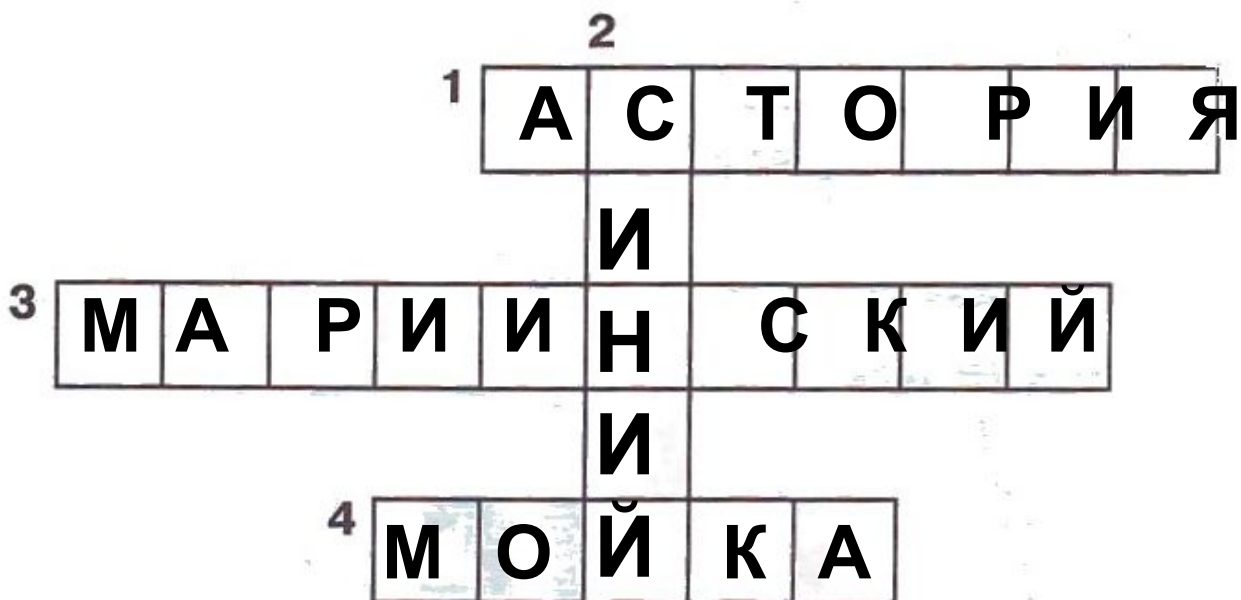

3. Разгадайте кроссворд.

По горизонтали:

- 1) Название знаменитой гостиницы на Исаакиевской площади.
- 3) Название дворца на Исаакиевской площади.
- 4) Название реки, протекающей по Исаакиевской площади.

По вертикали:

- 2) Название самого широкого в городе моста.

4. На рисунках показаны ростры с колонн на стрелке Васильевского острова. Нарисуйте свой ростр.