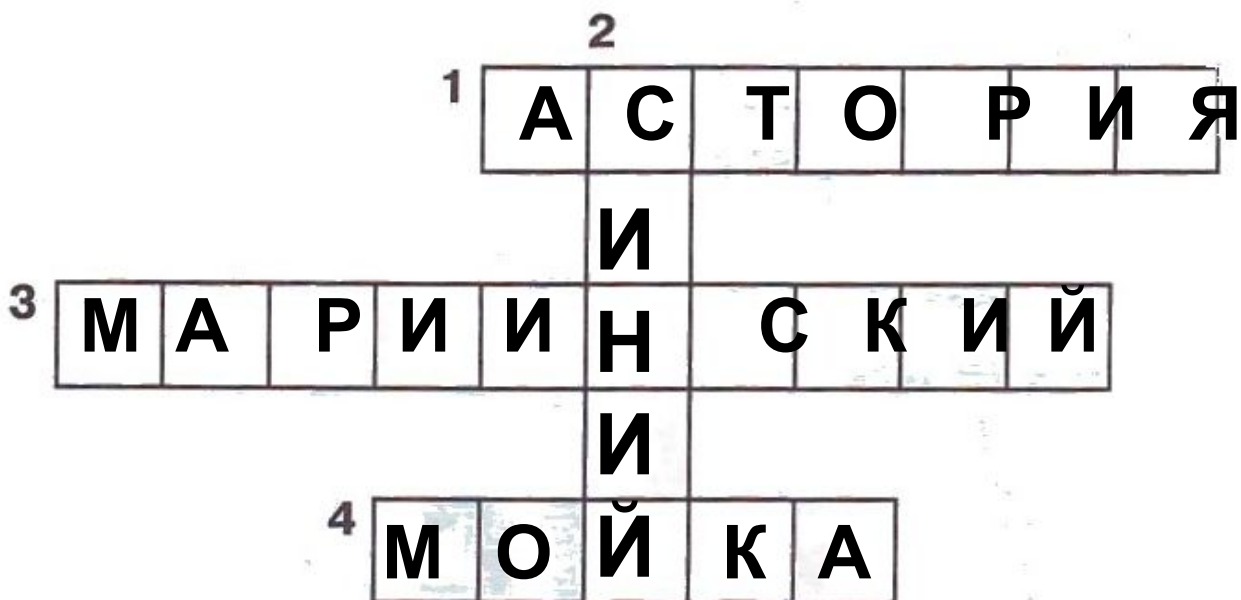

Аллегория - Сила (черты Марии Николаевны)

Аллегория - Мудрость (черты Ольги Николаевны)

Аллегория - Вера (черты Александры Николаевны)

Wergew © 2004

Стрелка Васильевского острова

Нептун с двумя реками

Биржевой мост

3. Разгадайте кроссворд.

По горизонтали:

- 1) Название знаменитой гостиницы на Исаакиевской площади.
- 3) Название дворца на Исаакиевской площади.
- 4) Название реки, протекающей по Исаакиевской площади.

По вертикали:

- 2) Название самого широкого в городе моста.

4. На рисунках показаны ростры с колонн на стрелке Васильевского острова. Нарисуйте свой ростр.