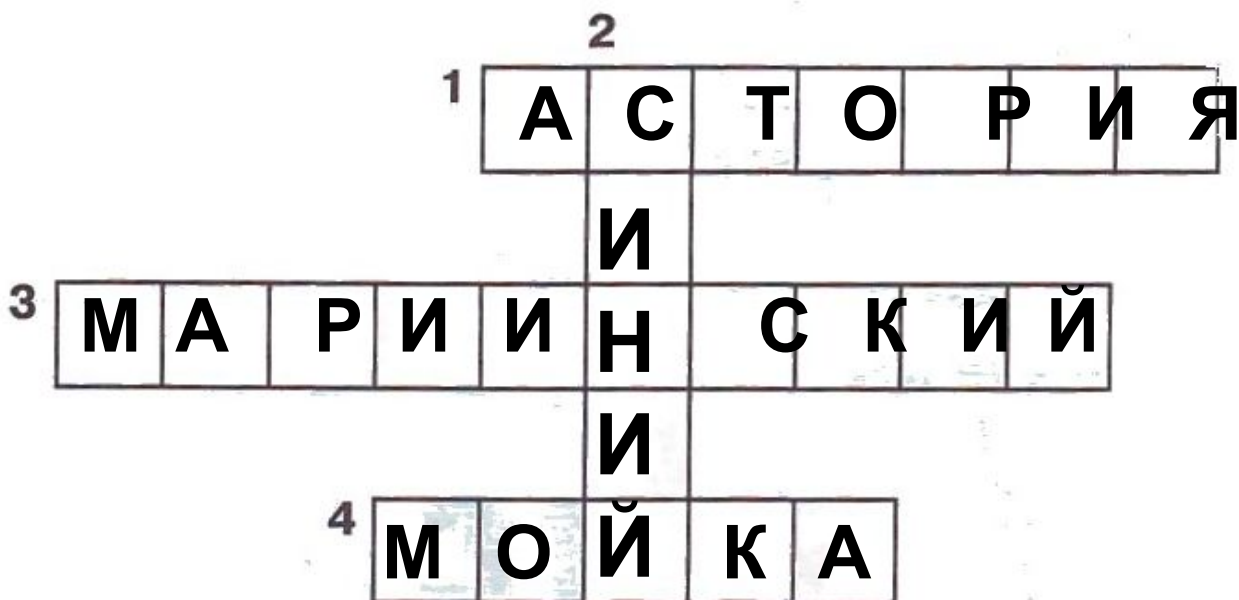

Аллегория - Сила (черты Марии Николаевны)

Аллегория - Мудрость (черты Ольги Николаевны)

Аллегория - Вера (черты Александры Николаевны)

Wergew © 2004

Стрелка Васильевского острова

Нептун с двумя реками

Биржевой мост

3. Разгадайте кроссворд.

По горизонтали:

- 1) Название знаменитой гостиницы на Исаакиевской площади.
- 3) Название дворца на Исаакиевской площади.
- 4) Название реки, протекающей по Исаакиевской площади.

По вертикали:

- 2) Название самого широкого в городе моста.

4. На рисунках показаны ростры с колонн на стрелке Васильевского острова. Нарисуйте свой ростр.