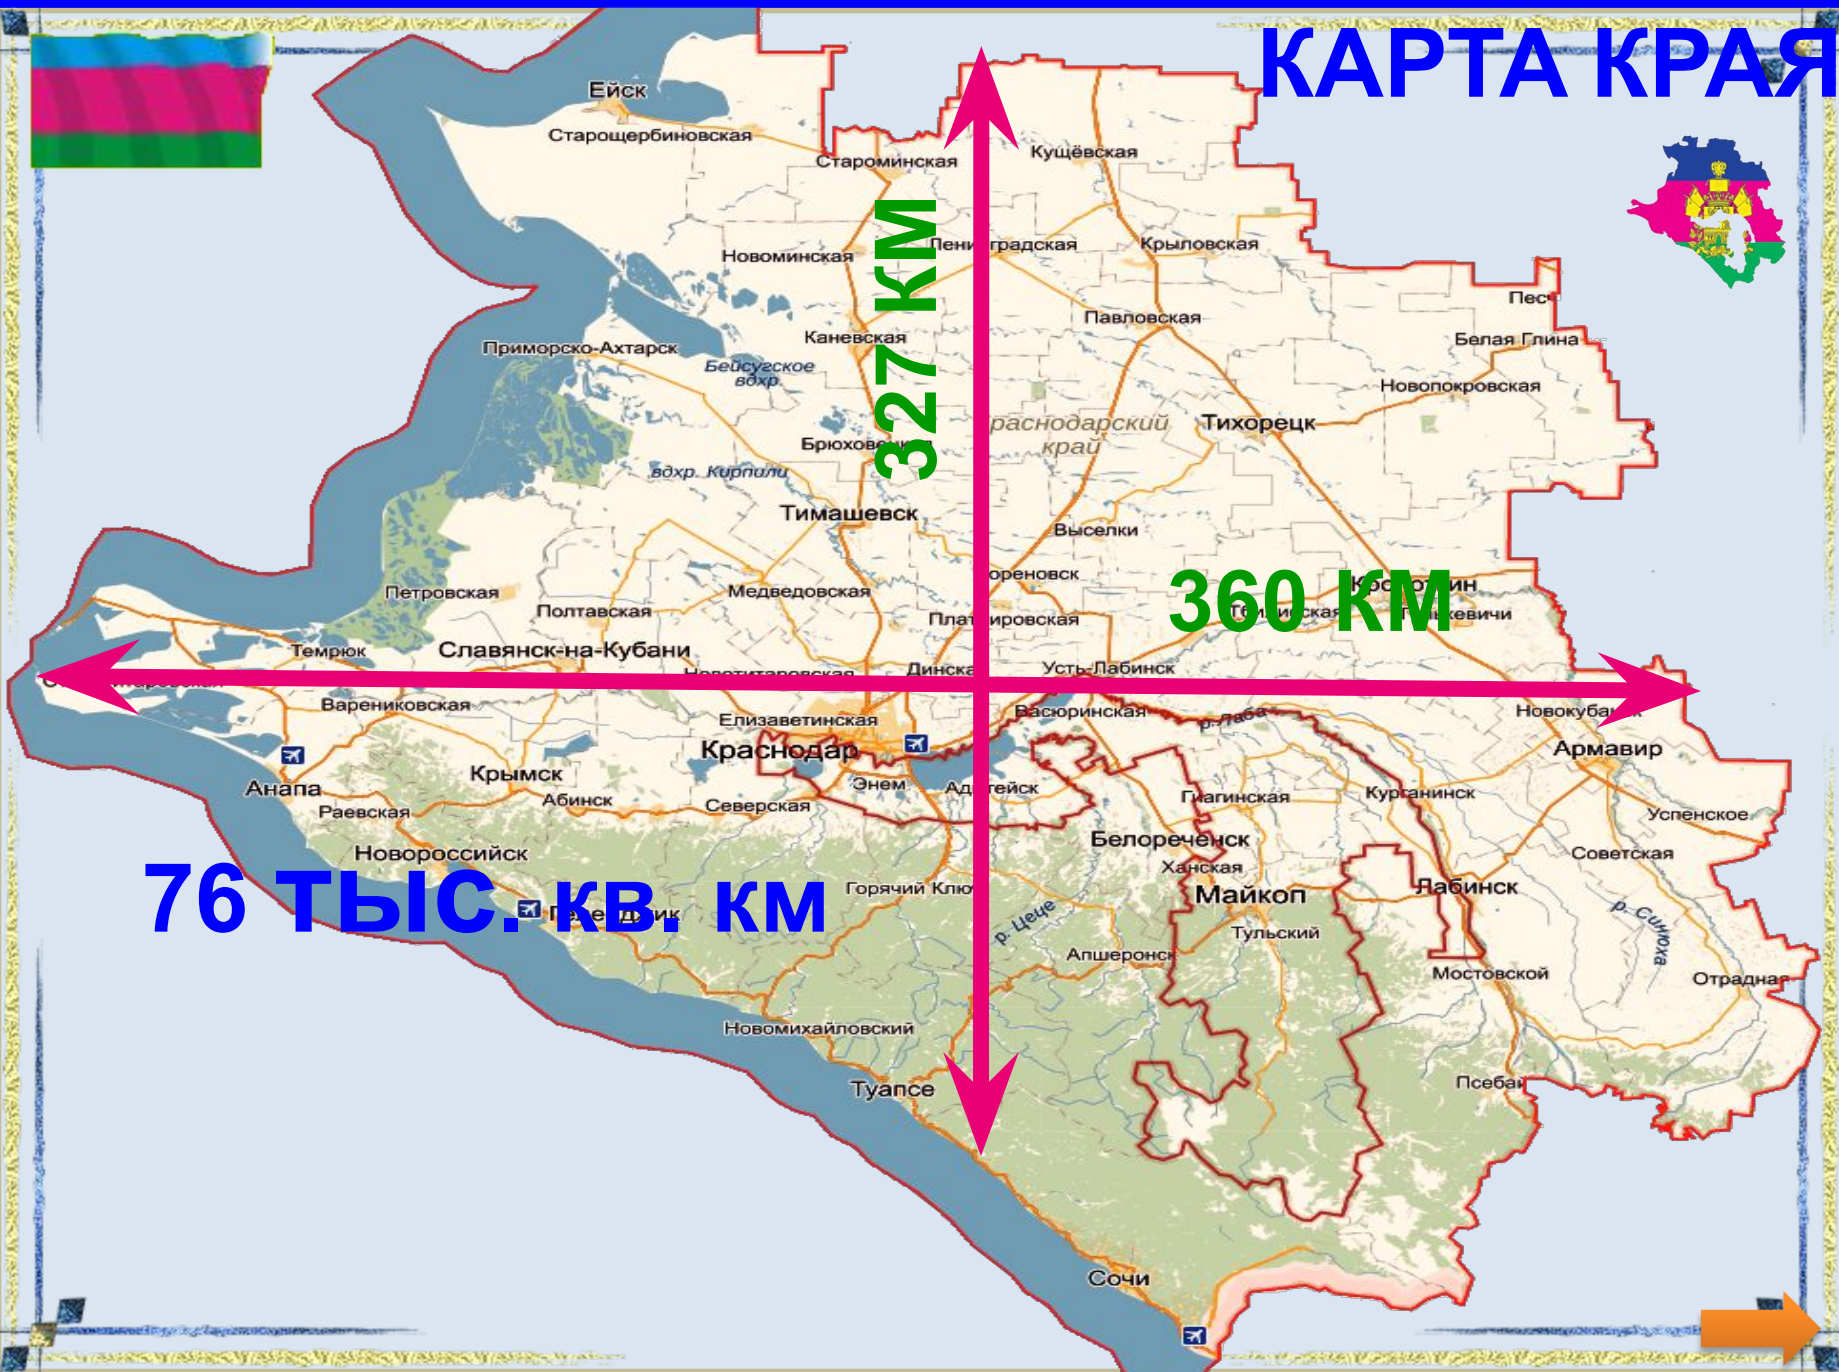

# Краснодарскому краю

# 80 лет Краснодарскому краю

**13 сентября**  
**День образования**  
**Краснодарского края**

# КАРТА КРАЯ

327 KM

360 KM

76 ТЫС. КВ. КМ

### Описание герба

Современный герб Краснодарского края составлен на основе исторического герба Кубанской области (1874 г.). На щите щита изображены элементы с гербов Кавказа и в частности Кавказской области. На щите щита изображены элементы с гербов Кавказа и в частности Кавказской области. На щите щита изображены элементы с гербов Кавказа и в частности Кавказской области.