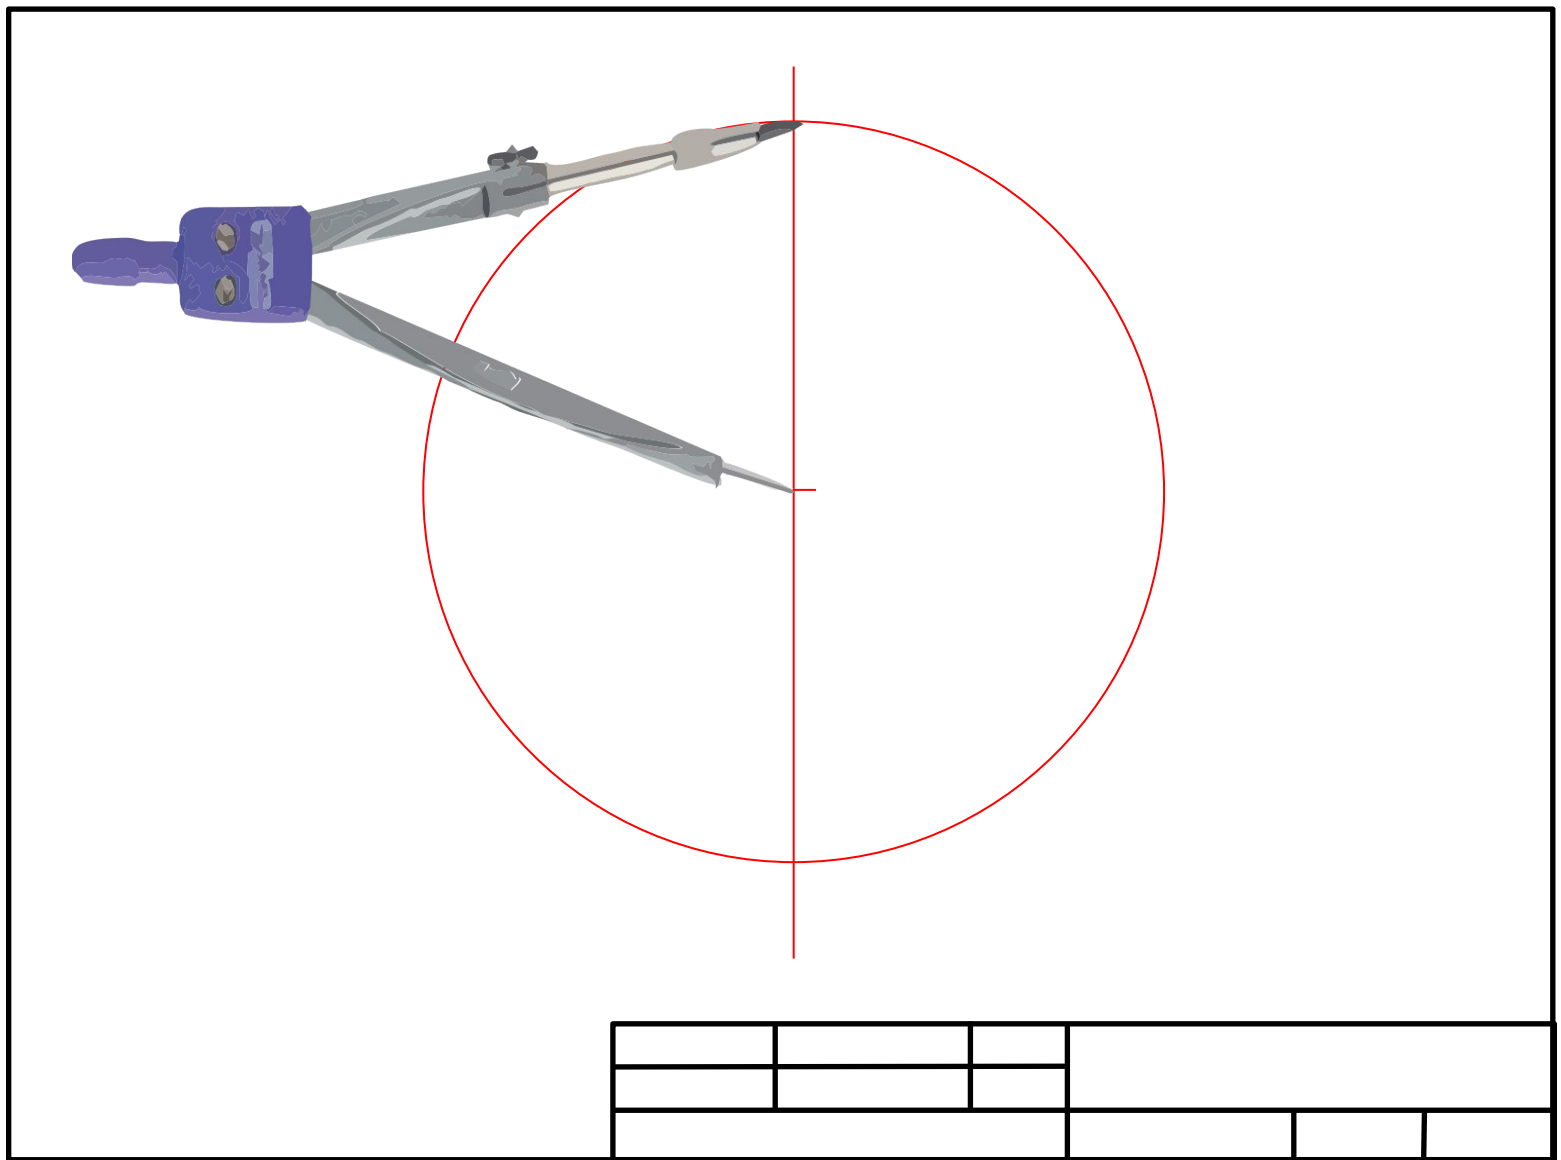

Изометрическое построение куба

Составитель:
учитель черчения
Ячменев Иван
Петрович
МБОУ Олонская СОШ

Инструменты

Спасибо

за

ВНИМАНИЕ.