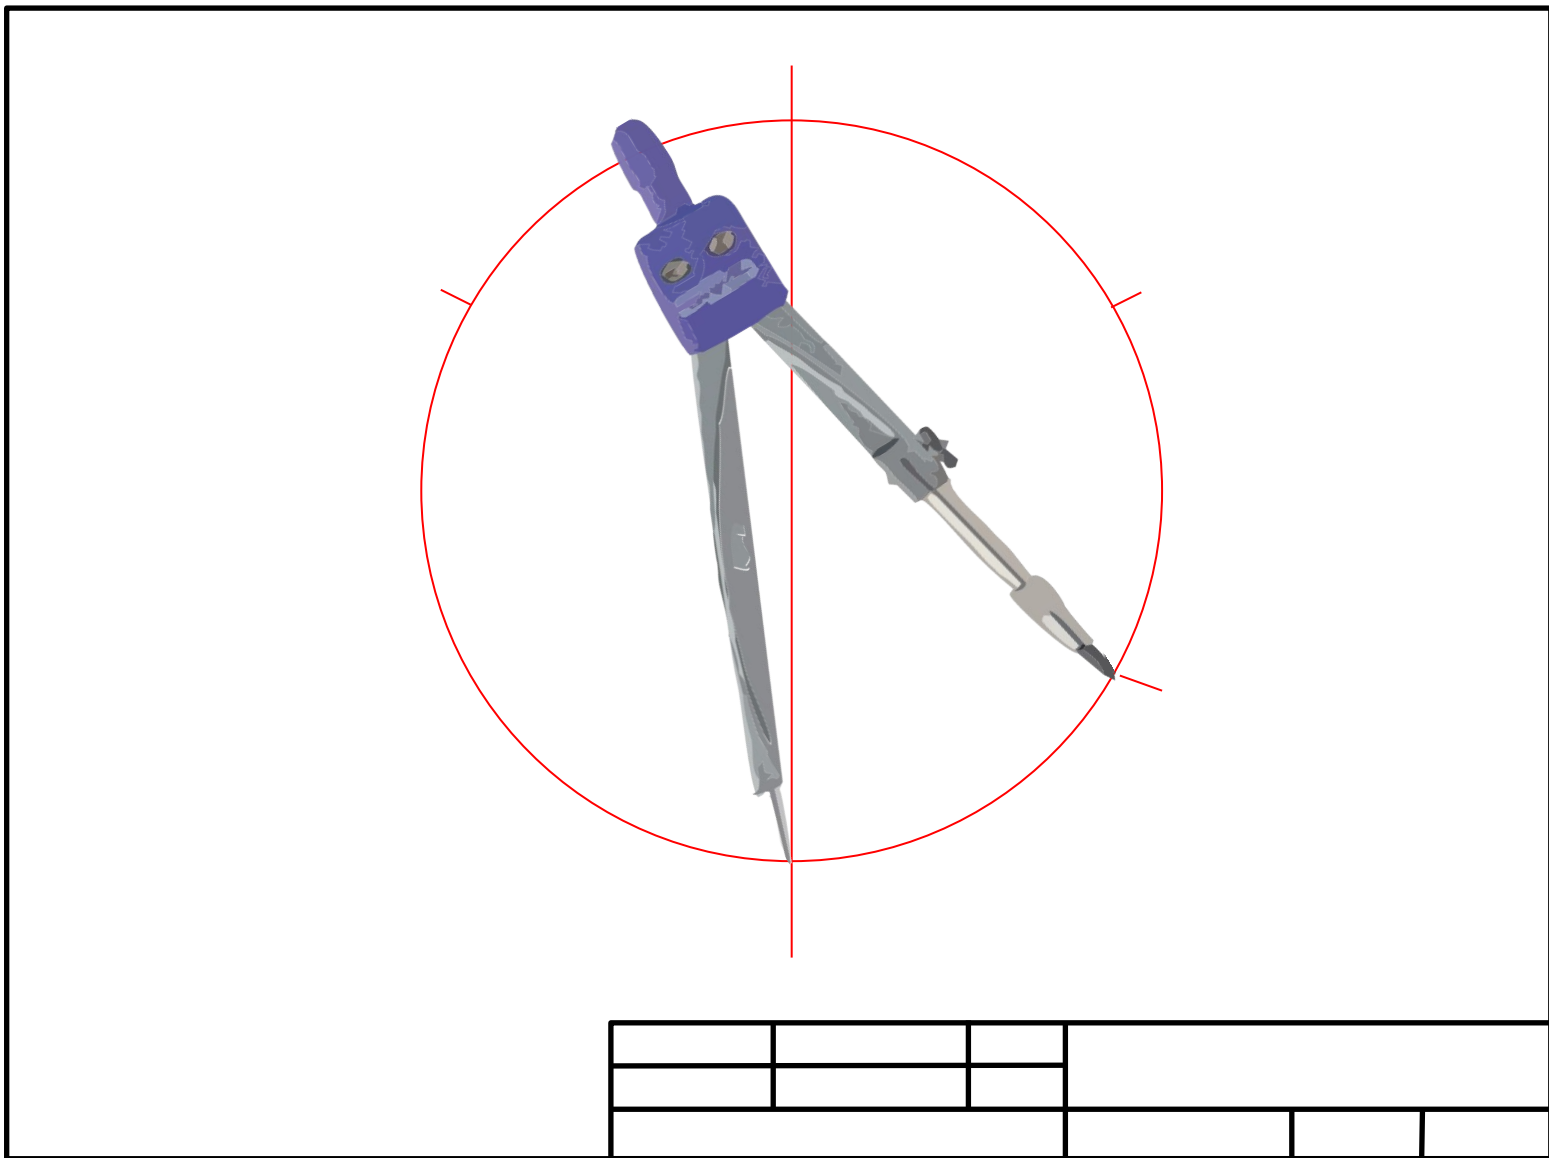

Изометрическое построение куба

Составитель:
учитель черчения
Ячменев Иван
Петрович
МБОУ Олонская СОШ

Инструменты

Спасибо

за

ВНИМАНИЕ.