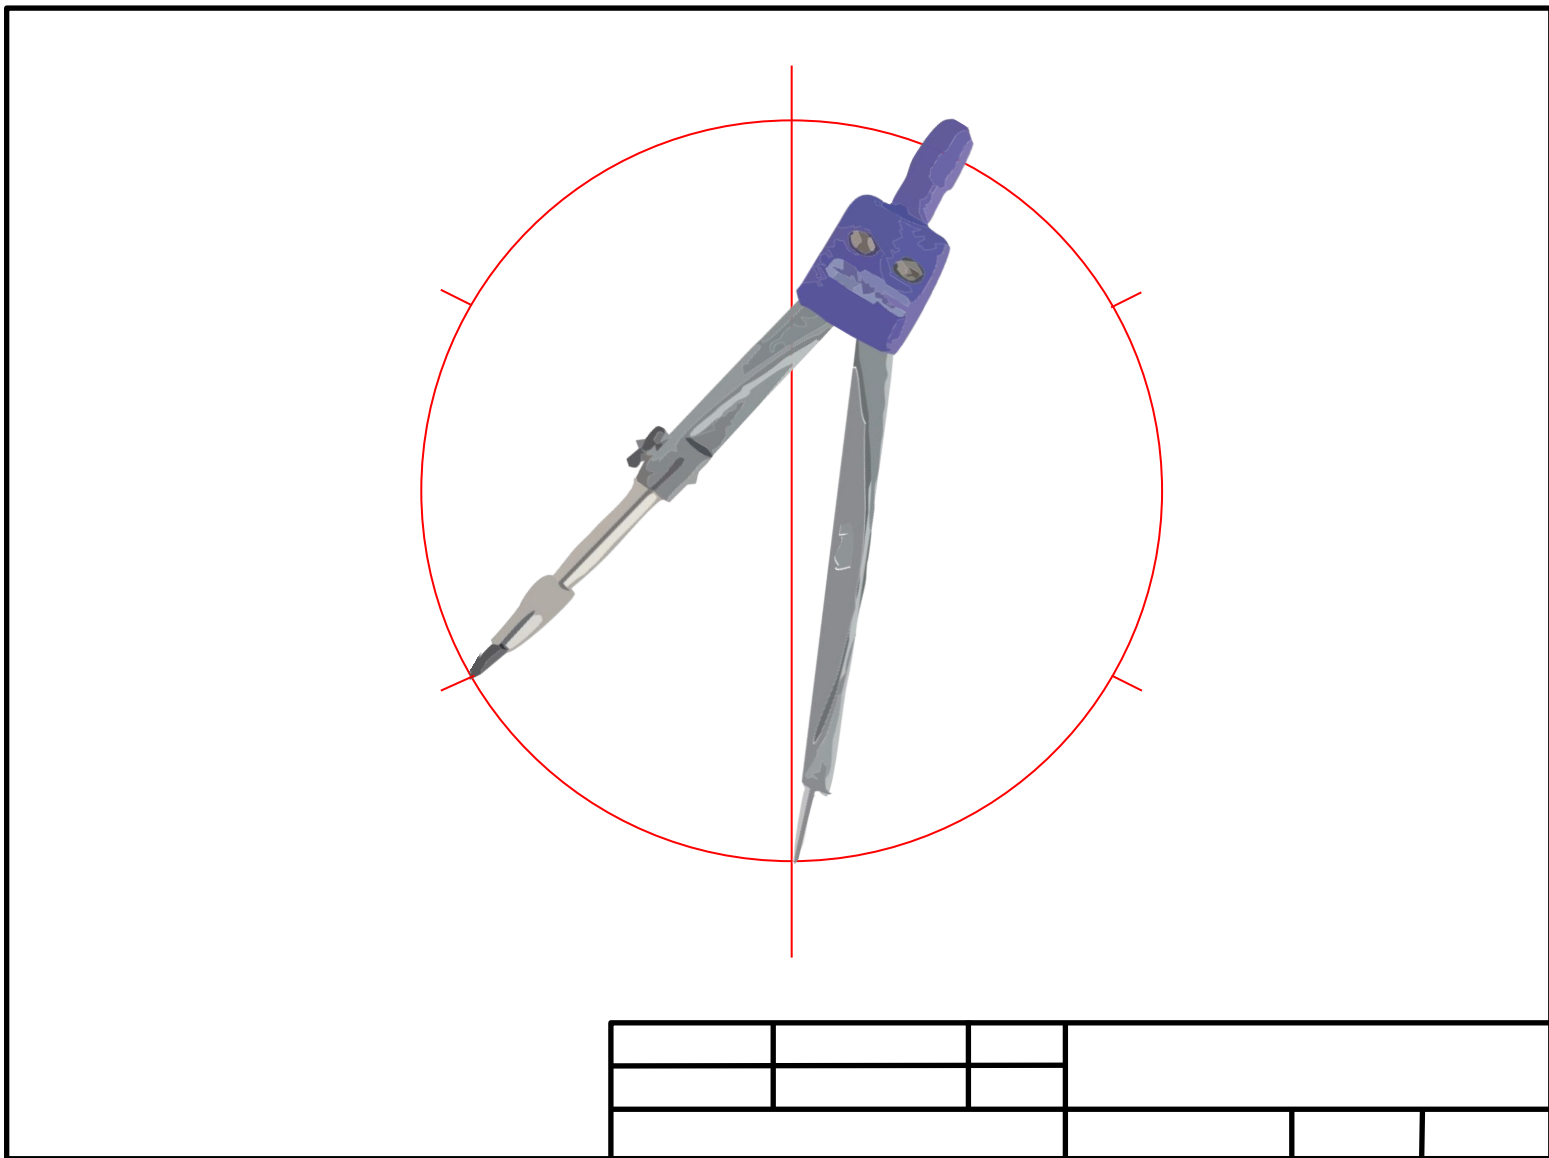

Изометрическое построение куба

Составитель:
учитель черчения
Ячменев Иван
Петрович
МБОУ Олонская СОШ

Инструменты

Спасибо

за

ВНИМАНИЕ.