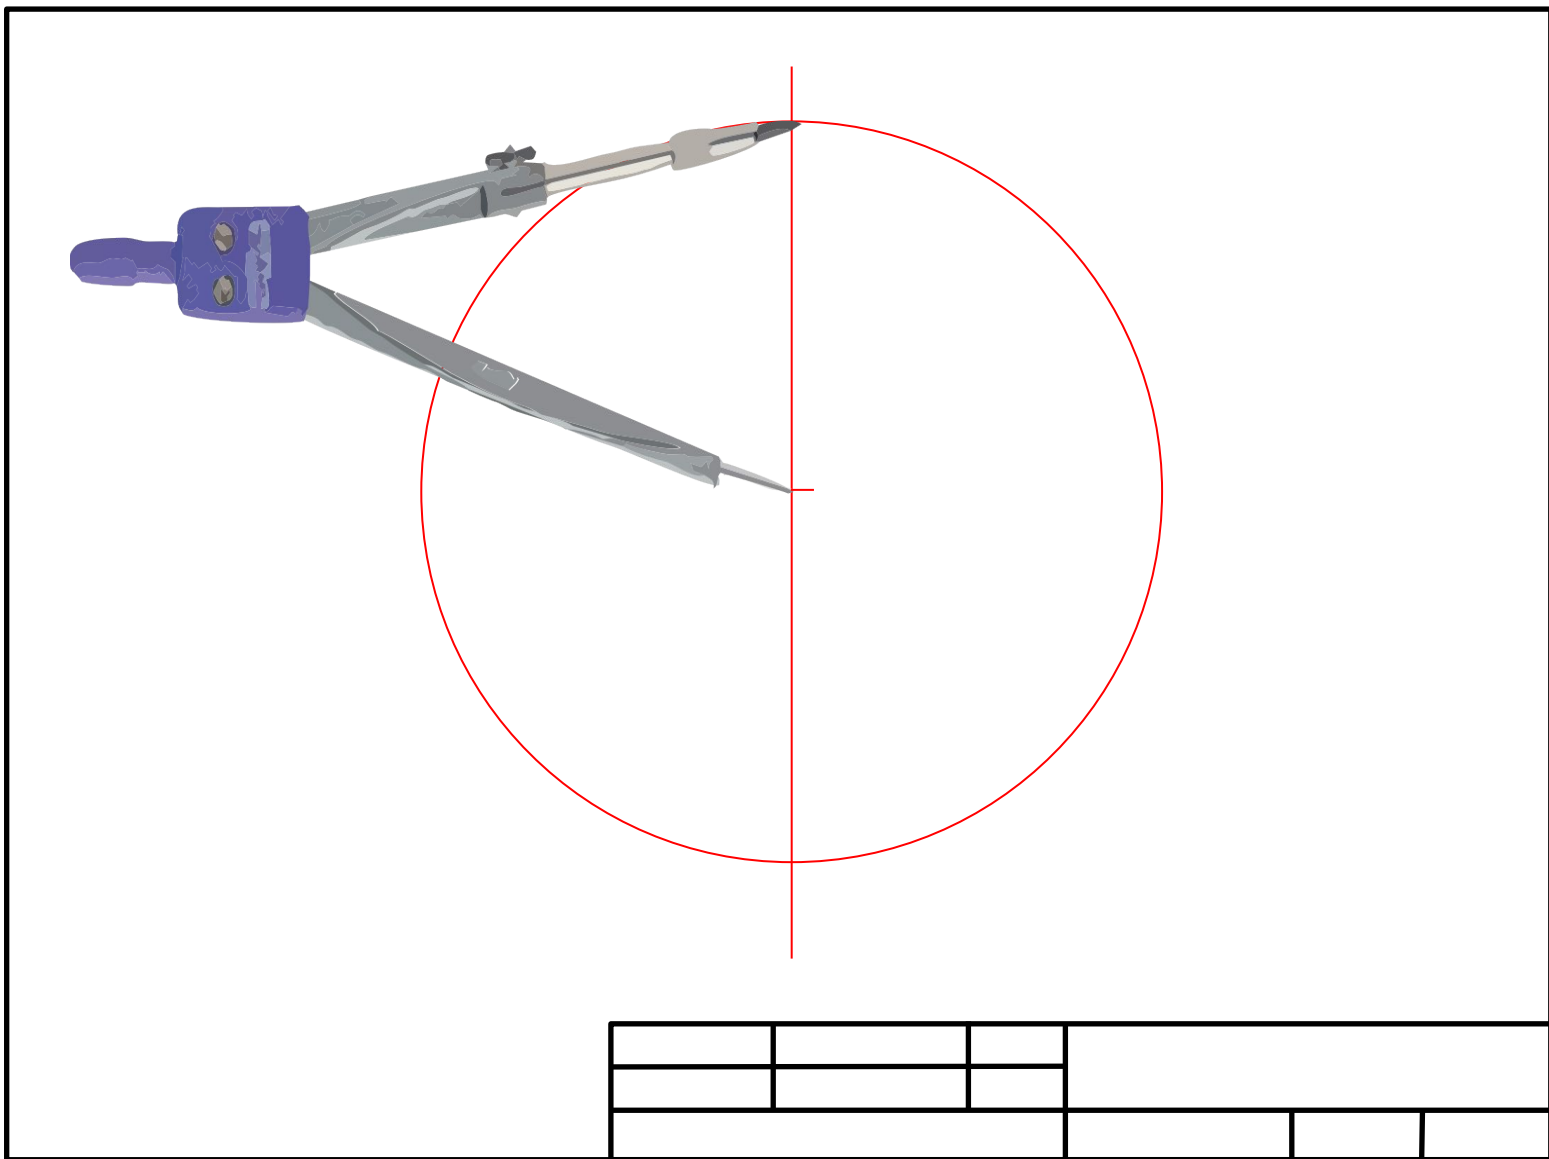

Изометрическое построение куба

Составитель:
учитель черчения
Ячменев Иван
Петрович
МБОУ Олонская СОШ

Инструменты

Спасибо

за

ВНИМАНИЕ.