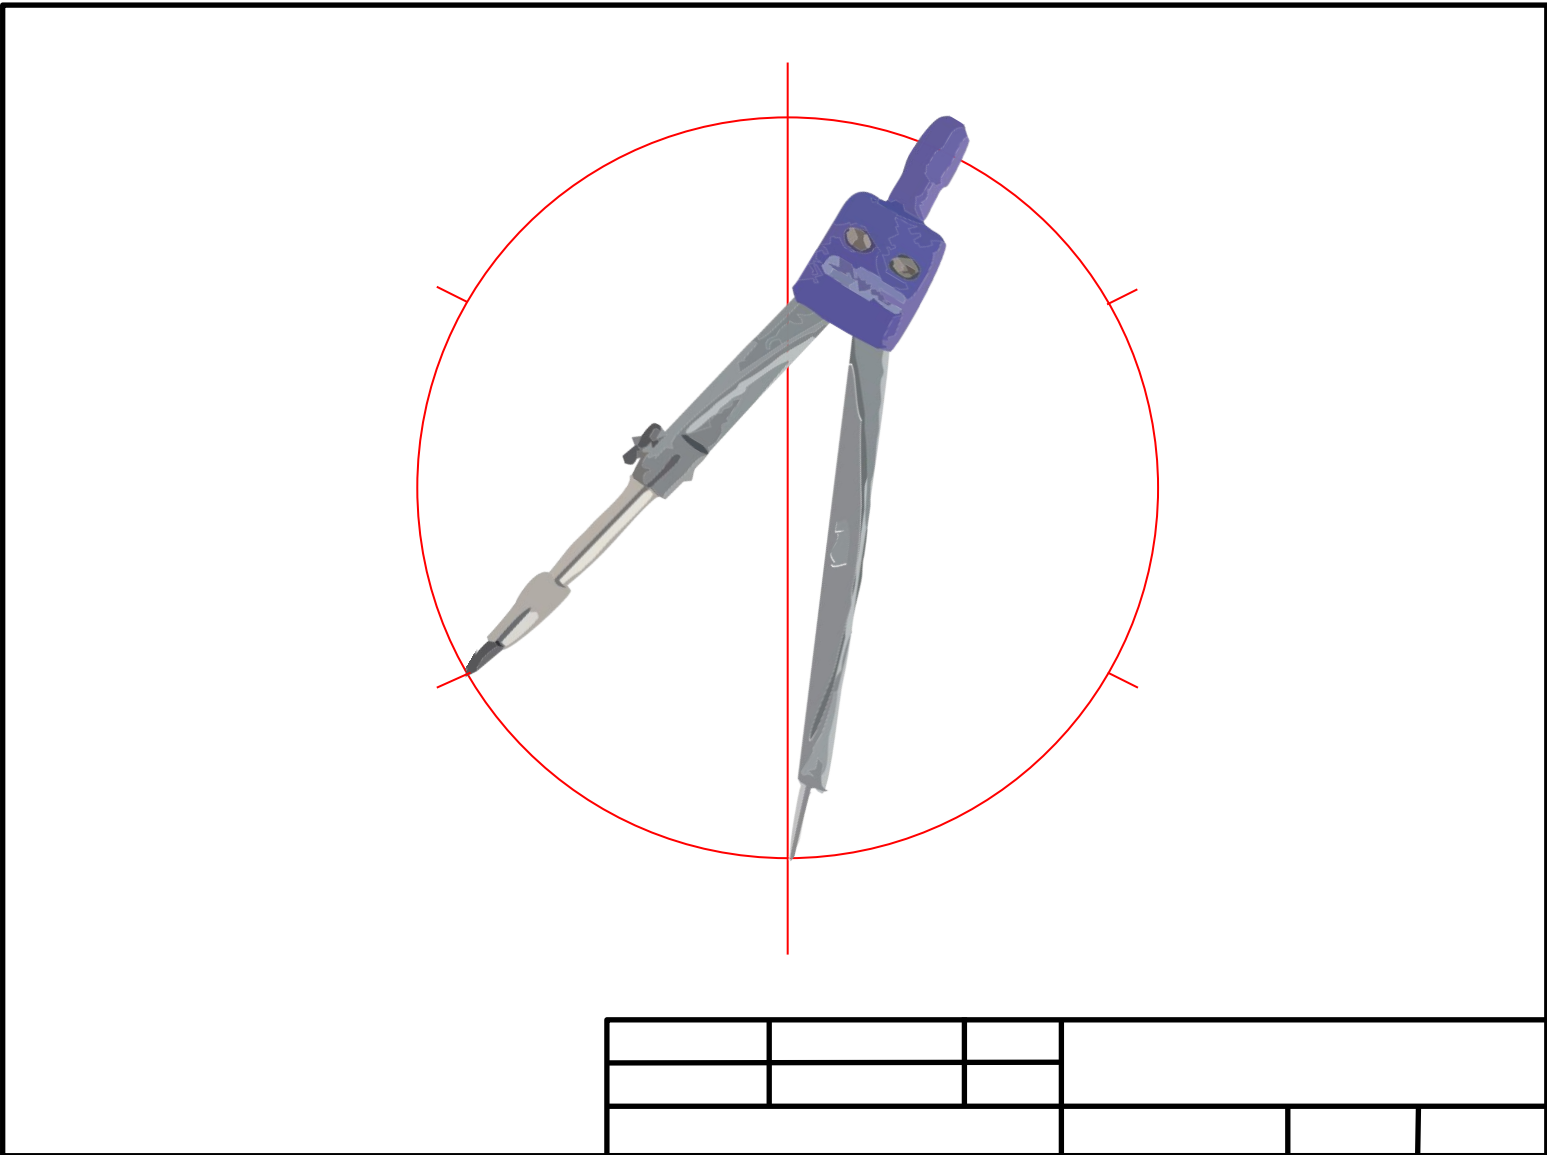

Изометрическое построение куба

Составитель:
учитель черчения
Ячменев Иван
Петрович
МБОУ Олонская СОШ

Инструменты

Спасибо

за

ВНИМАНИЕ.