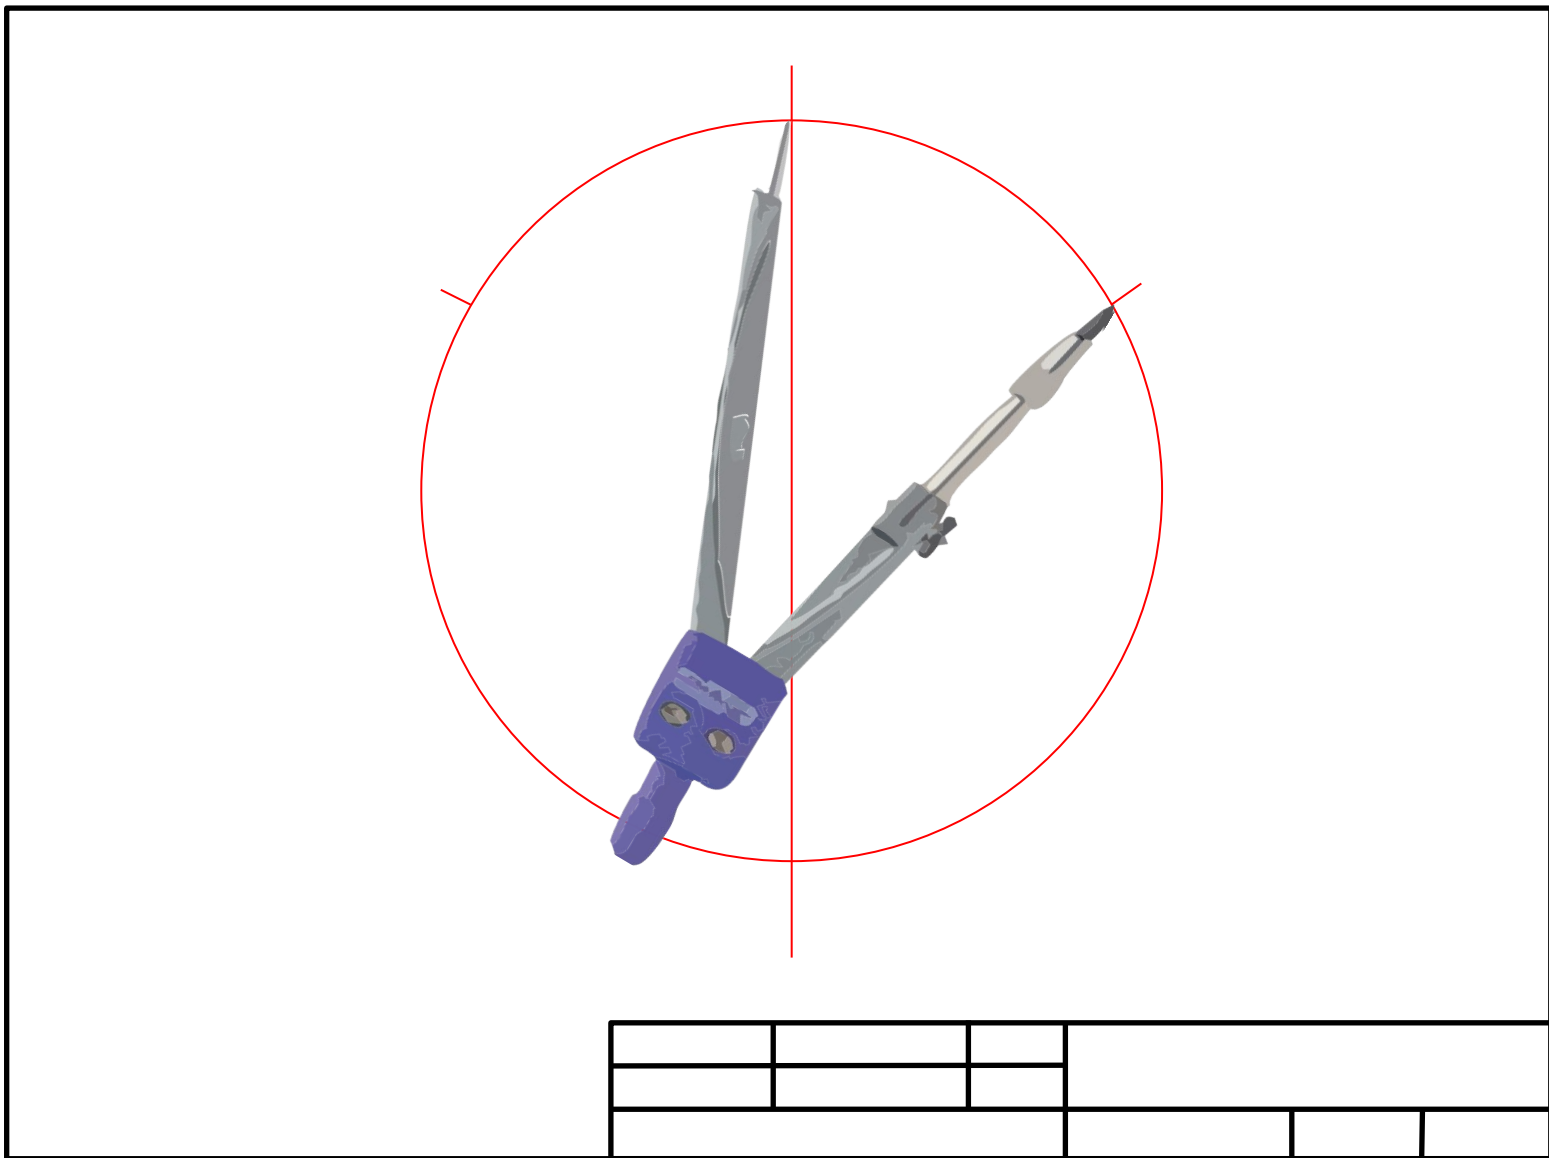

Изометрическое построение куба

Составитель:
учитель черчения
Ячменев Иван
Петрович
МБОУ Олонская СОШ

Инструменты

Спасибо

за

ВНИМАНИЕ.