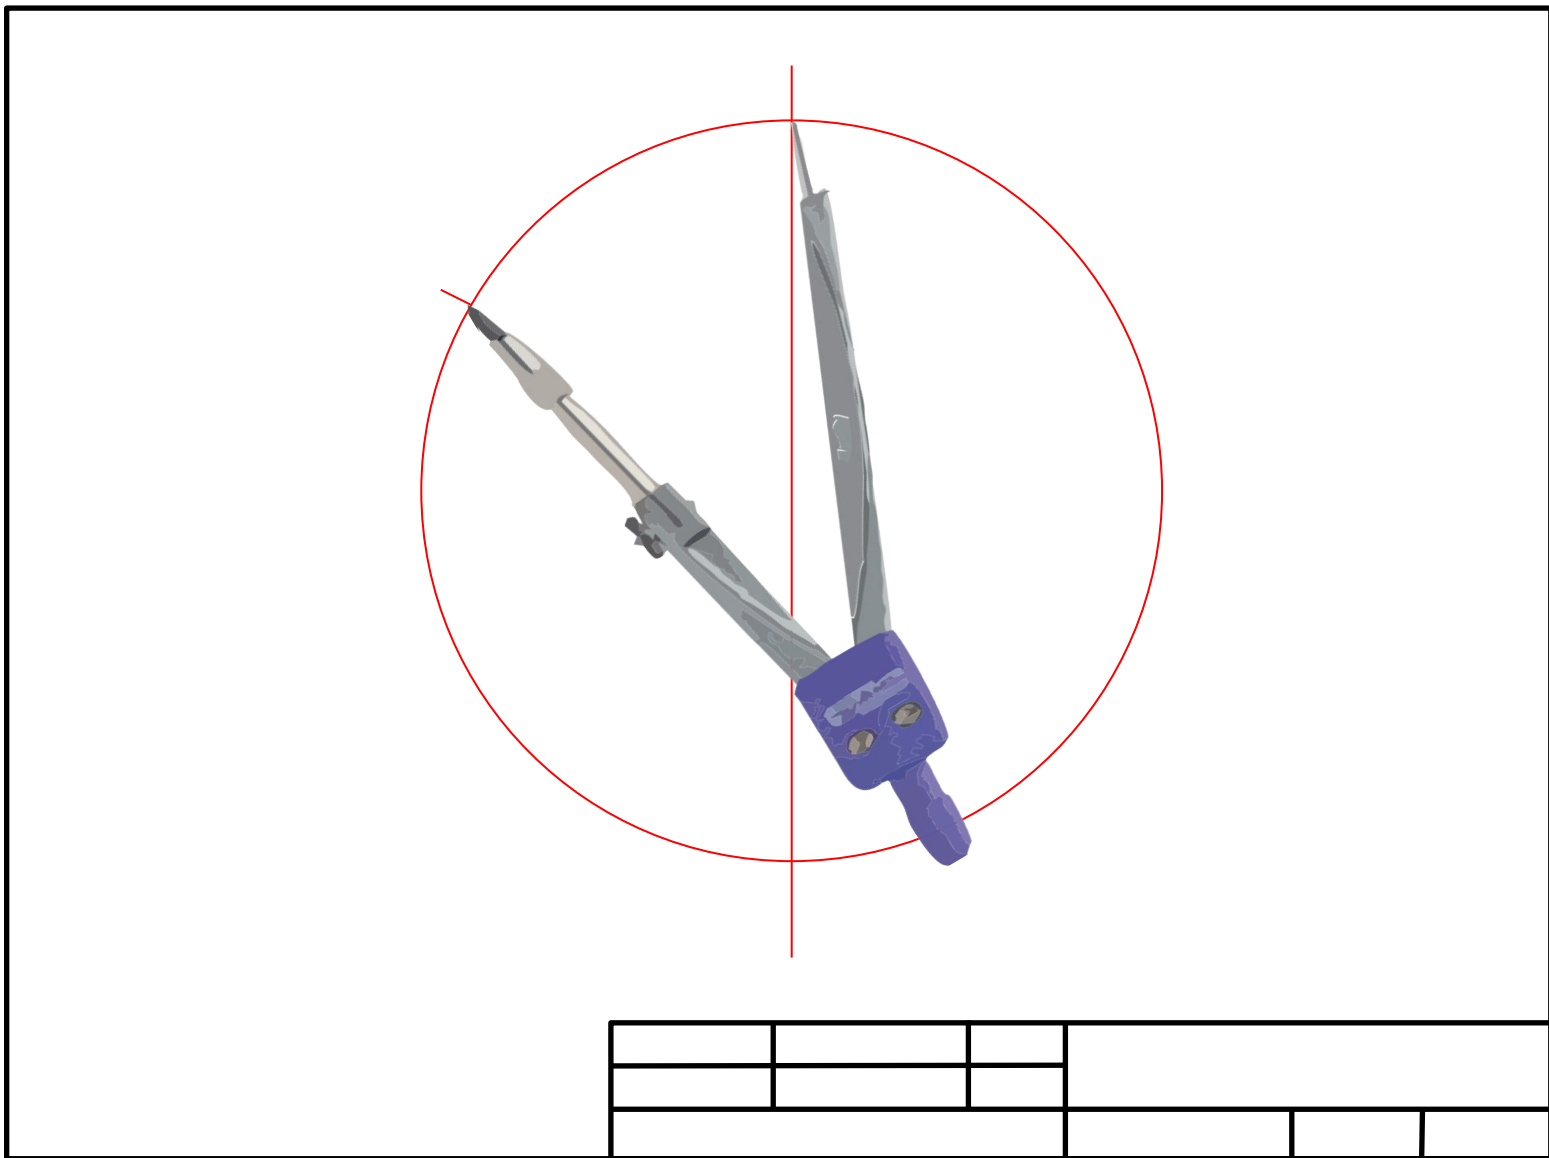

Изометрическое построение куба

Составитель:
учитель черчения
Ячменев Иван
Петрович
МБОУ Олонская СОШ

Инструменты

Спасибо

за

ВНИМАНИЕ.