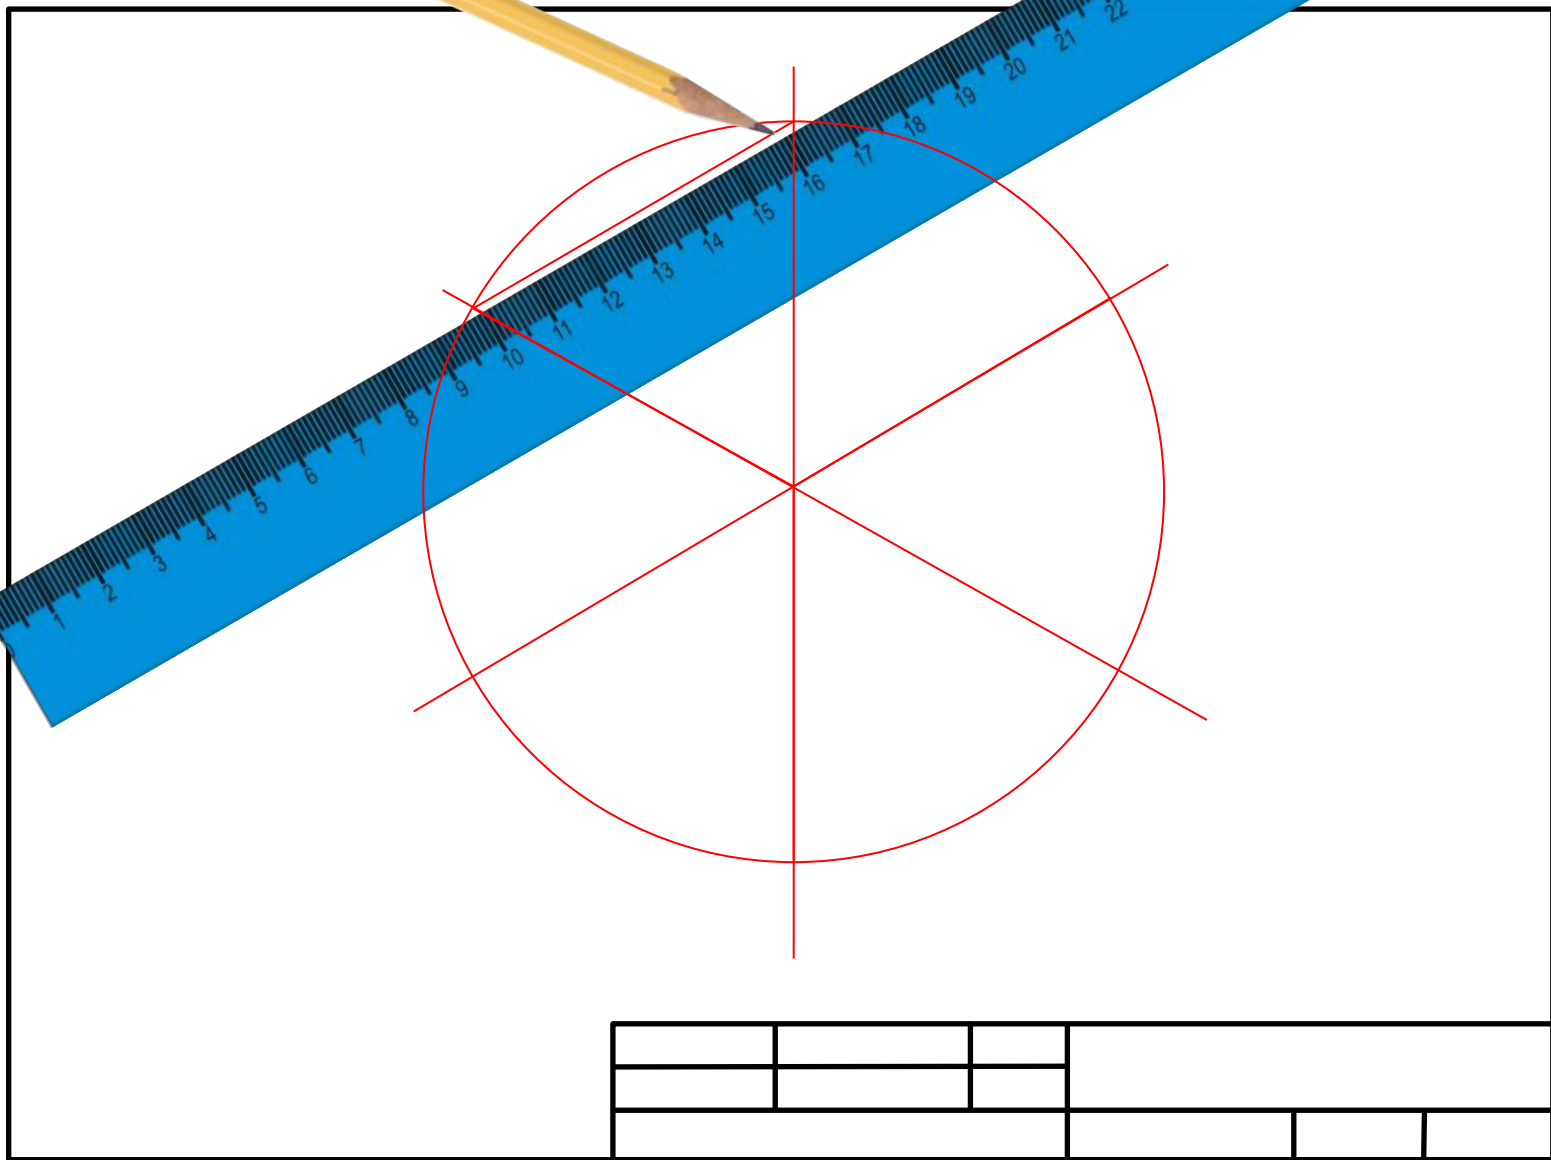

Изометрическое построение куба

Составитель:
учитель черчения
Ячменев Иван
Петрович
МБОУ Олонская СОШ

Инструменты

Спасибо

за

ВНИМАНИЕ.