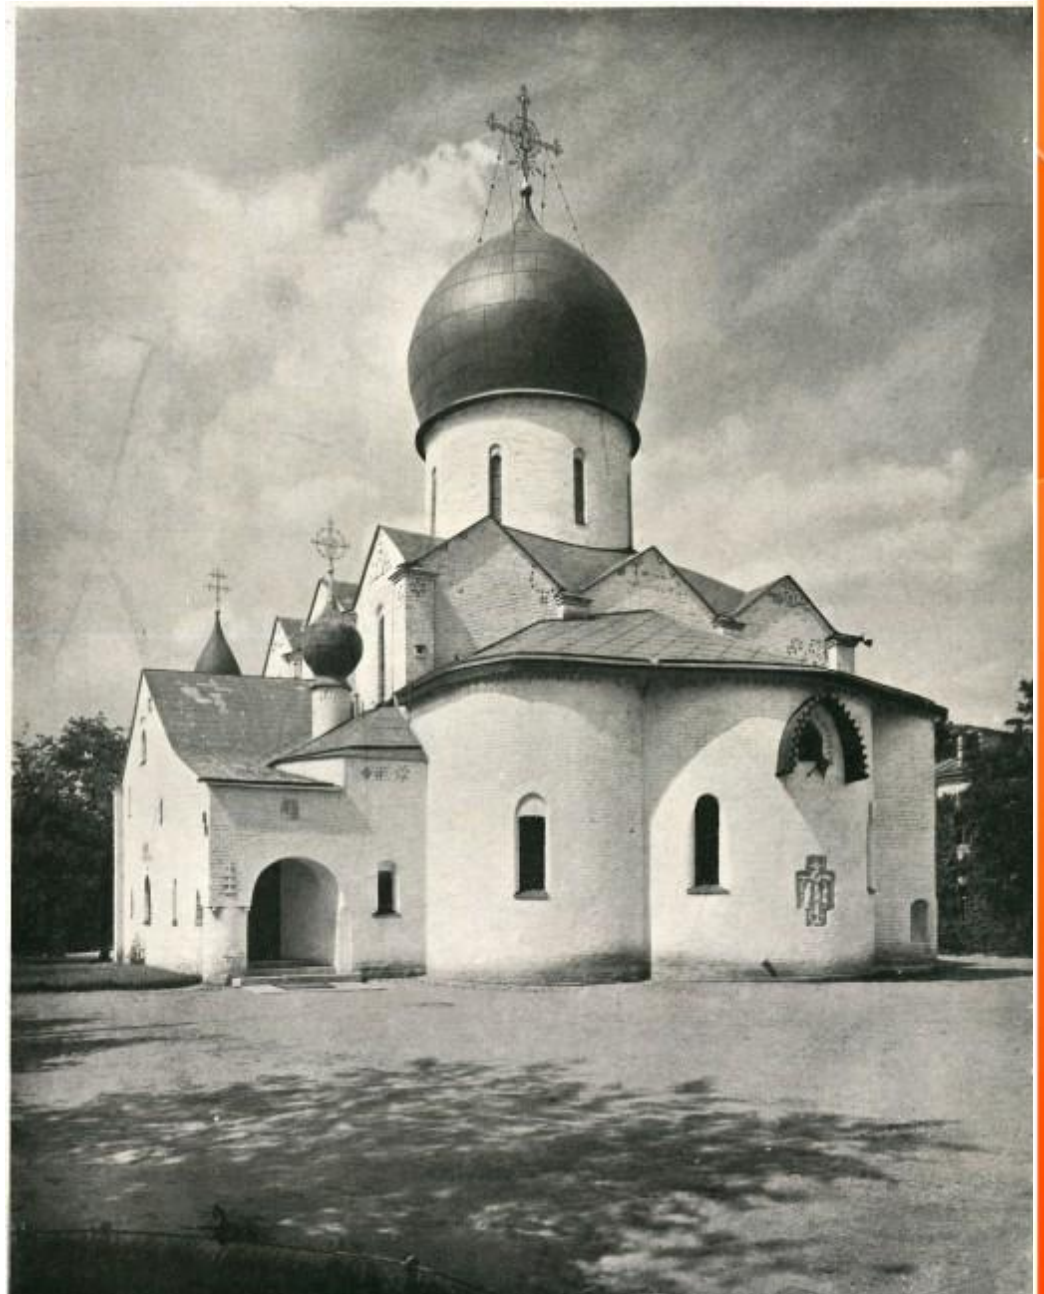

**Марфо-  
Мариинская  
обитель  
Москва**

Color by Kimbim

2010

Sela  
1910 10/23 April.