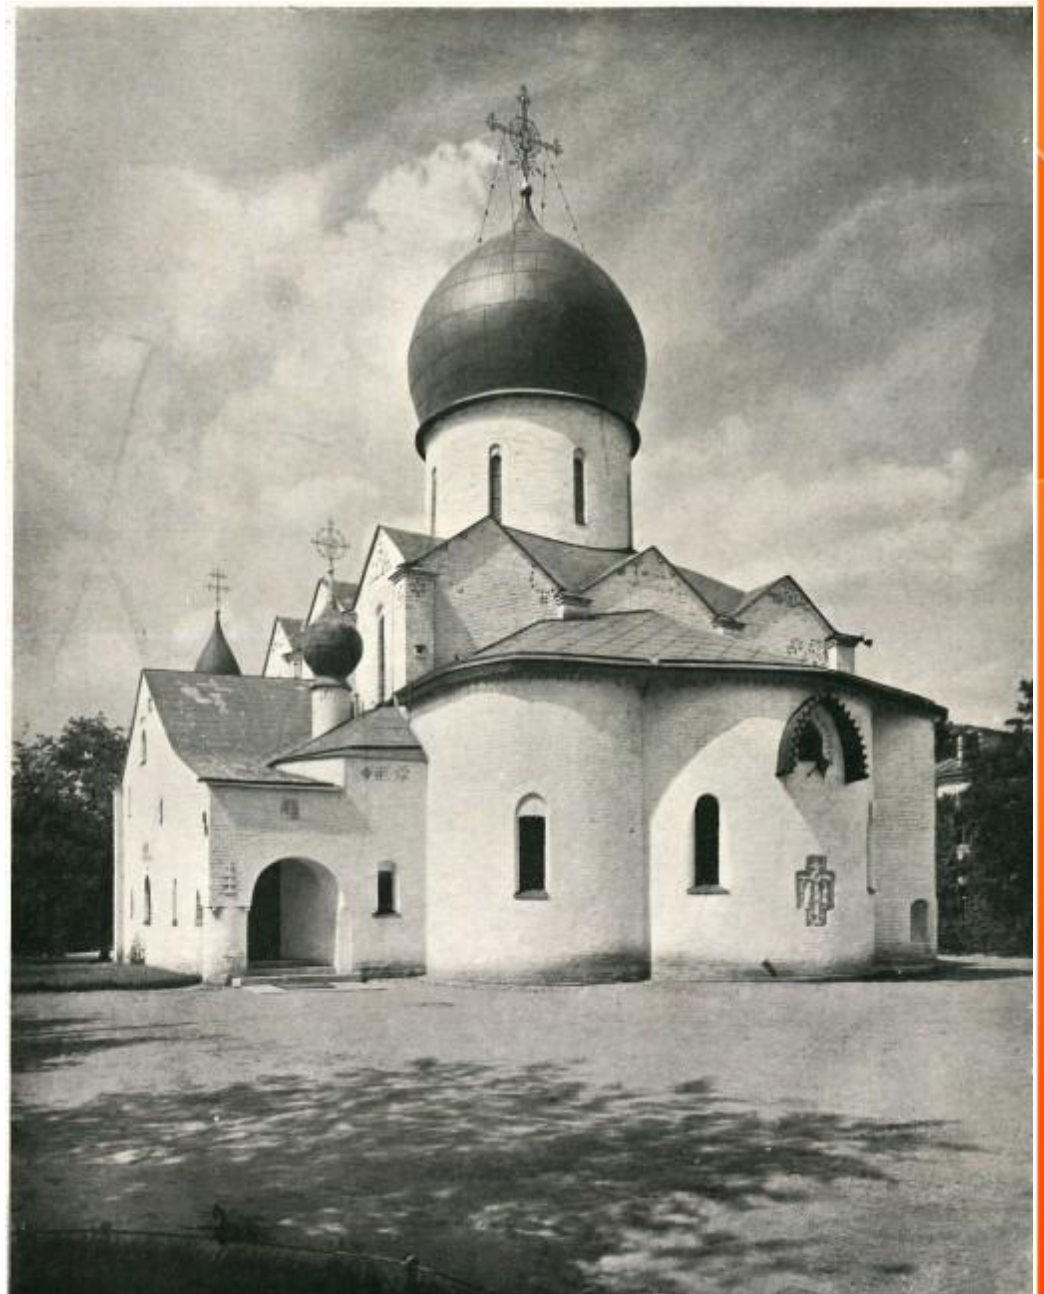

**Марфо-
Мариинская
обитель
Москва**