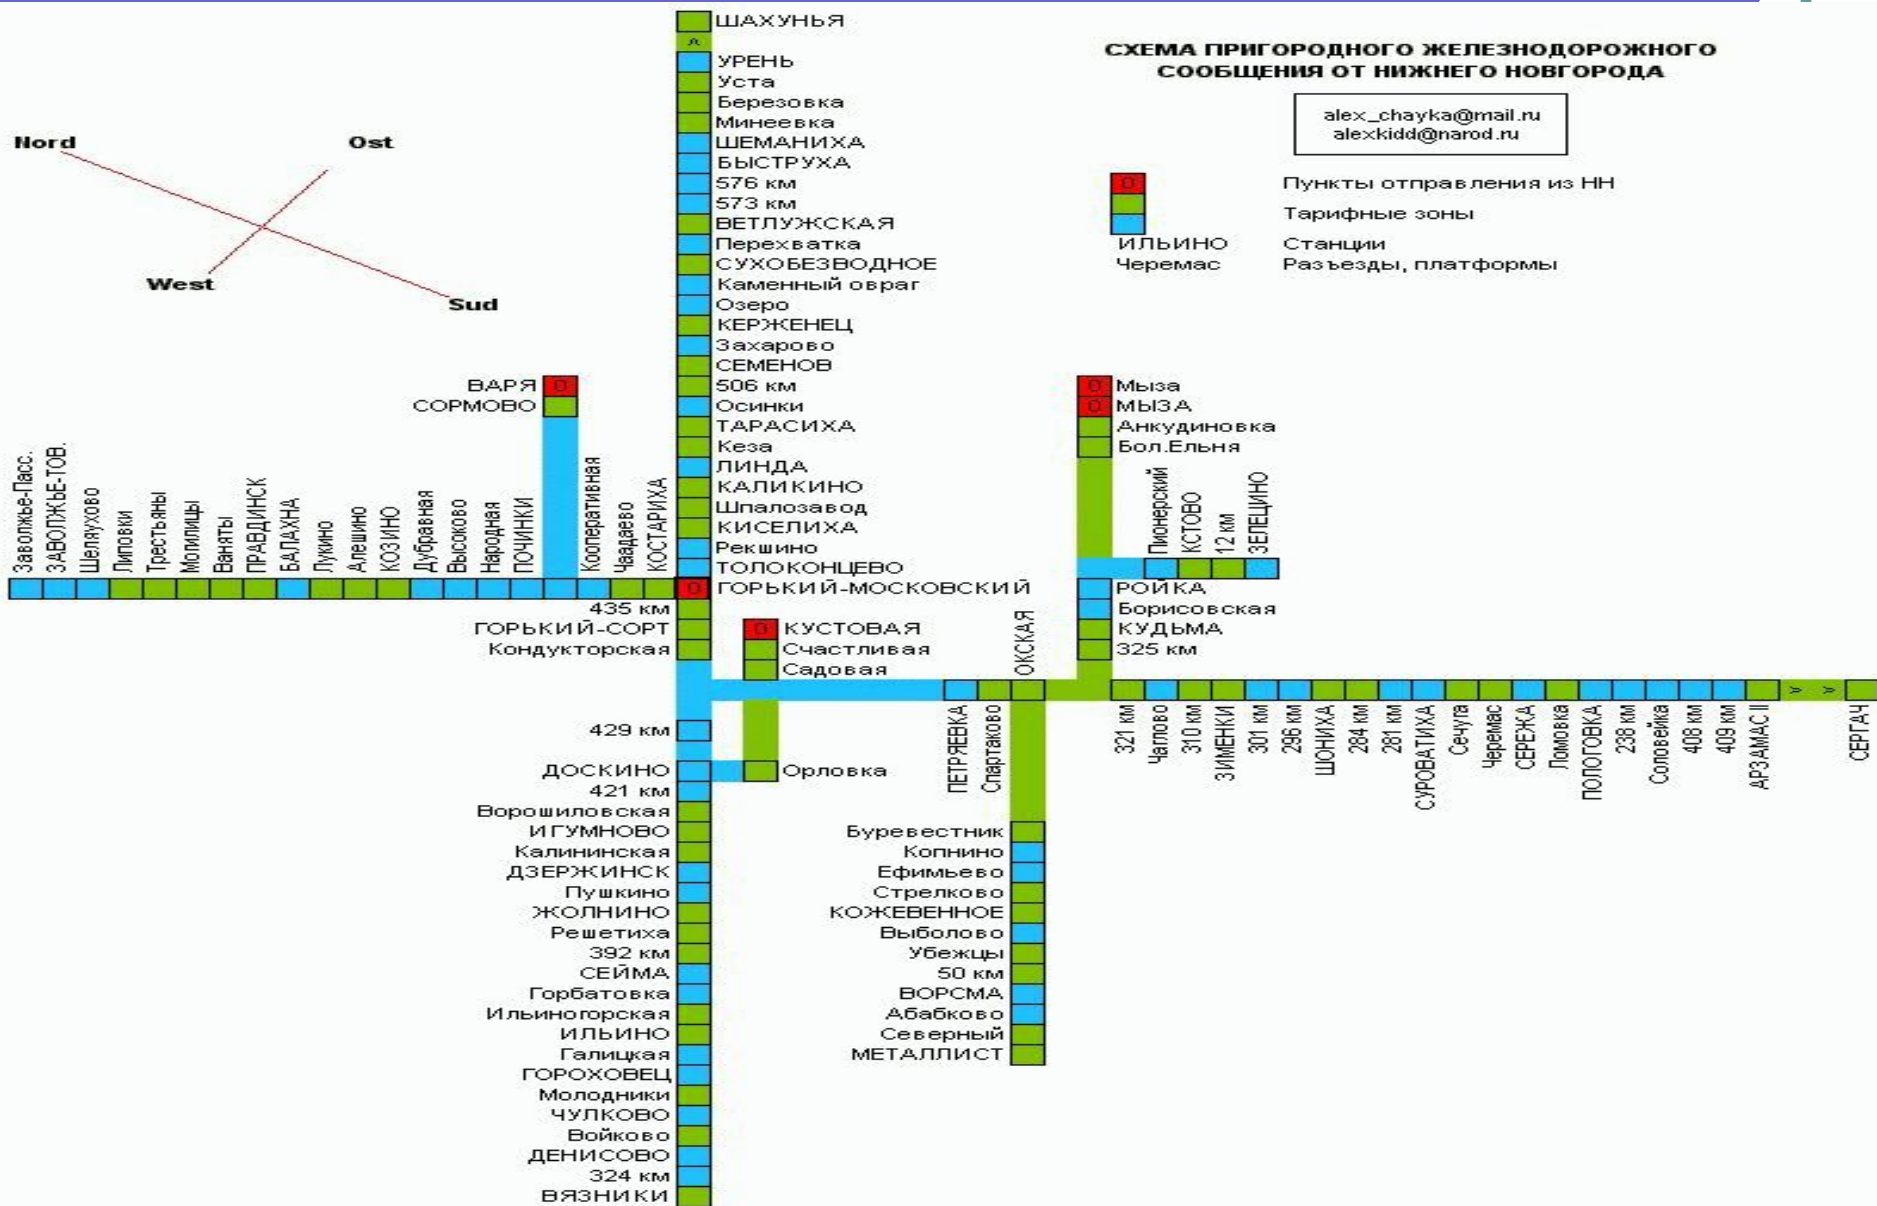

ПРИГОРОДНЫЕ ПОЕЗДА. РАСПИСАНИЕ. НАПРАВЛЕНИЯ, ЗОНЫ. ОПЛАТА ПРОЕЗДА.

ПРИГОРОДНЫЙ ПОЕЗД

ЭЛЕКТРИЧКА –

**электропоезд пригородного назначения.
На электричке можно поехать за город.**

СХЕМА ДВИЖЕНИЯ ПРИГОРОДНЫХ ПОЕЗДОВ НИЖНЕГО НОВГОРОДА

В каждом крупном городе есть пригородные поезда. Они довозят пассажиров в населенные пункты, которые находятся за городом.

НАПРАВЛЕНИЯ ПРИГОРОДНЫХ ПОЕЗДОВ

Направление	Остановки
Арзамасское	Чаглово, Зименки, Шониха, Суроватиха, о.п.238 км., Соловейка, р.д.408 км.,..... Арзамас.
Владимирское	Сортировочный, Дзержинск, Ильино, Вязники, Ковров, Боголюбово, Владимирово.
Заволжское	Костариха, Кооперативная, Починки, Балахна, Правдинск, Липовка, Заволжье.
Моховые горы	Толоконцево, Дружба, Военные городок, Спортивная, Моховые горы (город Бор).

РАСПИСАНИЕ ПРИГОРОДНЫХ ПОЕЗДОВ.

Расписание пригородных поездов можно узнать на железнодорожном вокзале в холле вокзала или в справочной службе.

ПРИМЕР РАСПИСАНИЯ ПРИГОРОДНЫХ ПОЕЗДОВ

№ поезда	Станция отправления-станция прибытия	Отпр	Дни в ходу	Приб.	Остановки
6701	Нижний Новгород - Мыза	05-20	ежедневно	07-19	езде
6705	Нижний Новгород - Арзамас	06-52	ежедневно	10-08	от Петряеки до ст. Зименки б/ост, кр. 408км.
6811	Нижний Новгород - Сергач	18-05	Еж. кр. понедел.	22-27	с ост.: Окская, Суров, Сечуга, Сережа,
6302	Нижний Новгород - Гороховец	04-21	ежедневно	06-18	кр. Галицкая, Жолнино, Калининская, 429 км.

ТАРИФНЫЕ ЗОНЫ ПРИГОРОДНЫХ ПОЕЗДОВ.

Участок дороги делится на зоны от 5 до 15 км., проезд каждой зоны стоит определенную сумму. От того сколько зон Вам надо проехать зависит цена билета.

Тарифные зоны пригородных поездов