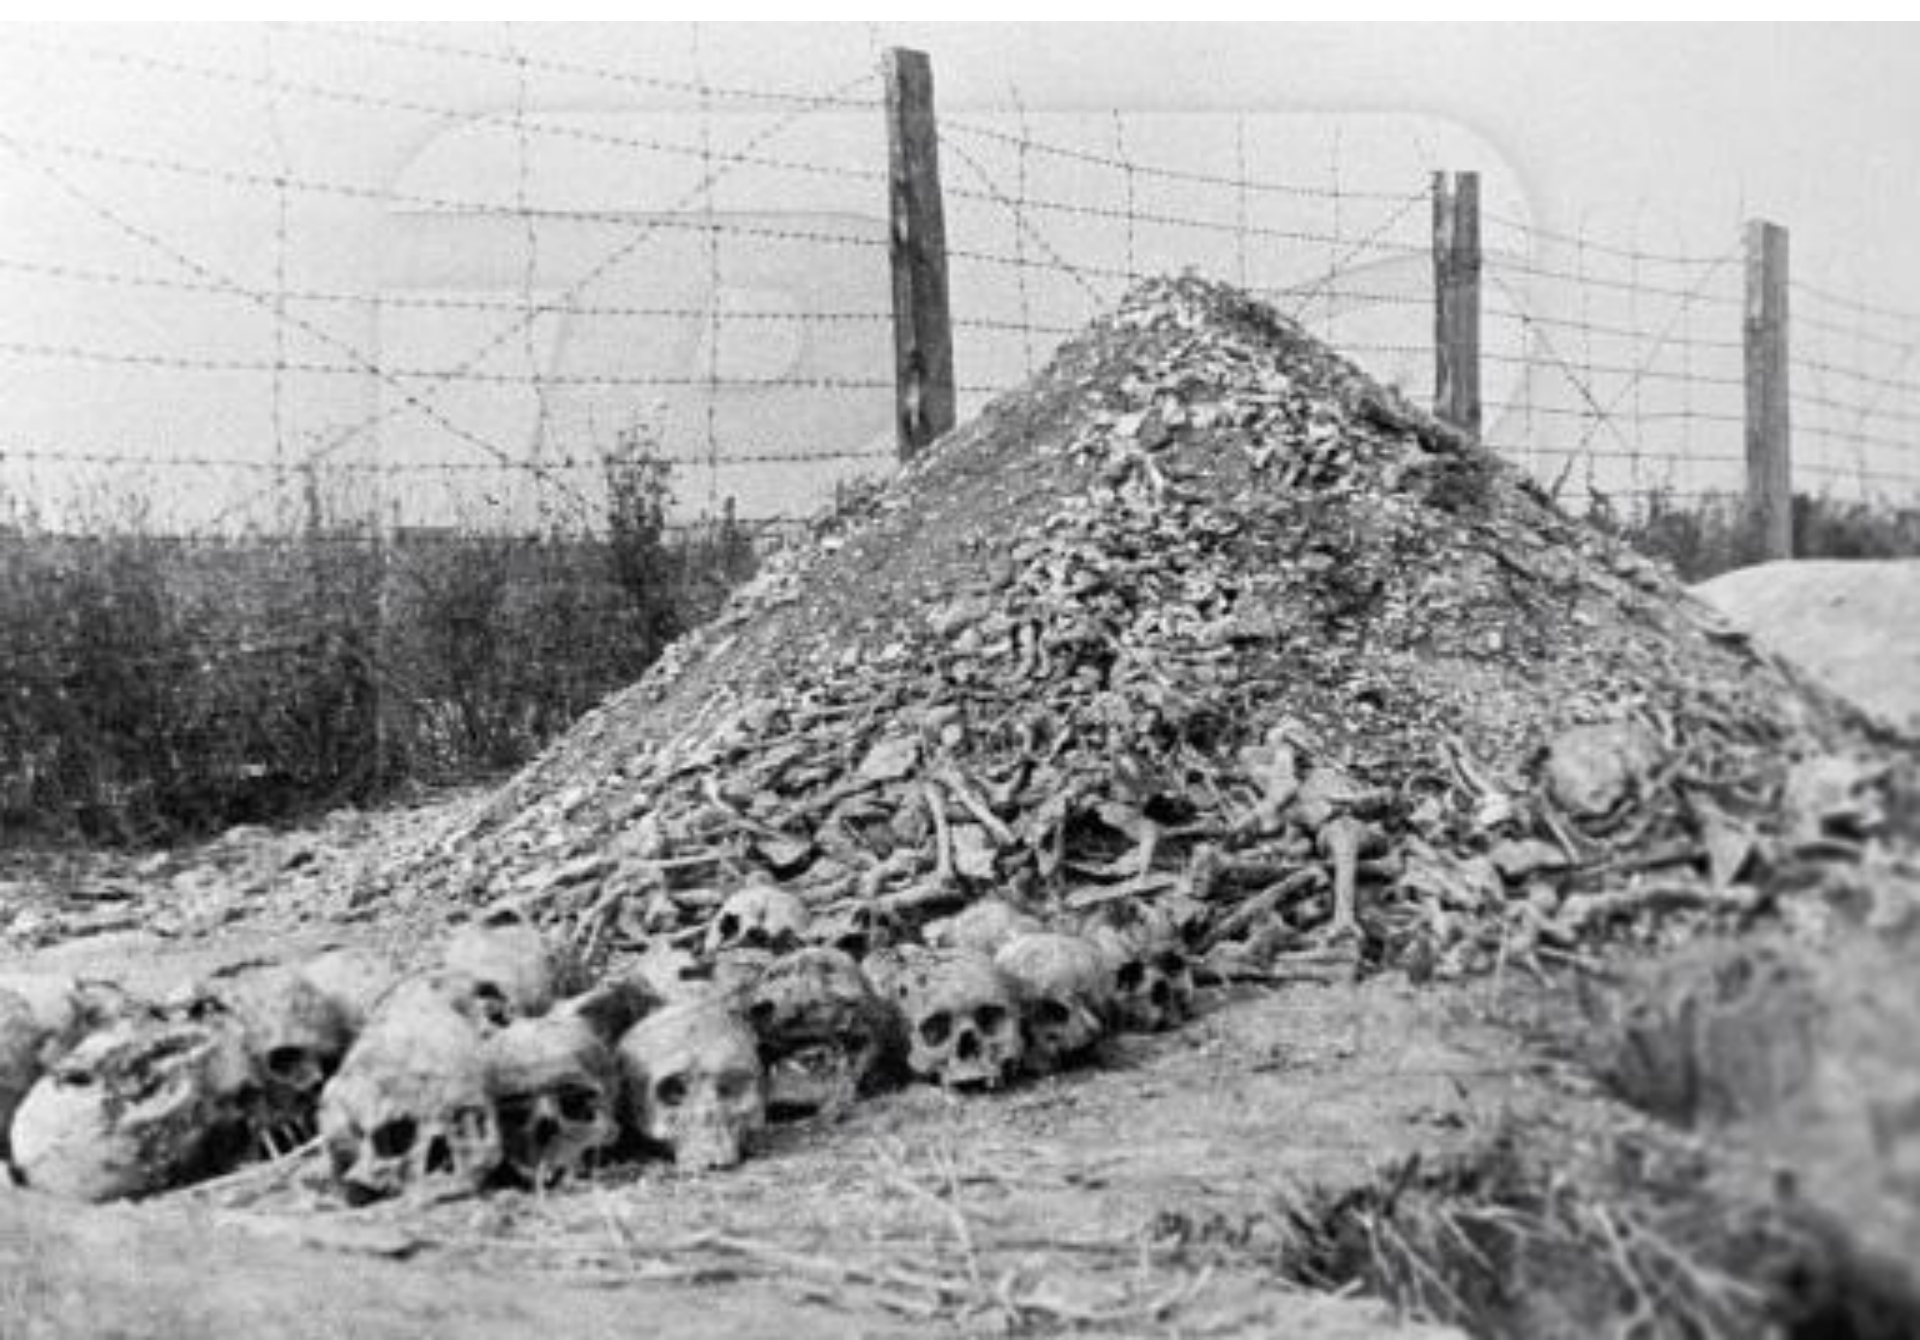

A black and white photograph of a wrought-iron gate. The gate features a central rectangular panel with the German phrase "ARBEIT MACHT FREI" (Work makes free) inscribed in a bold, sans-serif font. The text is arranged in two lines: "ARBEIT" on the top line and "MACHT FREI" on the bottom line. The gate is set against a light background, and the overall image has a high-contrast, grainy appearance.

# Dachau

*Кирпично-обжигательные печи,  
приспособленные для сжигания чумных трупов*

*Печь для сжигания трупов людей, умерших от чумы. А — наружный вид печи для обжигания кирпича. Б — разрез той же печи, приспособленной для сжигания трупов*