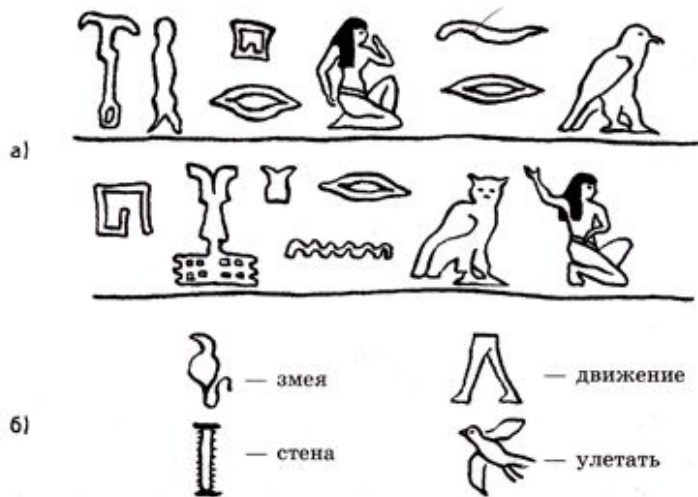

A decorative illustration for the start of a school year. The central text is surrounded by various school-related items: a golden bell with a red ribbon and autumn leaves in the top left; a paint palette with a brush and paint tubes in the bottom left; a stack of books with a scroll and a quill pen in the bottom right; and several paint pots in the bottom center. The background features golden swirls and a ribbon border.

*С НОВЫМ
учебным годом!*

Правила техники безопасности на уроке черчения:

Не загромождать проходы сумками и портфелями;

Поддерживать чистоту и порядок на рабочем месте;

Не делать резких движений во время работы;

Не оставлять циркуль раскрытым на столе;

Запрещается бросать канцелярию на пол, на стол.

Рис. 2. Иероглифическое письмо

Рис. 6. Чертеж профилей ботика XVIII в.

Рис. 4. План Кремля

Чернение - это учебный предмет, содержащий сведения о выполнении и чтении чертежей.

Что нужно иметь на уроках черчения:

Тетрадь в клетку (16-24 листа)

Формат А4 с рамкой и основной надписью

Линейка

Циркуль

Точилка

Ластик

Карандаш