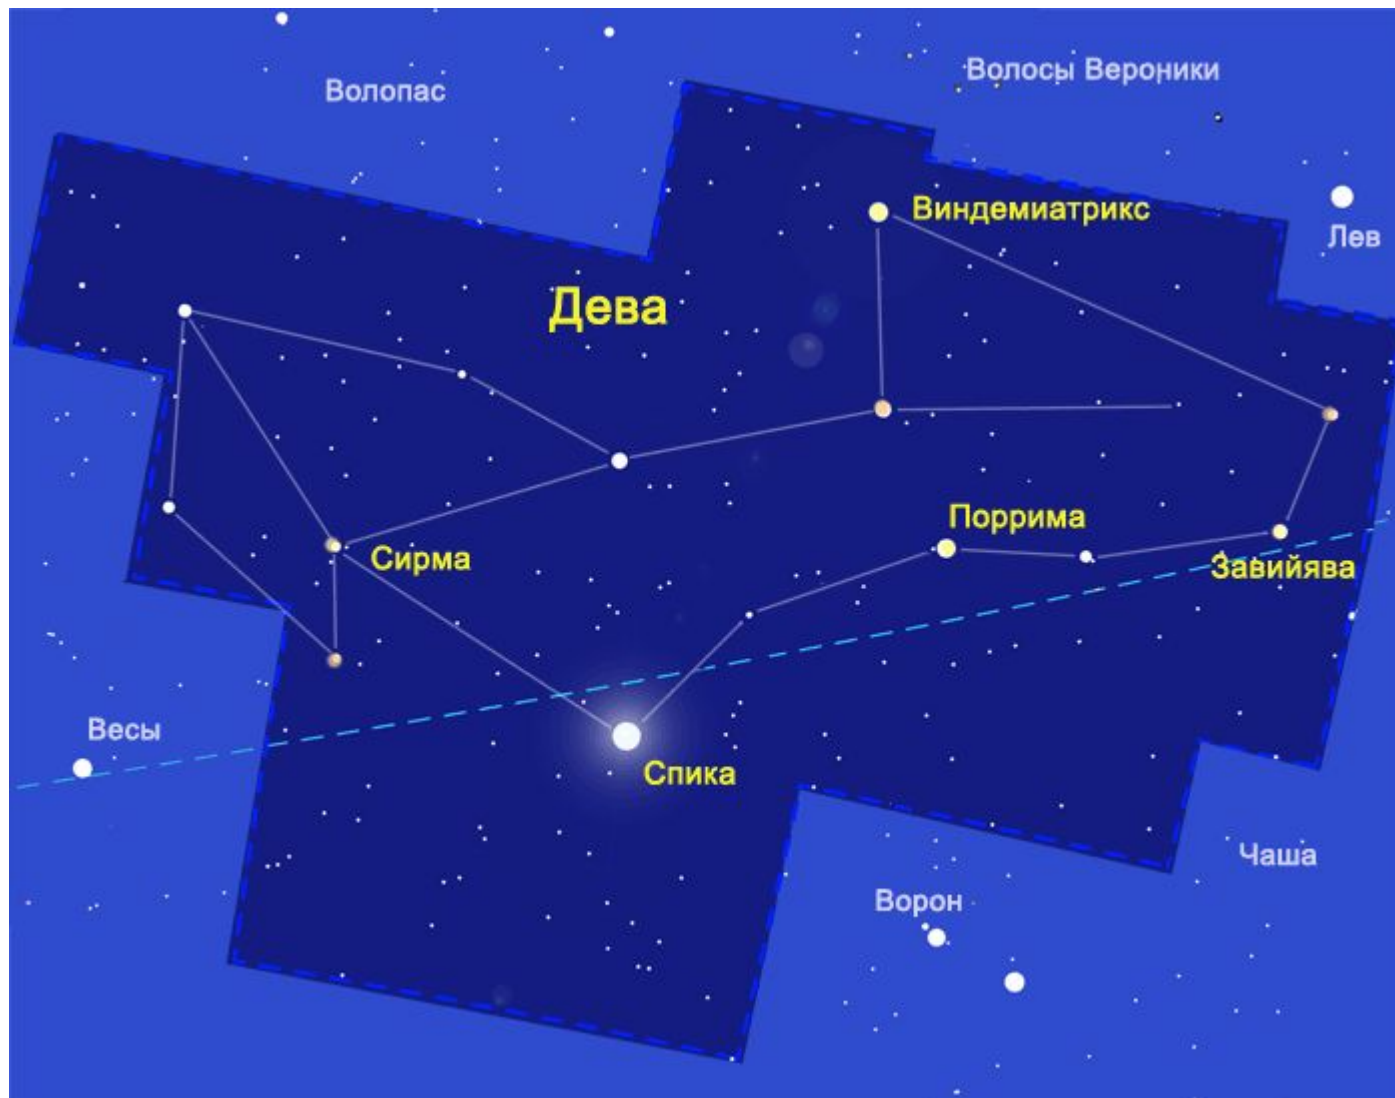

Созвездие ДЕВА

Подготовил Усанов Алексей 4 «А»
класс.

Дэва (лат. *Virgo*) — экваториальное зодиакальное созвездие, лежащее между Львом и Весами. В созвездии Девы в современную эпоху расположена точка осеннего равноденствия.

Самая яркая звезда — Спика (α Девы), что на латинском значит «колос».

Спасибо за внимание!