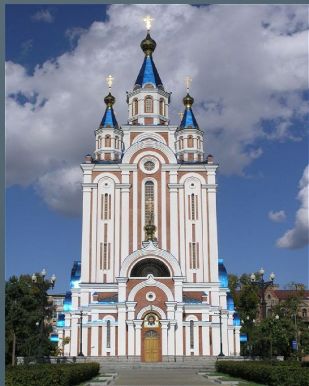

**Архитектурные особенности и
символика
православных храмов на Руси**

Архитектурные сооружения

Древняя церковь

Архитектурные особенности и символика храмов

схемы. Какие формы они напоминают?

Здание Храма
обычно завершается
куполом.

Луковичные главки

Форма «Кокошников»

Что напоминает такая форма куполов?

Что напоминает эта форма купола?

Что мы видим над куполом храма?

Какого цвета бывают купола храмов?

Количество куполов

Какого цвета бывают храмы?