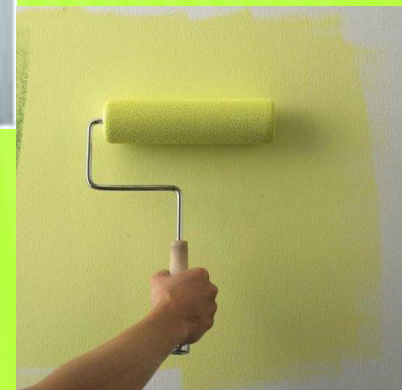

ПОДГОТОВКА И ОКРАСКА ПОВЕРХНОСТИ