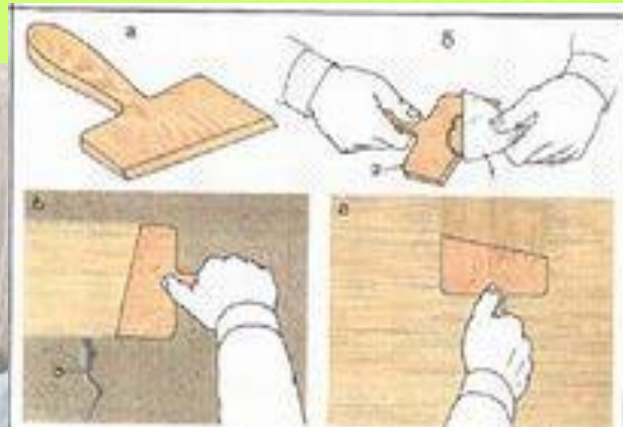

ПОДГОТОВКА И ОКРАСКА ПОВЕРХНОСТИ