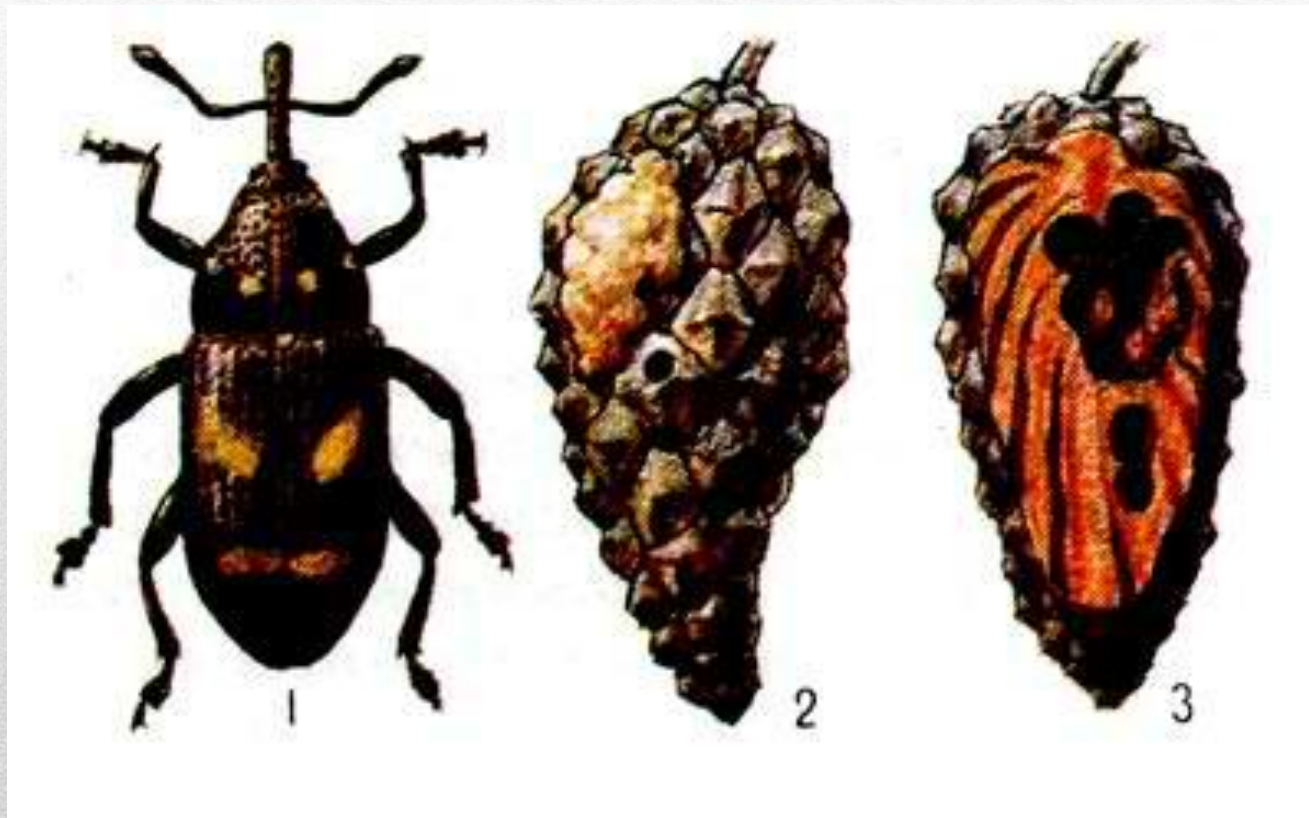

**Вредители**

**шишек плодов**

**и семян**

---

# Шишковая смолевка (*Pissodes validirostris*)

1 - жук, 2 - повреждённая шишка сосны с лётным отверстием, 3 - вскрытая повреждённая шишка.

# ШИШКОВАЯ ОГНЁВКА (*Dioryctria abietella*)

Шишковая огнёвка: 1 — бабочка; 2 — повреждённая гусеницами шишка ели.

# Шишковая (*Laspeyresia strobilella* L.)