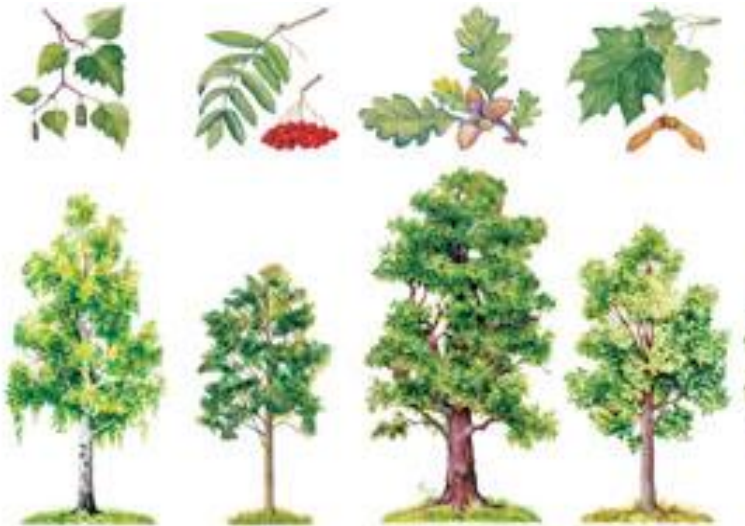

Покажи хвойные
деревья.

Загадки

В шубе летом, а зимой
раздетый.

Лес

Зимой и летом одним
цветом.

Ель и
сосна.

Весной
вырастают,
Осенью опадают.

Что это?

Листья

С каких деревьев эти

Чем похожи ель и сосна? Чем они отличаются?

Еловая ветка.
Еловые
шишки.

Сосновая ветка.
Сосновые
шишки.

В шишках есть семена. Семенами питаются белки, мыши, дятел.

Муравейник

Муравьи – полезные