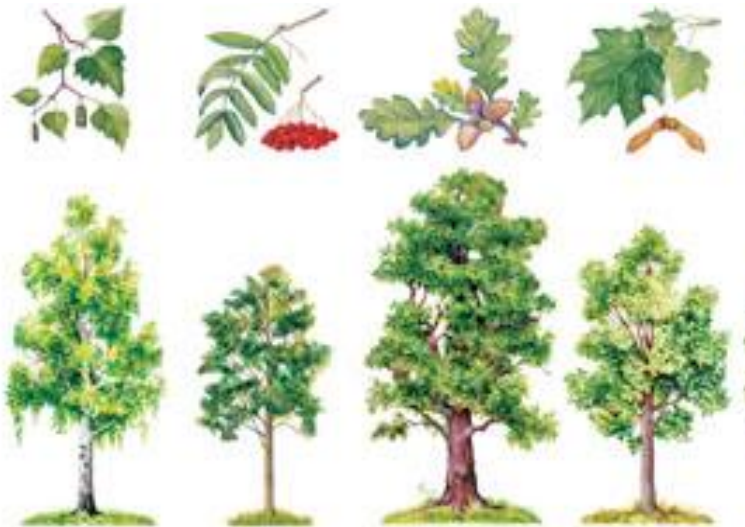

# Задани

я.

Покажи хвойные  
деревья.

## Загадки

В шубе летом, а зимой  
раздетый.

Лес

Зимой и летом одним  
цветом.

Ель и  
сосна.

Весной  
вырастают,  
Осенью опадают.

Что это?

Листья

С каких деревьев эти

Чем похожи ель и сосна? Чем они отличаются?

Еловая ветка.  
Еловые  
шишки.

Сосновая ветка.  
Сосновые  
шишки.

В шишках есть семена. Семенами питаются белки, мыши, дятел.

Муравейник

Муравьи – полезные