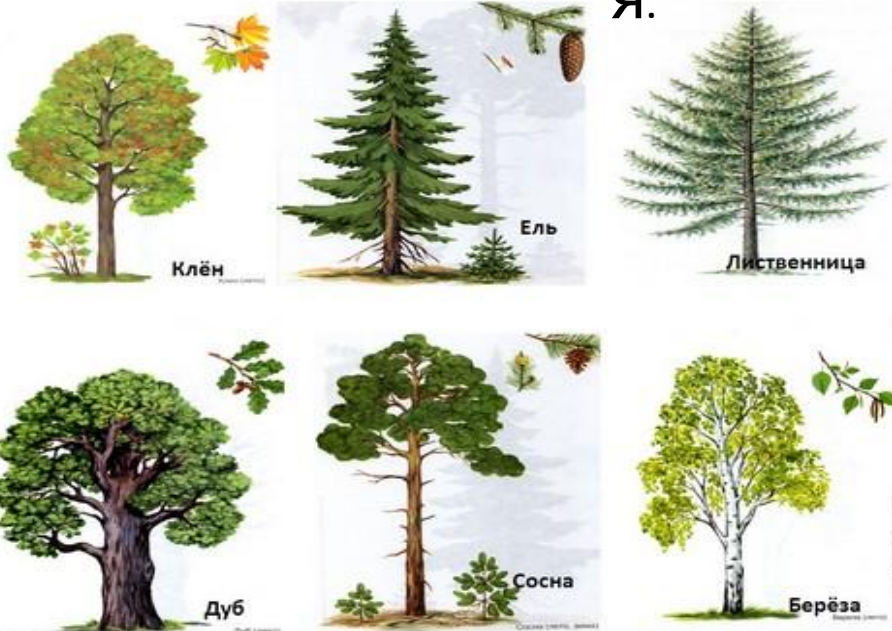

В лесу живут разные

ПТИЦЫ.

Соловей.
й.

Кукушка

СНЕГИРЬ	ДЯТЕЛ	ЩЕГОЛ
ПОПОЛЗЕНЬ	КЛЁСТ	СВИРИСТЕЛЬ

Ястреб.
б.

Глухарь

ь

В лесу бывает много грибов.

Съедобные грибы.

Опята растут на пне.

Бледная поганка.

Несъедобные.

Мухомор

Задани

я.

Покажи хвойные
деревья.

Загадки

В шубе летом, а зимой
раздетый.

Лес

Зимой и летом одним
цветом.

Ель и
сосна.

Весной
вырастают,
Осенью опадают.

Что это?