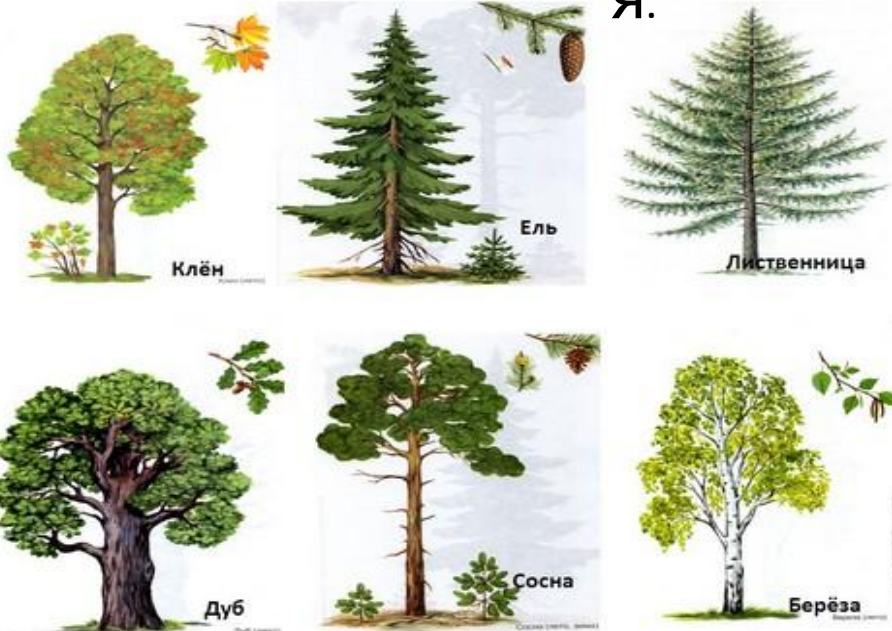

Кукушка

СНЕГИРЬ	ДЯТЕЛ	ЩЕГОЛ
ПОПОЛЗЕНЬ	КЛЁСТ	СВИРИСТЕЛЬ

Ястреб.

Глухарь

ь

В лесу бывает много грибов.

Съедобные грибы.

Опята растут на пне.

Бледная поганка.

Несъедобные.

Мухомор

Задани

я.

Покажи хвойные
деревья.

Загадки

В шубе летом, а зимой
раздетый.

Лес

Зимой и летом одним
цветом.

Ель и
сосна.

Весной
вырастают,
Осенью опадают.

Что это?

Листья

С каких деревьев эти

Чем похожи ель и сосна? Чем они отличаются?