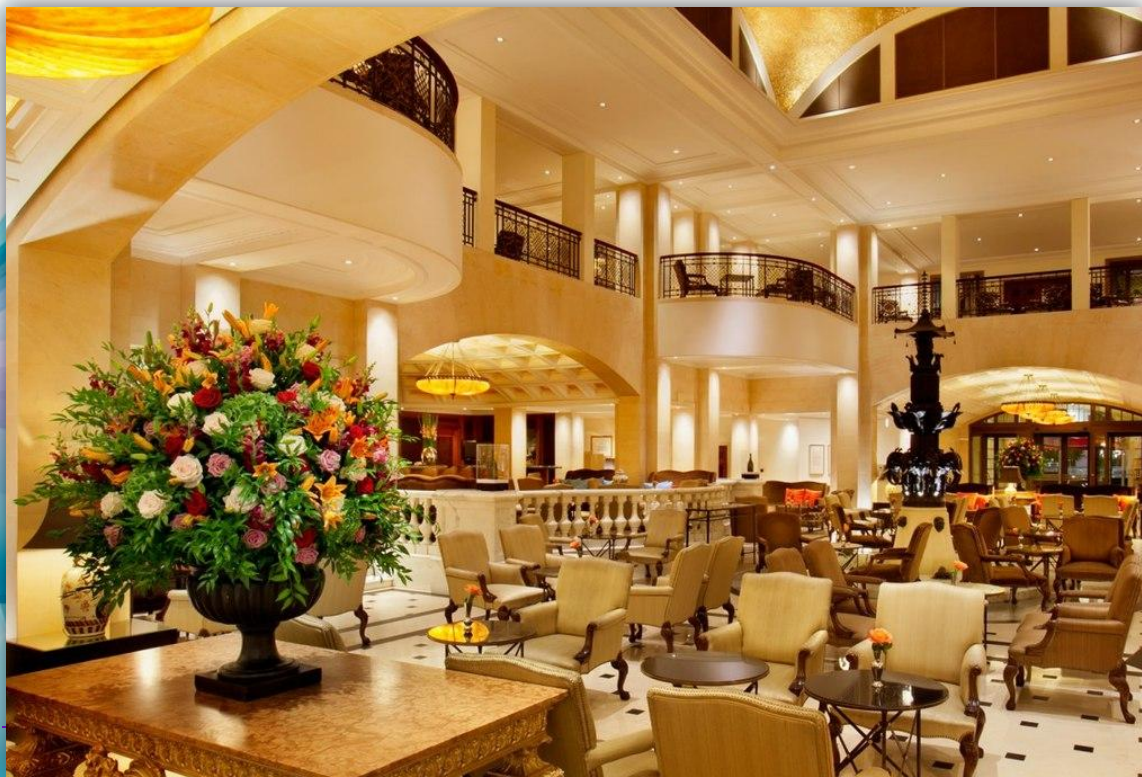

ПИТАНИЕ

В ресторанах отеля гости могут посетить поздние завтраки по воскресеньям, попробовать фирменные блюда из мяса диких животных или заказать приватный ужин.