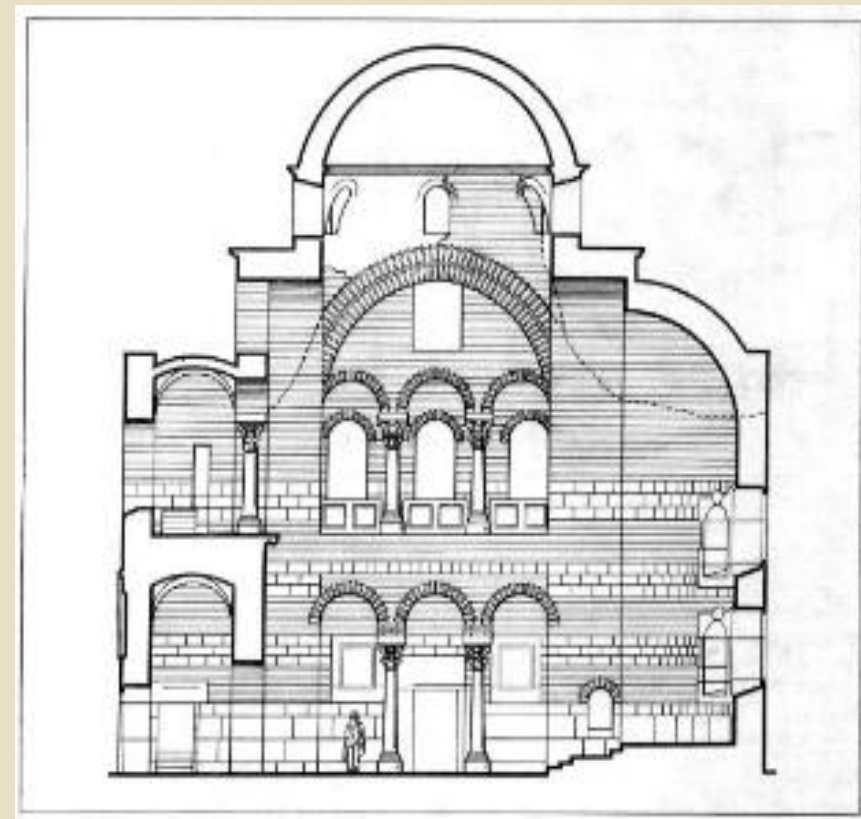

АРХИТЕКТУРА ВИЗАНТИИ

Простой центрический тип

www.akala.ru

Церковь св. Сергия и Вакха в Константинополе (ок. 527)

Тип купольной базилики. Церковь св. Ирины (532, с переделками 8 в.)

Монастырь Хора (527, с переделками 7, 9 и 11 вв.)

Крестокупольный тип.

Собор Сан Марко

Квадратнокупольный тип. Церковь Неа в Константинополе

Церковь св. Федора в Константинополе