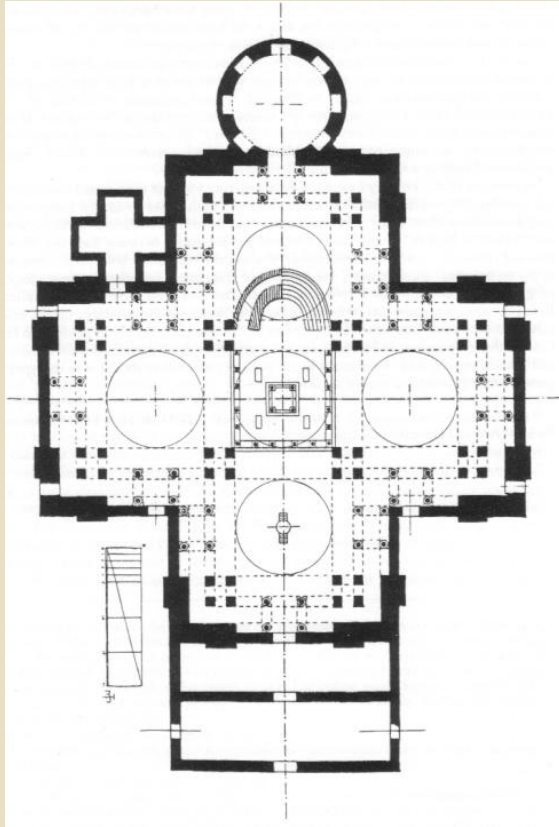

АРХИТЕКТУРА ВИЗАНТИИ

Простой центрический тип

www.akala.ru

Церковь св. Сергия и Вакха в Константинополе (ок. 527)

Тип купольной базилики. Церковь св. Ирины (532, с переделками 8 в.)

Монастырь Хора (527, с переделками 7, 9 и 11 вв.)

Крестокупольный тип.

Собор Сан Марко

Квадратнокупольный тип. Церковь Неа в Константинополе

Церковь св. Федора в Константинополе