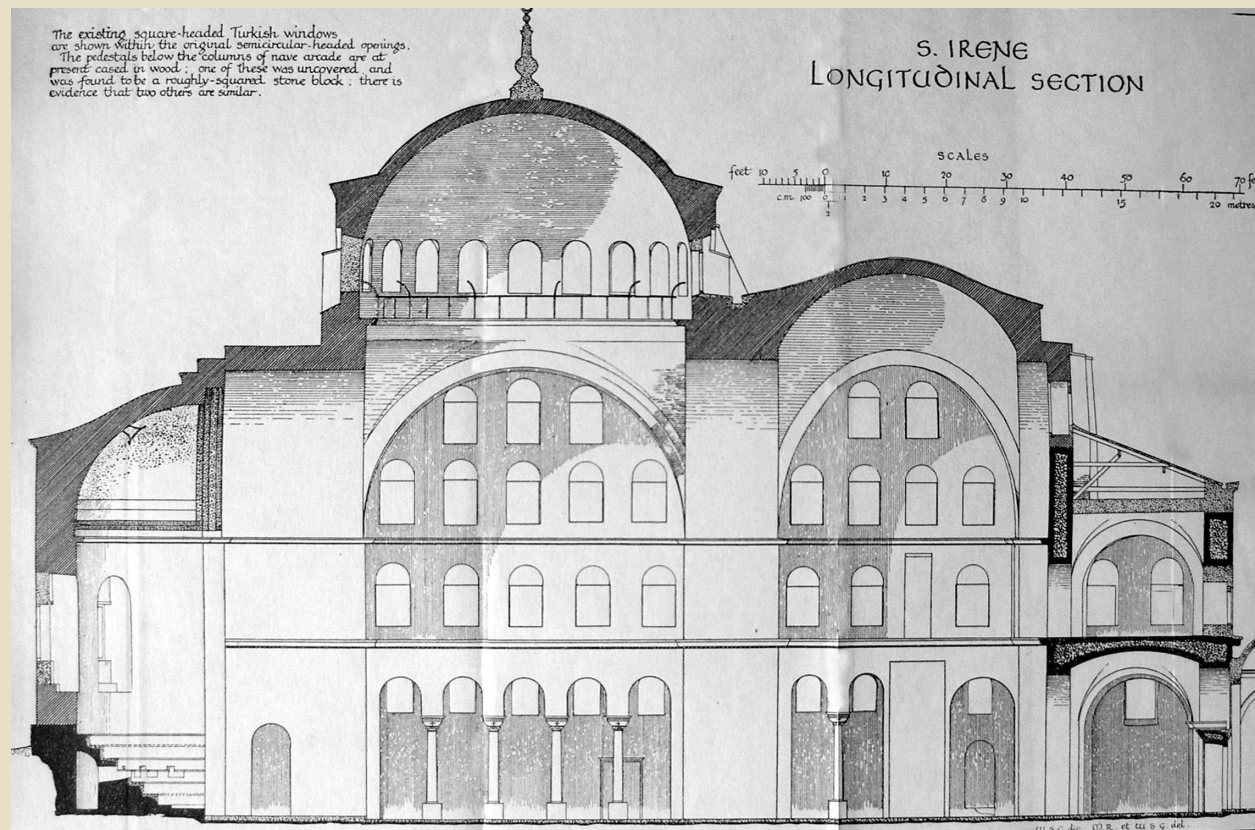

АРХИТЕКТУРА ВИЗАНТИИ

Простой центрический тип

www.akala.ru

Церковь св. Сергия и Вакха в Константинополе (ок. 527)

Тип купольной базилики. Церковь св. Ирины (532, с переделками 8 в.)

Монастырь Хора (527, с переделками 7, 9 и 11 вв.)

Крестокупольный тип.

Собор Сан Марко

Квадратнокупольный тип. Церковь Неа в Константинополе

Церковь св. Федора в Константинополе