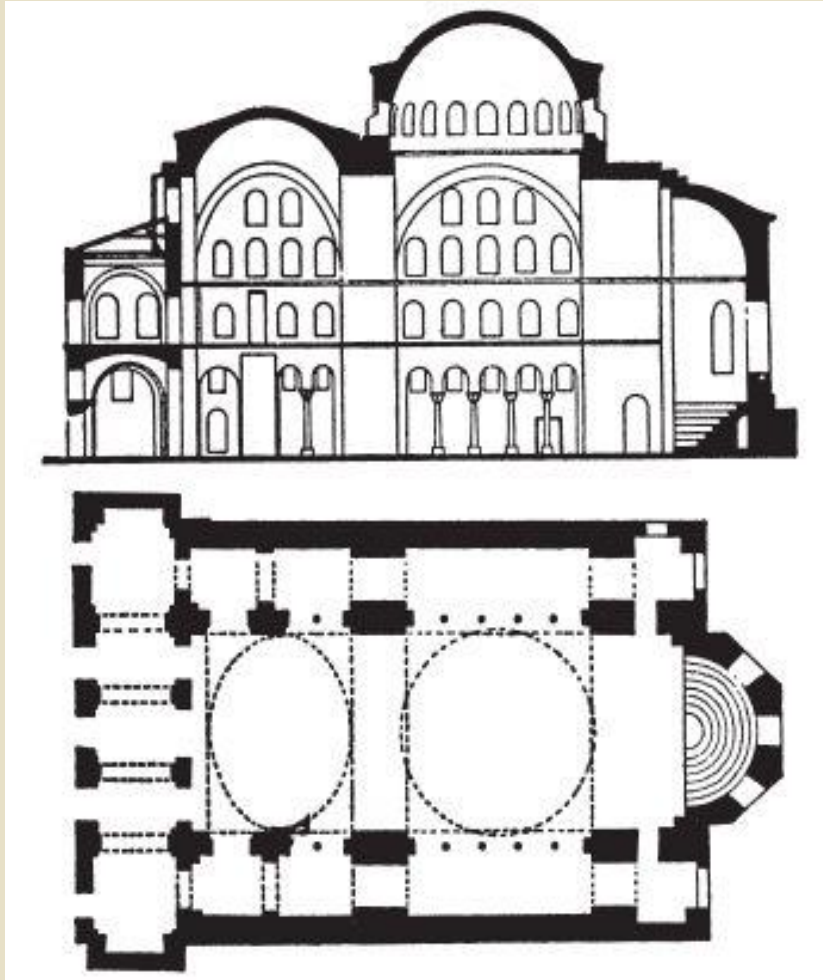

АРХИТЕКТУРА ВИЗАНТИИ

Простой центрический тип

www.akala.ru

Церковь св. Сергия и Вакха в Константинополе (ок. 527)

Тип купольной базилики. Церковь св. Ирины (532, с переделками 8 в.)

Монастырь Хора (527, с переделками 7, 9 и 11 вв.)

Крестокупольный тип.

Собор Сан Марко

Квадратнокупольный тип. Церковь Неа в Константинополе

Церковь св. Федора в Константинополе