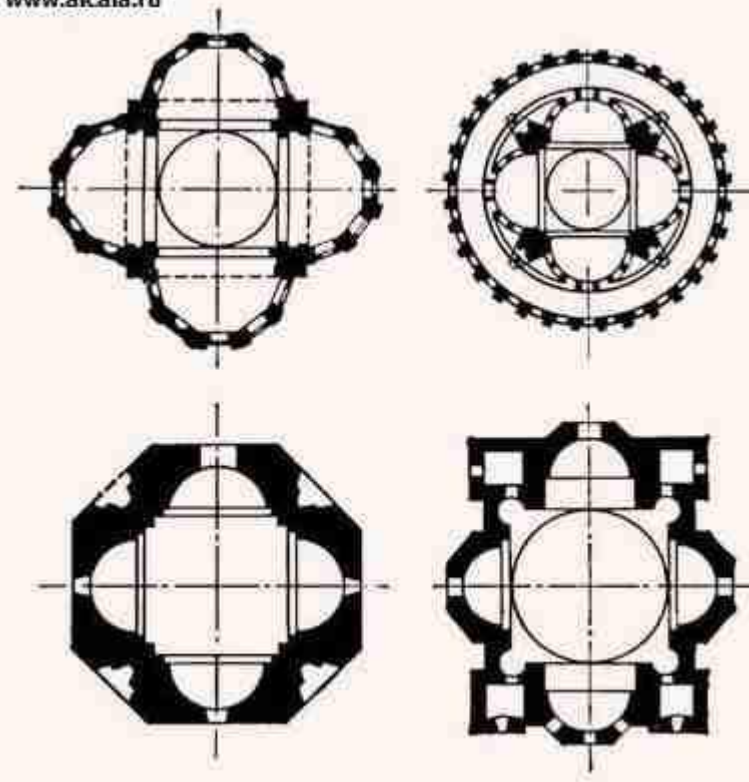

АРХИТЕКТУРА ВИЗАНТИИ

Простой центрический тип

www.akala.ru

Церковь св. Сергия и Вакха в Константинополе (ок. 527)

Тип купольной базилики. Церковь св. Ирины (532, с переделками 8 в.)

Монастырь Хора (527, с переделками 7, 9 и 11 вв.)

Крестокупольный тип.

Собор Сан Марко

Квадратнокупольный тип. Церковь Неа в Константинополе

Церковь св. Федора в Константинополе