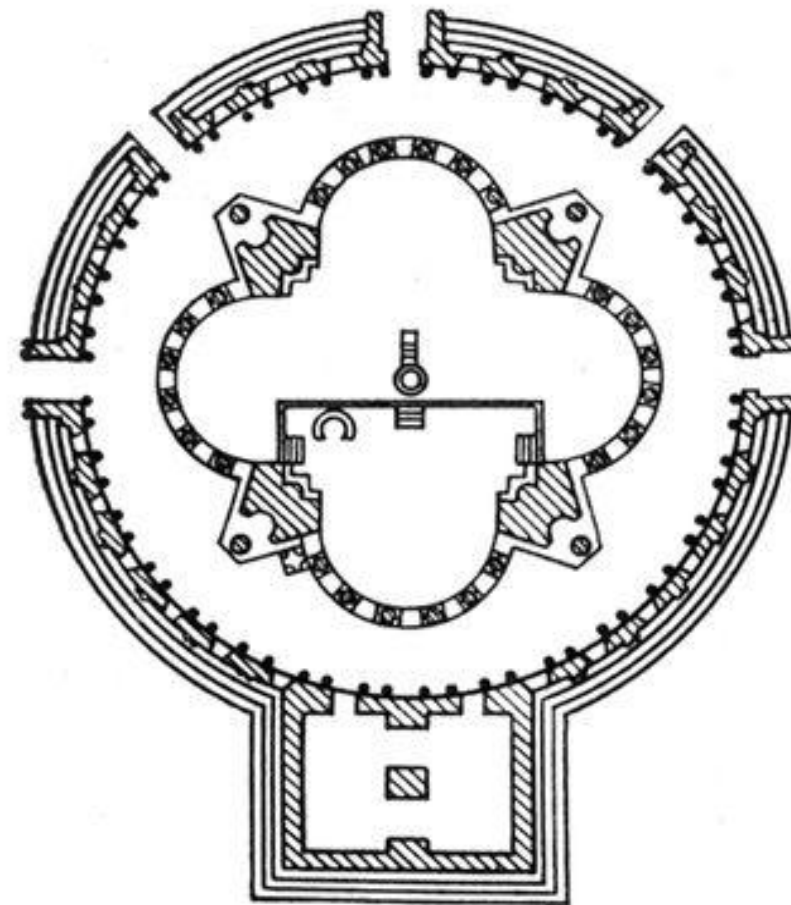

АРХИТЕКТУРА ВИЗАНТИИ

Простой центрический тип

www.akala.ru

Церковь св. Сергия и Вакха в Константинополе (ок. 527)

Тип купольной базилики. Церковь св. Ирины (532, с переделками 8 в.)

Монастырь Хора (527, с переделками 7, 9 и 11 вв.)

Крестокупольный тип.

Собор Сан Марко

Квадратнокупольный тип. Церковь Неа в Константинополе

Церковь св. Федора в Константинополе