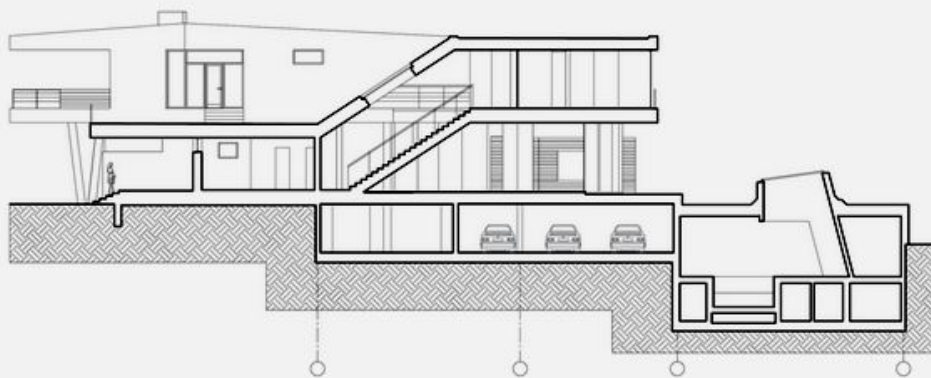

Архитектурная мастерская «Атриум» Загородные дома в Подмосковье

Архитекторы:
Вера Бутко
Антон Надточий

О мастерской

Архитектурная мастерская «Атриум» была основана в Москве в 1994 году Антоном Надточим и Верой Бутко.

Основные принципы

- формальный подход к архитектуре
 - свободный план
 - криволинейные поверхности
 - взаимодействующие объемы
 - единство внешнего и внутреннего пространств
-

Частный жилой дом в Горках-6

ПЛАН 1-ГО ЭТАЖА/1ST FLOOR PLAN

ПЛАН 2-ГО ЭТАЖА/2ND FLOOR PLAN

PA3PE3 2-2/SECTION 2-2

PA3PE3 5-5/SECTION 5-5

Частный жилой дом в поселке Сосны

ПЛАН ПОДЗЕМНОГО ЭТАЖА/UNDERGROUND FLOOR PLAN

ПЛАН 1-ГО ЭТАЖА/1ST FLOOR PLAN

РАЗРЕЗ 1-1/SECTION 1-1

Частный жилой дом в поселке Малаховка

ПЛАН 1-ГО ЭТАЖА/1ST FLOOR PLAN

ПЛАН 2-ГО ЭТАЖА/2ND FLOOR PLAN

РАЗРЕЗ 1-1/SECTION 1-1

РАЗРЕЗ 2-2/SECTION 2-2