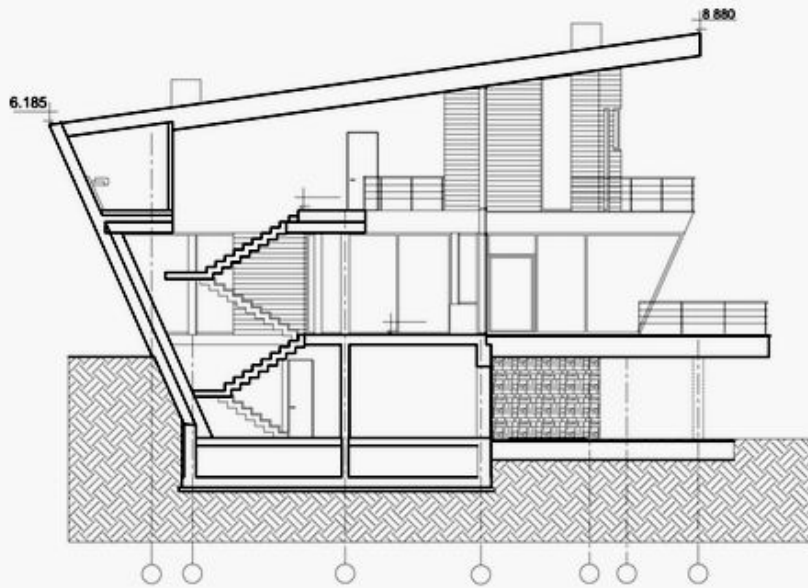

PA3PE3 2-2/SECTION 2-2