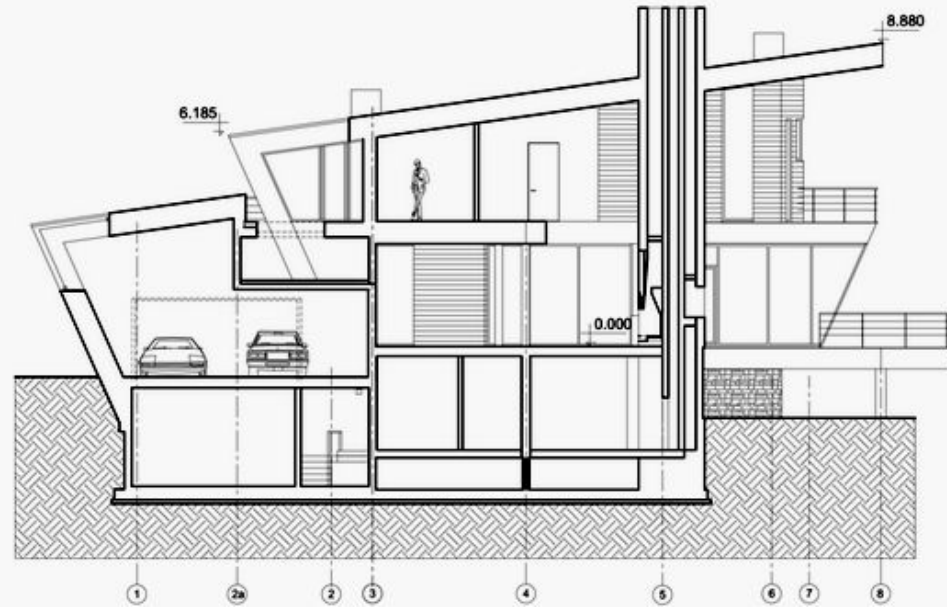

Архитектурная мастерская «Атриум» Загородные дома в Подмосковье

Архитекторы:
Вера Бутко
Антон Надточий

О мастерской

Архитектурная мастерская «Атриум» была основана в Москве в 1994 году Антоном Надточим и Верой Бутко.

Основные принципы

- формальный подход к архитектуре
 - свободный план
 - криволинейные поверхности
 - взаимодействующие объемы
 - единство внешнего и внутреннего пространств
-

Частный жилой дом в Горках-6

ПЛАН 1-ГО ЭТАЖА/1ST FLOOR PLAN

ПЛАН 2-ГО ЭТАЖА/2ND FLOOR PLAN

PA3PE3 2-2/SECTION 2-2

PA3PE3 5-5/SECTION 5-5

Частный жилой дом в поселке Сосны

ПЛАН ПОДЗЕМНОГО ЭТАЖА/UNDERGROUND FLOOR PLAN

ПЛАН 1-ГО ЭТАЖА/1ST FLOOR PLAN

РАЗРЕЗ 1-1/SECTION 1-1

Частный жилой дом в поселке Малаховка

ПЛАН 1-ГО ЭТАЖА/1ST FLOOR PLAN

ПЛАН 2-ГО ЭТАЖА/2ND FLOOR PLAN

РАЗРЕЗ 1-1/SECTION 1-1

РАЗРЕЗ 2-2/SECTION 2-2