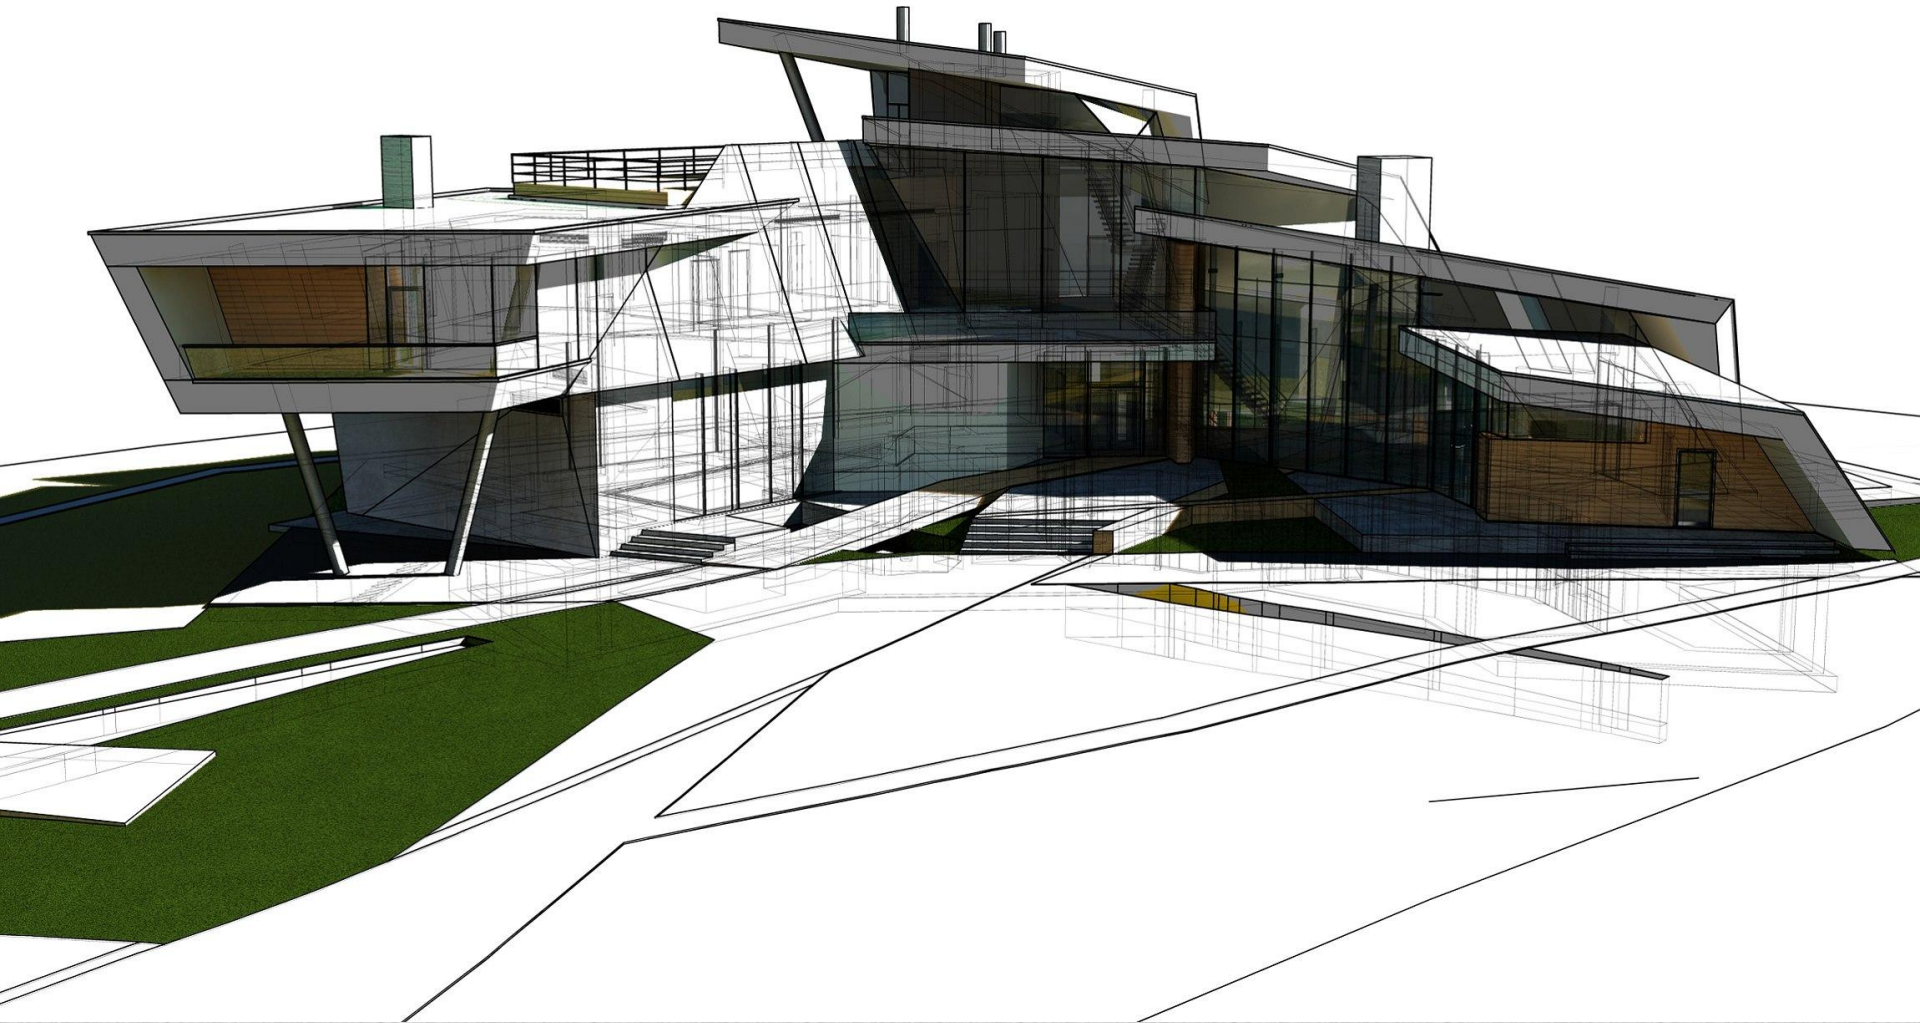

Архитектурная мастерская «Атриум» Загородные дома в Подмосковье

Архитекторы:
Вера Бутко
Антон Надточий

О мастерской

Архитектурная мастерская «Атриум» была основана в Москве в 1994 году Антоном Надточим и Верой Бутко.

Основные принципы

- формальный подход к архитектуре
 - свободный план
 - криволинейные поверхности
 - взаимодействующие объемы
 - единство внешнего и внутреннего пространств
-

Частный жилой дом в Горках-6

РАЗРЕЗ 1-1/SECTION 1-1

Частный жилой дом в поселке Малаховка

ПЛАН 1-ГО ЭТАЖА/1ST FLOOR PLAN

ПЛАН 2-ГО ЭТАЖА/2ND FLOOR PLAN

РАЗРЕЗ 1-1/SECTION 1-1

РАЗРЕЗ 2-2/SECTION 2-2