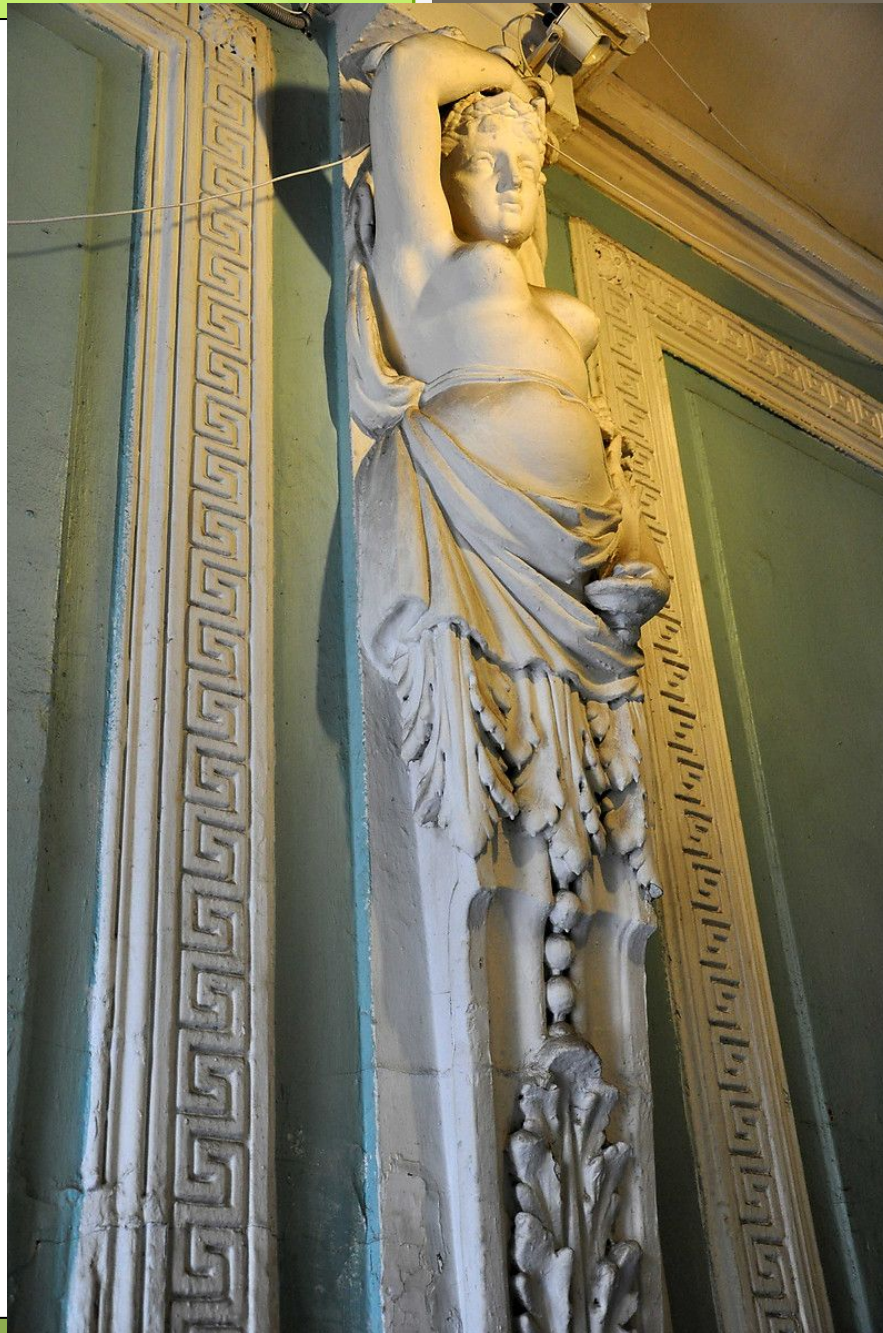

Атланты и  
кариатиды

- Атлант— в древнегреческой мифологии могучий титан, держащий на плечах небесный свод.

# В словарик!

- Атланты – вертикальные опоры в виде мужских фигур.
- Кариатиды - вертикальные опоры в виде женских фигур.

# В словарик!

- Гермы – столбы или пилястры с бюстом или скульптурным изображением головы.
- Путти – изображение маленьких мальчиков.