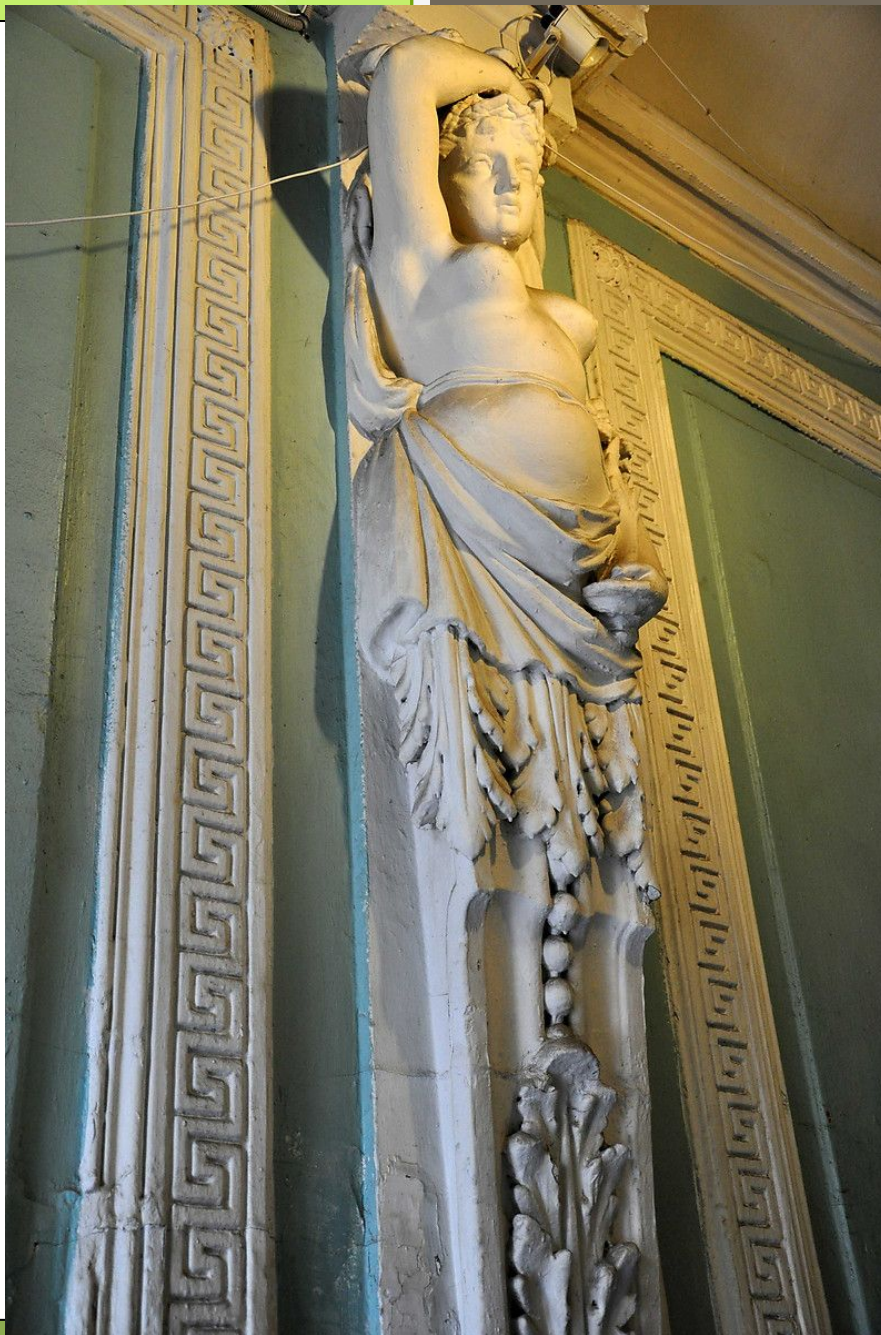

Атланты и  
кариатиды

- Атлант— в древнегреческой мифологии могучий титан, держащий на плечах небесный свод.

# В словарик!

- Атланты – вертикальные опоры в виде мужских фигур.
- Кариатиды - вертикальные опоры в виде женских фигур.

# В словарик!

- Гермы – столбы или пилястры с бюстом или скульптурным изображением головы.
- Путти – изображение маленьких мальчиков.