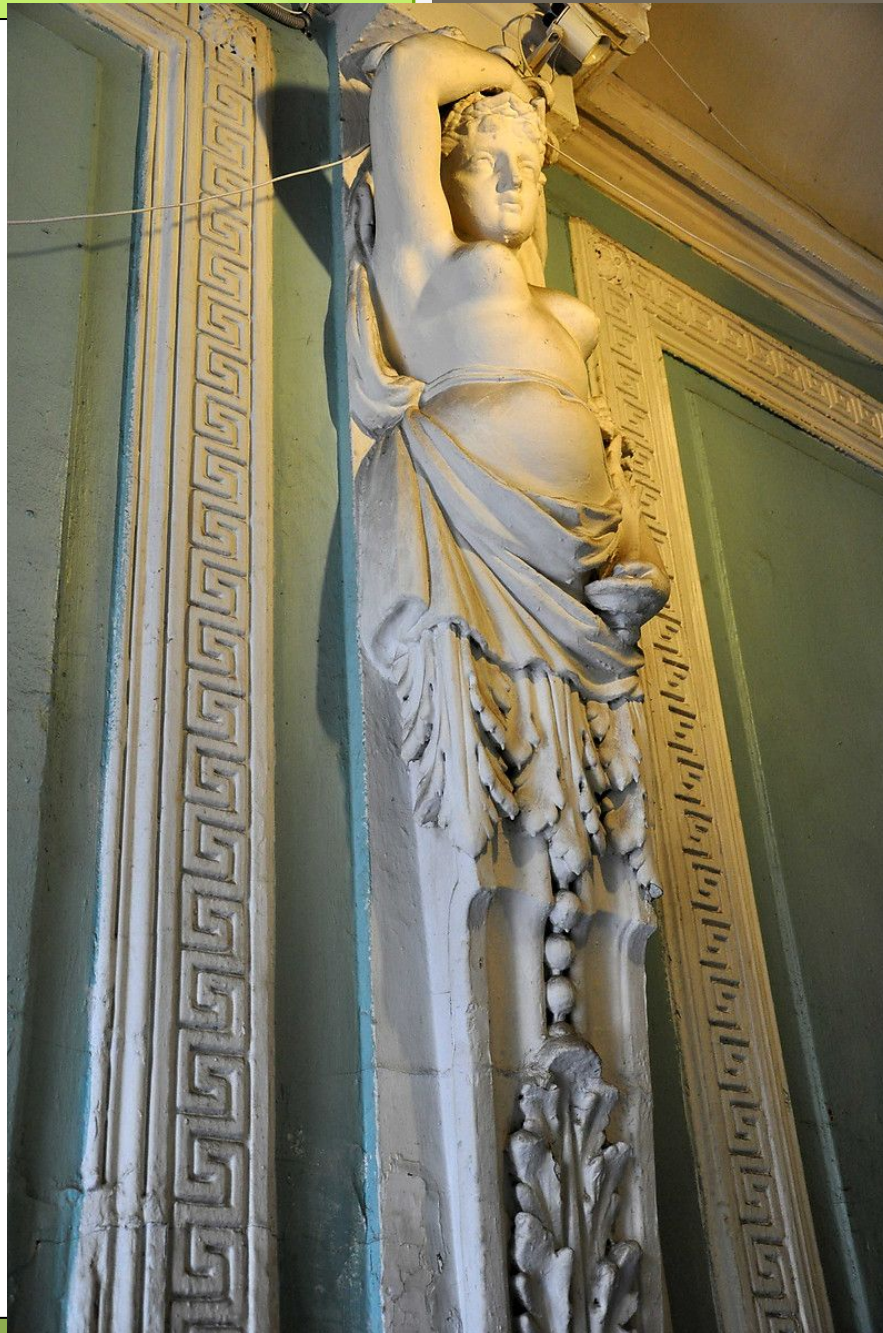

Атланты и
кариатиды

- Атлант— в древнегреческой мифологии могучий титан, держащий на плечах небесный свод.

В словарик!

- Атланты – вертикальные опоры в виде мужских фигур.
- Кариатиды - вертикальные опоры в виде женских фигур.

В словарик!

- Гермы – столбы или пилястры с бюстом или скульптурным изображением головы.
- Путти – изображение маленьких мальчиков.