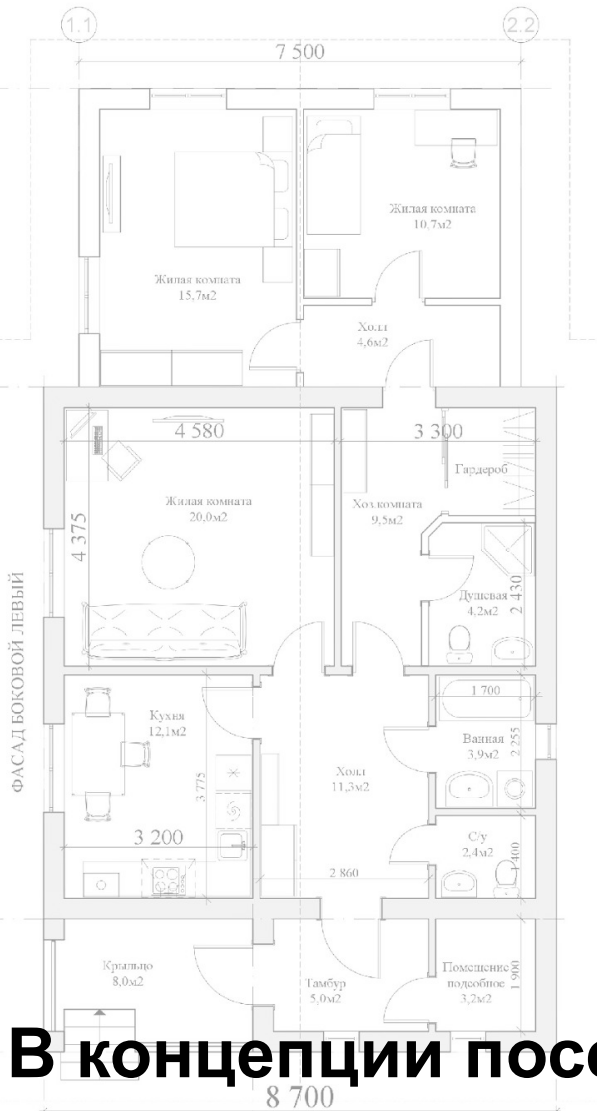

The image shows a complex industrial manufacturing line. In the foreground, a large metal profile is being processed by a series of rollers. The machinery is painted in shades of blue and yellow. The background shows more of the production line with various mechanical components and rollers. A green banner at the top right contains the company name.

АО "ДЕВЕЛОПЕРСКАЯ КОРПОРАЦИЯ "АНТЕЙ"

**Автоматизированная производственная линия по
изготовлению профилей ЛСТК
(легкие стальные тонкостенные конструкции)**

АО "ДЕВЕЛОПЕРСКАЯ КОРПОРАЦИЯ "АНТЕЙ"

**Дом площадью 200 м.кв. из ЛСТК
(легкие стальные тонкостенные конструкции)**

АО "ДЕВЕЛОПЕРСКАЯ КОРПОРАЦИЯ "АНТЕЙ"

**Дом площадью 300 м.кв. из ЛСТК
(легкие стальные тонкостенные конструкции)**

В концепции поселка Зеленково расположенного в прекрасном уголке Московского Подмосковья запроектированы уникальные дома по технологии ЛСТК, с возможностью трансформации-увеличения площади дома.