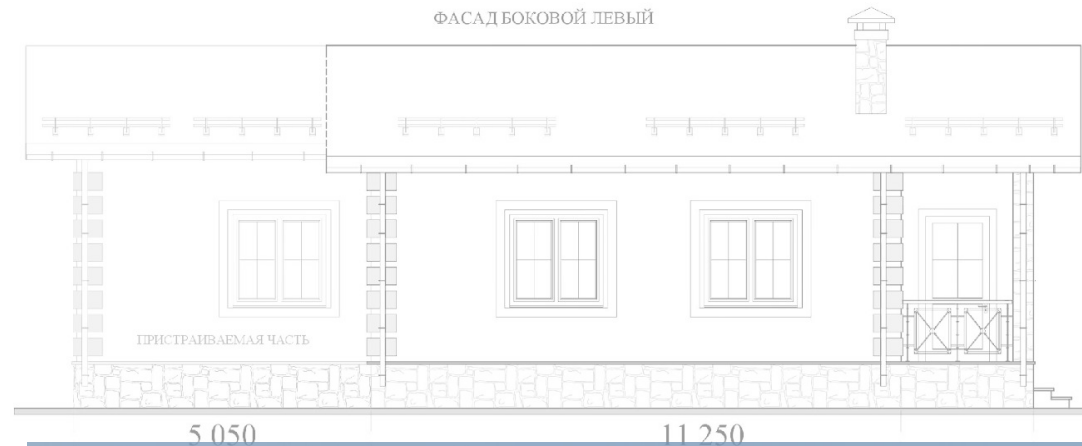

АО "ДЕВЕЛОПЕРСКАЯ КОРПОРАЦИЯ "АНТЕЙ"

**Дом площадью 300 м.кв. из ЛСТК
(легкие стальные тонкостенные конструкции)**

В концепции поселка Зеленково расположенного в прекрасном уголке Московского Подмосковья запроектированы уникальные дома по технологии ЛСТК, с возможностью трансформации-увеличения площади дома.