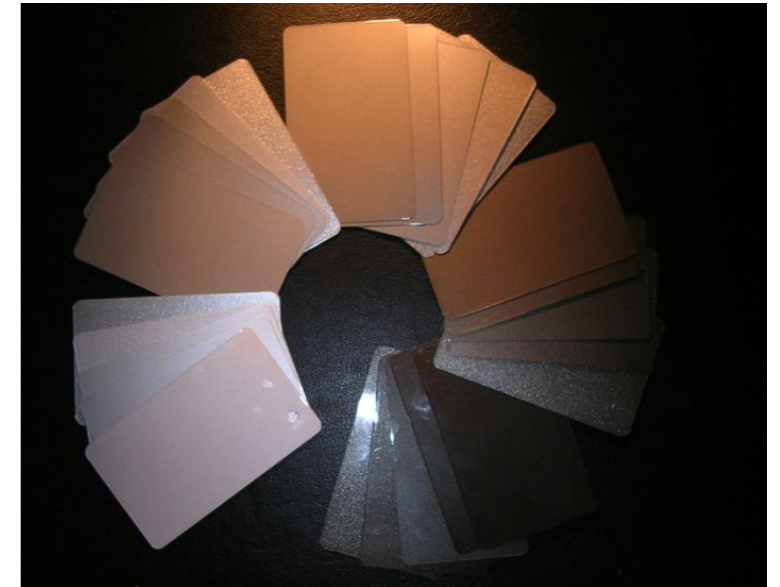

Поиск цвета с помощью ChromaVision®

CHROMAVISION® / FLAKE SELECTOR (БЕЕР РАЗМЕРА МЕТАЛЛИКОВ)

Flake Selector – Инструмент цветоподбора для визуального сравнения алюминиевых частиц.

- Благодаря возможности идентифицировать размер алюминиевых частиц измеряемого образца, улучшается качество цветоподбора с помощью ChromaVision®

Веер размера металликов: Концепция

- ❖ Инструмент идентификации размера алюминиевых частиц "Flake Selector"
 - 25 выкрасок
 - > 5 уровней светлоты
 - > 5 эффектных уровней
 - Сравниваются частицы в лакокрасочном покрытии автомобиля с размером алюминиевых частиц в веере, используя выкраску с ближайшим уровнем светлоты
 - > Нужно избегать сравнения темных цветов с серебристыми выкрасками