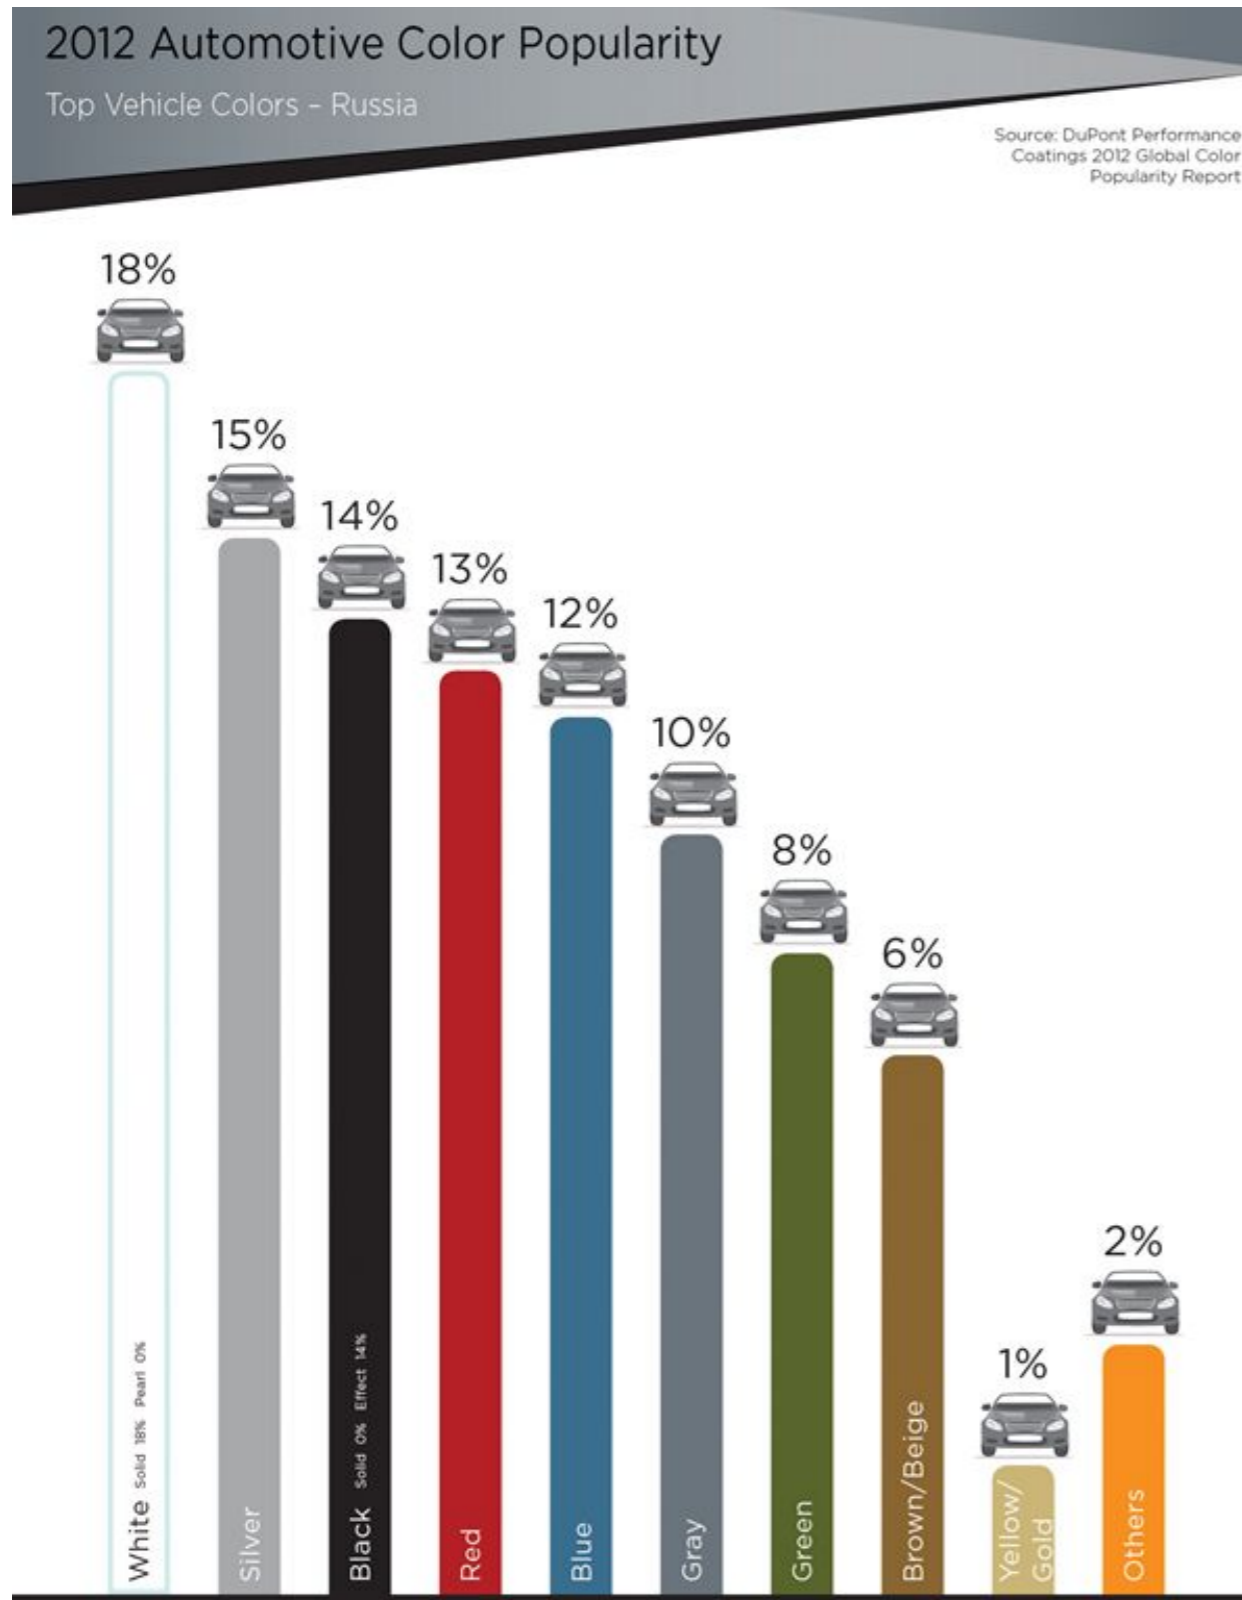

Популярность автомобильных цветов в России (на основании продаж в 2012 г.)

Популярность автомобильных цветов в России

- Белый (18%) – впервые самый популярный цвет
- Черный (14% ↓) и Серебро (15% ↓) – стали не столь популярным (2011 – 23% и 22%)
- Цветовая тенденция по-прежнему идет в сторону ахроматичных цветов

Популярность автомобильных цветов в мире (2012)

Новые тонеры Centari®

Новый тонер: красный

⇒ **AM967 NEW RUBY RED 6926418154019**

- Насыщенный, высокопрозрачный, красный тонер
- Идеально подходит для подбора сложных эффектных цветов Toyota, Honda, Mitsubishi...
- Формулы есть в азиатской версии ColorQuick Pro и на азиатском веб-сайте DuPont Refinish
- Имеется в наличии на складе в России

Основные цветовые тренды 2012/2013

- Покрытия с тонированным лаком
- Трехслойные покрытия
- Матовые покрытия
- Цвета с эффектом «жидкого серебра»

Все эти технологии, разнообразие цветовых гамм и типов покрытий, безусловно, добавляют ценность конвейерному покрытию в глазах потребителя, но они же – большой вызов рефинишной индустрии!