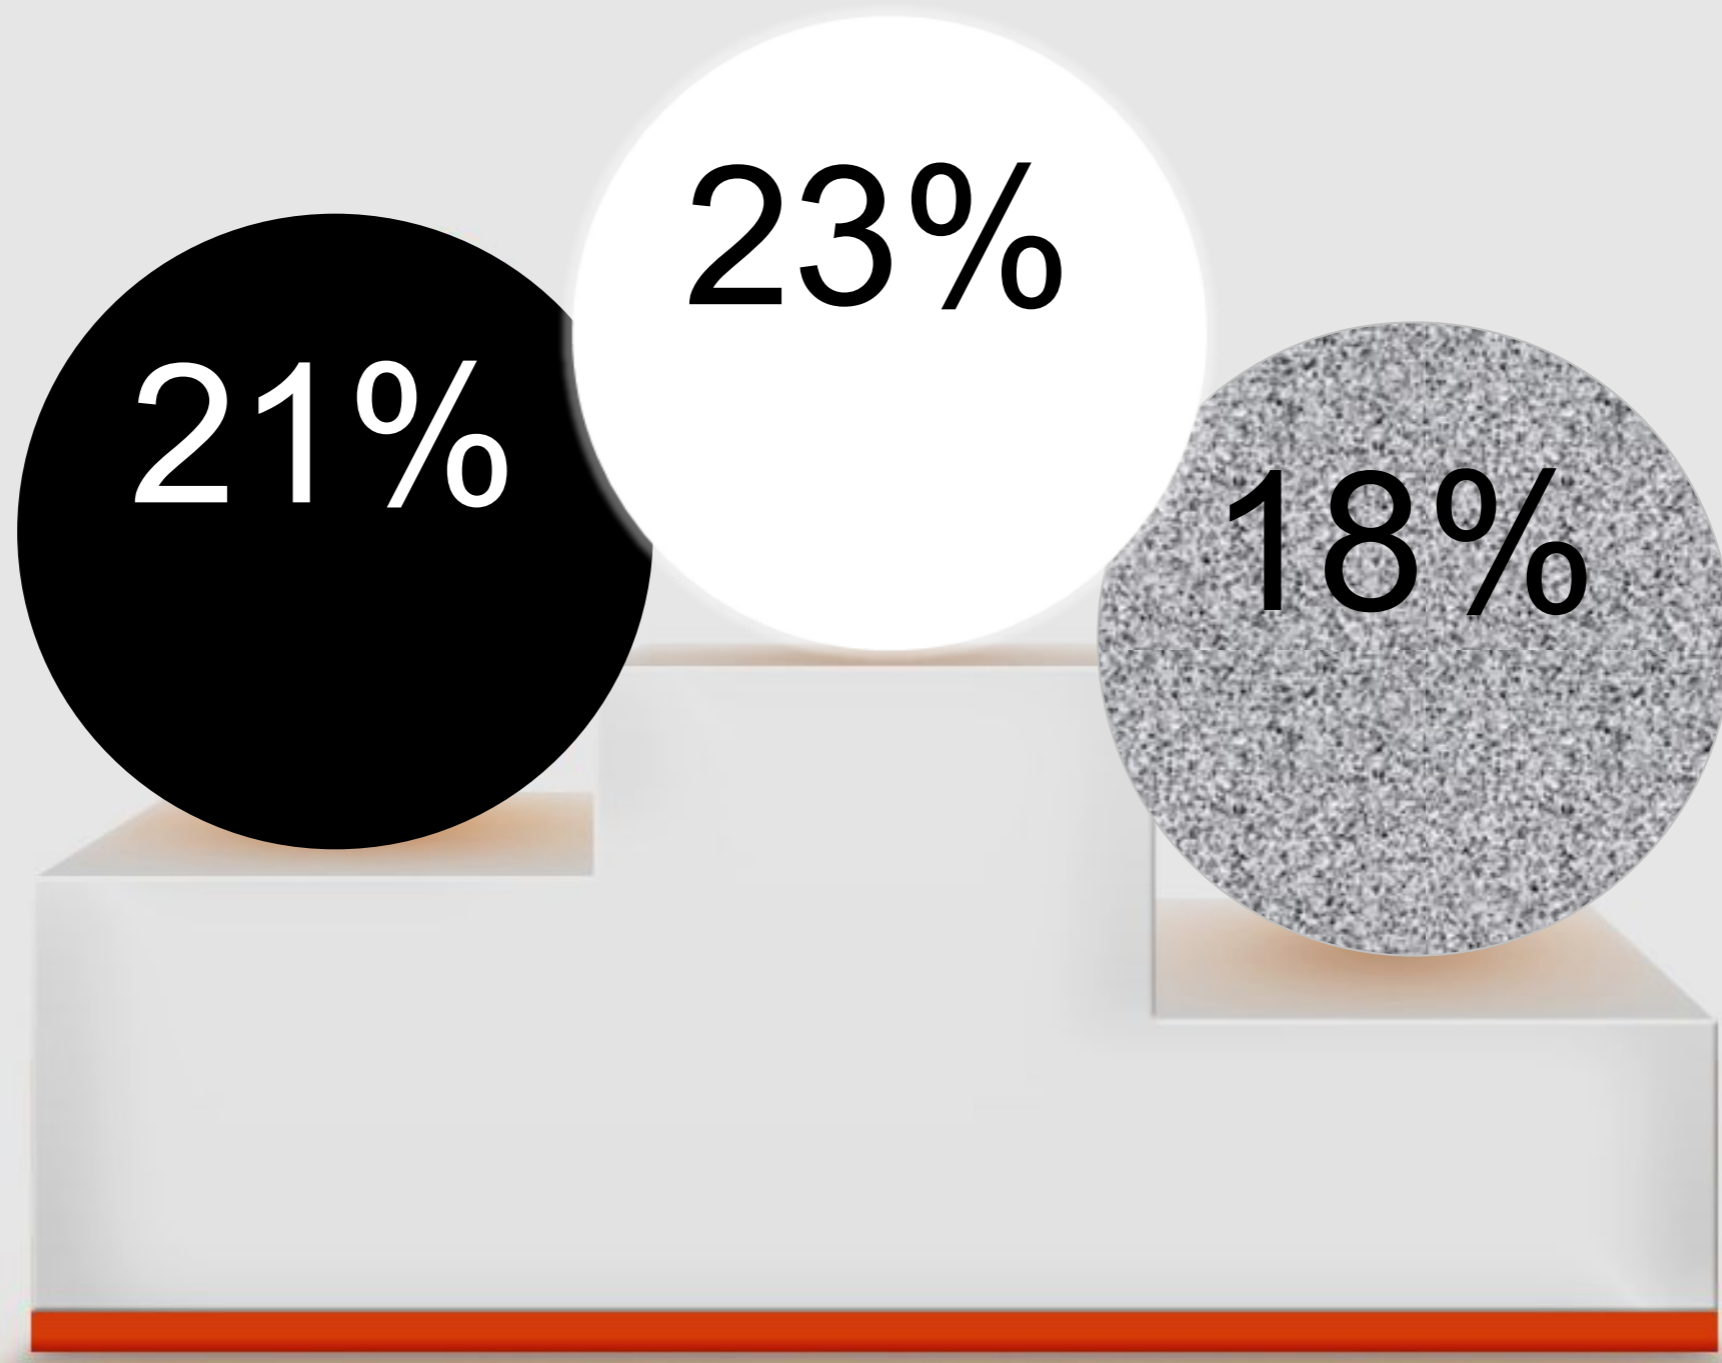

Популярность автомобильных цветов в России (на основании продаж в 2012 г.)

Популярность автомобильных цветов в России

- Белый (18%) – впервые самый популярный цвет
- Черный (14% ↓) и Серебро (15% ↓) – стали не столь популярным (2011 – 23% и 22%)
- Цветовая тенденция по-прежнему идет в сторону ахроматичных цветов

Популярность автомобильных цветов в мире (2012)

Новые тонеры Centari®

Новый тонер: красный

⇒ **AM967 NEW RUBY RED 6926418154019**

- Насыщенный, высокопрозрачный, красный тонер
- Идеально подходит для подбора сложных эффектных цветов Toyota, Honda, Mitsubishi...
- Формулы есть в азиатской версии ColorQuick Pro и на азиатском веб-сайте DuPont Refinish
- Имеется в наличии на складе в России