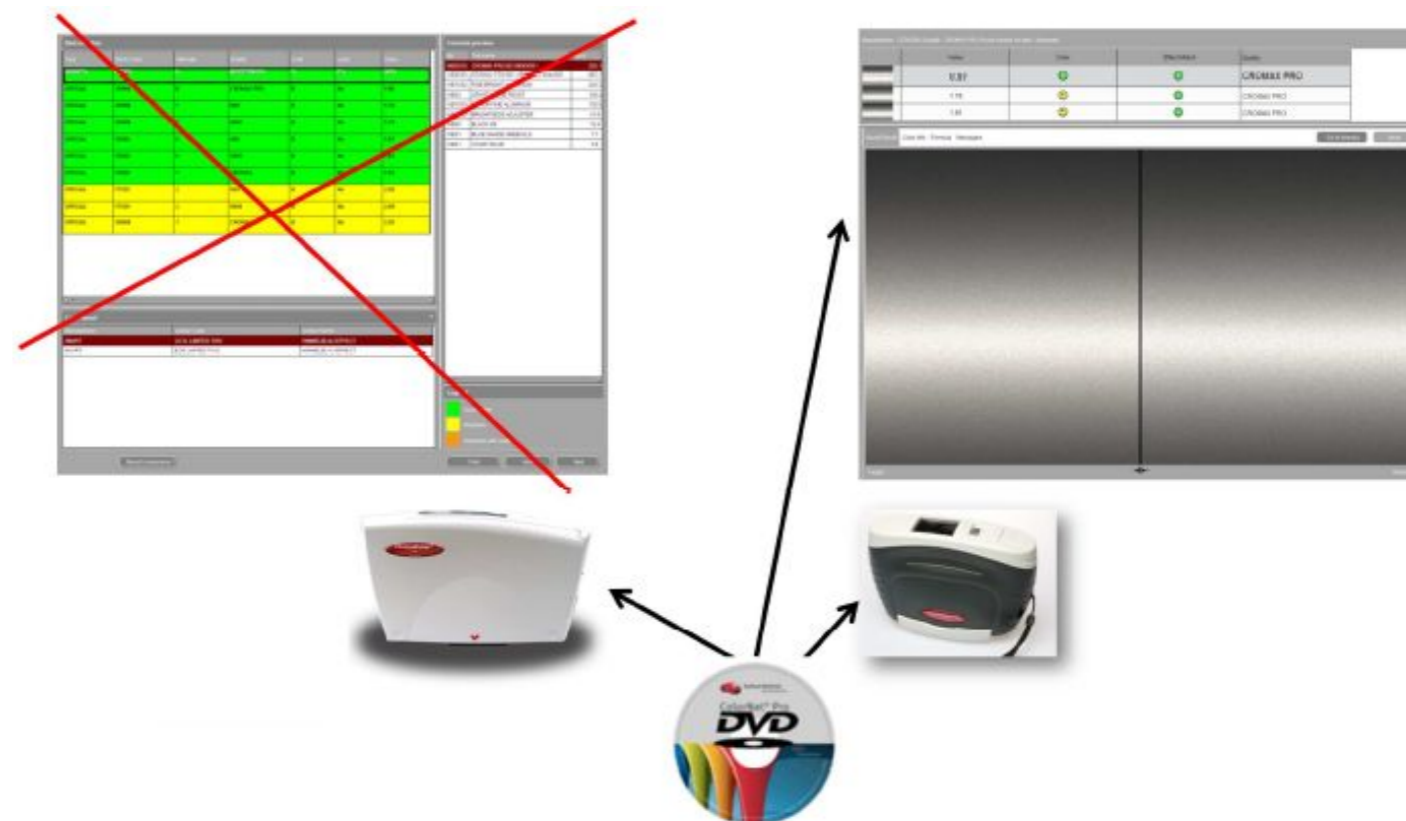

Visual Result Color Info Formula Messages

Gap

Color-comparison Go to formula Abort

Target Shaded

Спектрофотометр ChromaVision®: НОВЫЕ ОПЦИИ

ChromaVision®: НОВЫЕ ОПЦИИ

- Цифровое отображение цвета на экране монитора
- Визуальное сравнение цвета автомобиля с выбранной формулой
- Веер металликов (Flake Selector) будет также предлагаться в Centari®

Поиск цвета с помощью ChromaVision®

CHROMAVISION® / FLAKE SELECTOR (БЕЕР РАЗМЕРА МЕТАЛЛИКОВ)

Flake Selector – Инструмент цветоподбора для визуального сравнения алюминиевых частиц.

- Благодаря возможности идентифицировать размер алюминиевых частиц измеряемого образца, улучшается качество цветоподбора с помощью ChromaVision®

Веер размера металликов: Концепция

- ❖ Инструмент идентификации размера алюминиевых частиц "Flake Selector"
 - 25 выкрасок
 - > 5 уровней светлоты
 - > 5 эффектных уровней
 - Сравниваются частицы в лакокрасочном покрытии автомобиля с размером алюминиевых частиц в веере, используя выкраску с ближайшим уровнем светлоты
 - > Нужно избегать сравнения темных цветов с серебристыми выкрасками