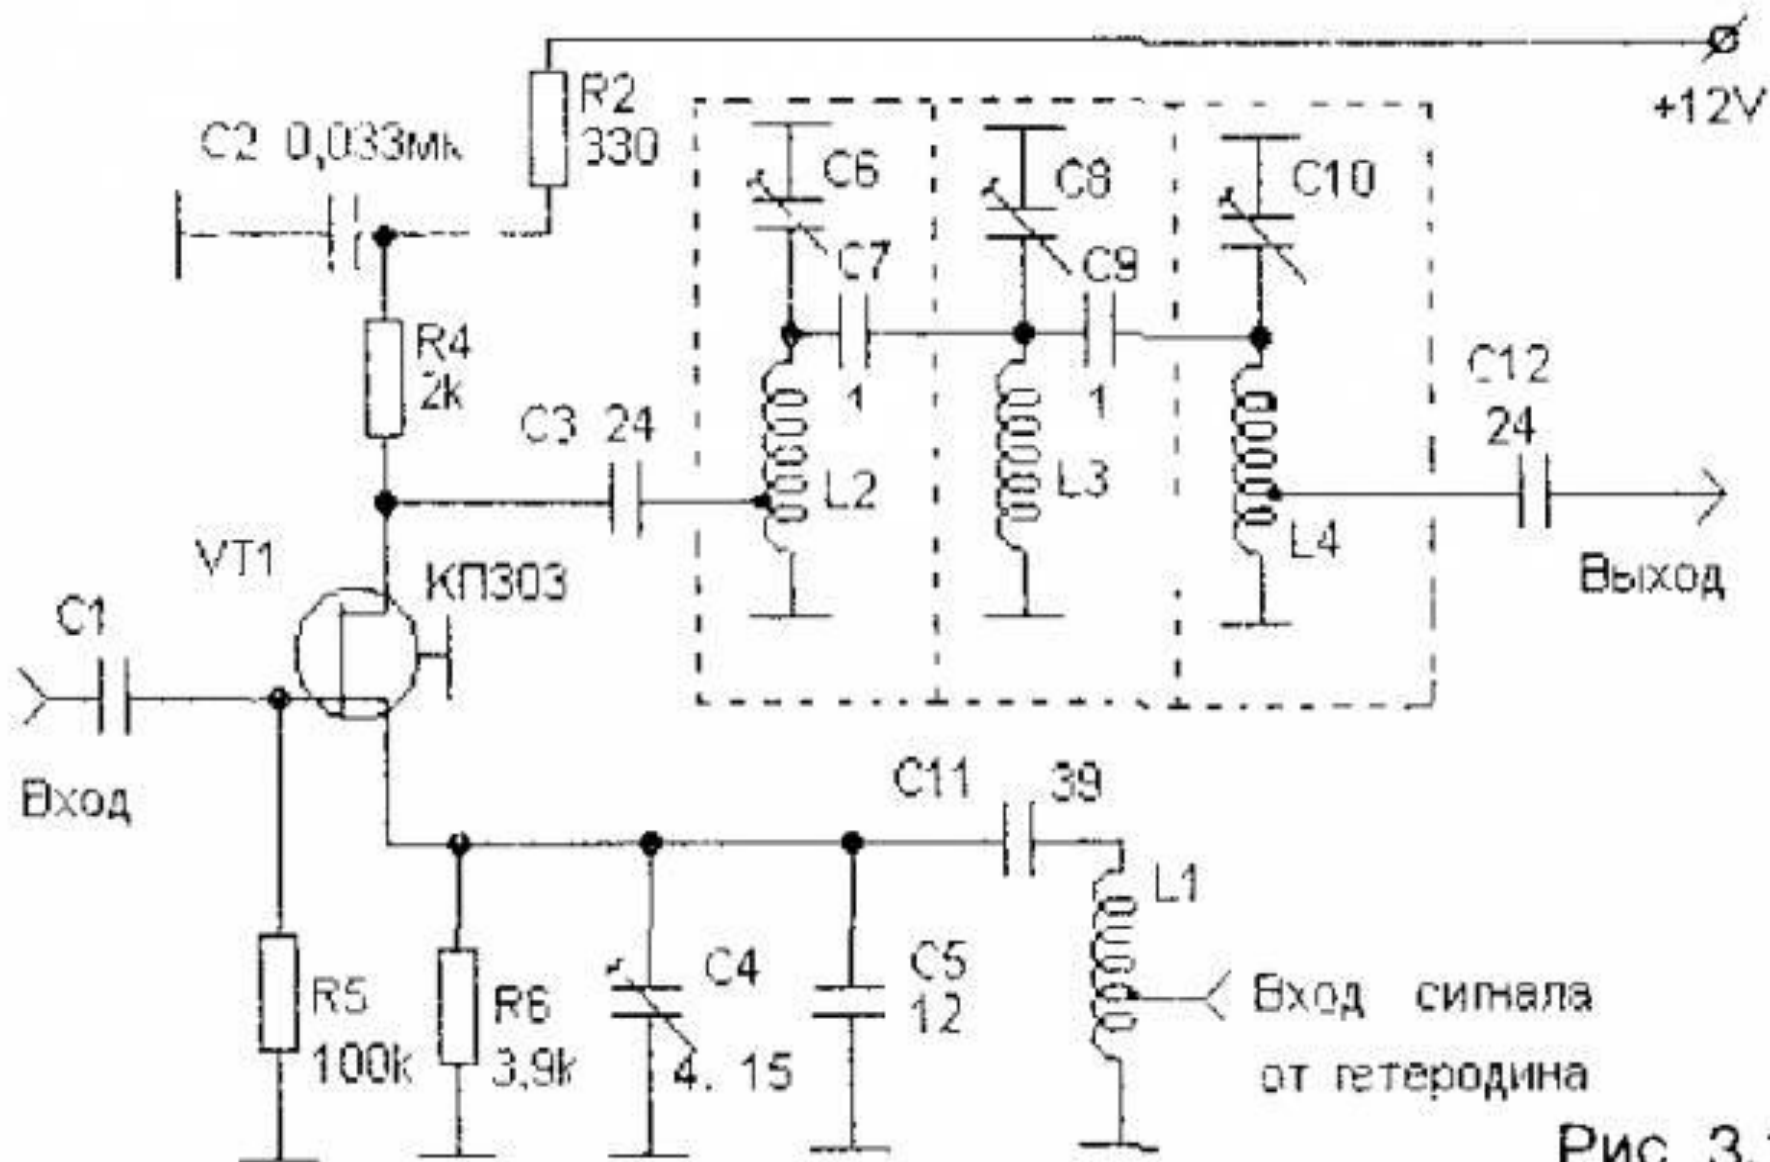

Азбука УКВ аппаратуры

Блоки УПЧ

Фильтры ПЧ

ФСС

УПЧ на КП 303Е + 3К ФСС

Рис. 3.1

Электро Механический Фильтр

УПЧ на КП327 с ЭМФ

Рис.1. Усилитель промежуточной частоты 500 кГц

УПЧ на КП 303Е с ПЧОС «Q»

Рис. 3.2.

Узкополосный УПЧ на КП350

Рис.3.3.

Каскодный УПЧ на кт368

Рис. 3.4.

Широкополосные УПЧ УПЧ-1