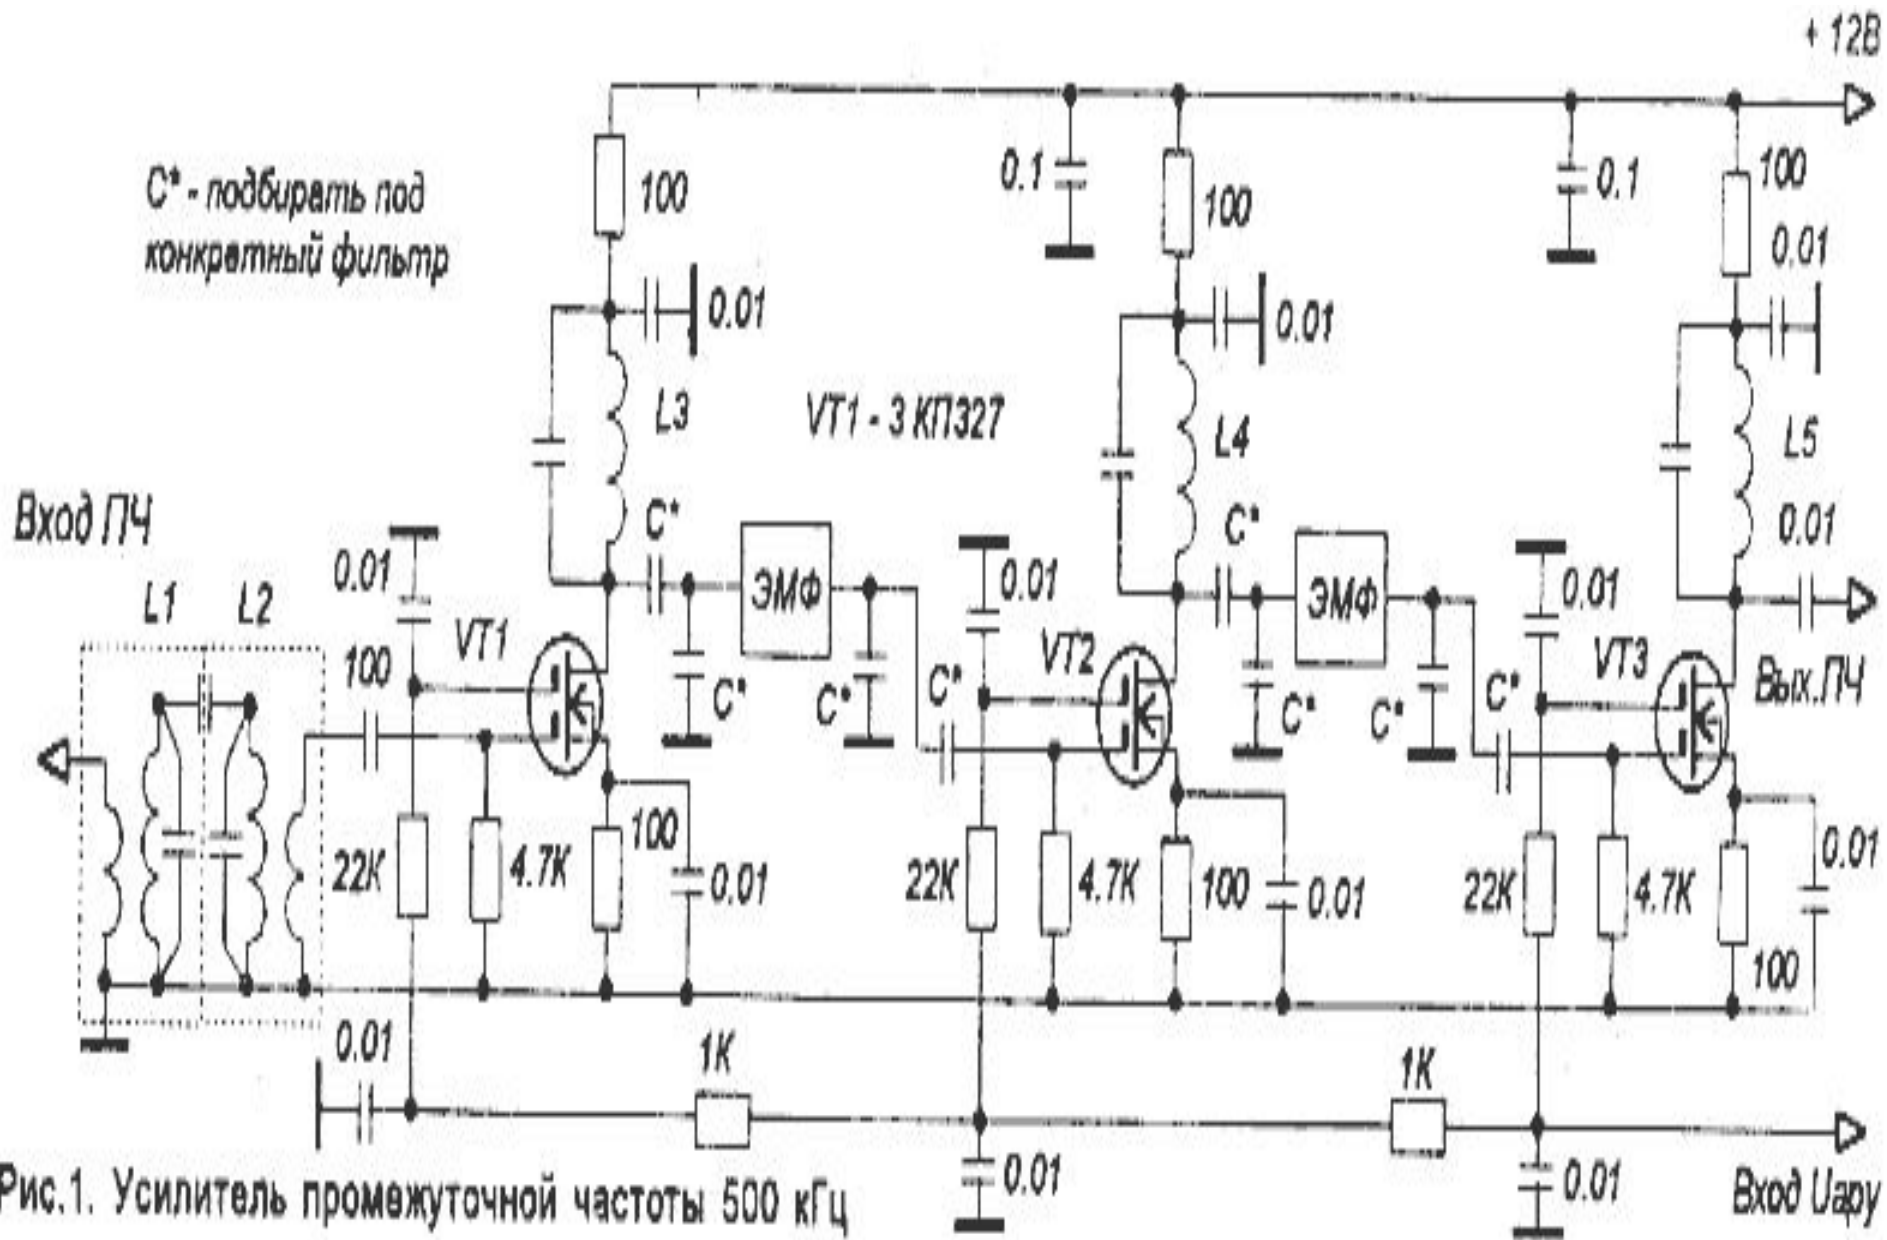

Азбука УКВ аппаратуры

Блоки УПЧ

Фильтры ПЧ

ФСС

УПЧ на КП 303Е + 3К ФСС

Рис. 3.1

Электро Механический Фильтр

УПЧ на КП327 с ЭМФ

Рис.1. Усилитель промежуточной частоты 500 кГц

УПЧ на КП303Е с ПЧОС «Q»

Рис. 3.2.

Узкополосный УПЧ на КП350

Рис.3.3.

Каскодный УПЧ на кт368

Рис. 3.4.

Широкополосные УПЧ УПЧ-1