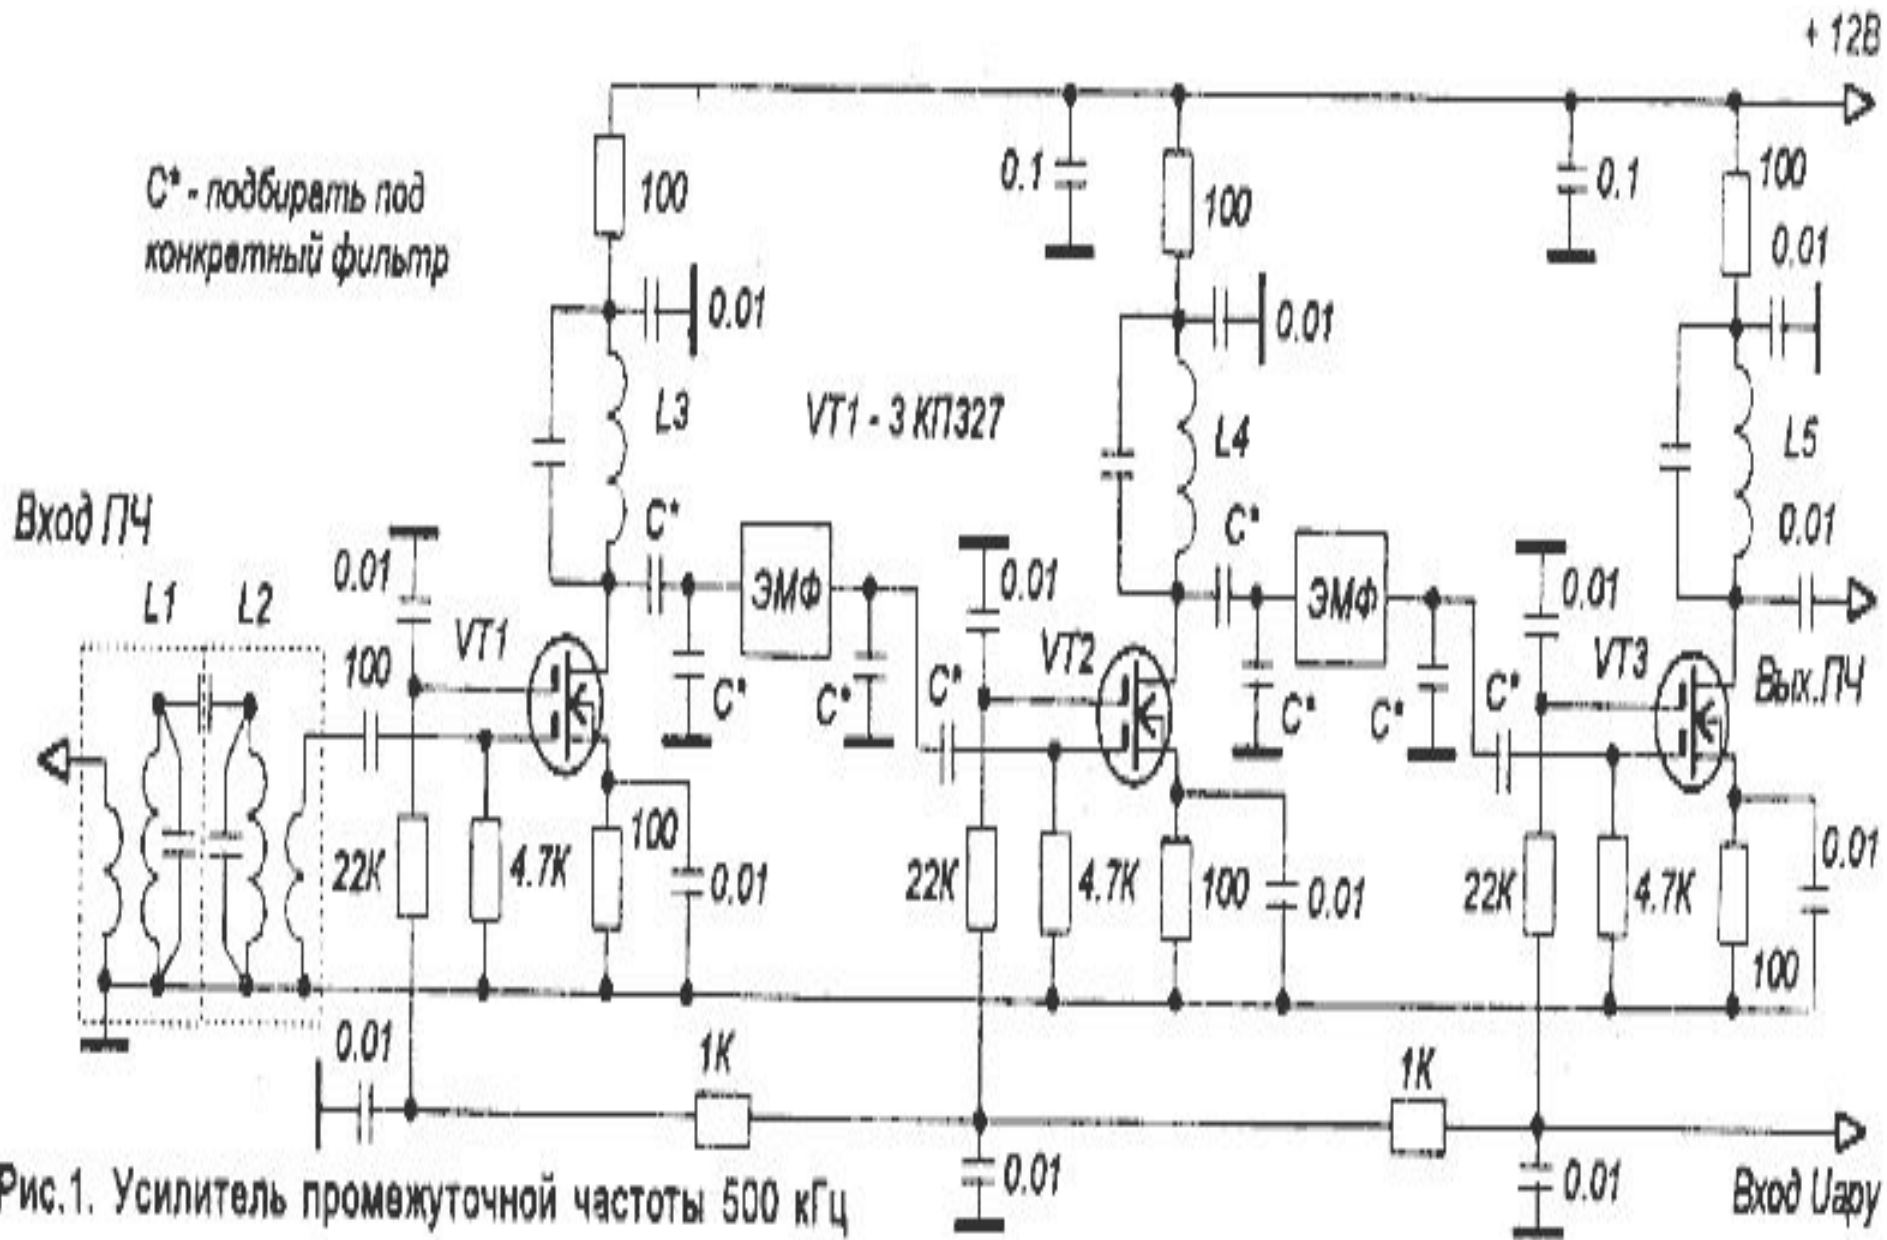

Азбука УКВ аппаратуры

Блоки УПЧ

Фильтры ПЧ

ФСС

УПЧ на КП 303Е + 3К ФСС

Рис. 3.1

Электро Механический Фильтр

УПЧ на КП327 с ЭМФ

Рис.1. Усилитель промежуточной частоты 500 кГц

УПЧ на КП 303Е с ПЧОС «Q»

Рис. 3.2.

Узкополосный УПЧ на КП350

Рис.3.3.

Каскодный УПЧ на кт368

Рис. 3.4.

Широкополосные УПЧ УПЧ-1