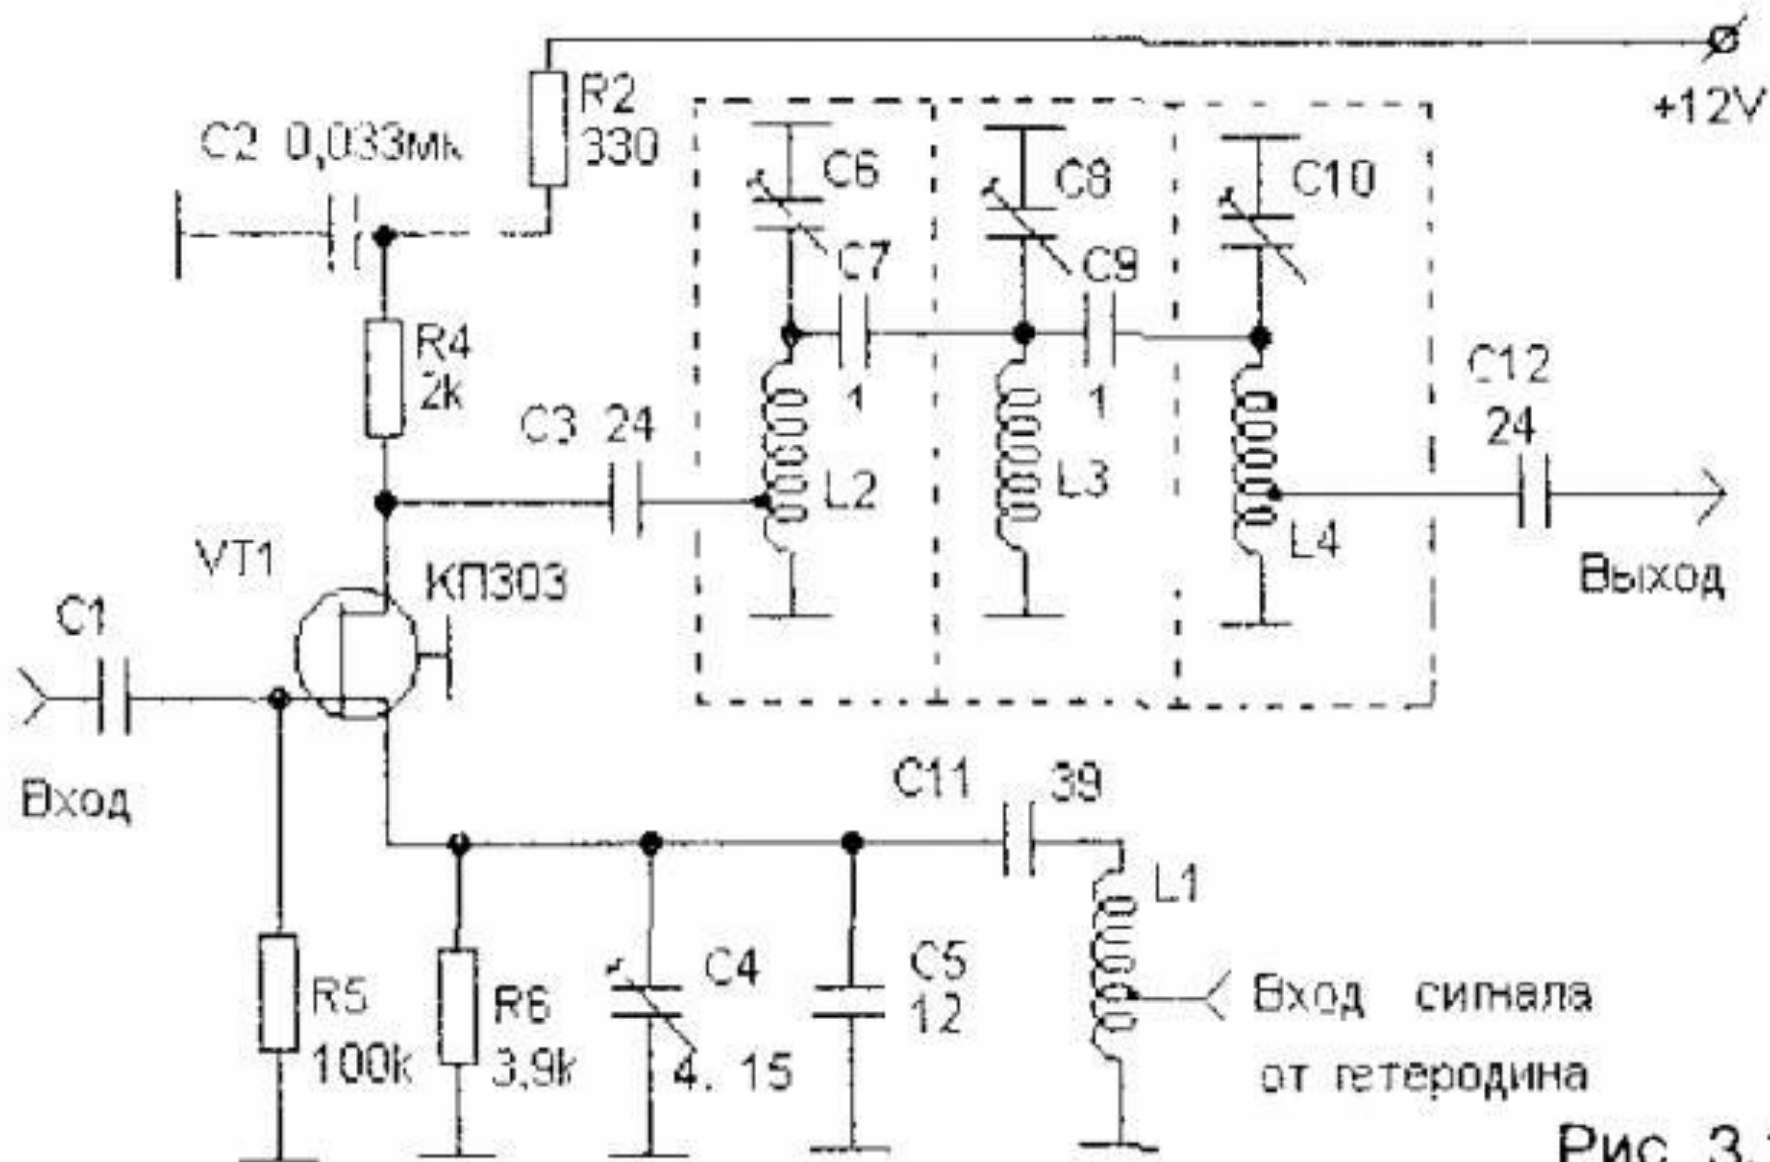

Азбука УКВ аппаратуры

Блоки УПЧ

Фильтры ПЧ

ФСС

УПЧ на КП 303Е + 3К ФСС

Рис. 3.1

Электро Механический Фильтр

УПЧ на КП327 с ЭМФ

Рис.1. Усилитель промежуточной частоты 500 кГц

УПЧ на КП303Е с ПЧОС «Q»

Рис. 3.2.

Узкополосный УПЧ на КП350

Рис.3.3.

Каскодный УПЧ на кт368

Рис. 3.4.

Широкополосные УПЧ УПЧ-1