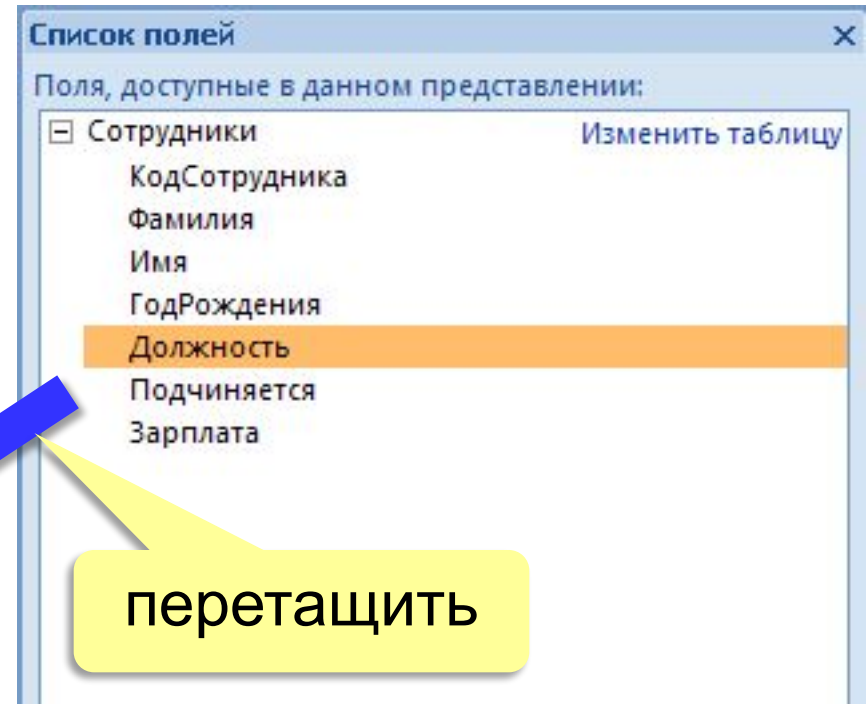

Добавление новых полей