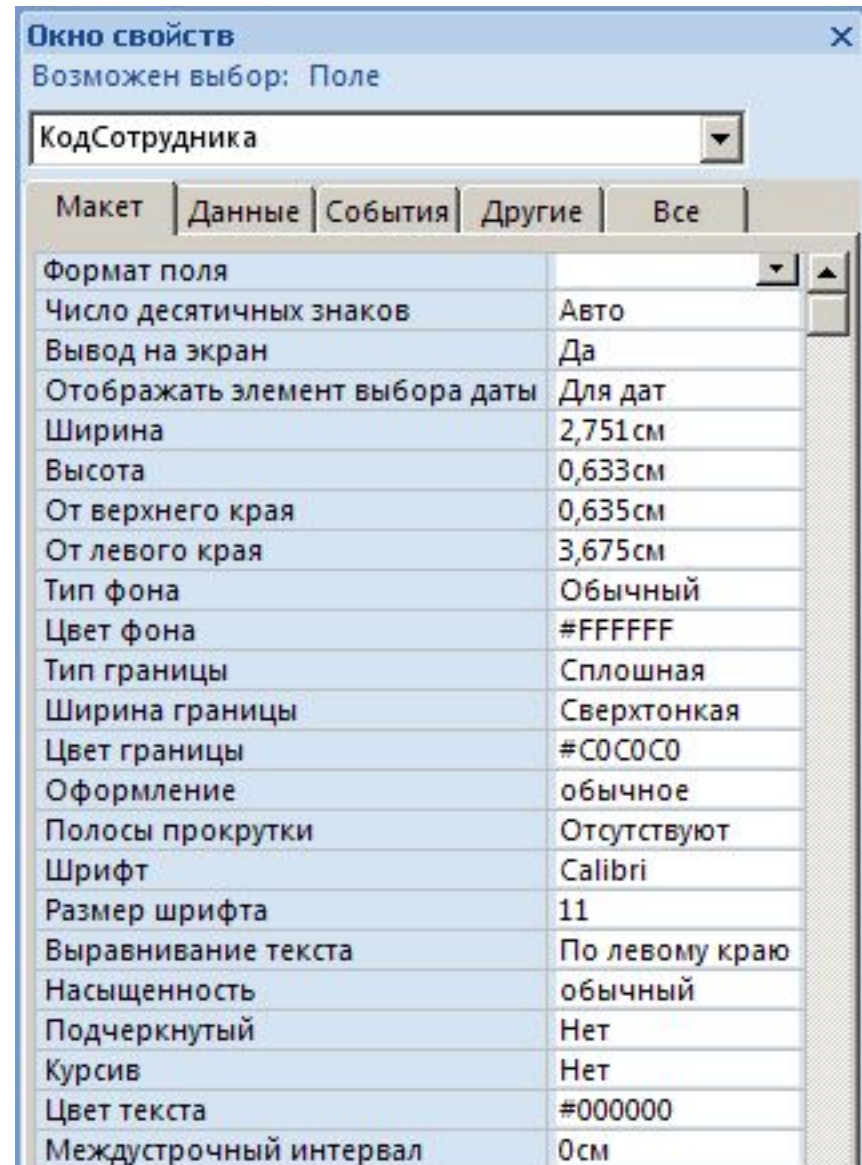

Свойства элементов

Макет

- размеры
- оформление
- полосы прокрутки

Данные:

- название поля таблицы
- маска ввода (телефон)
- значение по умолчанию
- условие на значение
- сообщение об ошибке

События:

- клавиши, мышь
- изменение значения

Другие:

- всплывающая подсказка