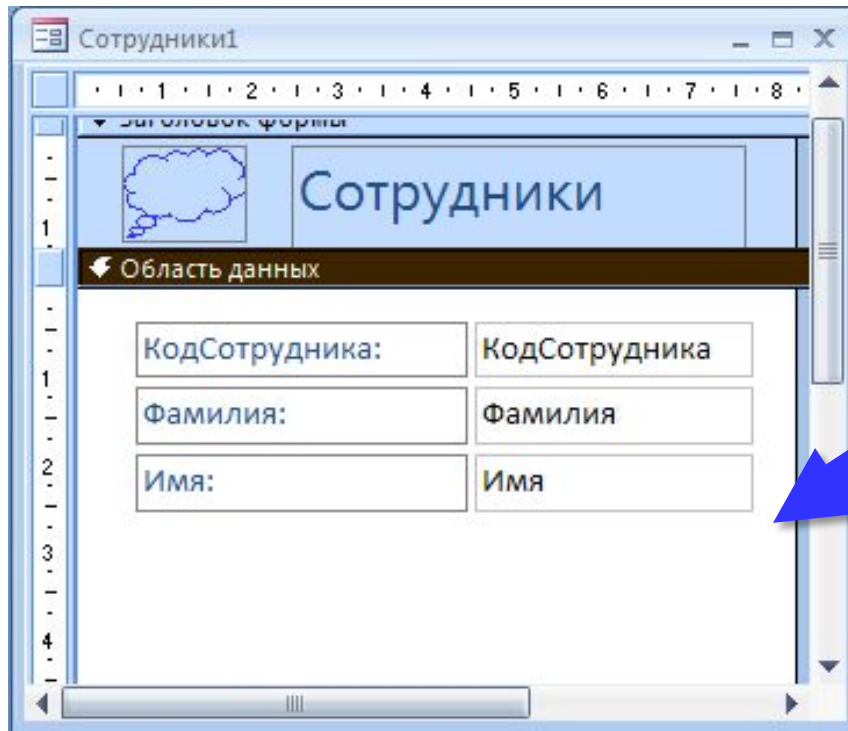

Добавление новых полей