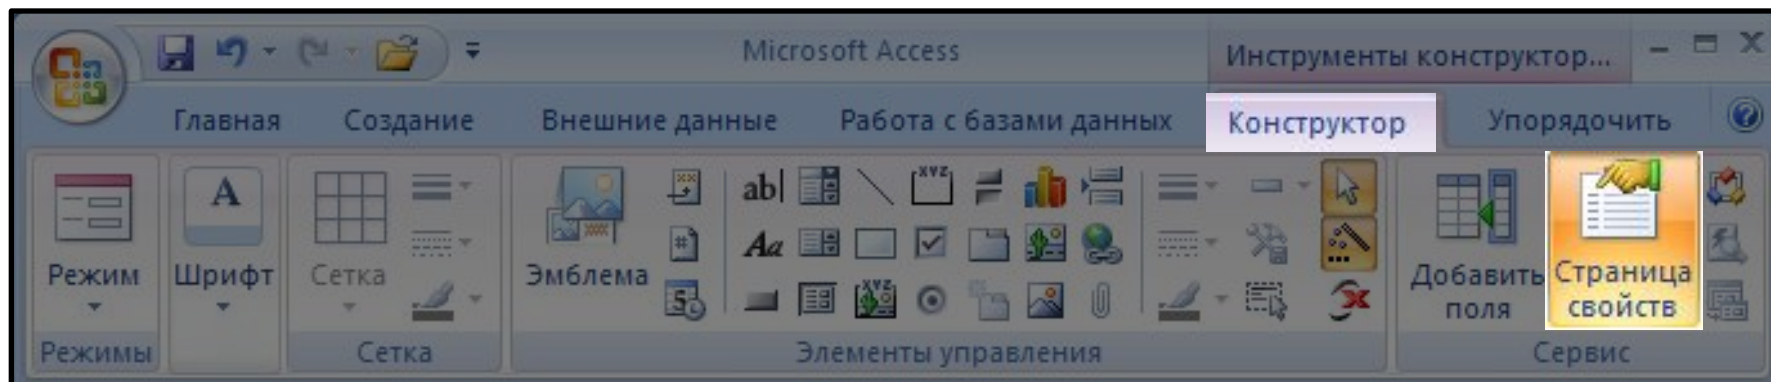

Свойства формы и ее элементов