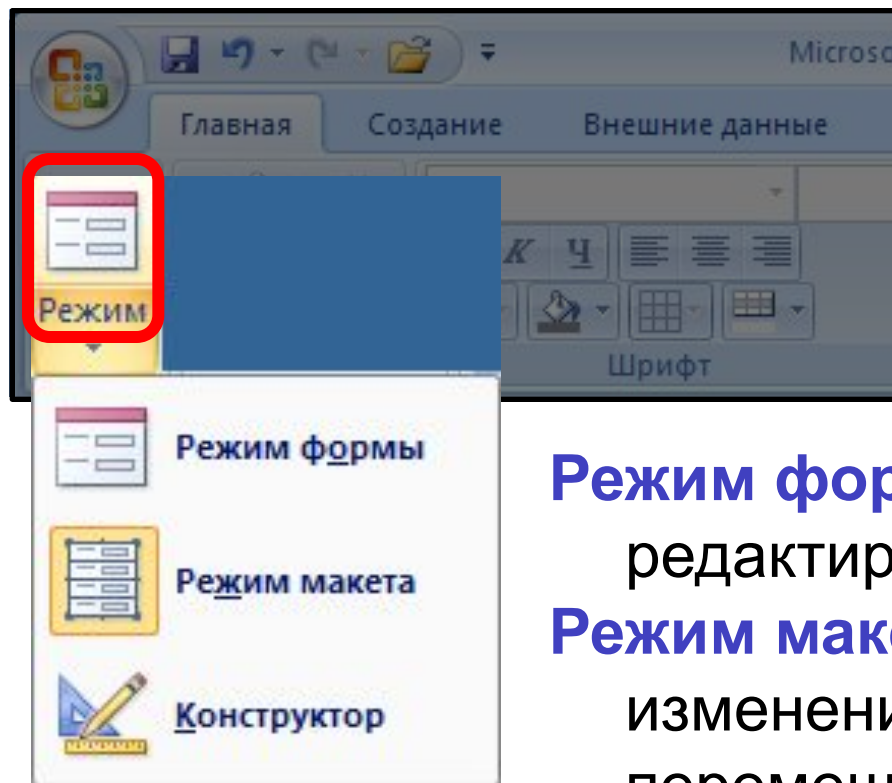

Режим формы – просмотр и редактирование **данных**.

Режим макета – просмотр данных, изменение оформления, перемещение элементов.

Конструктор – изменение структуры и оформления, добавление новых элементов, ...