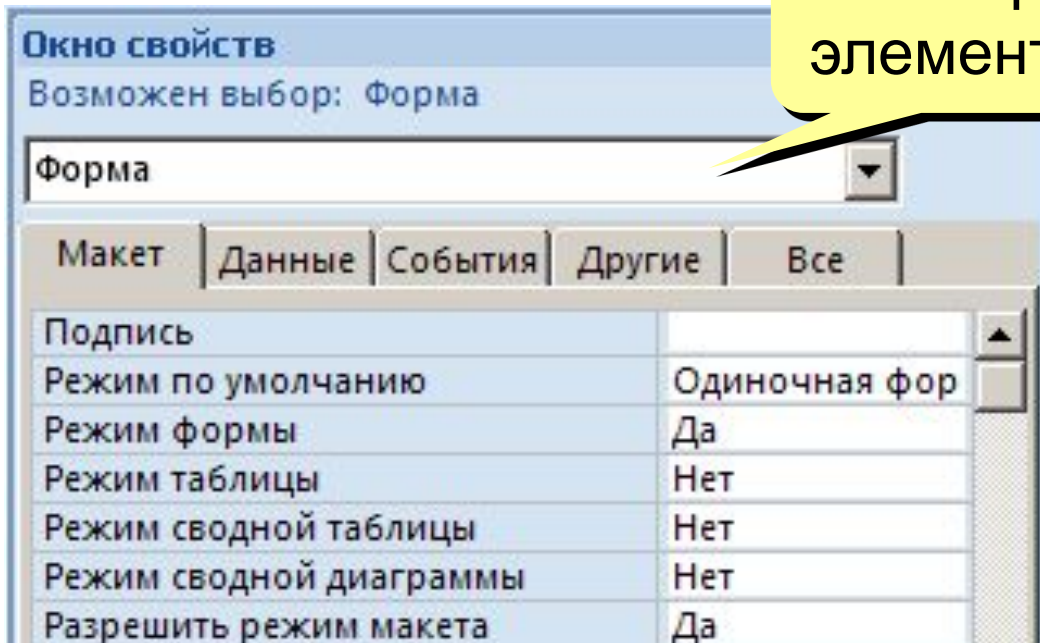

область
данных

примечание
формы

Свойства формы и ее элементов

или **Правая кнопка мыши (ПКМ) – Свойства**

выбор
элемента

Макет = оформление

Данные: источник (таблица или запрос), фильтр, сортировка

События:

- клавиши, мышь
- открытие, закрытие
- изменение записи

Некоторые свойства формы (Макет)

The image shows a screenshot of a software form titled "Сотрудники" (Employees) within a window named "Новая форма". The form contains several input fields and dropdown menus. A blue double-headed arrow points to the right edge of the form, indicating a resizable boundary. Yellow callout boxes with black outlines provide descriptions for specific UI features: