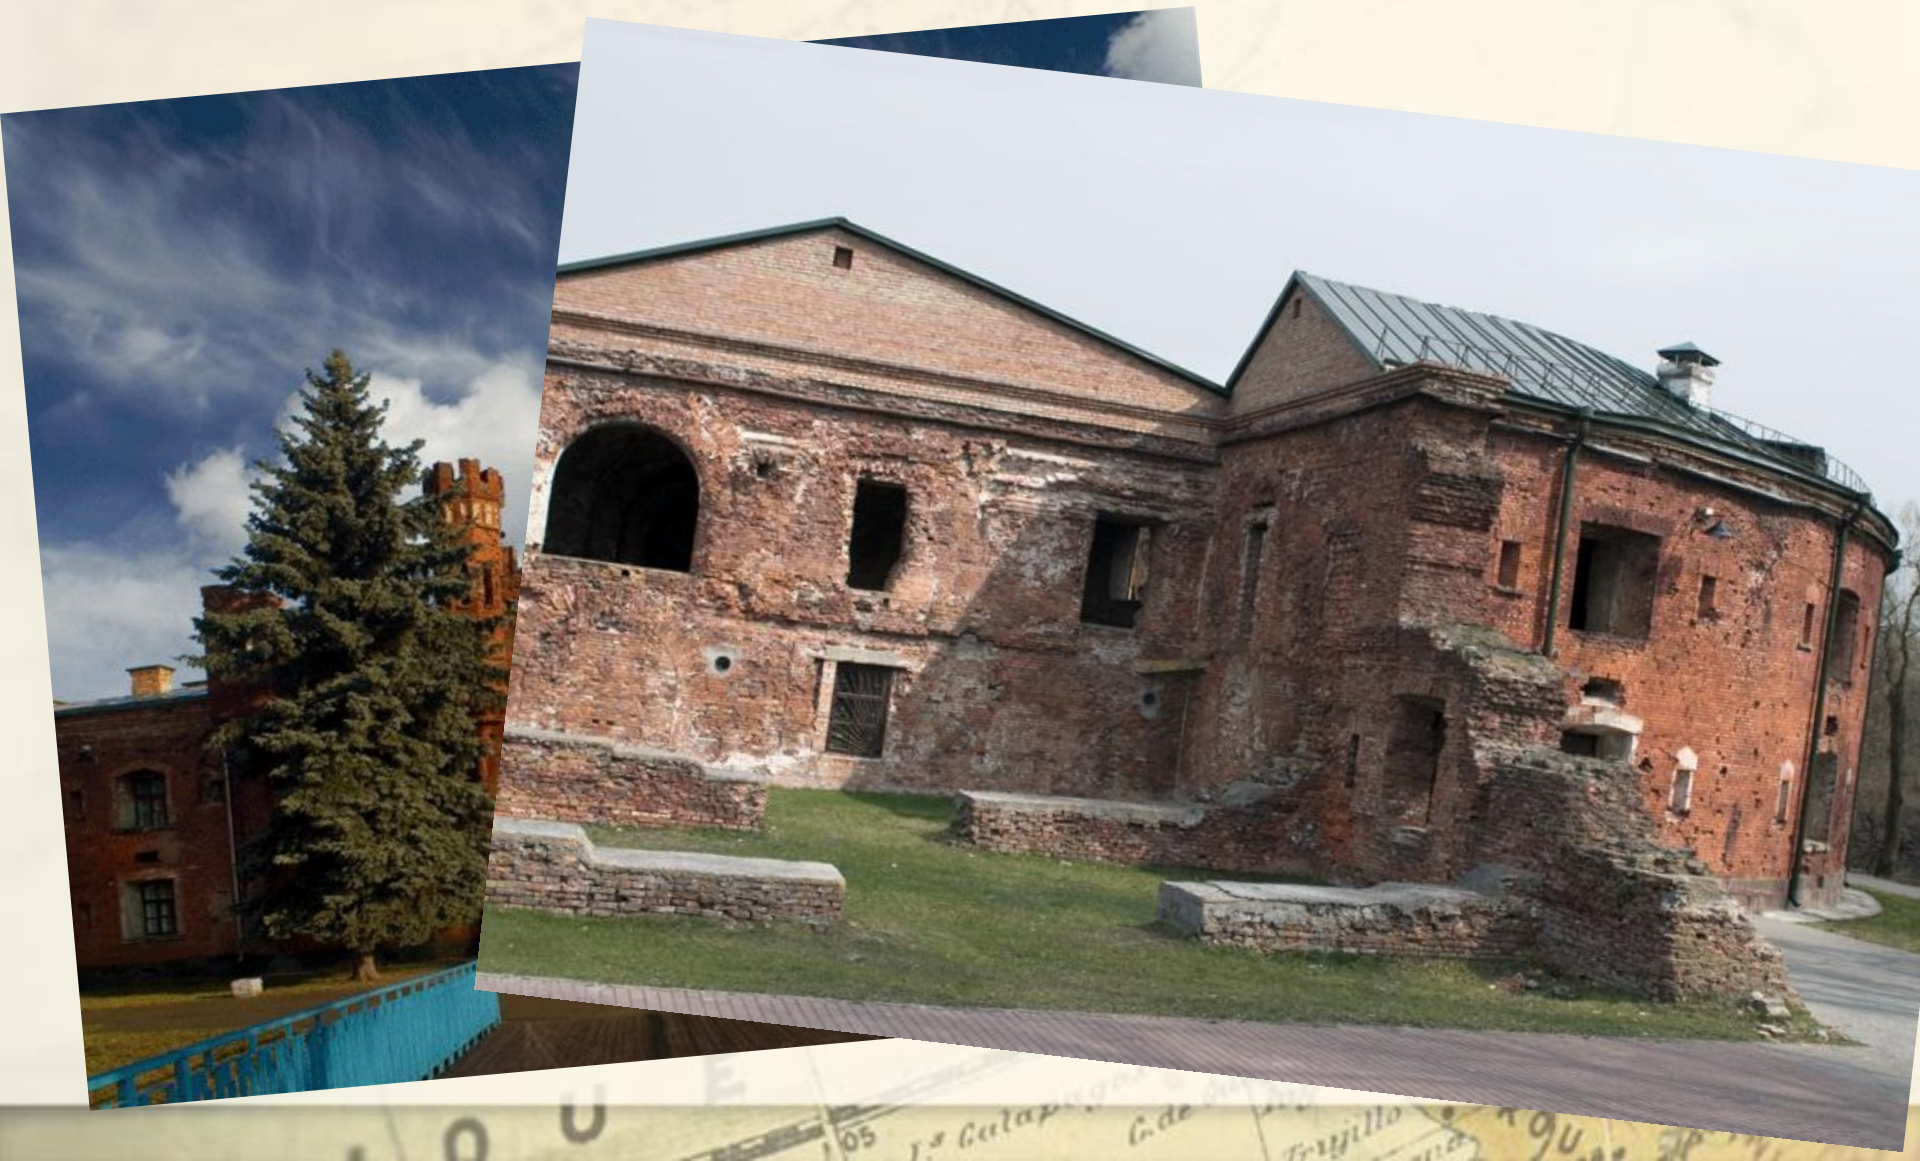

Беларусь экскурсионная

Брестская область

Брестская крепость

Ружанский дворцовый комплекс

Коссовский дворцово-парковый комплекс

Ишколдский Троицкий костел

Минская область

Троицкое предместье

Несвижский дворцово-замковый комплекс

Несвижская ратуша

Белорусский государственный музей народной архитектуры и быта

Несвижский фарный костел Божьего Тела

СНОВСКИЙ ДВОРЦОВО-ПАРКОВЫЙ КОМПЛЕКС

Театр оперы и балета в Минске