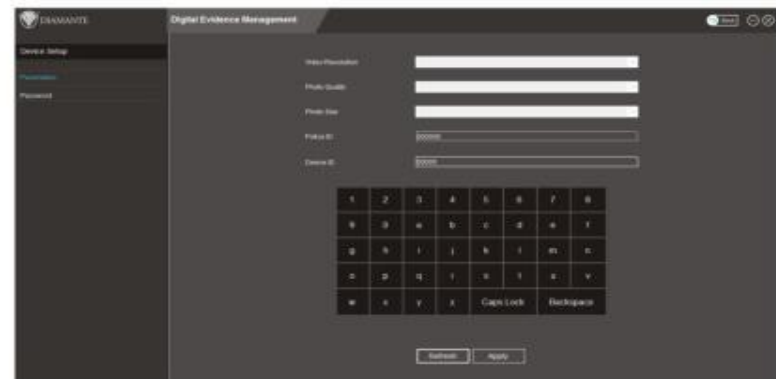

# Программное обеспечение DOCK станции для GE 911

Uploading Process

Data Query

Data Browsing

Device Setup