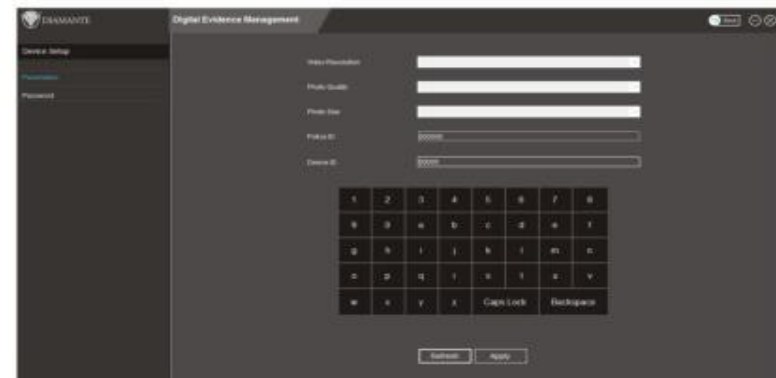

Программное обеспечение DOCK станции для GE 911

Uploading Process

Data Query

Data Browsing

Device Setup

Программное обеспечение DOCK станции для GE 911

Автоматическое начало
загрузки

Поиск файлов в хранилище