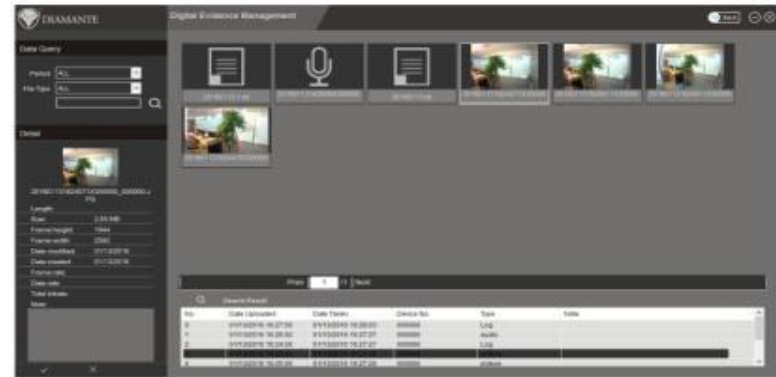

Программное обеспечение DOCK станции для GE 911

Data Query