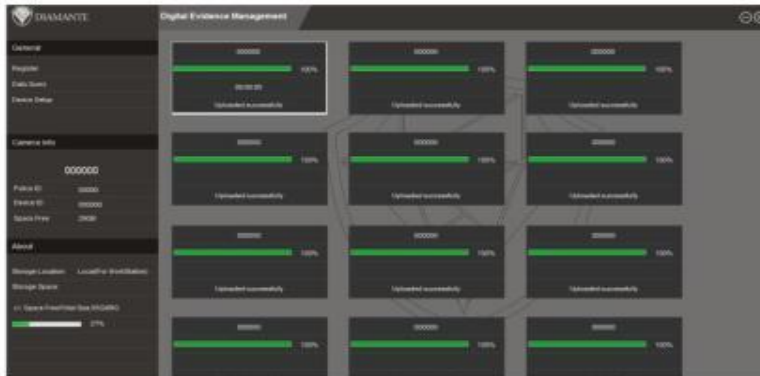

Программное обеспечение DOCK станции для GE 911

Uploading Process

Data Query

Data Browsing

Device Setup

Программное обеспечение DOCK станции для GE 911

Автоматическое начало
загрузки

Поиск файлов в хранилище