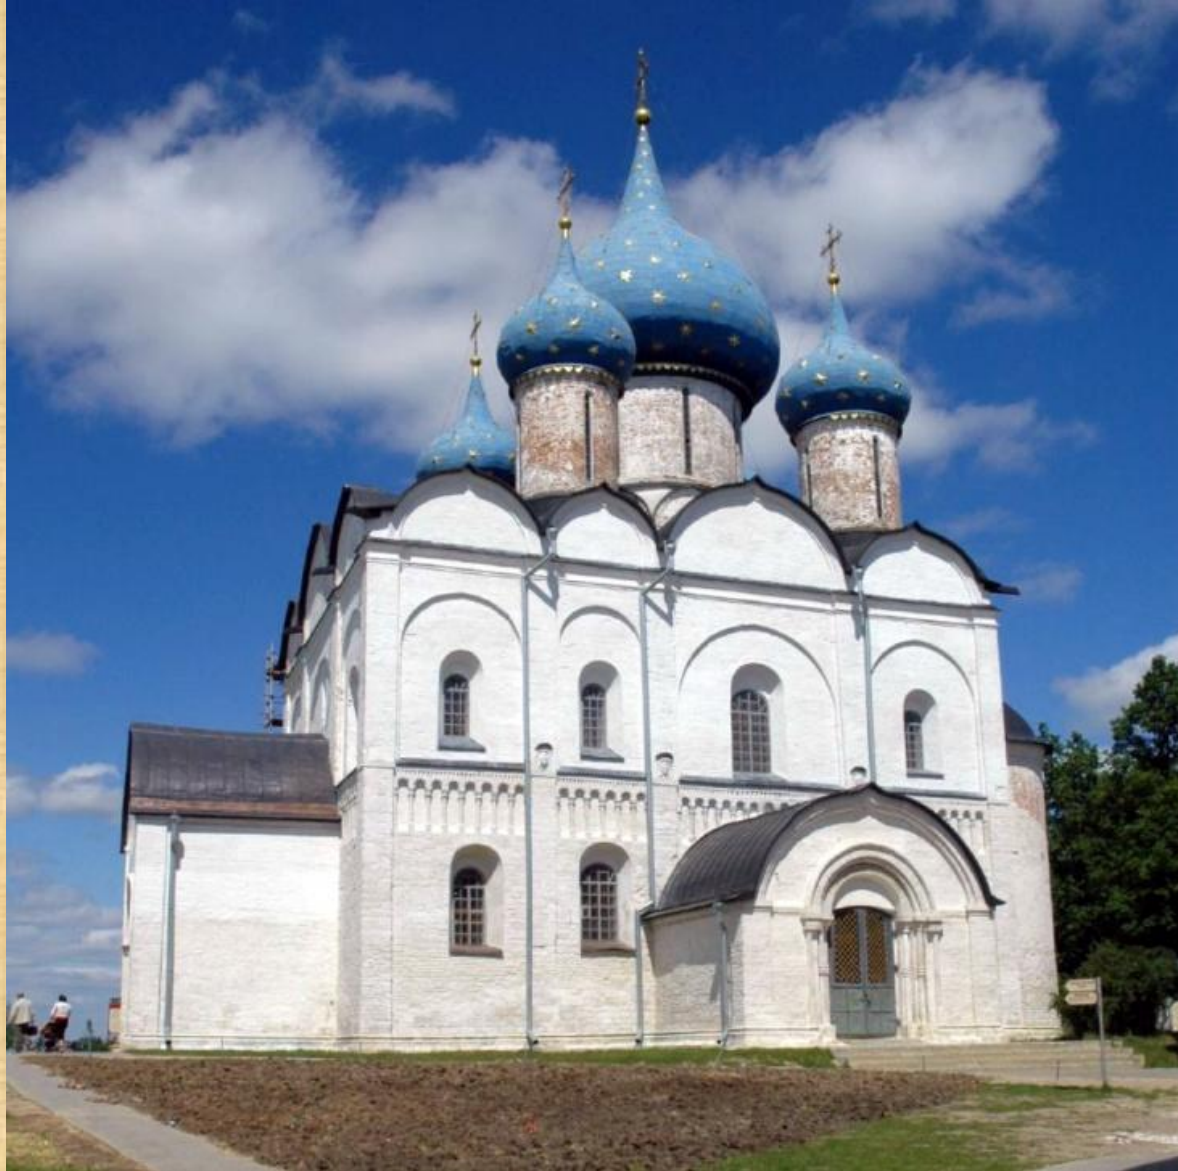

# Богородице-Рождественский собор в Суздале. 1222-1225 гг.

# Богородице-Рождественский собор в Суздале. 1222-1225 гг. Суздальские врата.