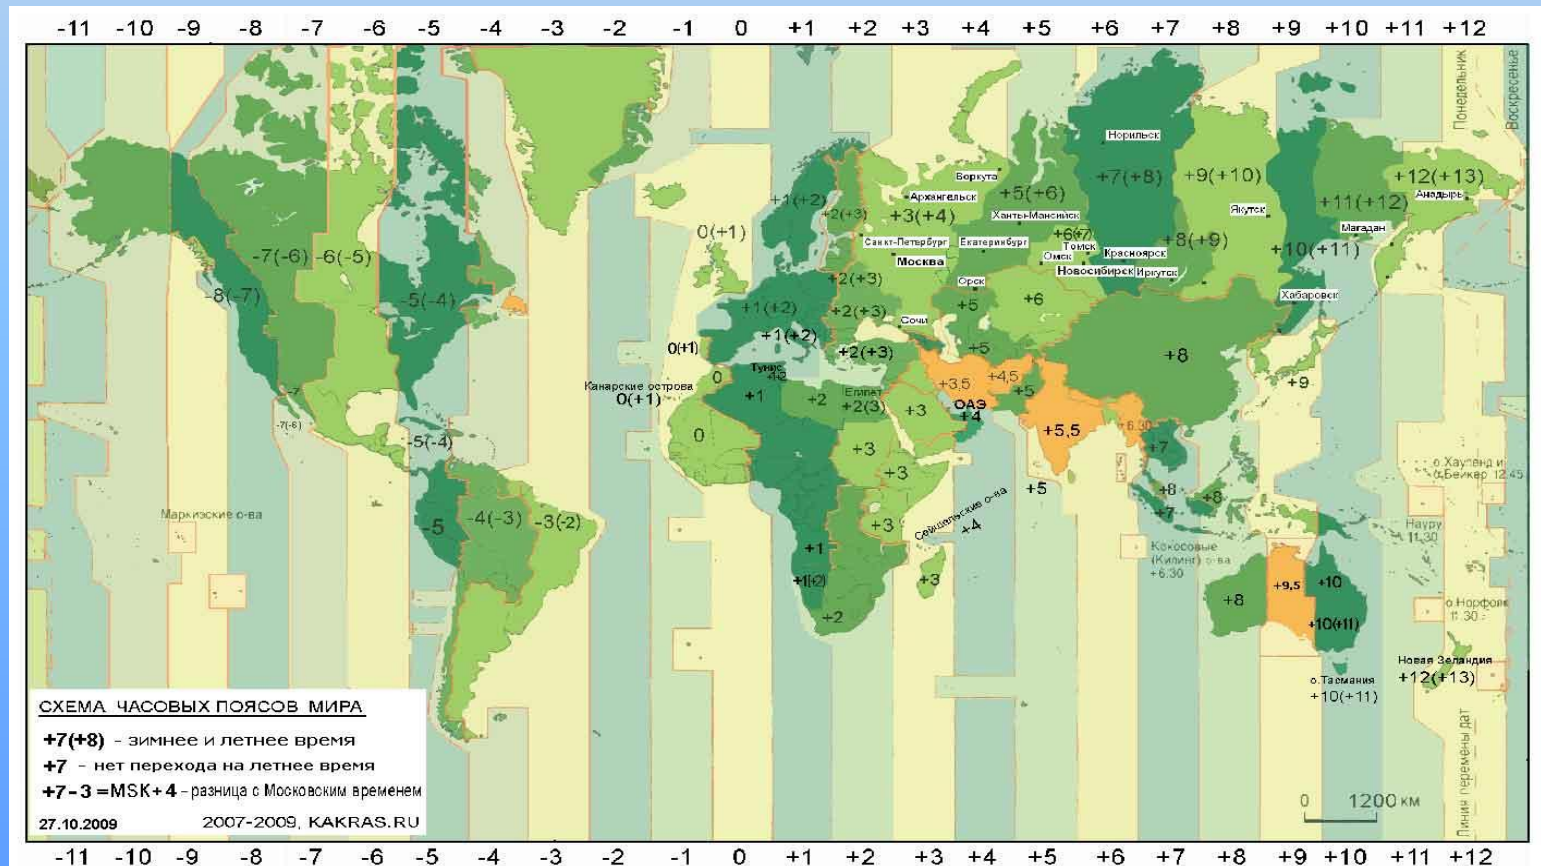

Часовые пояса

Часовые пояса - участок земной поверхности, на котором в соответствии с некоторым законом установлено определённое административное время.

Для чего нужны часовые пояса?

Формирование часовых поясов связано со стремлением, с одной стороны, учитывать вращение Земли вокруг своей оси, а с другой стороны, определить территории с примерно одинаковым местным временем таким образом, чтобы различия во времени между ними были кратны одному часу.

В результате было достигнуто решение, что должно быть 24 административных часовых пояса и каждый из них должен более-менее совпадать с географическим часовым поясом.

Точкой отсчёта был принят **Гринвичский меридиан**, нулевой меридиан.

В результате было достигнуто решение, что должно быть 24 административных часовых пояса и каждый из них должен более-менее совпадать с географическим часовым поясом. Точкой отсчёта был принят Гринвичский меридиан, нулевой меридиан.

История

До введения поясного времени в каждом городе использовалось своё местное солнечное время, зависящее от географической долготы.

Система стандартного времени была принята в конце XIX века как попытка покончить с такой неразберихой. Необходимость введения подобного стандарта стала особенно актуальной с развитием сети железных дорог — если графики движения поездов составлялись по местному солнечному времени каждого города, то это могло вызвать не только неудобства и путаницу, но и аварии. Первые проекты стандартизации времени появились и были реализованы в Великобритании.