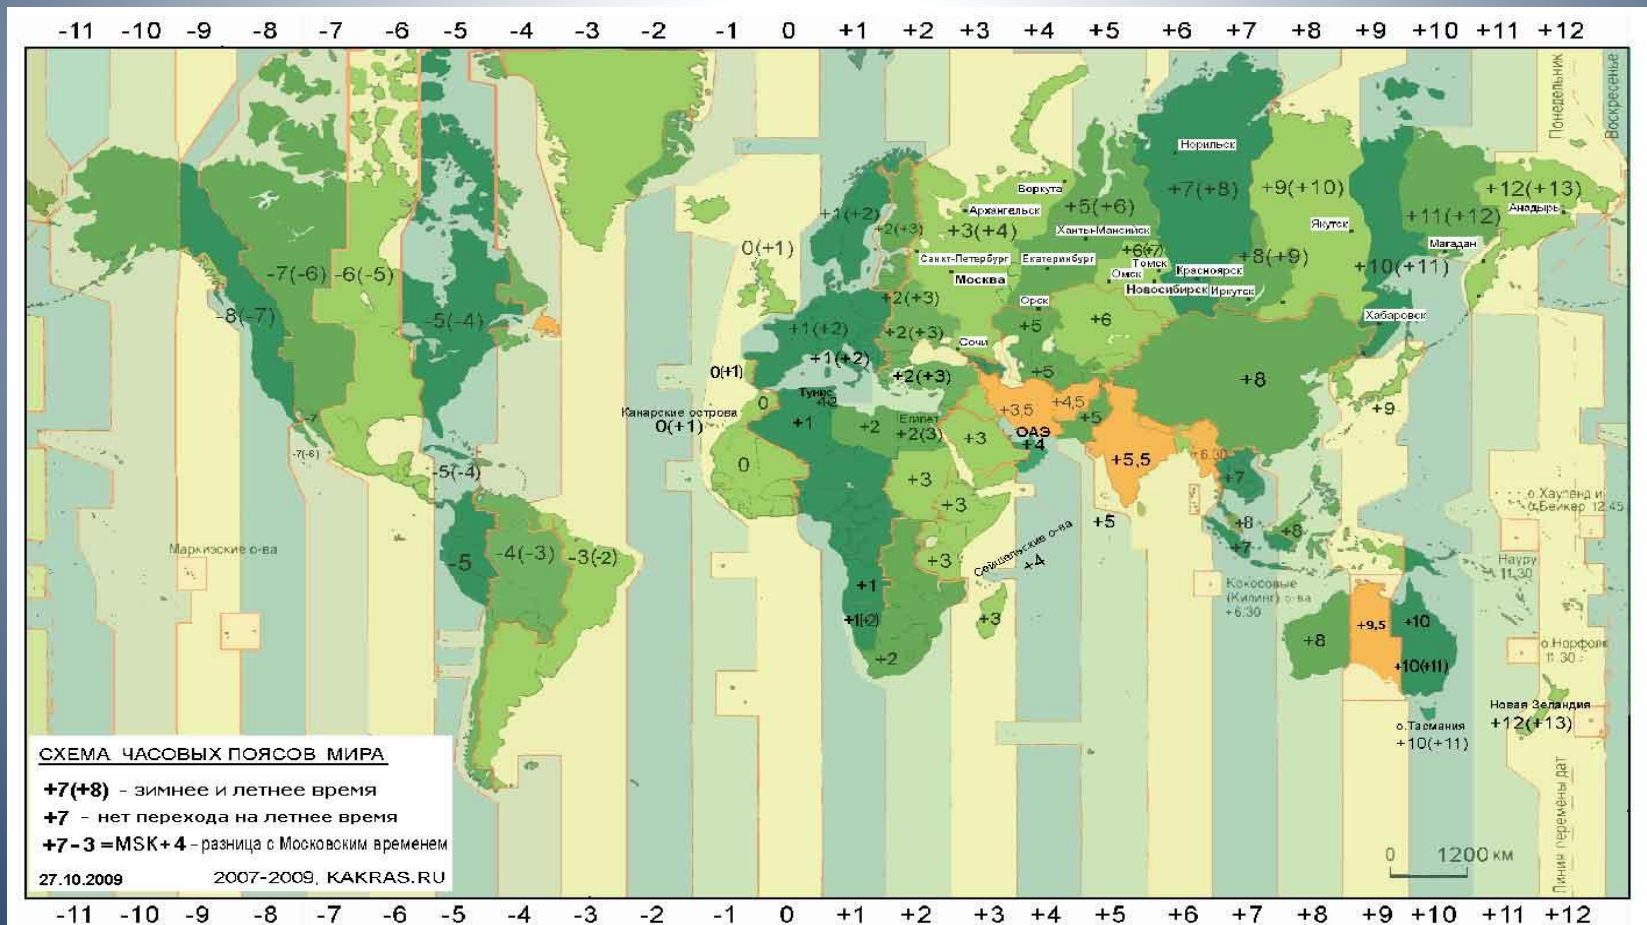

Часовые пояса

Часовые пояса - участок земной поверхности, на котором в соответствии с некоторым законом установлено определённое административное время.

Для чего нужны часовые пояса?

Формирование часовых поясов связано со стремлением, с одной стороны, учитывать вращение Земли вокруг своей оси, а с другой стороны, определить территории с примерно одинаковым местным временем таким образом, чтобы различия во времени между ними были кратны одному часу.

В результате было достигнуто решение, что должно быть 24 административных часовых пояса и каждый из них должен более-менее совпадать с географическим часовым поясом.

Точкой отсчёта был принят **Гринвичский меридиан**, нулевой меридиан.

В результате было достигнуто решение, что должно быть 24 административных часовых пояса и каждый из них должен более-менее совпадать с географическим часовым поясом. Точкой отсчёта был принят Гринвичский меридиан, нулевой меридиан.

История

До введения поясного времени в каждом городе использовалось своё местное солнечное время, зависящее от географической долготы.

Система стандартного времени была принята в конце XIX века как попытка покончить с такой неразберихой. Необходимость введения подобного стандарта стала особенно актуальной с развитием сети железных дорог — если графики движения поездов составлялись по местному солнечному времени каждого города, то это могло вызвать не только неудобства и путаницу, но и аварии. Первые проекты стандартизации времени появились и были реализованы в Великобритании.