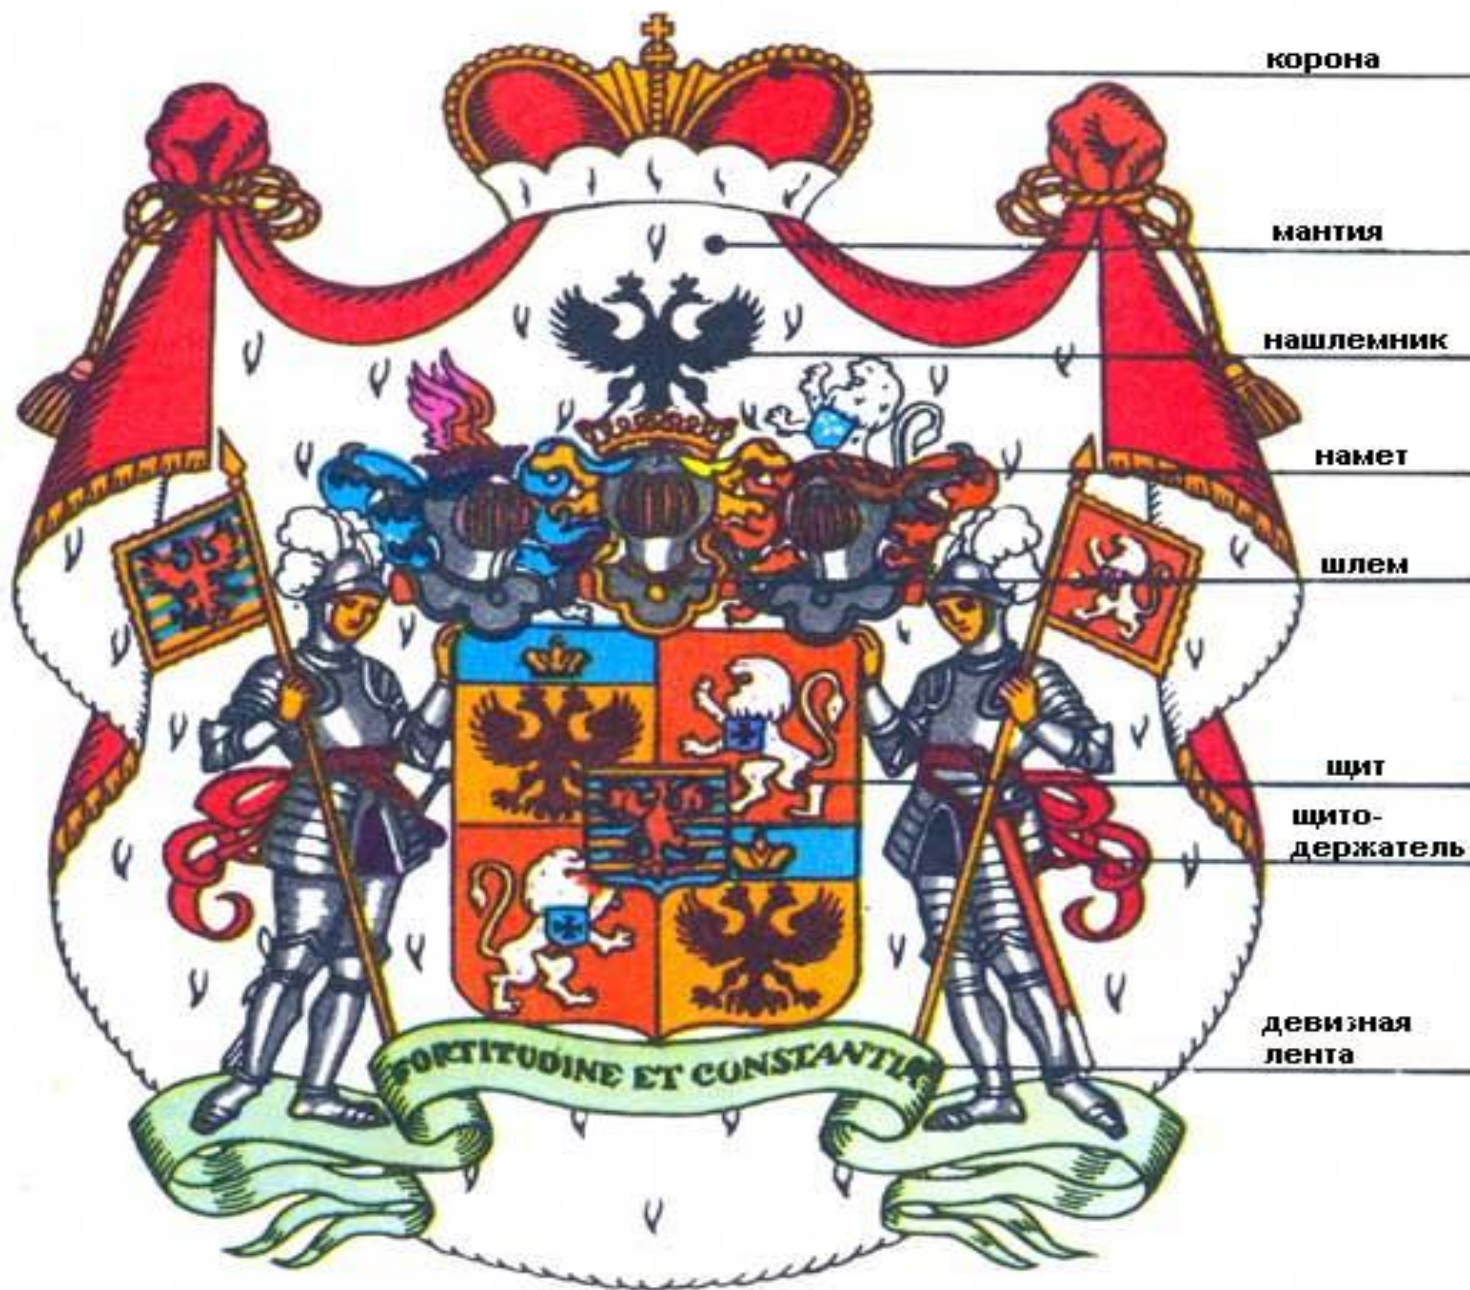

ИТАЛЬЯНСКИЙ

ПОЛЬСКИЙ

РОМБИЧЕСКИЙ

КРУГЛЫЙ

КВАДРАТНЫЙ

Гербовые фигуры в древних гербах обозначали какую – либо доблесть. В 19 в. отказались от этого и фигуры

и использовать для деления герба на области, а в них стали помещать изображения, зверей, птиц, растения...

обозначает:

зелёный – свободу
голубой – верность и честь
чёрный – смелость, мудрость,
осторожность
пурпурный – храбрость
белый – свобода, откровенность
синий – честность, безупречность,
верность
долгу
жёлтый – могущество и знатность рода
зелёный – уравновешенность,
миролюбивости

Каждый символ имеет своё значение:

дуб, медведь – сила

факел, раскрытая книга – знание

пчела – трудолюбие

лавр – слава

крылатый змей – зло, смута

дракон – могущество

рука в перчатке – храбрость

ГЕРБ

Перми

В красном поле серебряный медведь, на которого поставлено в золотом окладе евангелие. Над ним серебряный крест. Первое означает — дикость нравов, обитавших здесь жителей, а второе

ГЕРБ

Перми

В красном поле серебряный медведь, на которого поставлено в золотом окладе евангелие. Над ним серебряный крест. Первое означает — дикость нравов, обитавших здесь жителей, а второе