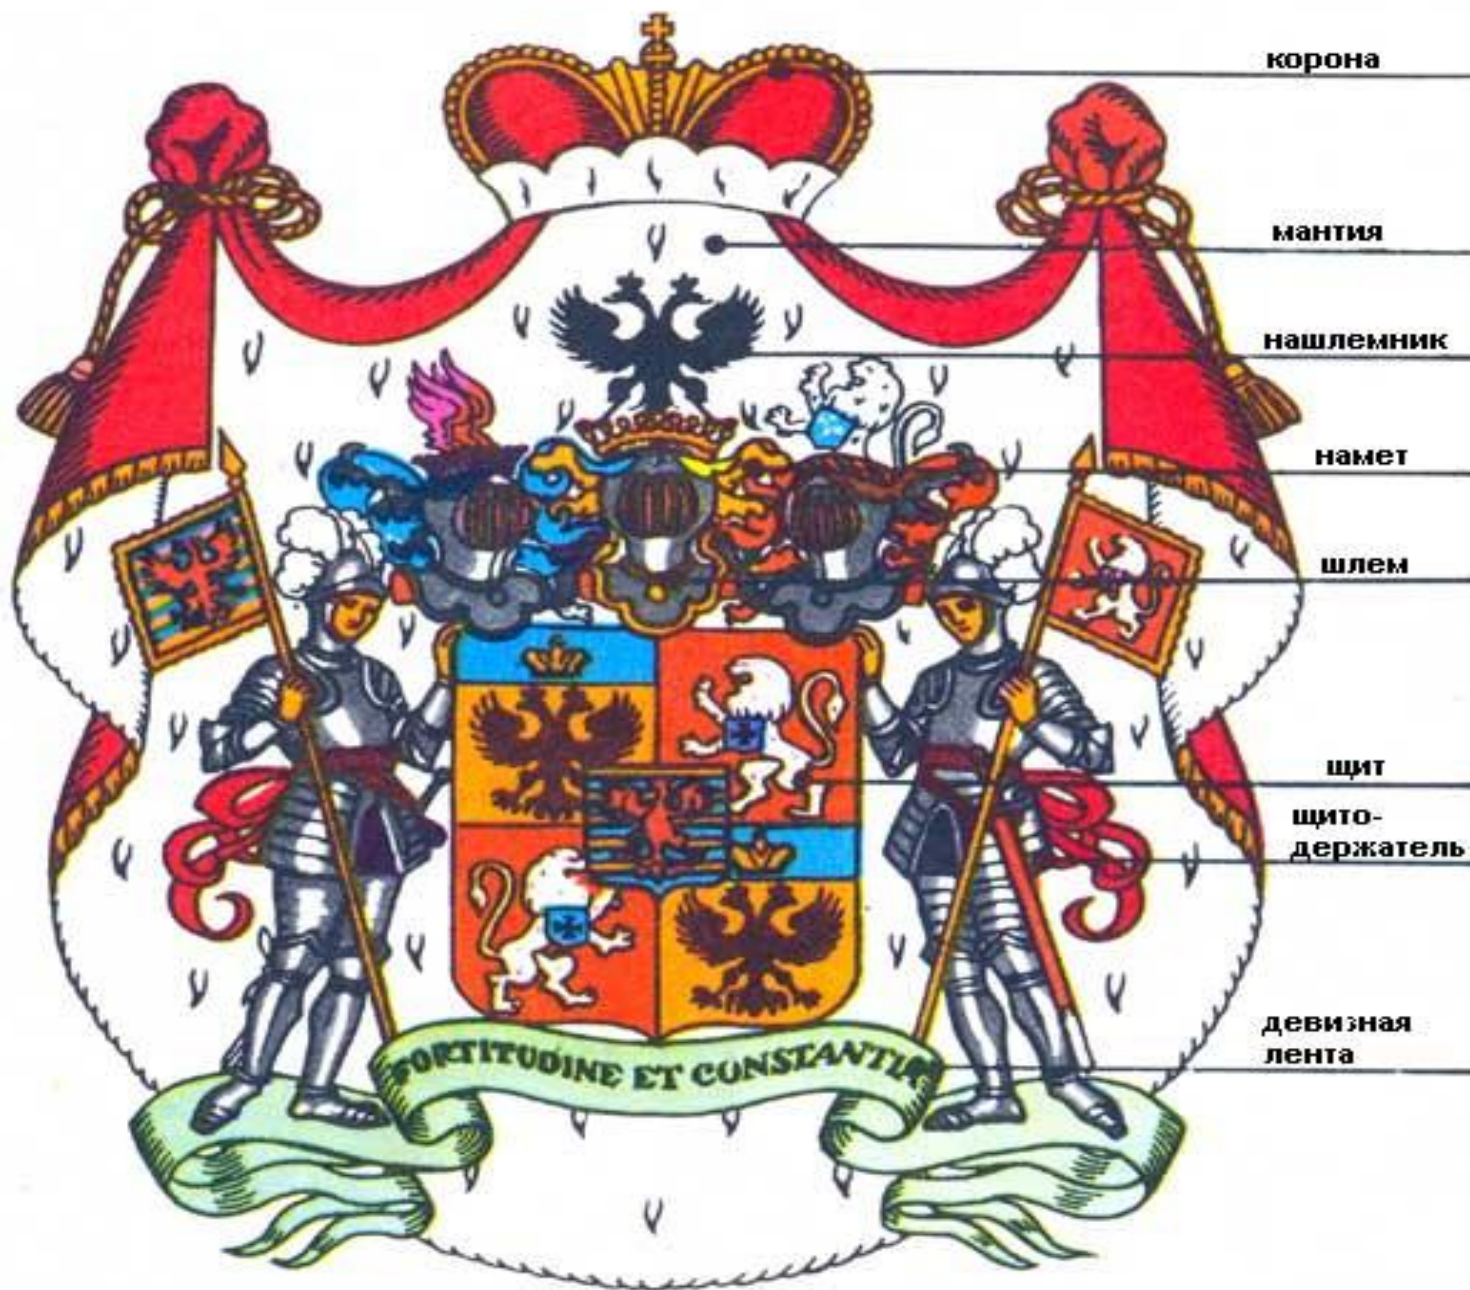

РОМБИЧЕСКИЙ

КРУГЛЫЙ

КВАДРАТНЫЙ

Гербовые фигуры в древних гербах обозначали какую – либо доблесть. В 19 в. отказались от этого и фигуры

и использовать для деления герба на области, а в них стали помещать изображения, зверей, птиц, растения...

обозначает:

зелёный – свободу
голубой – верность и честь
чёрный – смелость, мудрость,
осторожность
пурпурный – храбрость
белый – свобода, откровенность
синий – честность, безупречность,
верность
долгу
жёлтый – могущество и знатность рода
зелёный – уравновешенность,
миролюбивости

Каждый символ имеет своё значение:

дуб, медведь – сила

факел, раскрытая книга – знание

пчела – трудолюбие

лавр – слава

крылатый змей – зло, смута

дракон – могущество

рука в перчатке – храбрость

ГЕРБ

Перми

В красном поле серебряный медведь, на которого поставлено в золотом окладе евангелие. Над ним серебряный крест. Первое означает — дикость нравов, обитавших здесь жителей, а второе

ГЕРБ

Перми

В красном поле серебряный медведь, на которого поставлено в золотом окладе евангелие. Над ним серебряный крест. Первое означает — дикость нравов, обитавших здесь жителей, а второе