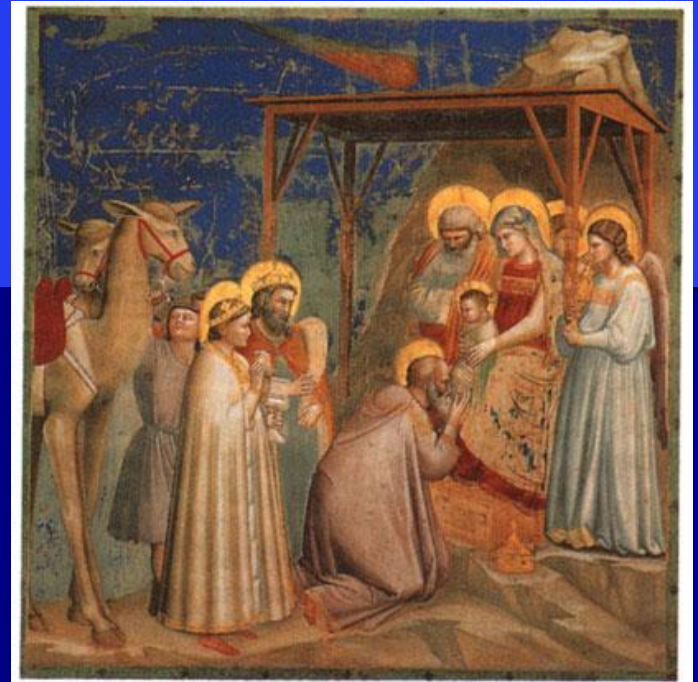

Тихая ночь, святая ночь

Ясный свет разлит кругом

Рядом мать и святое дитя

Нежной кротостью светясь

Спят божественным сном