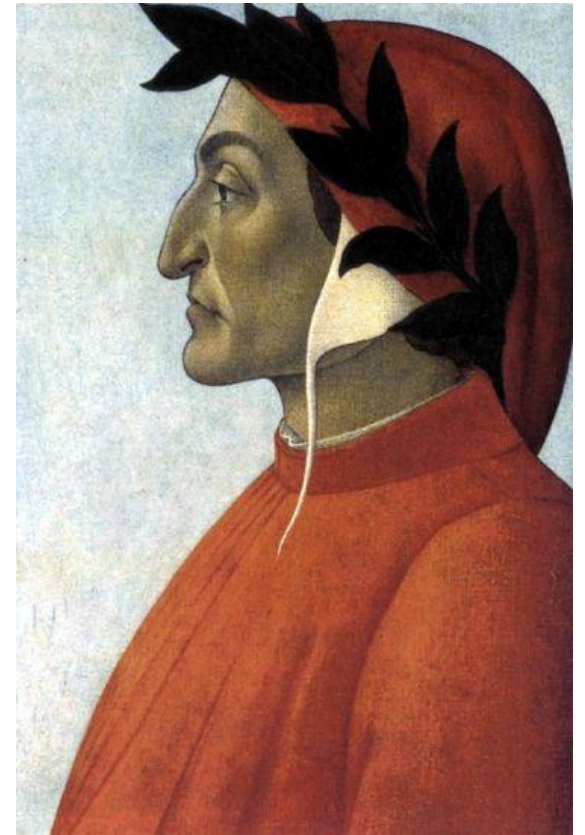

# Чума в Европе XIV век

**Зоны распространения чумы:**

 1343 г.	 1347-48 гг.	 1349-1350 гг.
 1351-53 гг.	 Центры распространения чумы	 Границы государств на к. XIV в.
 Территории, не подвергшиеся эпидемии чумы		

# Данте Алигьери 1265-1321