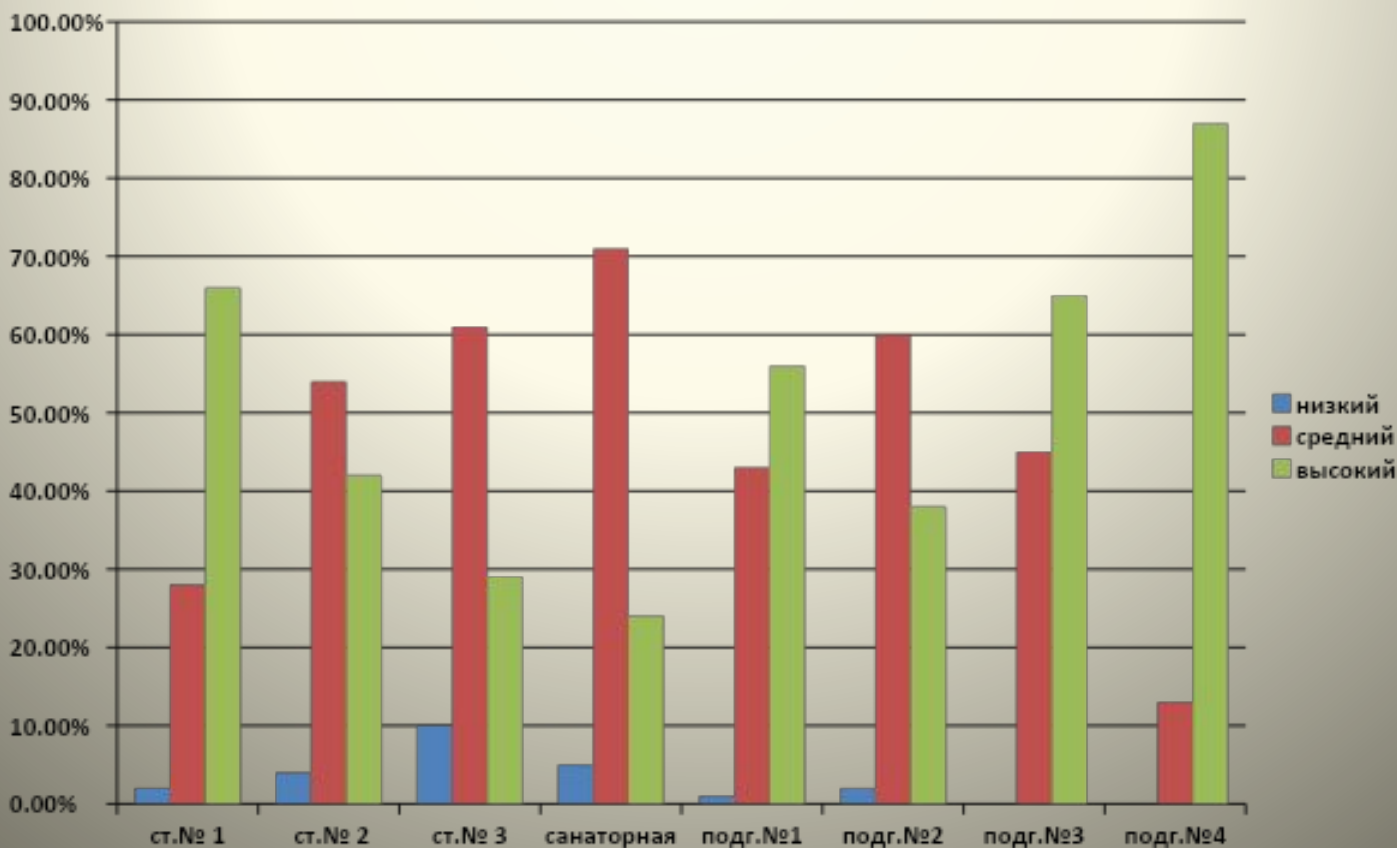

Конец учебного года