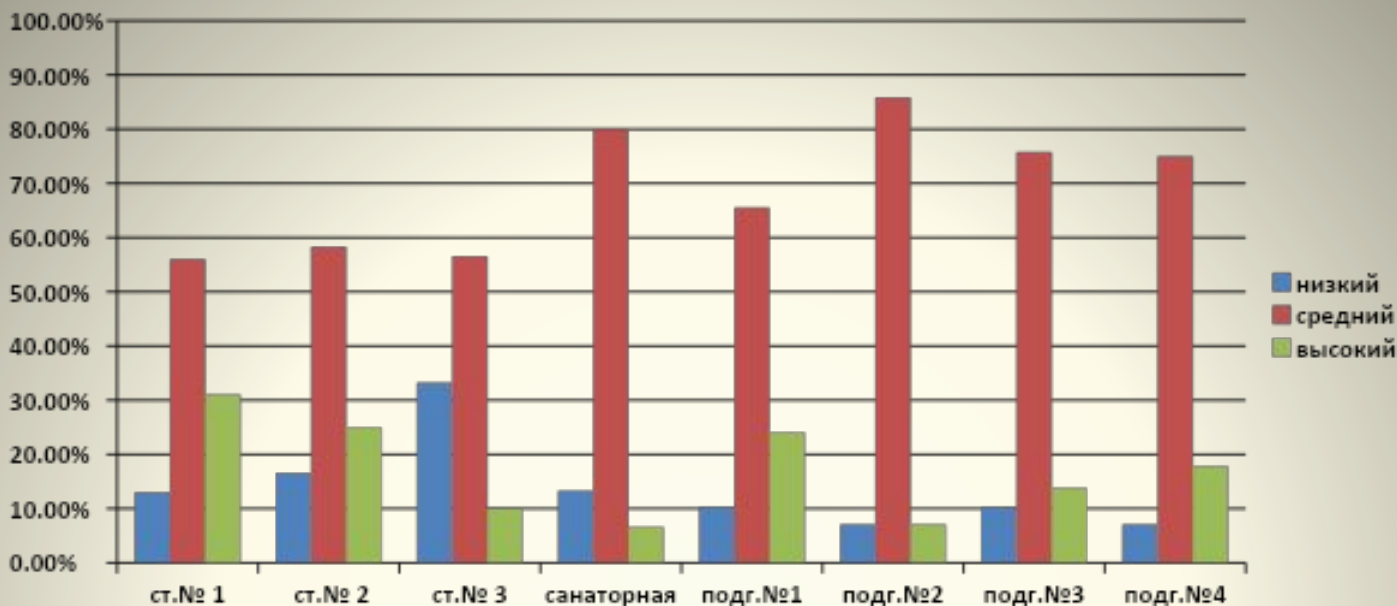

Результаты освоения программы по музыкальному воспитанию за 2015 – 16 уч.год.

Начало учебного года