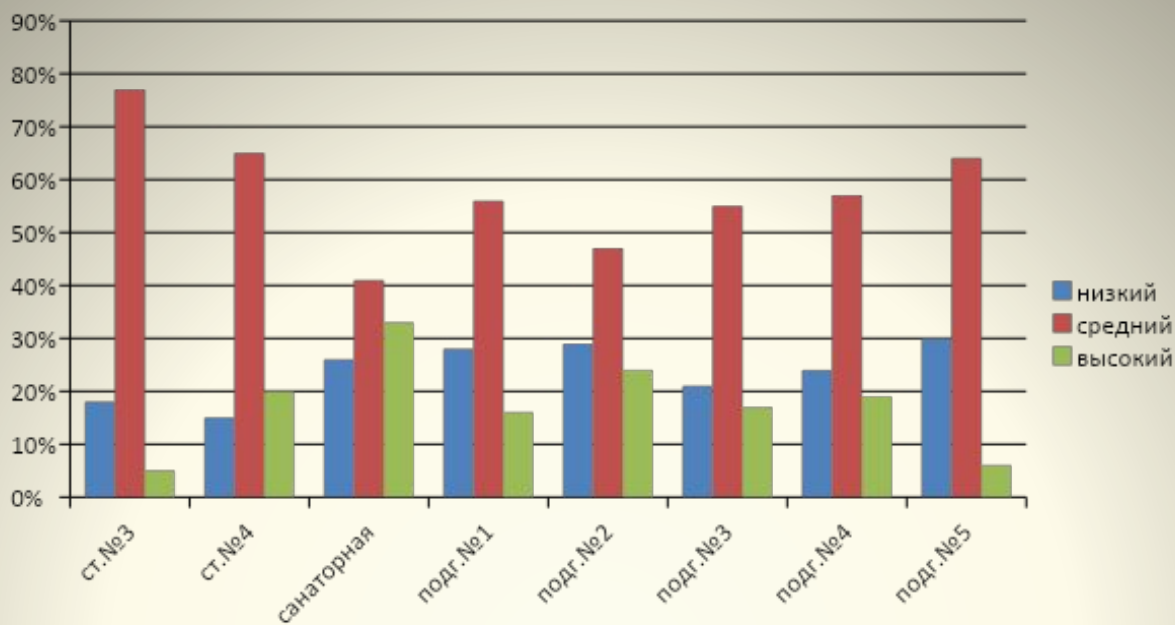

Результаты освоения программы по музыкальному воспитанию за 2016 – 17 уч. год.

Начало года