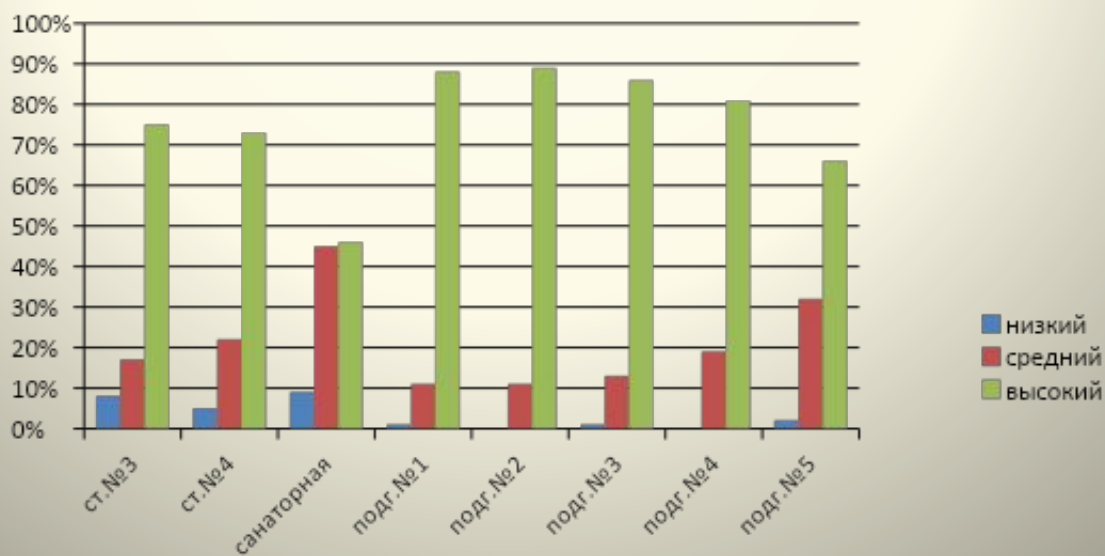

Результаты освоения программы по музыкальному воспитанию за 2016 – 17 уч. год.

Начало года

Конец года