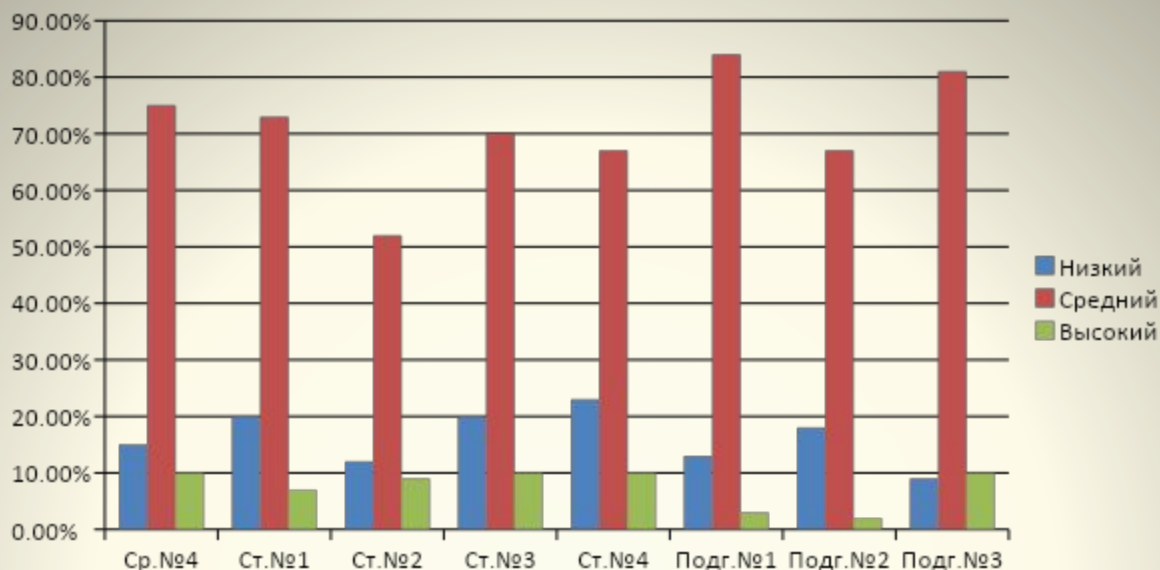

Результаты освоения программы по музыкальному воспитанию за 2017 – 18 уч.год.

Начало учебного года