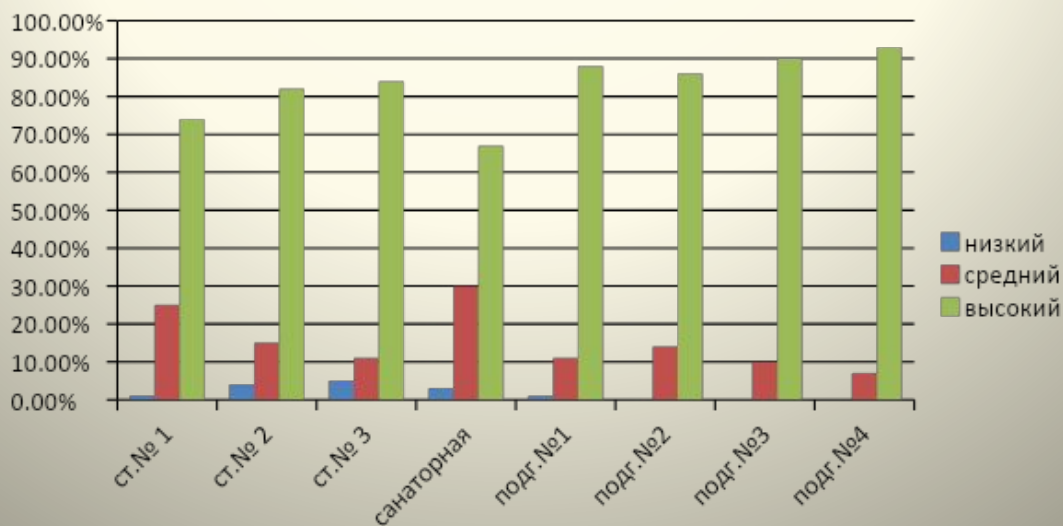

# Результаты освоения программы по музыкальному воспитанию за 2014 – 15 уч.год.

## Начало учебного года

## Конец учебного года