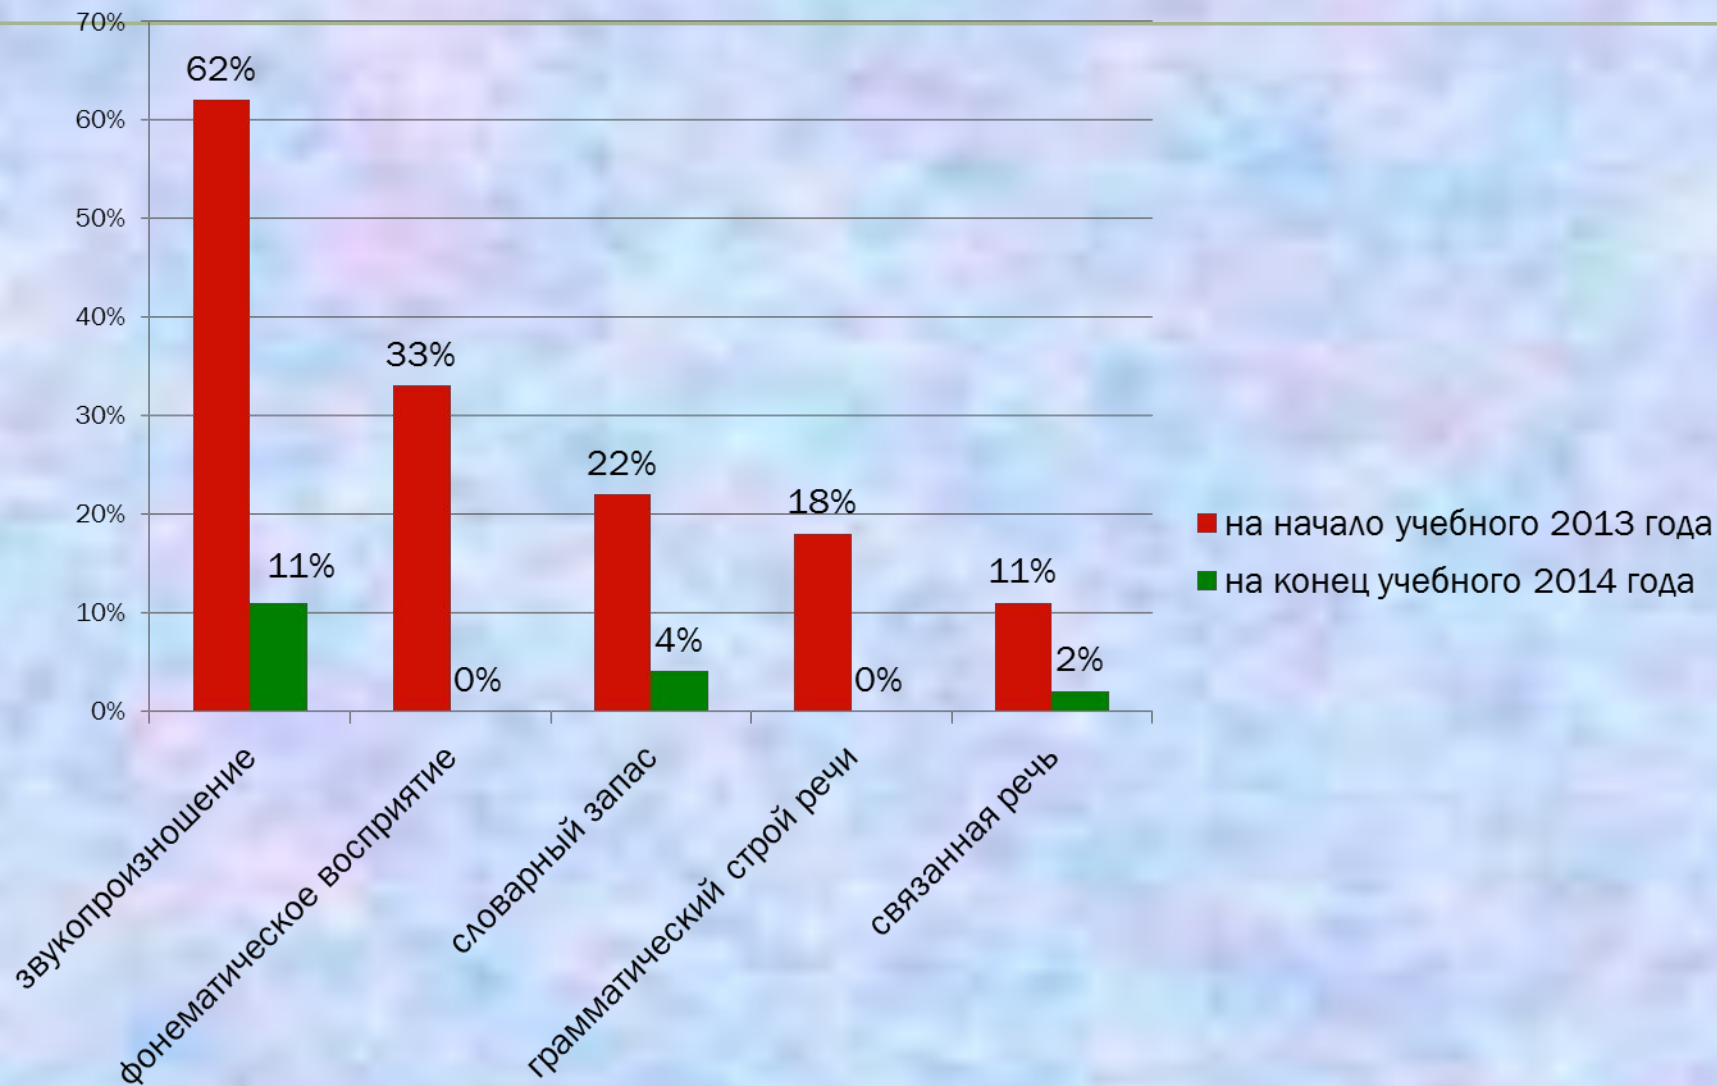

**ЛОГОПЕДИЧЕСКИЕ ДАННЫЕ
ПО РЕЗУЛЬТАТАМ
ОБСЛЕДОВАНИЯ ДЕТЕЙ ДВУХ
ПОДГОТОВИТЕЛЬНЫХ К
ШКОЛЕ ГРУПП
НА НАЧАЛО И КОНЕЦ
УЧЕБНОГО 2013/2014 ГОДА**

**ЛОГОПЕДИЧЕСКИЕ ДАННЫЕ
ПО РЕЗУЛЬТАТАМ
ОБСЛЕДОВАНИЯ ДЕТЕЙ ТРЕХ
ПОДГОТОВИТЕЛЬНЫХ К
ШКОЛЕ ГРУПП
НА НАЧАЛО И КОНЕЦ
УЧЕБНОГО 2014/2015 ГОДА**

ЛОГОПЕДИЧЕСКИЕ ДАННЫЕ
ПО РЕЗУЛЬТАТАМ
ОБСЛЕДОВАНИЯ ДЕТЕЙ ДВУХ
ПОДГОТОВИТЕЛЬНЫХ К
ШКОЛЕ ГРУПП
НА НАЧАЛО И КОНЕЦ
УЧЕБНОГО 2015/2016 ГОДА