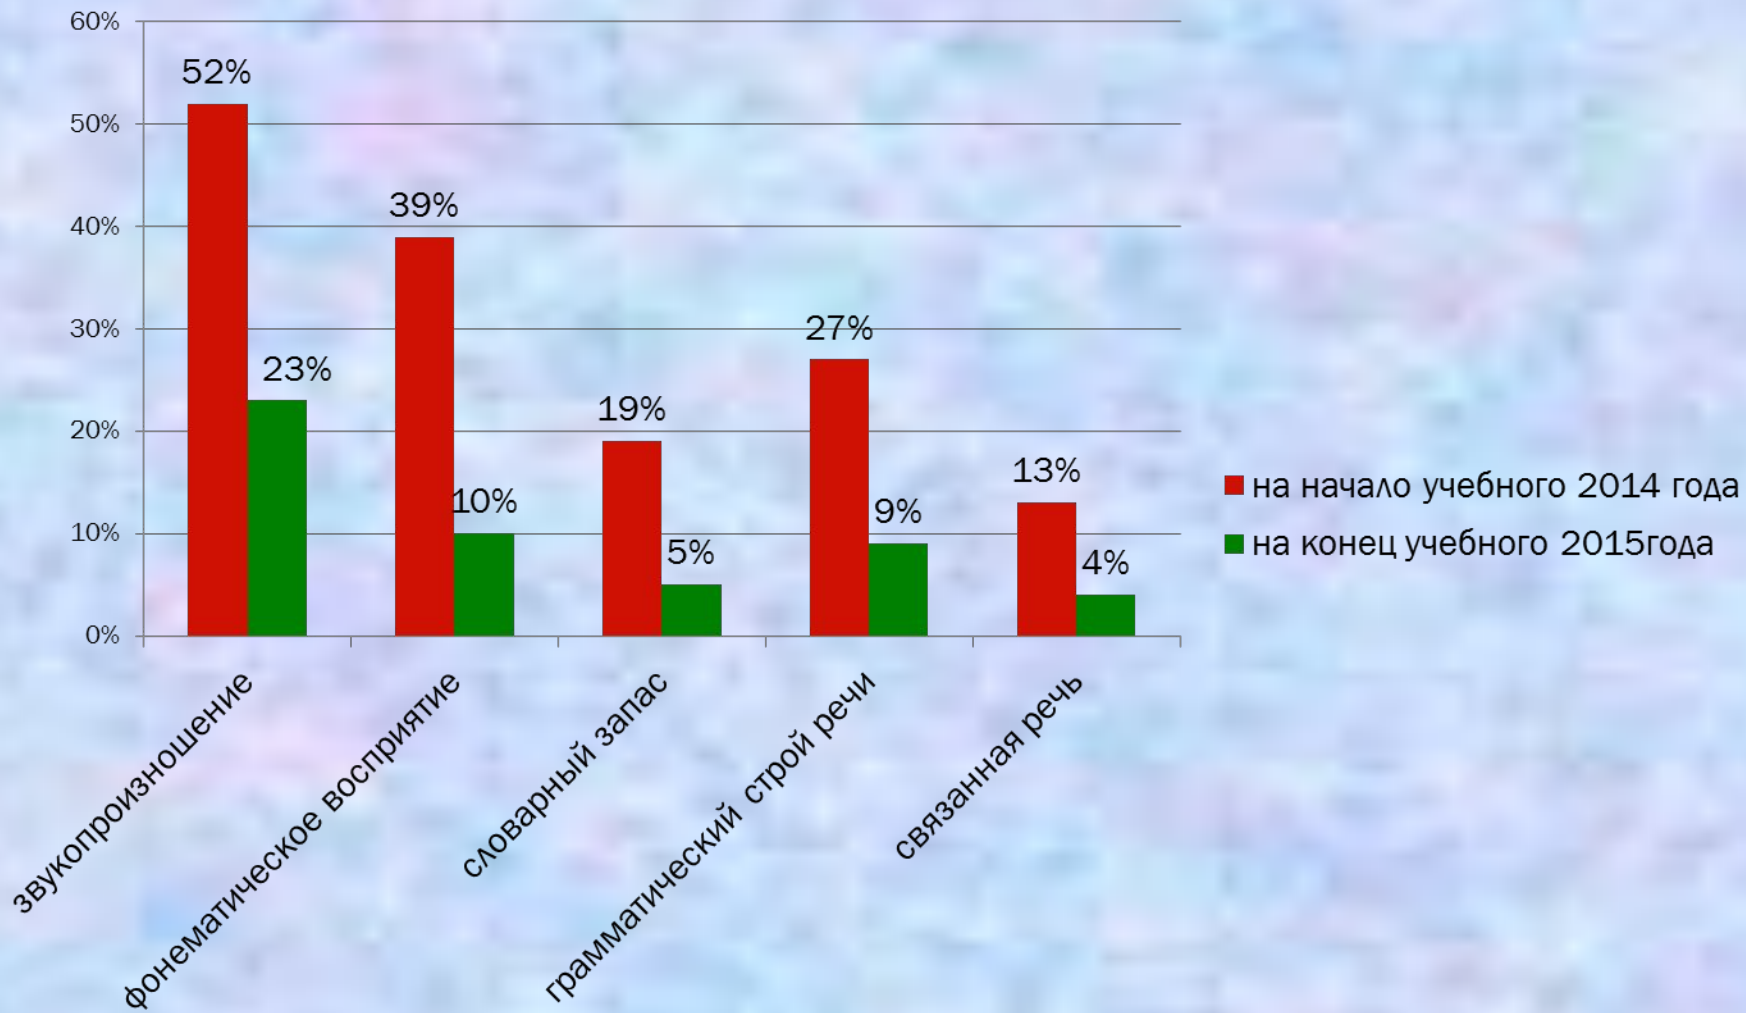

**ЛОГОПЕДИЧЕСКИЕ ДАННЫЕ
ПО РЕЗУЛЬТАТАМ
ОБСЛЕДОВАНИЯ ДЕТЕЙ ДВУХ
ПОДГОТОВИТЕЛЬНЫХ К
ШКОЛЕ ГРУПП
НА НАЧАЛО И КОНЕЦ
УЧЕБНОГО 2013/2014 ГОДА**

**ЛОГОПЕДИЧЕСКИЕ ДАННЫЕ
ПО РЕЗУЛЬТАТАМ
ОБСЛЕДОВАНИЯ ДЕТЕЙ ТРЕХ
ПОДГОТОВИТЕЛЬНЫХ К
ШКОЛЕ ГРУПП
НА НАЧАЛО И КОНЕЦ
УЧЕБНОГО 2014/2015 ГОДА**

ЛОГОПЕДИЧЕСКИЕ ДАННЫЕ
ПО РЕЗУЛЬТАТАМ
ОБСЛЕДОВАНИЯ ДЕТЕЙ ДВУХ
ПОДГОТОВИТЕЛЬНЫХ К
ШКОЛЕ ГРУПП
НА НАЧАЛО И КОНЕЦ
УЧЕБНОГО 2015/2016 ГОДА