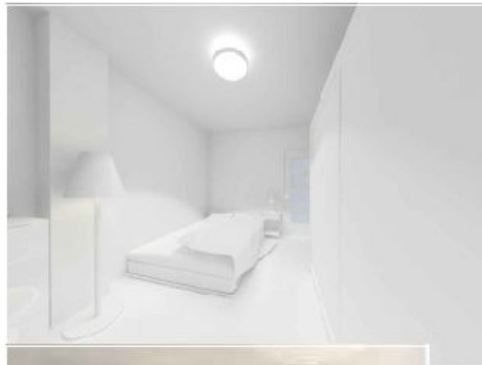

Спасибо за внимание

План помещений с расстановкой мебели