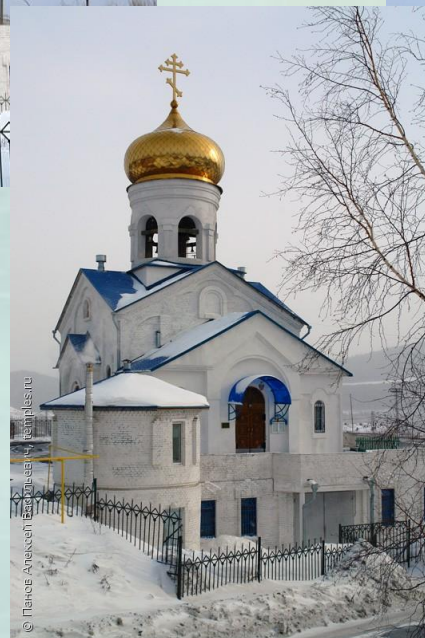

ДРЕВНИЕ СОБОРЫ

Архитектурный ансамбль в Кижях

Архитектурный ансамбль в Кижях

Симеоновская церковь в Златоусте

Храма преподобного Серафима Саровского г. Златоуст

Свято-троицкий собор

Строение храма

КУПОЛ

ГЛАВА

ЗАКОМАРЫ

Свод

Свод Сикстинской капеллы в Ватикане

Храм Симеона Верхотурского

Глазами художника

Соотнесите элемент храма и их название.

Глава

Закомары

Купол

Свод

Как называется этот храм?

- Симеоновская церковь
- Свято-троицкий собор
- Храма преподобного Серафима саровского

Найдите лишнее

Поздравляю!

Неверно. Попробуй еще.