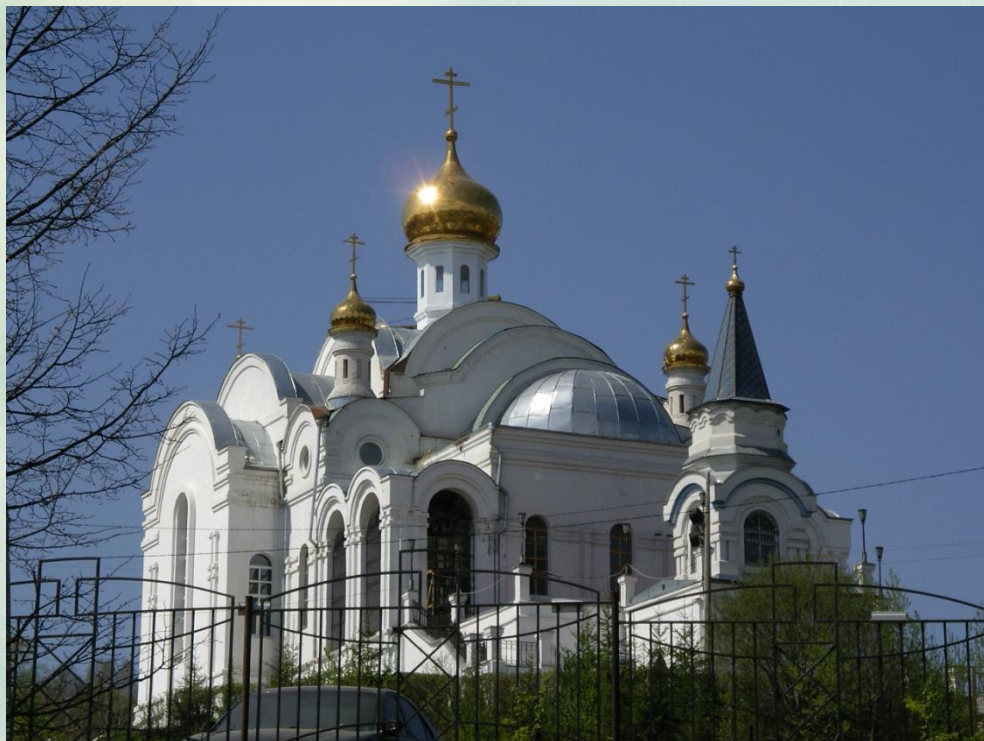

Как называется этот храм?

- Симеоновская церковь
- Свято-троицкий собор
- Храма преподобного Серафима саровского