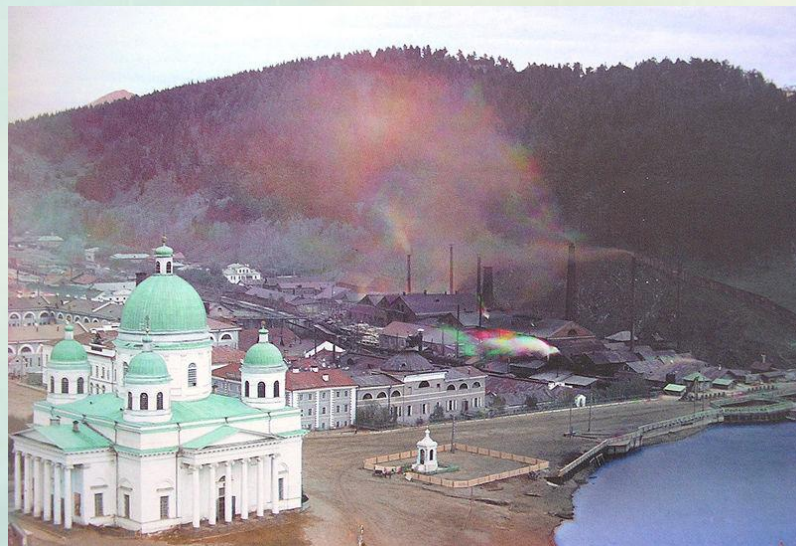

ДРЕВНИЕ СОБОРЫ

Архитектурный ансамбль в Кижях

Архитектурный ансамбль в Кижях

Симеоновская церковь в Златоусте

Храма преподобного Серафима Саровского г. Златоуст

Свято-троицкий собор

Строение храма

КУПОЛ

ГЛАВА

ЗАКОМАРЫ

Свод

Свод Сикстинской капеллы в Ватикане

Храм Симеона Верхотурского

Глазами художника

Соотнесите элемент храма и их название.

Глава

Закомары

Купол

Свод

Как называется этот храм?

- Симеоновская церковь
- Свято-троицкий собор
- Храма преподобного Серафима саровского

Найдите лишнее

Поздравляю!

Неверно. Попробуй еще.