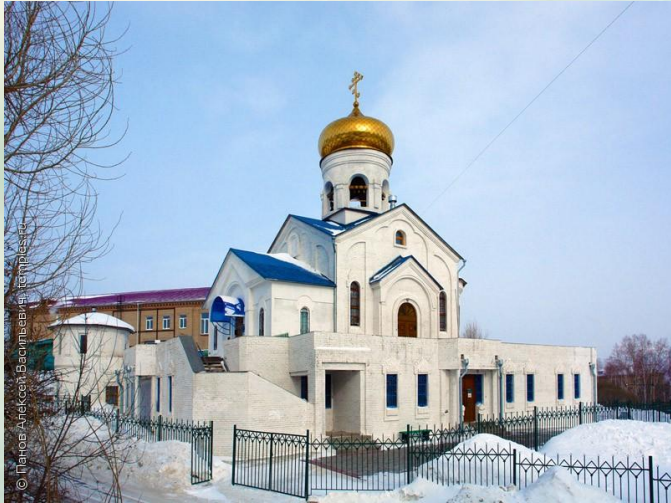

ДРЕВНИЕ СОБОРЫ

Архитектурный ансамбль в Кижях

Архитектурный ансамбль в Кижях

Симеоновская церковь в Златоусте

Храма преподобного Серафима Саровского г. Златоуст

Свято-троицкий собор

Строение храма

КУПОЛ

ГЛАВА

ЗАКОМАРЫ

Свод

Свод Сикстинской капеллы в Ватикане

Храм Симеона Верхотурского

Глазами художника

Соотнесите элемент храма и их название.

Глава

Закомары

Купол

Свод

Как называется этот храм?

- Симеоновская церковь
- Свято-троицкий собор
- Храма преподобного Серафима саровского

Найдите лишнее

Поздравляю!

Неверно. Попробуй еще.