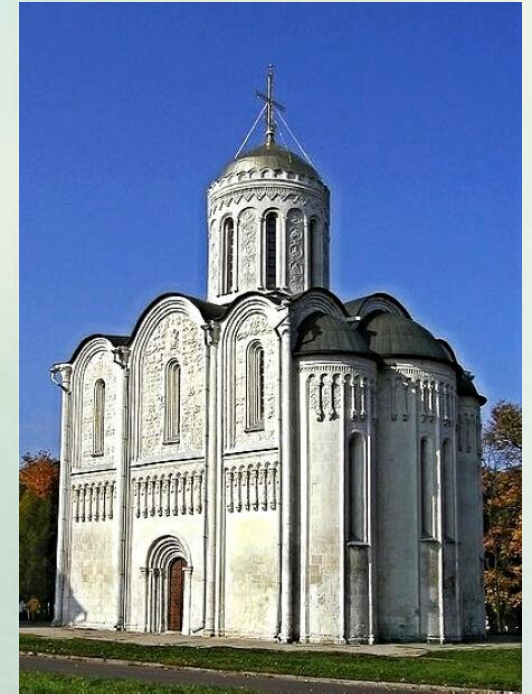

ДРЕВНИЕ СОБОРЫ

Архитектурный ансамбль в Кижях

Архитектурный ансамбль в Кижях

Симеоновская церковь в Златоусте

Храма преподобного Серафима Саровского г. Златоуст

Свято-троицкий собор

Строение храма

КУПОЛ

ГЛАВА

ЗАКОМАРЫ

Свод

Свод Сикстинской капеллы в Ватикане

Храм Симеона Верхотурского

Глазами художника

Соотнесите элемент храма и их название.

Глава

Закомары

Купол

Свод

Как называется этот храм?

- Симеоновская церковь
- Свято-троицкий собор
- Храма преподобного Серафима саровского

Найдите лишнее

Поздравляю!

Неверно. Попробуй еще.