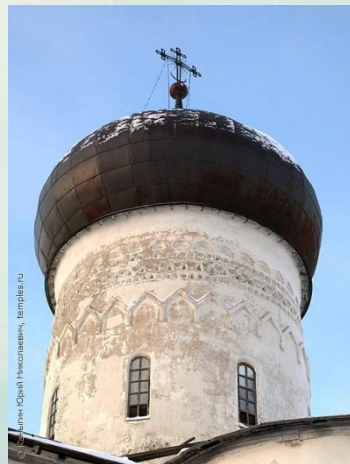

ДРЕВНИЕ СОБОРЫ

Архитектурный ансамбль в Кижях

Архитектурный ансамбль в Кижях

Симеоновская церковь в Златоусте

Храма преподобного Серафима Саровского г. Златоуст

Свято-троицкий собор

Строение храма

КУПОЛ

ГЛАВА

ЗАКОМАРЫ

Свод

Свод Сикстинской капеллы в Ватикане

Храм Симеона Верхотурского

Глазами художника

Соотнесите элемент храма и их название.

Глава

Закомары

Купол

Свод

Как называется этот храм?

- Симеоновская церковь
- Свято-троицкий собор
- Храма преподобного Серафима саровского

Найдите лишнее

Поздравляю!

Неверно. Попробуй еще.