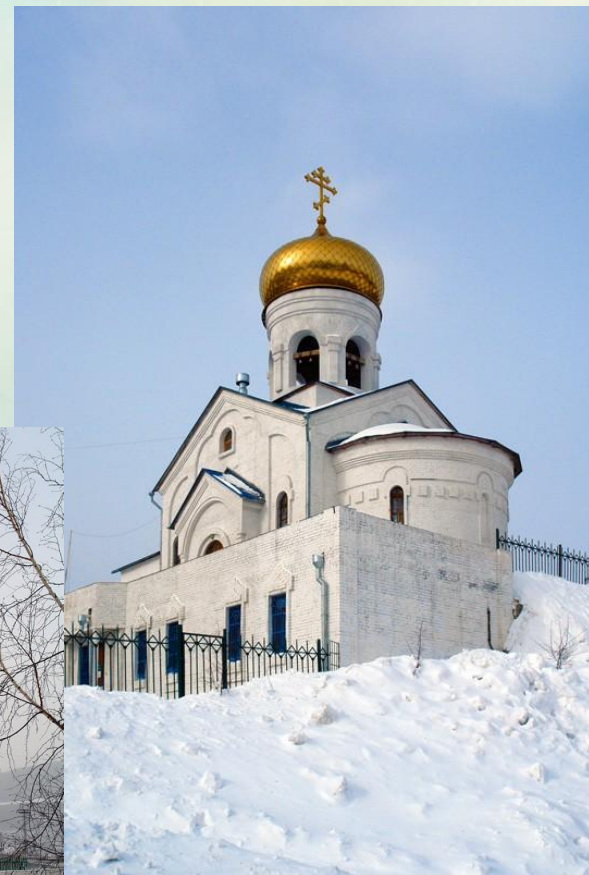

ДРЕВНИЕ СОБОРЫ

Архитектурный ансамбль в Кижях

Архитектурный ансамбль в Кижях

Симеоновская церковь в Златоусте

Храма преподобного Серафима Саровского г. Златоуст

Свято-троицкий собор

Строение храма

КУПОЛ

ГЛАВА

ЗАКОМАРЫ

Свод

Свод Сикстинской капеллы в Ватикане

Храм Симеона Верхотурского

Глазами художника

Соотнесите элемент храма и их название.

Глава