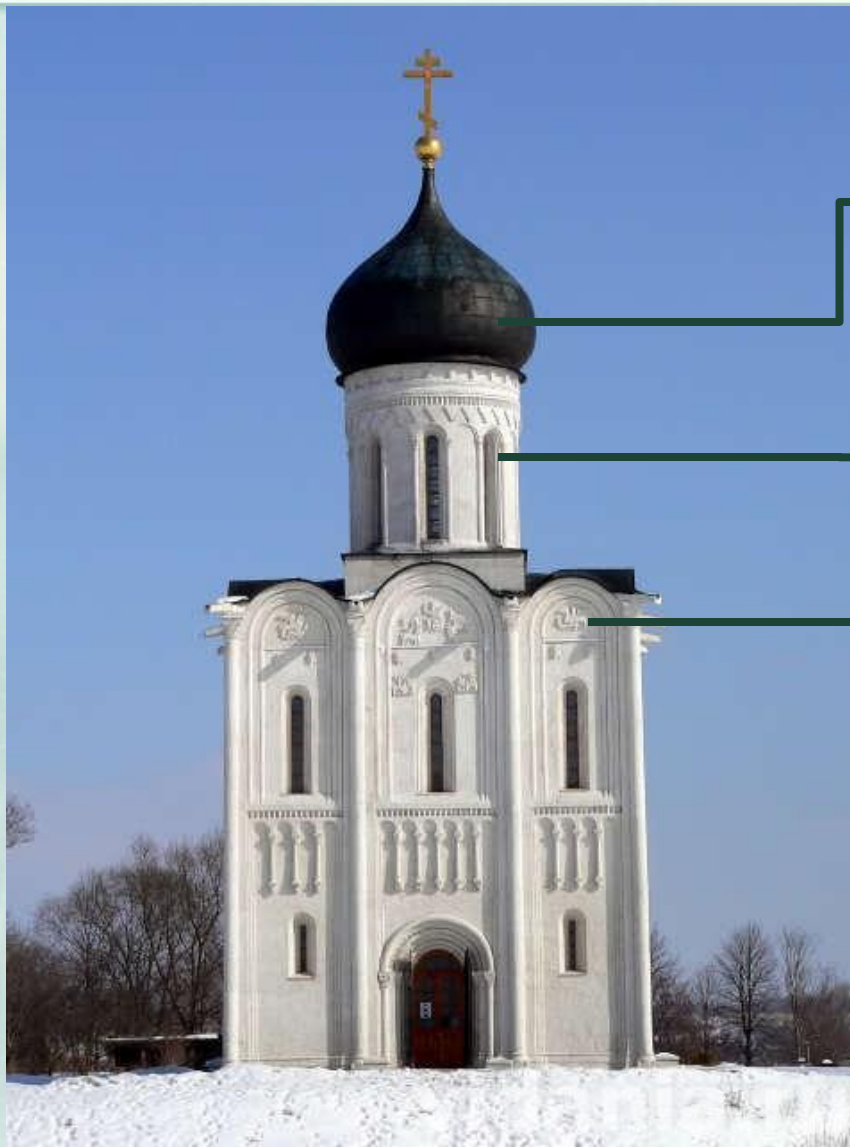

ДРЕВНИЕ СОБОРЫ

Архитектурный ансамбль в Кижях

Архитектурный ансамбль в Кижях

Симеоновская церковь в Златоусте

Храма преподобного Серафима Саровского г. Златоуст

Свято-троицкий собор

Строение храма

КУПОЛ

ГЛАВА

ЗАКОМАРЫ

Свод

Свод Сикстинской капеллы в Ватикане

Храм Симеона Верхотурского

Глазами художника

Соотнесите элемент храма и их название.

Глава

Закомары

Купол

Свод

Как называется этот храм?

- Симеоновская церковь
- Свято-троицкий собор
- Храма преподобного Серафима саровского

Найдите лишнее

Поздравляю!

Неверно. Попробуй еще.