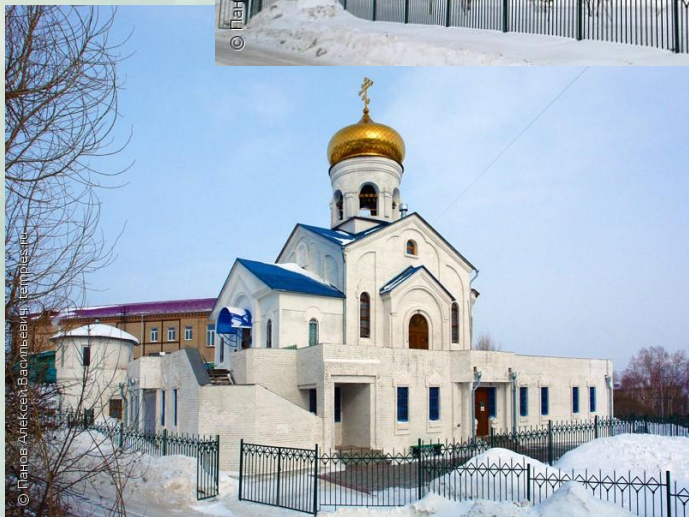

ДРЕВНИЕ СОБОРЫ

Архитектурный ансамбль в Кижях

Архитектурный ансамбль в Кижях

Симеоновская церковь в Златоусте

Храма преподобного Серафима Саровского г. Златоуст

Свято-троицкий собор

Строение храма

КУПОЛ

ГЛАВА

ЗАКОМАРЫ

Свод

Свод Сикстинской капеллы в Ватикане

Храм Симеона Верхотурского

Глазами художника

Соотнесите элемент храма и их название.

Глава

Закомары

Купол

Свод

Как называется этот храм?

- Симеоновская церковь
- Свято-троицкий собор
- Храма преподобного Серафима саровского

Найдите лишнее

Поздравляю!

Неверно. Попробуй еще.