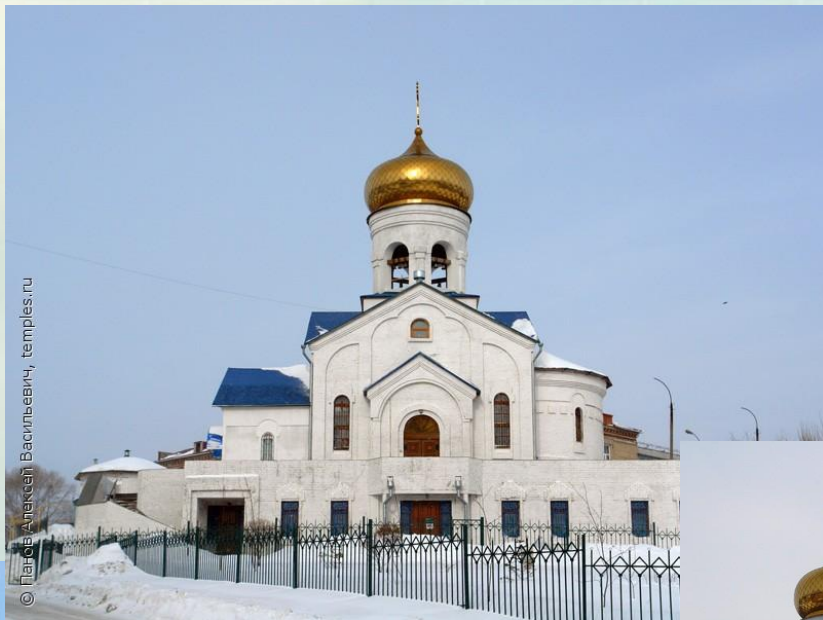

ДРЕВНИЕ СОБОРЫ

Архитектурный ансамбль в Кижях

Архитектурный ансамбль в Кижях

Симеоновская церковь в Златоусте

Храма преподобного Серафима Саровского г. Златоуст

Свято-троицкий собор

Строение храма

КУПОЛ

ГЛАВА

ЗАКОМАРЫ

Свод

Свод Сикстинской капеллы в Ватикане

Храм Симеона Верхотурского

Глазами художника

Соотнесите элемент храма и их название.

Глава

Закомары

Купол

Свод

Как называется этот храм?

- Симеоновская церковь
- Свято-троицкий собор
- Храма преподобного Серафима саровского

Найдите лишнее

Поздравляю!

Неверно. Попробуй еще.