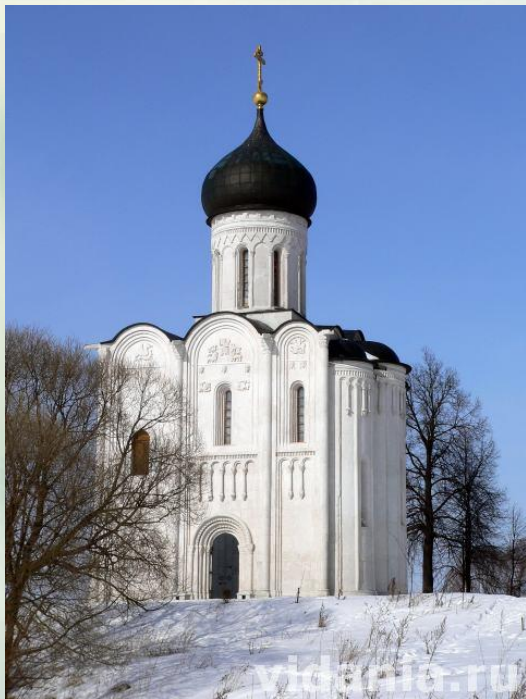

ДРЕВНИЕ СОБОРЫ

Архитектурный ансамбль в Кижях

Архитектурный ансамбль в Кижях

Симеоновская церковь в Златоусте

Храма преподобного Серафима Саровского г. Златоуст

Свято-троицкий собор

Строение храма

КУПОЛ

ГЛАВА

ЗАКОМАРЫ

Свод

Свод Сикстинской капеллы в Ватикане

Храм Симеона Верхотурского

Глазами художника

Соотнесите элемент храма и их название.

Глава