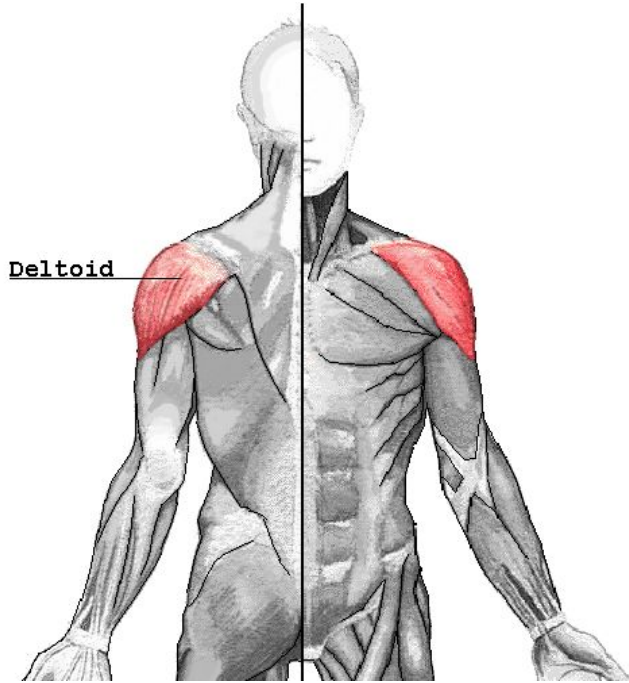

Движение вверх (поднимание)

- 1) верхние пучки трапецевидной мышцы;
- 2) мышца, поднимающая лопатку;
- 3) ромбовидные мышцы м(происходит подымание за счет образования пары сил малой и большой ромбовидных мышц)
- 4) грудино-ключично-сосцевидная

2. Мышца подыматель лопатки: м.п. –

4. Грудино-ключично-сосцевидная:

Полуостистая
мышца головы

Ременная
мышца головы

Грудино-ключично-
сосцевидная мышца

Лестничные мышцы

Отведение плеча

Участвуют:

1. Дельтовидная мышца
2. Надостная мышца .

1. Дельтовидная мышца

Надостная мышца (76)

Приведение плеча

1. Большая грудная мышца
2. Широчайшая мышца спины
3. Подостная
4. Малая круглая
5. Большая круглая мышца
6. Подлопаточная мышца
7. Длинная головка трехглавой мышцы плеча
8. Клювовидно-плечевая мышца

Подостная мышца (8)

Малая круглая мышца (6) – мышца глубокого слоя, на человеке не прощупывается.

М.н. – в подостной ямке лопатки, м.п. - прикрепляется к большому бугорку плечевой кости .

Отличается от подостной только направлением волокон.