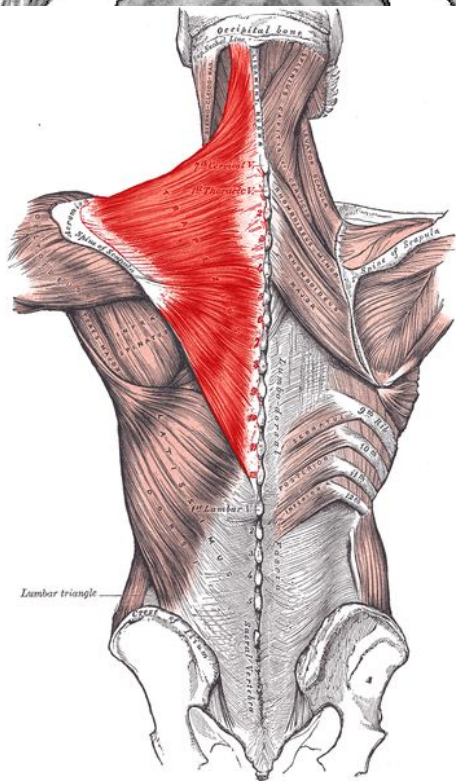

ДВИЖЕНИЯ ПОЯСА ВК

Движение пояса ВК вперед
(отведение), в нем принимают участие

- Большая грудная мышца
- Малая грудная мышца
- Передняя зубчатая мышца

1. Большая грудная мышца

2. Малая грудная мышца.

**Pectoralis
minor**

3. Передняя зубчатая мышца

**Serratus
anterior**

Trapezius

Движение назад (приведение) пояса верхней конечности

В эту группу мышц входят:

- 1) трапециевидная мышца;
- 2) ромбовидная мышца, большая и малая;
- 3) широчайшая мышца спины.

1. Трапециевидная мышца -

2. Ромбовидная мышца: большая (нижняя) и малая (верхняя).

Широчайшая мышца спины.

- 1 Затылочное орбитально-надчревной мышцы
- 2 Ременная мышца головы
- 3 Грудно-ключично-сосцевидная мышца
- 4 Трапециевидная мышца
- 5 Дельтовидная мышца
- 6 Малая круглая мышца
- 7 Медиальный край лопатки
- 8 Большая ромбовидная мышца
- 9 Большая круглая мышца
- 10 Широчайшая мышца спины
- 11 Грудо-поясничная фасция
- 12 Наружная косая мышца живота
- 13 Подвздошный гребень
- 14 Большая ягодичная мышца
- 15 Расположение последнего крестцового позвонка
- 16 Анальное отверстие
- 17 Полуостистая мышца головы
- 18 Ременная мышца шеи
- 19 Мышца, поднимающая лопатку
- 20 Ость лопатки
- 21 Малая ромбовидная мышца
- 22 Подостная мышца
- 23 Трехглавая мышца плеча
- 24 Передняя зубчатая мышца
- 25 Подвздошно-реберная мышца
- 26 Наружная межреберная мышца
- 27 Задняя нижняя зубчатая мышца
- 28 Широчайшая мышца (отрезанная часть)
- 29 Фасция, покрывающая среднюю ягодичную мышцу
- 30 Длинная головка двуглавой мышцы бедра