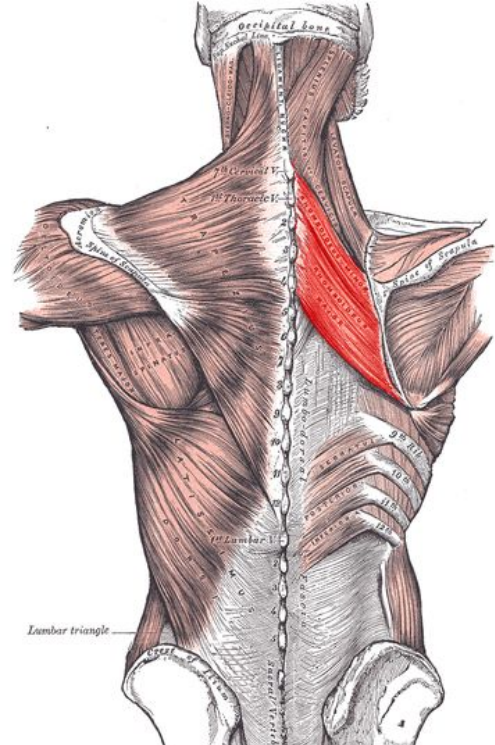

ДВИЖЕНИЯ ПОЯСА ВК

Движение пояса ВК вперед
(отведение), в нем принимают участие

- Большая грудная мышца
- Малая грудная мышца
- Передняя зубчатая мышца

1. Большая грудная мышца

2. Малая грудная мышца.

**Pectoralis
minor**

3. Передняя зубчатая мышца

**Serratus
anterior**

Trapezius

Движение назад (приведение) пояса верхней конечности

В эту группу мышц входят:

- 1) трапециевидная мышца;
- 2) ромбовидная мышца, большая и малая;
- 3) широчайшая мышца спины.

1. Трапециевидная мышца -

2. Ромбовидная мышца: большая (нижняя) и малая (верхняя).

Широчайшая мышца спины.

- 1 Затылочное орбитально-надчревной мышцы
- 2 Ременная мышца головы
- 3 Грудно-ключично-сосцевидная мышца
- 4 Трапециевидная мышца
- 5 Дельтовидная мышца
- 6 Малая круглая мышца
- 7 Медиальный край лопатки
- 8 Большая ромбовидная мышца
- 9 Большая круглая мышца
- 10 Широчайшая мышца спины
- 11 Грудо-поясничная фасция
- 12 Наружная косая мышца живота
- 13 Подвздошный гребень
- 14 Большая ягодичная мышца
- 15 Расположение последнего крестцового позвонка
- 16 Анальное отверстие
- 17 Полуостистая мышца головы
- 18 Ременная мышца шеи
- 19 Мышца, поднимающая лопатку
- 20 Ость лопатки
- 21 Малая ромбовидная мышца
- 22 Подостная мышца
- 23 Трехглавая мышца плеча
- 24 Передняя зубчатая мышца
- 25 Подвздошно-реберная мышца
- 26 Наружная межреберная мышца
- 27 Задняя нижняя зубчатая мышца
- 28 Широчайшая мышца (отрезанная часть)
- 29 Фасция, покрывающая среднюю ягодичную мышцу
- 30 Длинная головка двуглавой мышцы бедра