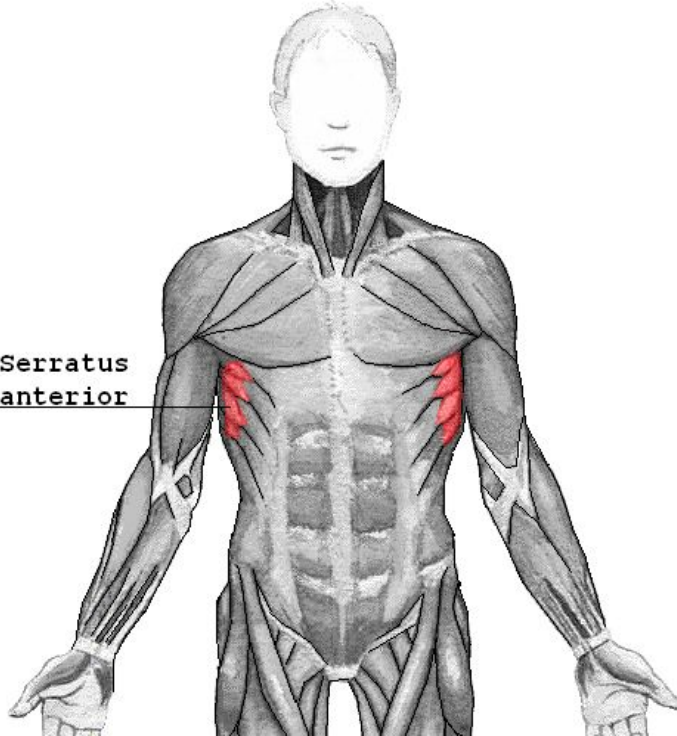

# ДВИЖЕНИЯ ПОЯСА ВК

**Движение пояса ВК вперед**  
(отведение), в нем принимают участие

- Большая грудная мышца
- Малая грудная мышца
- Передняя зубчатая мышца

**1. Большая грудная мышца**

## 2. Малая грудная мышца.

Pectoralis  
minor

## 3. Передняя зубчатая мышца

Serratus  
anterior

Trapezius

## Движение назад (приведение) пояса верхней конечности

В эту группу мышц входят:

- 1) трапециевидная мышца;
- 2) ромбовидная мышца, большая и малая;
- 3) широчайшая мышца спины.