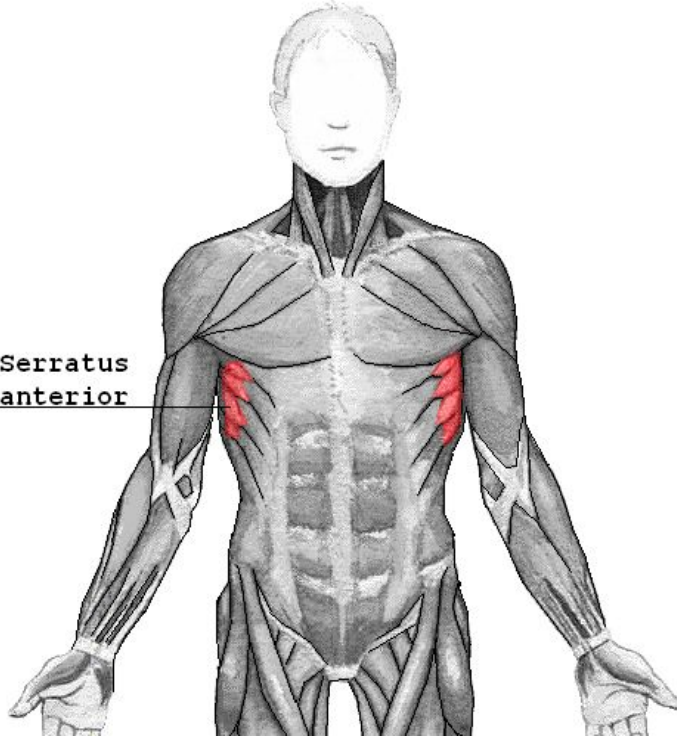

ДВИЖЕНИЯ ПОЯСА ВК

Движение пояса ВК вперед
(отведение), в нем принимают участие

- Большая грудная мышца
- Малая грудная мышца
- Передняя зубчатая мышца

1. Большая грудная мышца

2. Малая грудная мышца.

**Pectoralis
minor**

3. Передняя зубчатая мышца

**Serratus
anterior**

Trapezius

Движение назад (приведение) пояса верхней конечности

В эту группу мышц входят:

- 1) трапециевидная мышца;
- 2) ромбовидная мышца, большая и малая;
- 3) широчайшая мышца спины.

1. Трапециевидная мышца -

2. Ромбовидная мышца: большая (нижняя) и малая (верхняя).

Широчайшая мышца спины.

- 1 Затылочное орбитально-надчревной мышцы
- 2 Ременная мышца головы
- 3 Грудно-ключично-сосцевидная мышца
- 4 Трапециевидная мышца
- 5 Дельтовидная мышца
- 6 Малая круглая мышца
- 7 Медиальный край лопатки
- 8 Большая ромбовидная мышца
- 9 Большая круглая мышца
- 10 Широчайшая мышца спины
- 11 Грудо-поясничная фасция
- 12 Наружная косая мышца живота
- 13 Подвздошный гребень
- 14 Большая ягодичная мышца
- 15 Расположение последнего крестцового позвонка
- 16 Анальное отверстие
- 17 Полуостистая мышца головы
- 18 Ременная мышца шеи
- 19 Мышца, поднимающая лопатку
- 20 Ость лопатки
- 21 Малая ромбовидная мышца
- 22 Подостная мышца
- 23 Трехглавая мышца плеча
- 24 Передняя зубчатая мышца
- 25 Подвздошно-реберная мышца
- 26 Наружная межреберная мышца
- 27 Задняя нижняя зубчатая мышца
- 28 Широчайшая мышца (отрезанная часть)
- 29 Фасция, покрывающая среднюю ягодичную мышцу
- 30 Длинная головка двуглавой мышцы бедра

Движение вверх (поднимание)

- 1) верхние пучки трапецевидной мышцы;
- 2) мышца, поднимающая лопатку;
- 3) ромбовидные мышцы м(происходит подымание за счет образования пары сил малой и большой ромбовидных мышц)
- 4) грудино-ключично-сосцевидная