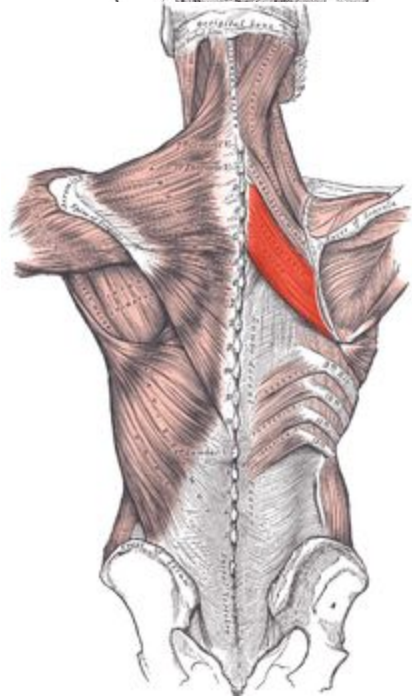

ДВИЖЕНИЯ ПОЯСА ВК

Движение пояса ВК вперед
(отведение), в нем принимают участие

- Большая грудная мышца
- Малая грудная мышца
- Передняя зубчатая мышца

1. Большая грудная мышца

2. Малая грудная мышца.

**Pectoralis
minor**

3. Передняя зубчатая мышца

**Serratus
anterior**

Trapezius

Движение назад (приведение) пояса верхней конечности

В эту группу мышц входят:

- 1) трапециевидная мышца;
- 2) ромбовидная мышца, большая и малая;
- 3) широчайшая мышца спины.

1. Трапециевидная мышца -

2. Ромбовидная мышца: большая (нижняя) и малая (верхняя).

Широчайшая мышца спины.

- 1 Затылочное орбитально-надчревной мышцы
- 2 Ременная мышца головы
- 3 Грудно-ключично-сосцевидная мышца
- 4 Трапециевидная мышца
- 5 Дельтовидная мышца
- 6 Малая круглая мышца
- 7 Медиальный край лопатки
- 8 Большая ромбовидная мышца
- 9 Большая круглая мышца
- 10 Широчайшая мышца спины
- 11 Грудо-поясничная фасция
- 12 Наружная косая мышца живота
- 13 Подвздошный гребень
- 14 Большая ягодичная мышца
- 15 Расположение последнего крестцового позвонка
- 16 Анальное отверстие
- 17 Полуостистая мышца головы
- 18 Ременная мышца шеи
- 19 Мышца, поднимающая лопатку
- 20 Ость лопатки
- 21 Малая ромбовидная мышца
- 22 Подостная мышца
- 23 Трехглавая мышца плеча
- 24 Передняя зубчатая мышца
- 25 Подвздошно-реберная мышца
- 26 Наружная межреберная мышца
- 27 Задняя нижняя зубчатая мышца
- 28 Широчайшая мышца (отрезанная часть)
- 29 Фасция, покрывающая среднюю ягодичную мышцу
- 30 Длинная головка двуглавой мышцы бедра