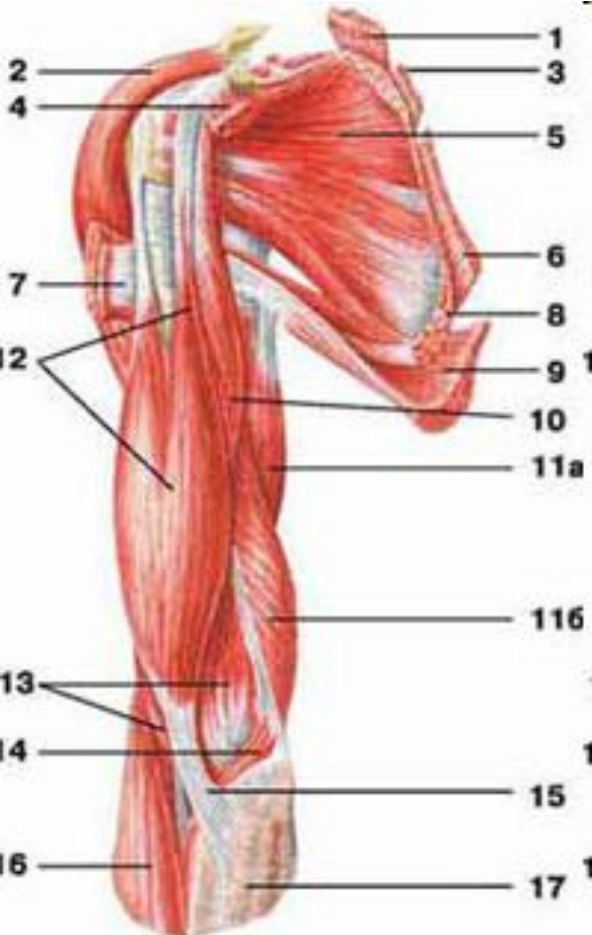

Подостная мышца (8)

Малая круглая мышца (6) – мышца глубокого слоя, на человеке не прощупывается.

М.н. – в подостной ямке лопатки, м.п. - прикрепляется к большому бугорку плечевой кости .

Отличается от подостной только направлением волокон.

Большая круглая мышца (5).

Подлопаточная мышца

М.н. – от всей поверхности лопатки, м.п. – к малому бугорку плечевой кости.

Длинная головка трехглавой мышцы плеча (11а – б).

<http://grandikos.com/index.php?type=special&area=1&p=articles&id=27>

Клювовидно-плечевая мышца.

М.н. – от клювовидного отростка лопатки, м.п. – плечевая кость верхней трети диафиза.