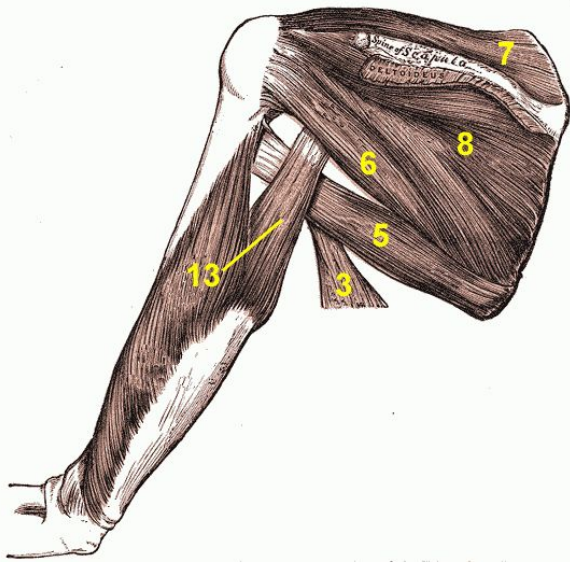

1. Дельтовидная мышца
2. Надостная мышца .

1. Дельтовидная мышца

Надостная мышца (76)

Приведение плеча

1. Большая грудная мышца
2. Широчайшая мышца спины
3. Подостная
4. Малая круглая
5. Большая круглая мышца
6. Подлопаточная мышца
7. Длинная головка трехглавой мышцы плеча
8. Клювовидно-плечевая мышца

Подостная мышца (8)

Малая круглая мышца (6) – мышца глубокого слоя, на человеке не прощупывается.

М.н. – в подостной ямке лопатки, м.п. - прикрепляется к большому бугорку плечевой кости .

Отличается от подостной только направлением волокон.