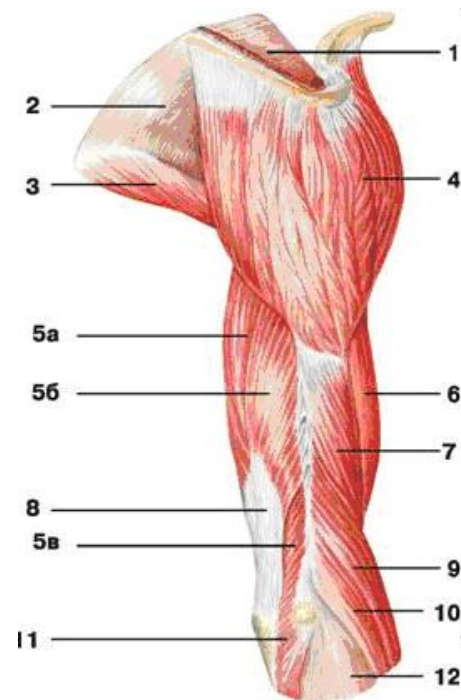

# Отведение плеча

Участвуют:

1. Дельтовидная мышца
2. Надостная мышца .

## 1. Дельтовидная мышца

# Надостная мышца (76)

# Подостная мышца (8)

**Малая круглая мышца (6)** – мышца глубокого слоя, на человеке не прощупывается.

М.н. – в подостной ямке лопатки, м.п. - прикрепляется к большому бугорку плечевой кости .

Отличается от подостной только направлением волокон.