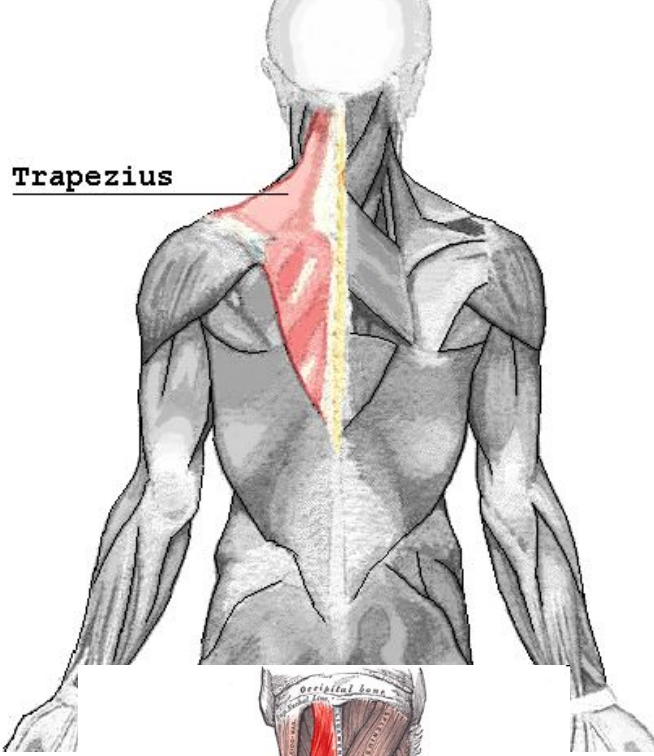

# ДВИЖЕНИЯ ПОЯСА ВК

**Движение пояса ВК вперед**  
(отведение), в нем принимают участие

- Большая грудная мышца
- Малая грудная мышца
- Передняя зубчатая мышца

**1. Большая грудная мышца**

## 2. Малая грудная мышца.

Pectoralis  
minor

## 3. Передняя зубчатая мышца

Serratus  
anterior

Trapezius

## Движение назад (приведение) пояса верхней конечности

В эту группу мышц входят:

- 1) трапециевидная мышца;
- 2) ромбовидная мышца, большая и малая;
- 3) широчайшая мышца спины.