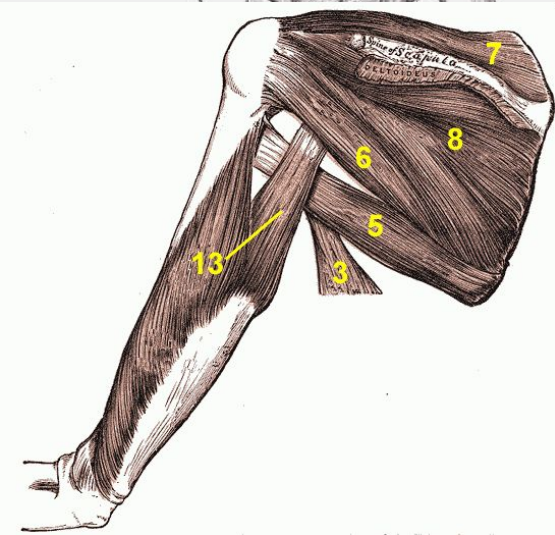

Надостная мышца (76)