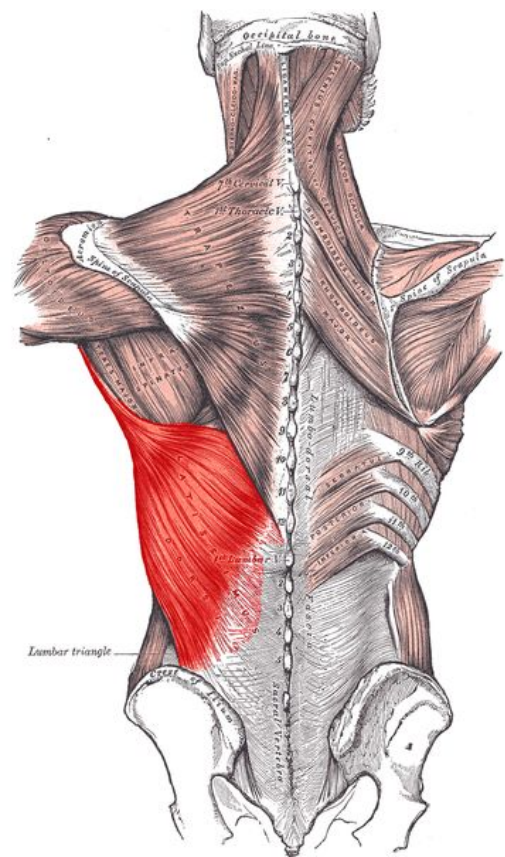

ДВИЖЕНИЯ ПОЯСА ВК

Движение пояса ВК вперед
(отведение), в нем принимают участие

- Большая грудная мышца
- Малая грудная мышца
- Передняя зубчатая мышца

1. Большая грудная мышца

2. Малая грудная мышца.

**Pectoralis
minor**

3. Передняя зубчатая мышца

**Serratus
anterior**

Trapezius

Движение назад (приведение) пояса верхней конечности

В эту группу мышц входят:

- 1) трапециевидная мышца;
- 2) ромбовидная мышца, большая и малая;
- 3) широчайшая мышца спины.

1. Трапециевидная мышца -

2. Ромбовидная мышца: большая (нижняя) и малая (верхняя).

Широчайшая мышца спины.

- 1 Затылочное орбитально-надчревной мышцы
- 2 Ременная мышца головы
- 3 Грудно-ключично-сосцевидная мышца
- 4 Трапециевидная мышца
- 5 Дельтовидная мышца
- 6 Малая круглая мышца
- 7 Медиальный край лопатки
- 8 Большая ромбовидная мышца
- 9 Большая круглая мышца
- 10 Широчайшая мышца спины
- 11 Грудо-поясничная фасция
- 12 Наружная косая мышца живота
- 13 Подвздошный гребень
- 14 Большая ягодичная мышца
- 15 Расположение последнего крестцового позвонка
- 16 Анальное отверстие
- 17 Полуостистая мышца головы
- 18 Ременная мышца шеи
- 19 Мышца, поднимающая лопатку
- 20 Ость лопатки
- 21 Малая ромбовидная мышца
- 22 Подостная мышца
- 23 Трехглавая мышца плеча
- 24 Передняя зубчатая мышца
- 25 Подвздошно-реберная мышца
- 26 Наружная межреберная мышца
- 27 Задняя нижняя зубчатая мышца
- 28 Широчайшая мышца (отрезанная часть)
- 29 Фасция, покрывающая среднюю ягодичную мышцу
- 30 Длинная головка двуглавой мышцы бедра