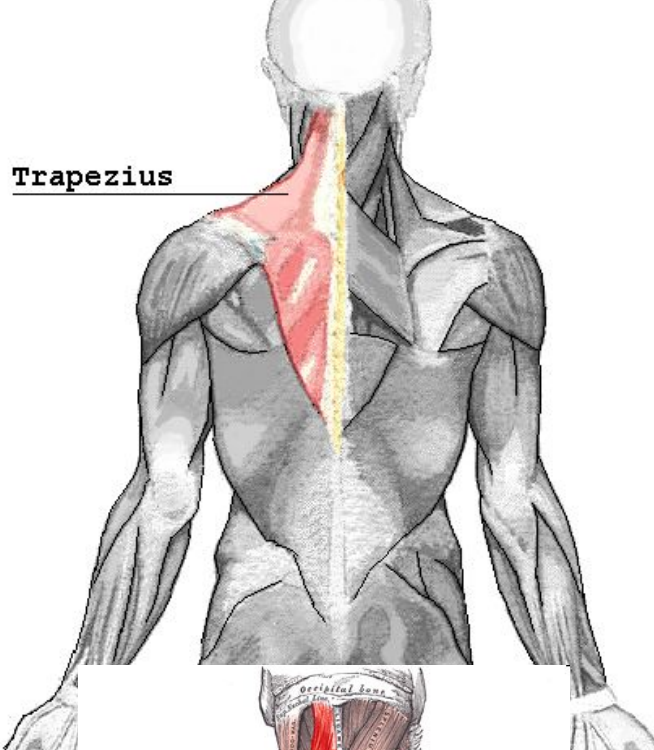

ДВИЖЕНИЯ ПОЯСА ВК

Движение пояса ВК вперед
(отведение), в нем принимают участие

- Большая грудная мышца
- Малая грудная мышца
- Передняя зубчатая мышца

1. Большая грудная мышца

2. Малая грудная мышца.

**Pectoralis
minor**

3. Передняя зубчатая мышца

**Serratus
anterior**

Trapezius

Движение назад (приведение) пояса верхней конечности

В эту группу мышц входят:

- 1) трапециевидная мышца;
- 2) ромбовидная мышца, большая и малая;
- 3) широчайшая мышца спины.

1. Трапециевидная мышца -

2. Ромбовидная мышца: большая (нижняя) и малая (верхняя).

Широчайшая мышца спины.

- 1 Затылочное орбитально-надчревной мышцы
- 2 Ременная мышца головы
- 3 Грудно-ключично-сосцевидная мышца
- 4 Трапециевидная мышца
- 5 Дельтовидная мышца
- 6 Малая круглая мышца
- 7 Медиальный край лопатки
- 8 Большая ромбовидная мышца
- 9 Большая круглая мышца
- 10 Широчайшая мышца спины
- 11 Грудо-поясничная фасция
- 12 Наружная косая мышца живота
- 13 Подвздошный гребень
- 14 Большая ягодичная мышца
- 15 Расположение последнего крестцового позвонка
- 16 Анальное отверстие
- 17 Полуостистая мышца головы
- 18 Ременная мышца шеи
- 19 Мышца, поднимающая лопатку
- 20 Ость лопатки
- 21 Малая ромбовидная мышца
- 22 Подостная мышца
- 23 Трехглавая мышца плеча
- 24 Передняя зубчатая мышца
- 25 Подвздошно-реберная мышца
- 26 Наружная межреберная мышца
- 27 Задняя нижняя зубчатая мышца
- 28 Широчайшая мышца (отрезанная часть)
- 29 Фасция, покрывающая среднюю ягодичную мышцу
- 30 Длинная головка двуглавой мышцы бедра

Движение вверх (поднимание)

- 1) верхние пучки трапецевидной мышцы;
- 2) мышца, поднимающая лопатку;
- 3) ромбовидные мышцы м(происходит подымание за счет образования пары сил малой и большой ромбовидных мышц)
- 4) грудино-ключично-сосцевидная