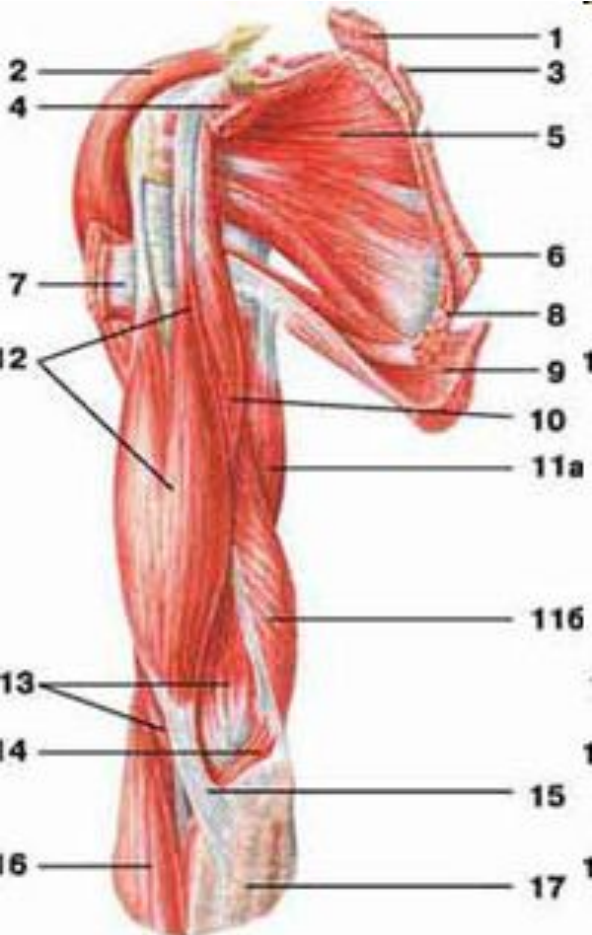

# Подостная мышца (8)

**Малая круглая мышца (6)** – мышца глубокого слоя, на человеке не прощупывается.

М.н. – в подостной ямке лопатки, м.п. - прикрепляется к большому бугорку плечевой кости .

Отличается от подостной только направлением волокон.

**Большая круглая мышца (5).**

## Подлопаточная мышца

М.н. – от всей поверхности лопатки, м.п. – к малому бугорку плечевой кости.

**Длинная головка трехглавой мышцы плеча (11а – б).**

<http://grandikos.com/index.php?type=special&area=1&p=articles&id=27>