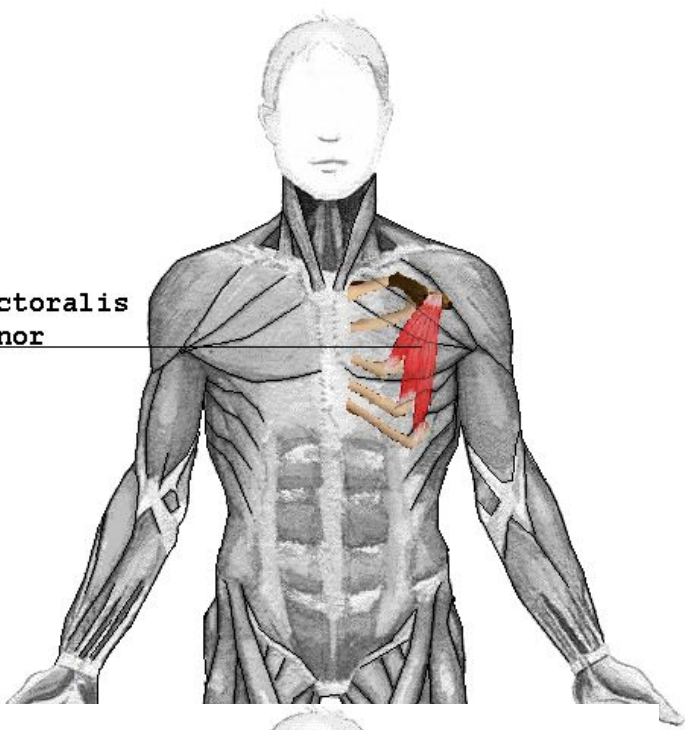

ДВИЖЕНИЯ ПОЯСА ВК

Движение пояса ВК вперед
(отведение), в нем принимают участие

- Большая грудная мышца
- Малая грудная мышца
- Передняя зубчатая мышца

1. Большая грудная мышца

2. Малая грудная мышца.

**Pectoralis
minor**

3. Передняя зубчатая мышца

**Serratus
anterior**

Trapezius

Движение назад (приведение) пояса верхней конечности

В эту группу мышц входят:

- 1) трапециевидная мышца;
- 2) ромбовидная мышца, большая и малая;
- 3) широчайшая мышца спины.

1. Трапециевидная мышца -

2. Ромбовидная мышца: большая (нижняя) и малая (верхняя).

Широчайшая мышца спины.

- 1 Затылочное орбитально-надчревной мышцы
- 2 Ременная мышца головы
- 3 Грудно-ключично-сосцевидная мышца
- 4 Трапециевидная мышца
- 5 Дельтовидная мышца
- 6 Малая круглая мышца
- 7 Медиальный край лопатки
- 8 Большая ромбовидная мышца
- 9 Большая круглая мышца
- 10 Широчайшая мышца спины
- 11 Грудо-поясничная фасция
- 12 Наружная косая мышца живота
- 13 Подвздошный гребень
- 14 Большая ягодичная мышца
- 15 Расположение последнего крестцового позвонка
- 16 Анальное отверстие
- 17 Полуостистая мышца головы
- 18 Ременная мышца шеи
- 19 Мышца, поднимающая лопатку
- 20 Ость лопатки
- 21 Малая ромбовидная мышца
- 22 Подостная мышца
- 23 Трехглавая мышца плеча
- 24 Передняя зубчатая мышца
- 25 Подвздошно-реберная мышца
- 26 Наружная межреберная мышца
- 27 Задняя нижняя зубчатая мышца
- 28 Широчайшая мышца (отрезанная часть)
- 29 Фасция, покрывающая среднюю ягодичную мышцу
- 30 Длинная головка двуглавой мышцы бедра