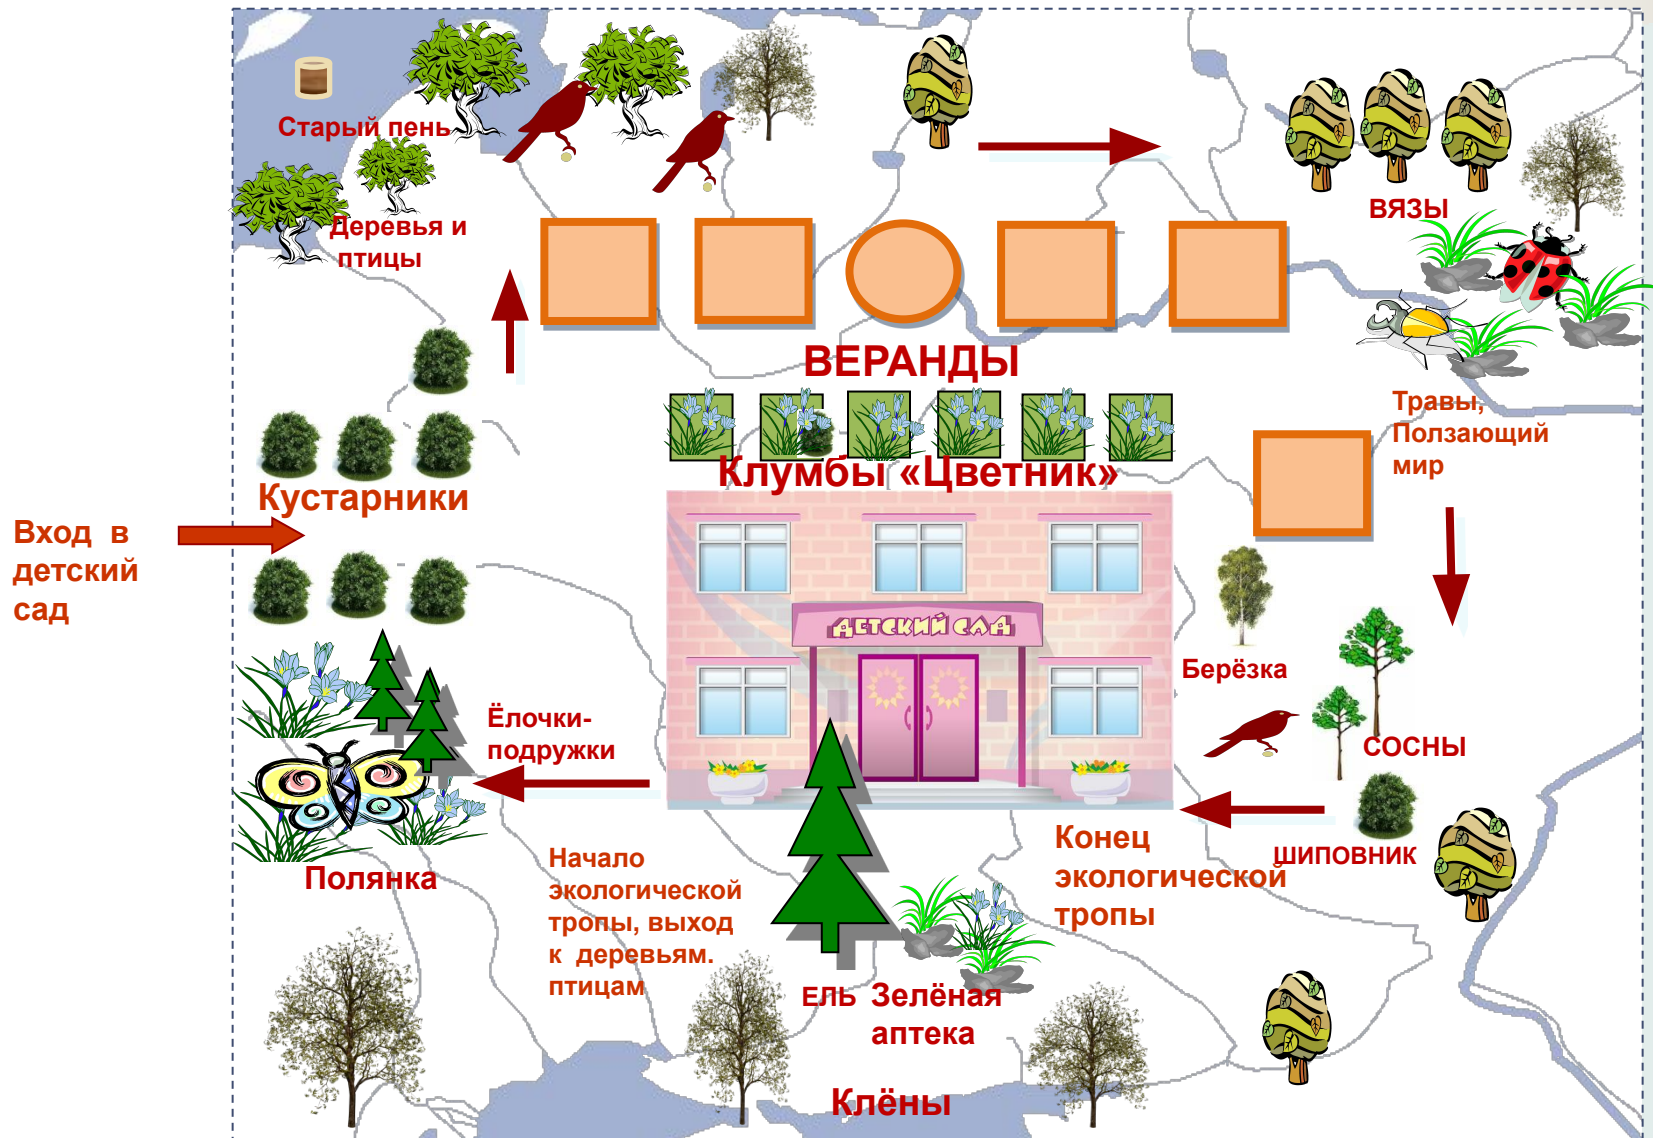

# Экологическая тропа в детском саду

МКДОУ-  
детский сад  
комбинированного  
вида «Медвежонок»

## Перечень объектов экологической тропы

- Деревья: ель, берёза, клён, тополь, вяз, черёмуха
- Кустарники: сирень, шиповник
- Травы: спорыш, подорожник, крапива, лопух
- Полевые цветы: ромашка, одуванчик, клевер
- Садовые цветы: цинния, ирис, астра, дицентра
- Лесные цветы: ландыш, фиалка
- Насекомые: муравей, бабочка, клоп, стрекоза
- Птицы: воробей, голубь, синица, сорока

# Система экологических тропинок на территории детского сада

В качестве видовых точек экологических тропинок на территории нашего детского сада были выбраны:

- «Цветник» (садовые цветы на клумбах: циннии, астры, пион, ирис, георгины, бархатцы).
- «Зеленая аптека» (дикорастущие травы: одуванчик лекарственный, ромашка лекарственная, зверобой обыкновенный, полынь, подорожник большой).
- «Белоствольная красавица» (берёза).
- «Полянка» (открытый участок с пыреем ползучим, клевером белым (ползучим) и розовым (луговым)).
- «Ёлочки-подружки» (растущие рядом деревья).
- «Ползающий мир» (насекомые).
- «Старый пенёк» и др.

# Описание объектов экологической тропы

- деревья
  - лиственные
    - Берёза, вяз
    - Клён

- хвойные
  - Ель, сосна

- Кустарники
- Шиповник
  
- Сирень

- Цветы
- Садовые
- Лесные

- Полевые

- Травы
- Спорыш, мокрица, подорожник