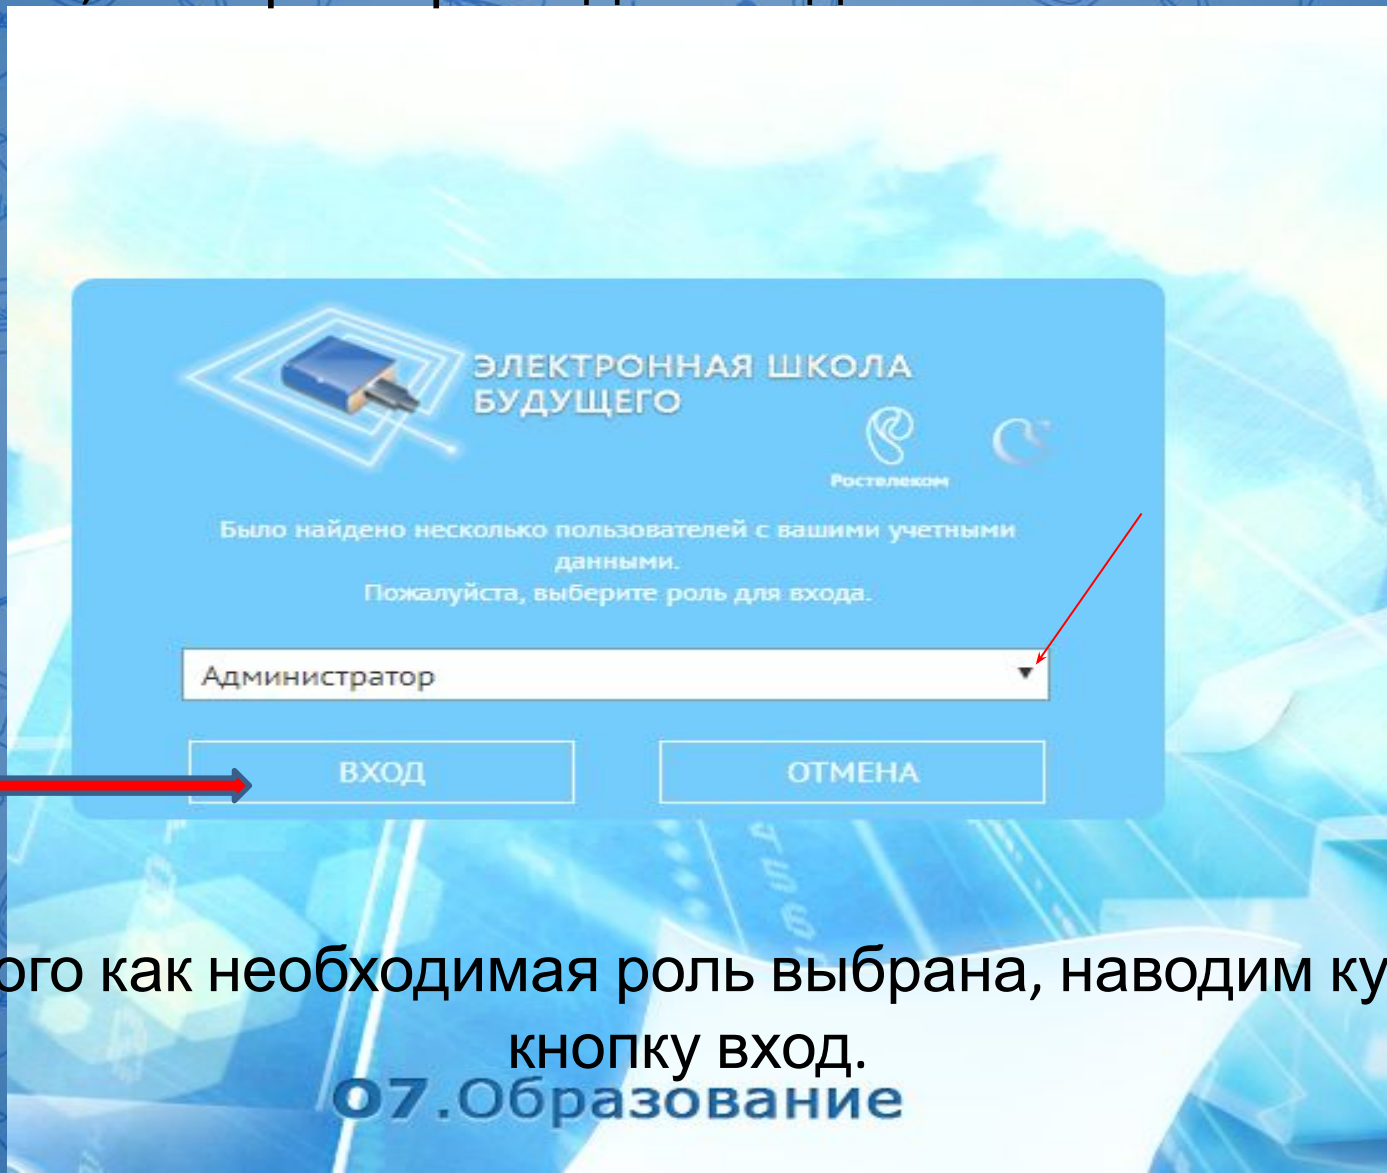

В появившемся окне забиваем свои логин и пароль для госуслуг и нажимаем кнопку войти.

**ГОСУСЛУГИ**

Доступ к сервисам  
электронного правительства

# Вход

ГИС "Образование"

Мобильный телефон или почта  
+7 921 1467226

Пароль  
.....

**Войти**

Чужой компьютер

[Восстановить пароль](#)

zoom Zoom.ru

Если с вашими учетными данными было найдено несколько пользователей, нажав на треугольник справа, выбираем роль для входа.

После того как необходимая роль выбрана, наводим курсор на кнопку ВХОД.