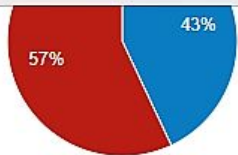

Развернуть все

Результаты учебной деятельности → 4.32 · 57.44%

Название рубежа	Средний балл
2017/2018	
I четверть	4.18
II четверть	4.45
Итого	4.32

Конкурсы → 3.2 · 42.56%

Конкурс	Руководитель	Школьный тур	Окружной / Муниципальный тур	Городской / Региональный тур	Всероссийский тур	Международный тур
2017/2018						
ЭМУ-эрудит, раунд Быстрый	Ташпулатова О. В.					1 16
Итого		0	0	0	0	16

Добавить

Можно
добавить ещё
конкурс.