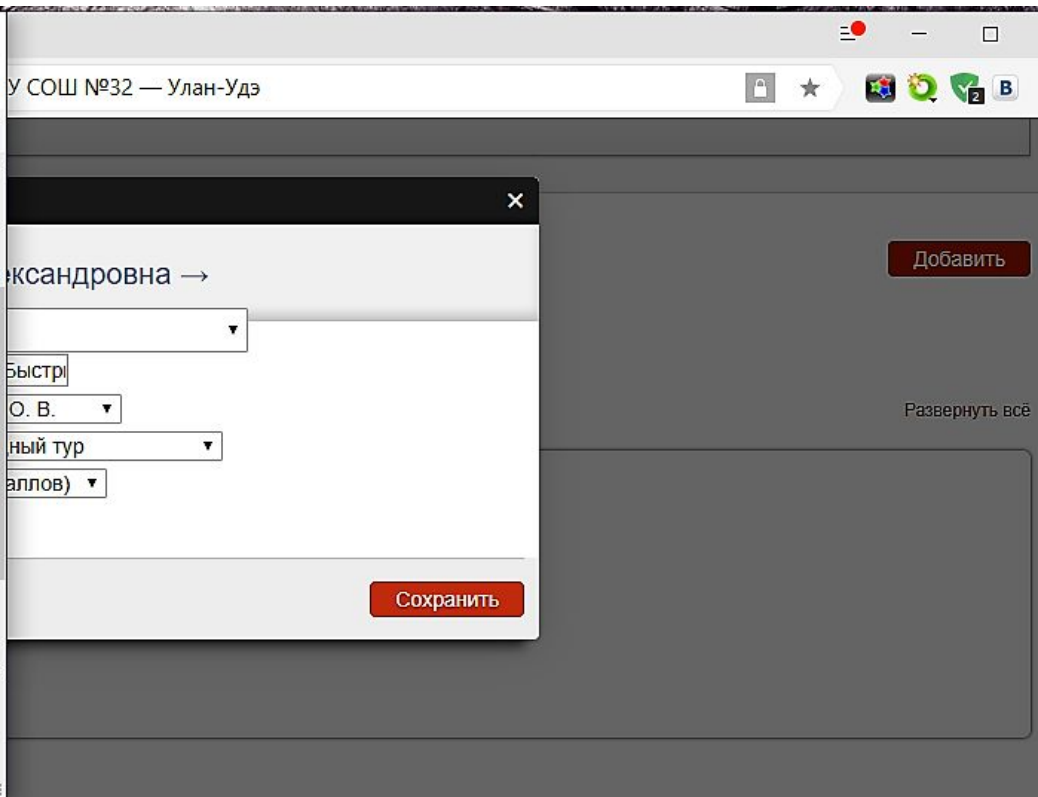

Развернуть все

Результаты учебной деятельности → 4.32 · 57.44%

Название рубежа	Средний балл
2017/2018	
I четверть	4.18
II четверть	4.45
Итого	4.32

Конкурсы → 3.2 · 42.56%

Конкурс	Руководитель	Школьный тур	Окружной / Муниципальный тур	Городской / Региональный тур	Всероссийский тур	Международный тур
2017/2018						
ЭМУ-эрудит, раунд Быстрый	Ташпулатова О. В.					1 16
Итого		0	0	0	0	16

Добавить

Можно
добавить ещё
конкурс.