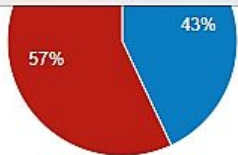

Добавить

Развернуть всё

Результаты учебной деятельности → 4.32 · 100%

Название рубежа	Средний балл
2017/2018	
I четверть	4.18
II четверть	4.45
Итого	4.32

Николаева Кристина Александровна →

- Типы достижений
- Олимпиады
- Конкурсы**
- Исследовательская работа
- Элективные курсы
- Дополнительное образование (вне ОУ)
- Дополнительное образование (в ОУ)
- Спортивные достижения
- Прочие олимпиады
- Мероприятия (в ОУ)
- Мероприятия (вне ОУ)
- Спорт (вне ОУ)
- Творчество (вне ОУ)

Распечатать

Развернуть все

Результаты учебной деятельности → 4.32 · 57.44%

Название рубежа	Средний балл
2017/2018	
I четверть	4.18
II четверть	4.45
Итого	4.32

Конкурсы → 3.2 · 42.56%

Конкурс	Руководитель	Школьный тур	Окружной / Муниципальный тур	Городской / Региональный тур	Всероссийский тур	Международный тур
2017/2018						
ЭМУ-эрудит, раунд Быстрый	Ташпулатова О. В.					1 16
Итого		0	0	0	0	16