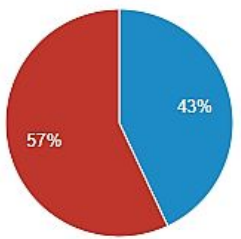

Добавить

Можно
добавить ещё
конкурс.

MAOY COШ №32
Улан-Удэ · Бурятия

- Журнал
- APM Класс
- Тесты
- Portфолио
- Расписание

Portфолио ученика | Portфолио учителя

ЗЖ | ЗЖ

Никитина Кристина Александровна

Рейтинговый балл: 7.52 ?
Средний рейтинговый балл в классе: 5.64 ?

- Конкурсы
- Результаты учебной деятельности

Нажимаем,
если нужно
добавить
достижения
другого типа.

Алгоритм
действий тот
же самый.