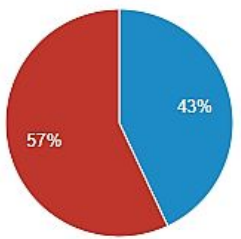

Распечатать

Развернуть все

Результаты учебной деятельности → 4.32 · 57.44%

Название рубежа	Средний балл
2017/2018	
I четверть	4.18
II четверть	4.45
Итого	4.32

Конкурсы → 3.2 · 42.56%

Конкурс	Руководитель	Школьный тур	Окружной / Муниципальный тур	Городской / Региональный тур	Всероссийский тур	Международный тур
2017/2018						
ЭМУ-эрудит, раунд Быстрый	Ташпулатова О. В.					1 16
Итого		0	0	0	0	16

Рейтинговый балл: 7.52 ?
Средний рейтинговый балл в классе: 5.64 ?

- Конкурсы
- Результаты учебной деятельности

Нажимаем, если нужно добавить достижения другого типа.

Алгоритм действий тот же самый.