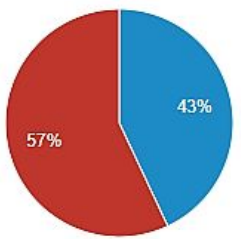

Эл Жур

**ПОРЯДОК
ЗАПОЛНЕНИЯ
ПОРТФОЛИО
УЧАЩЕГОСЯ**

Николаева Кристина Александровна

Рейтинговый балл: 7.52 ?
Средний рейтинговый балл в классе: 5.64 ?

- Конкурсы
- Результаты учебной деятельности

Николаева Кристина Александровна
Рейтинговый балл: 4.32 ?
Средний рейтинговый балл в классе: 5.51 ?

Добавить

Развернуть всё

Результаты учебной деятельности → 4.32 · 100%

Название рубежа	Средний балл
2017/2018	
I четверть	4.18
II четверть	4.45
Итого	4.32

Николаева Кристина Александровна →

- Типы достижений
- Олимпиады
- Конкурсы**
- Исследовательская работа
- Элективные курсы
- Дополнительное образование (вне ОУ)
- Дополнительное образование (в ОУ)
- Спортивные достижения
- Прочие олимпиады
- Мероприятия (в ОУ)
- Мероприятия (вне ОУ)
- Спорт (вне ОУ)
- Творчество (вне ОУ)