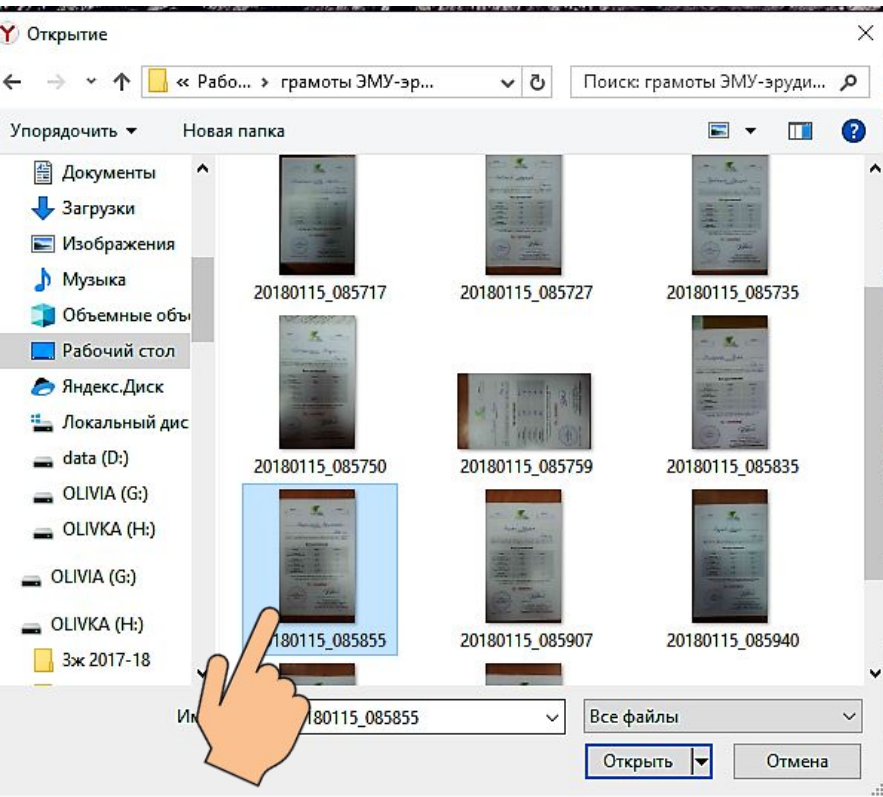

Развернуть все

Результаты учебной деятельности → 4.32 · 57.44%

Название рубежа	Средний балл
2017/2018	
I четверть	4.18
II четверть	4.45
Итого	4.32

Конкурсы → 3.2 · 42.56%

Конкурс	Руководитель	Школьный тур	Окружной / Муниципальный тур	Городской / Региональный тур	Всероссийский тур	Международный тур
2017/2018						
ЭМУ-эрудит, раунд Быстрый	Ташпулатова О. В.					1 16
Итого		0	0	0	0	16

Добавить

Можно
добавить ещё
конкурс.