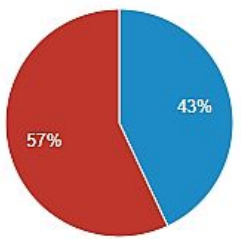

Эл Жур

**ПОРЯДОК
ЗАПОЛНЕНИЯ
ПОРТФОЛИО
УЧАЩЕГОСЯ**

Николаева Кристина Александровна

Рейтинговый балл: 7.52 ?
Средний рейтинговый балл в классе: 5.64 ?

- Конкурсы
- Результаты учебной деятельности

Николаева Кристина Александровна

Рейтинговый балл: 4.32 ?
Средний рейтинговый балл в классе: 5.51 ?

Результаты учебной деятельности → 4.32 · 100%

Название рубежа	Средний балл
2017/2018	
I четверть	4.18
II четверть	4.45
Итого	4.32

Николаева Кристина Александровна →