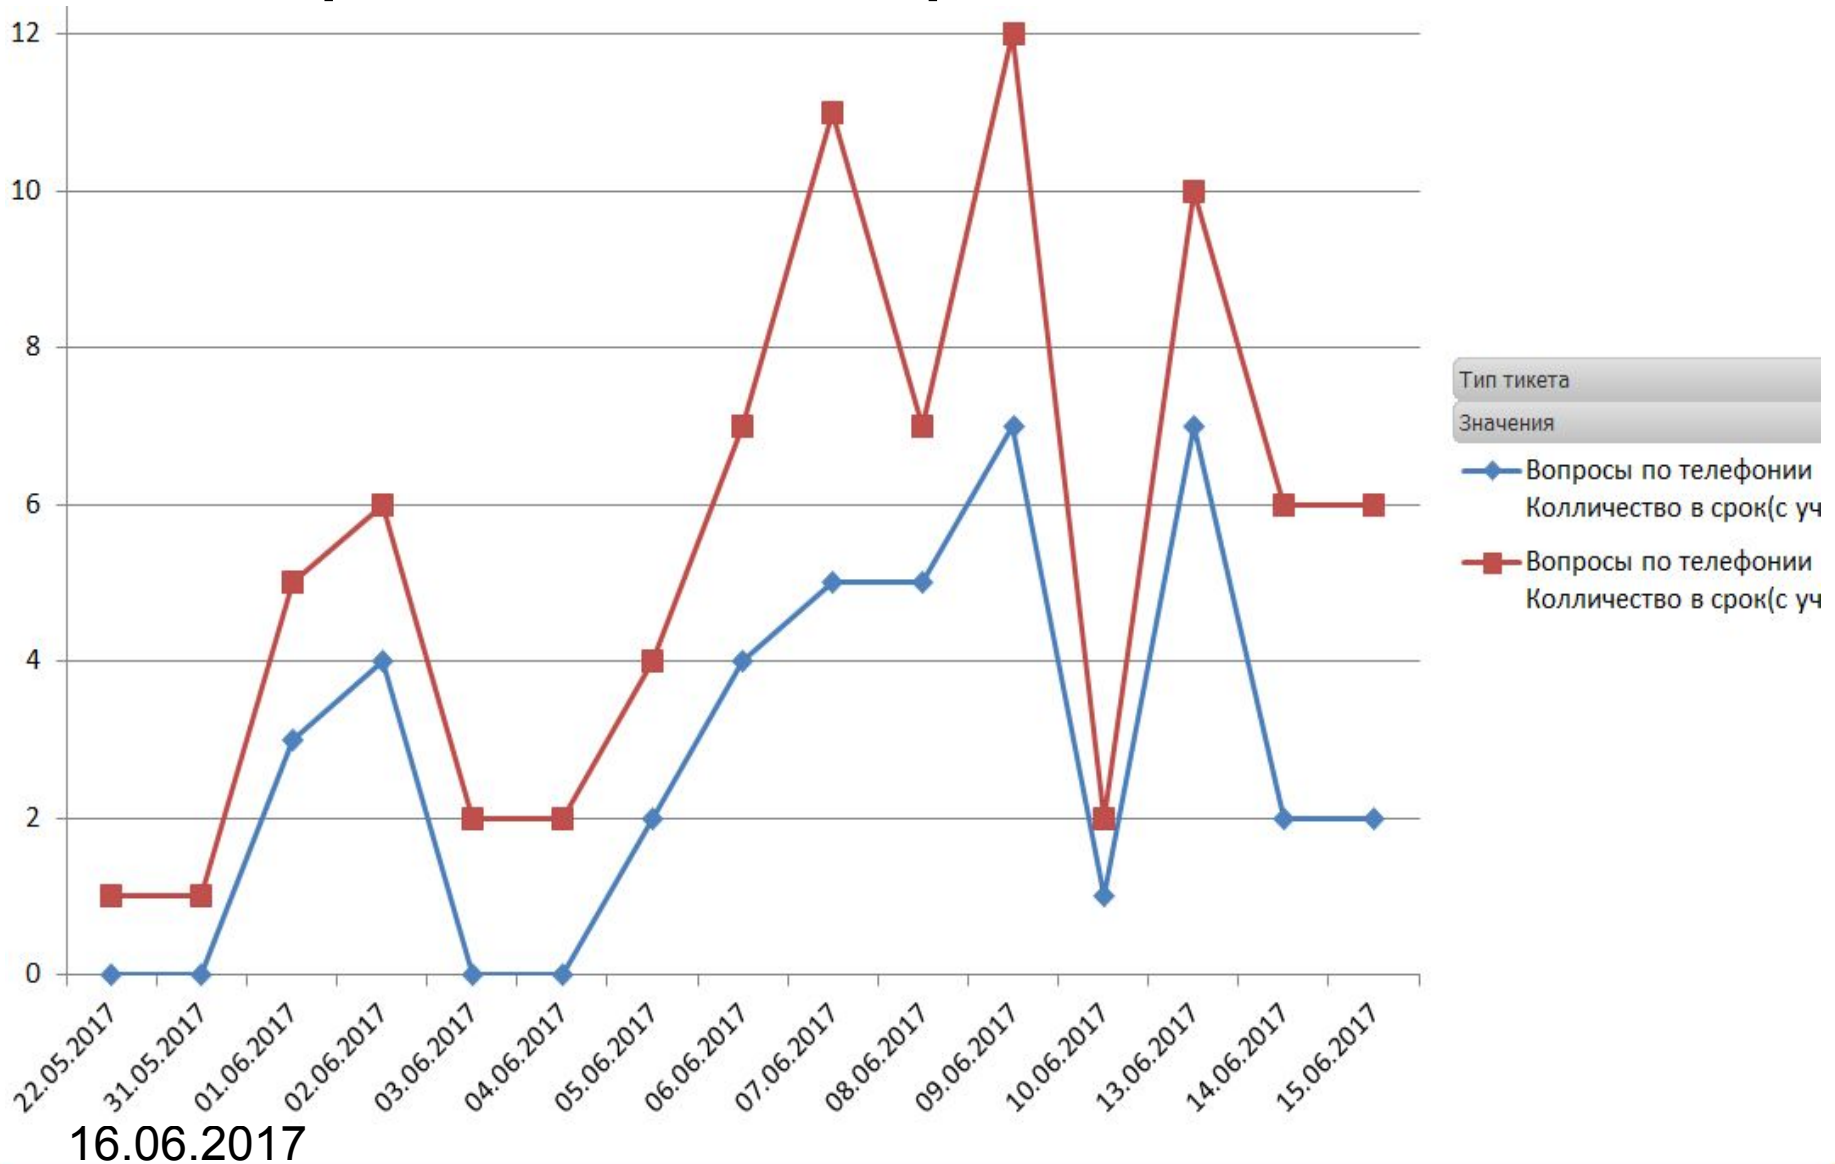

Отсутствие связи ФЛ 6 часов

16.06.2017

Заявки на ВЛП за сутки

Вопросы по вещанию ТВ

Отсутствие связи ЮЛ 30 мин

ВЛП ЮЛ за 30 мин

Проблемы со скоростью ЮЛ 30 мин

Вопросы по телефонии ЮЛ 30 мин

Отсутствие связи 30 мин

16.06.2017

Специалисты Калинин

Специалисты Салмин

ЮЛ

16.06.2017