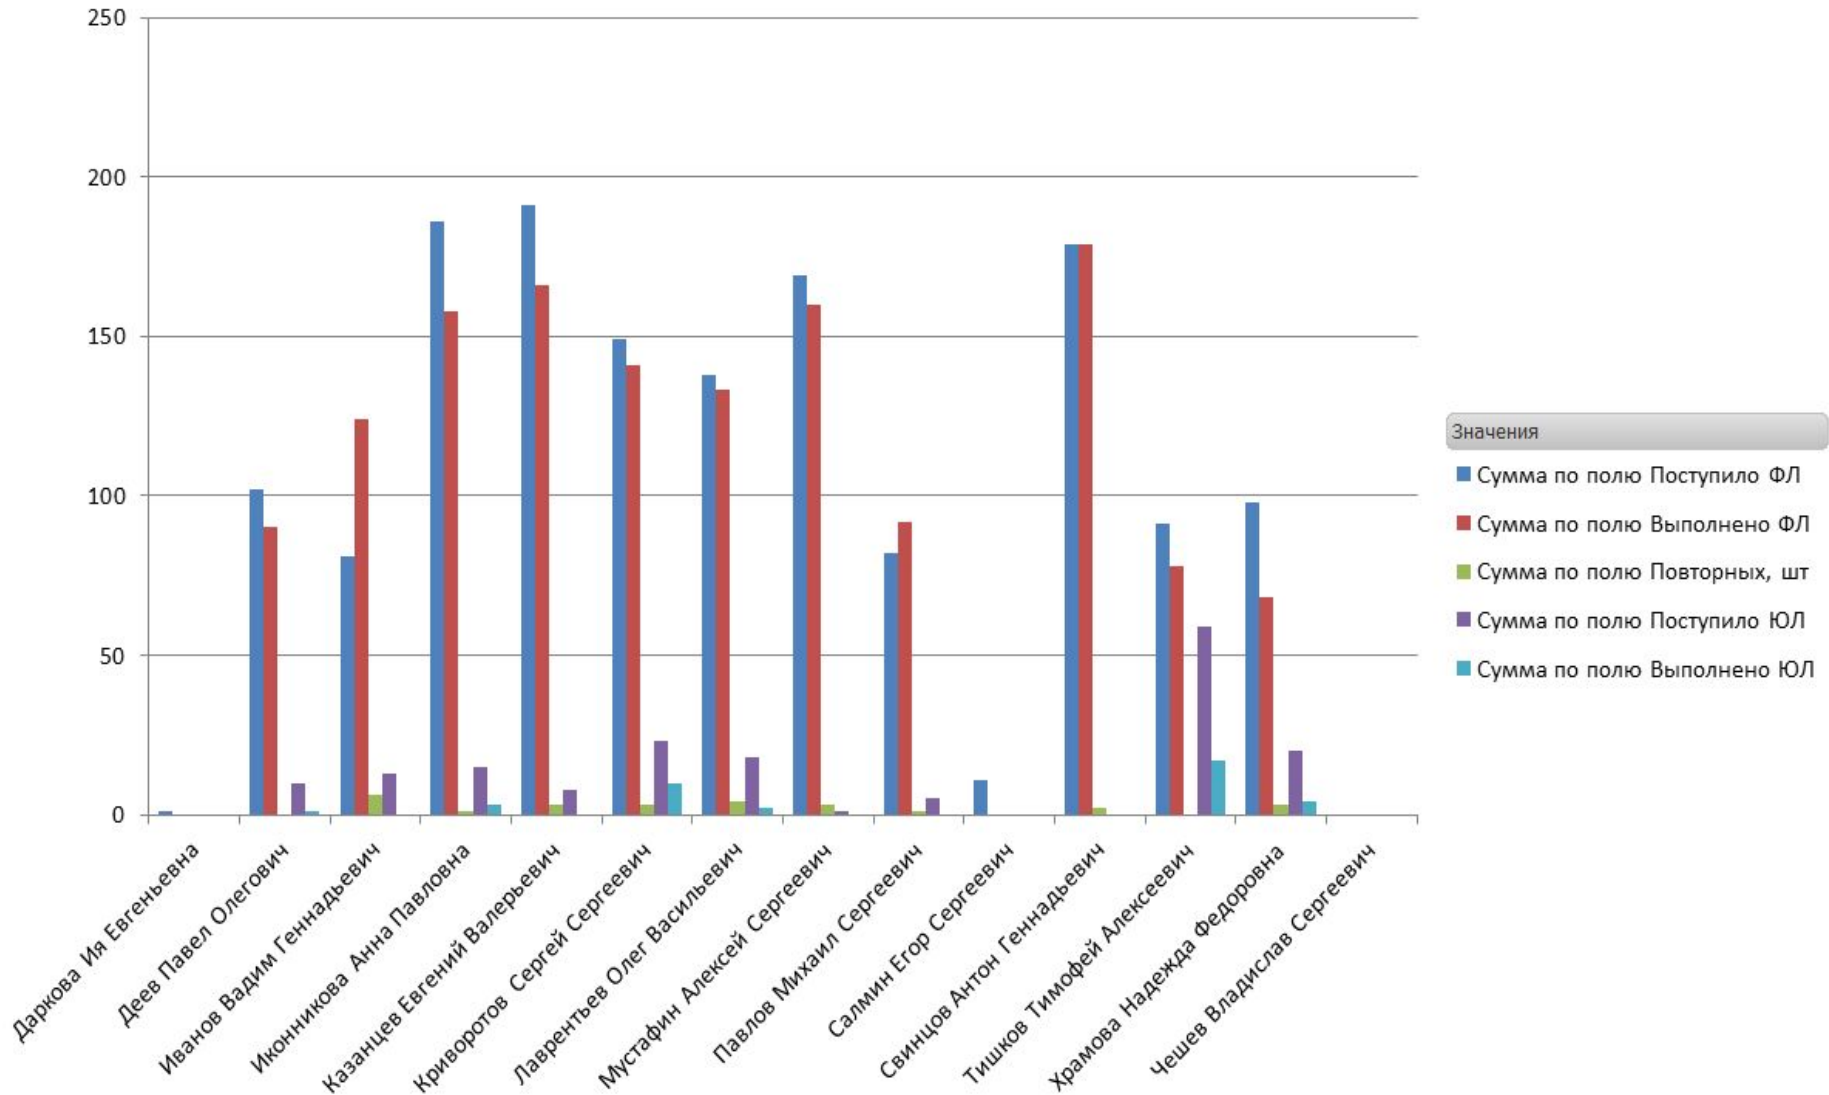

Отсутствие связи 30 мин

16.06.2017

Специалисты Калинин

Специалисты Салмин

ЮЛ

16.06.2017