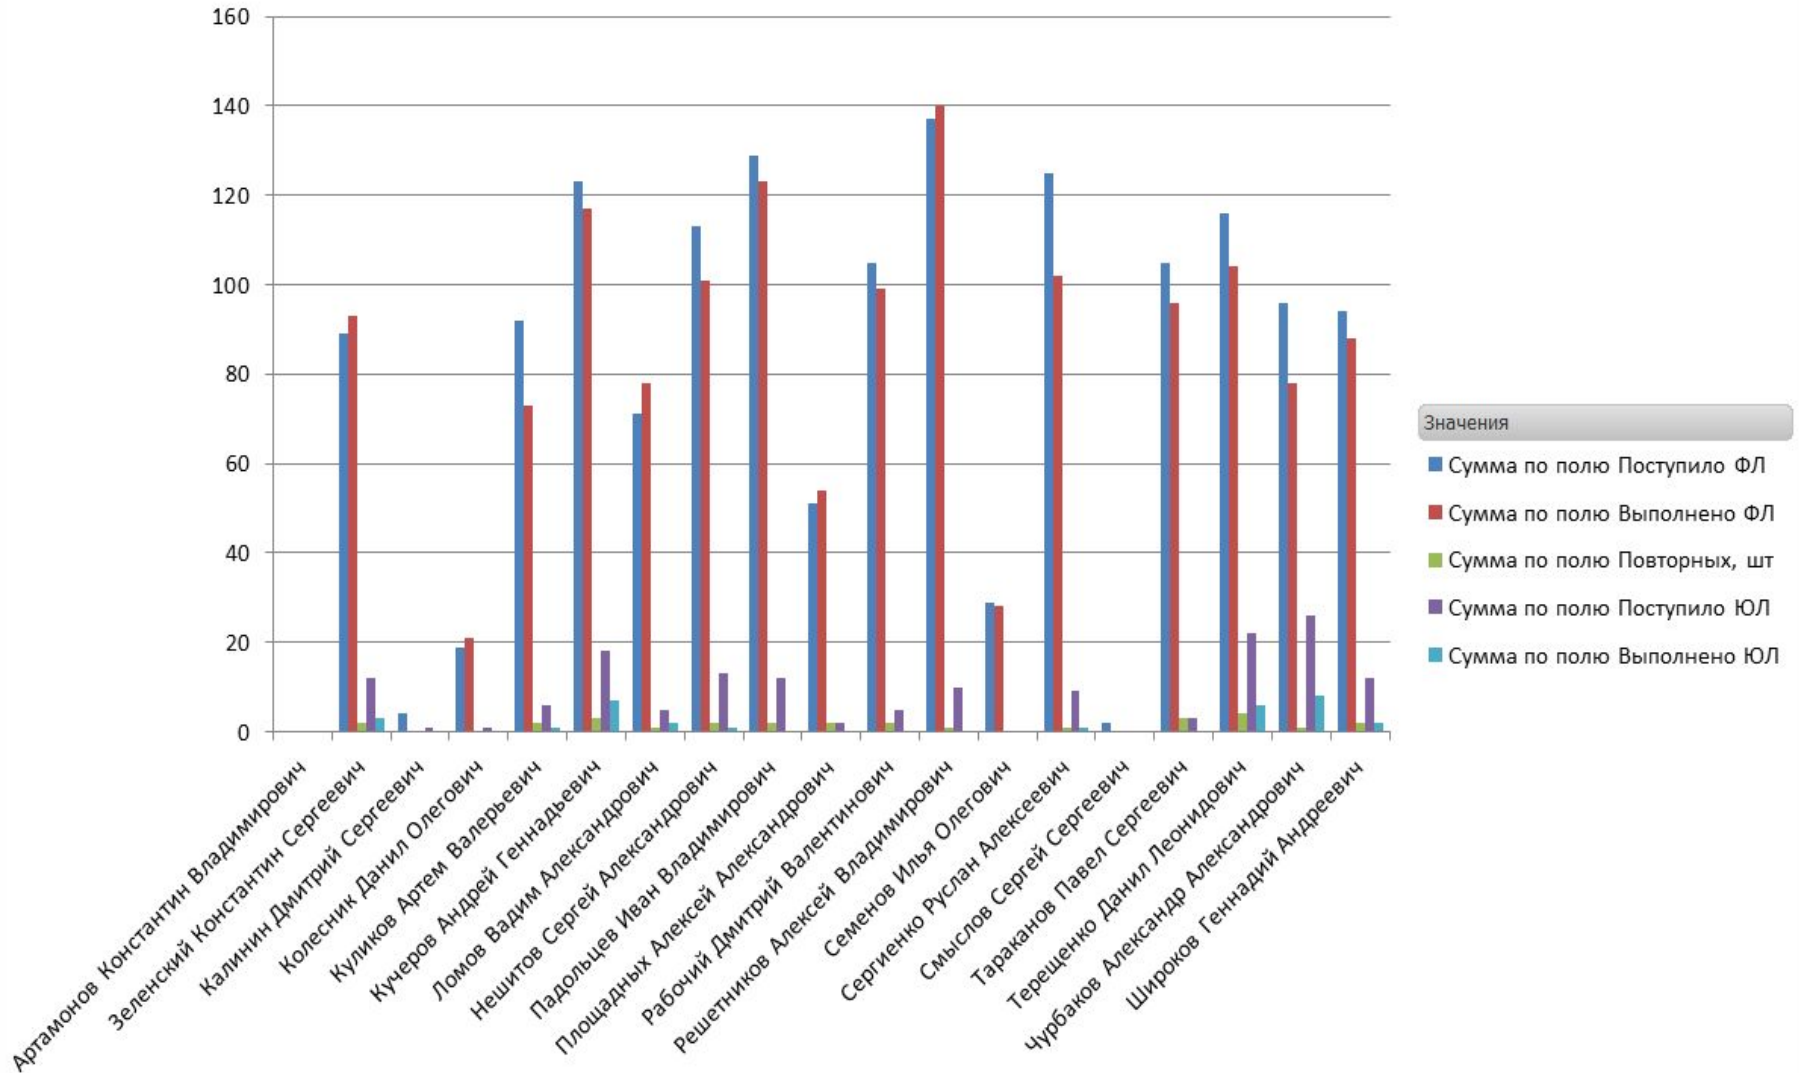

Отсутствие связи ФЛ 6 часов

16.06.2017

Заявки на ВЛП за сутки

Вопросы по вещанию ТВ

Отсутствие связи ЮЛ 30 мин

ВЛП ЮЛ за 30 мин

Проблемы со скоростью ЮЛ 30 мин

Вопросы по телефонии ЮЛ 30 мин

Отсутствие связи 30 мин

16.06.2017

Специалисты Калинин

Специалисты Салмин

ЮЛ

16.06.2017