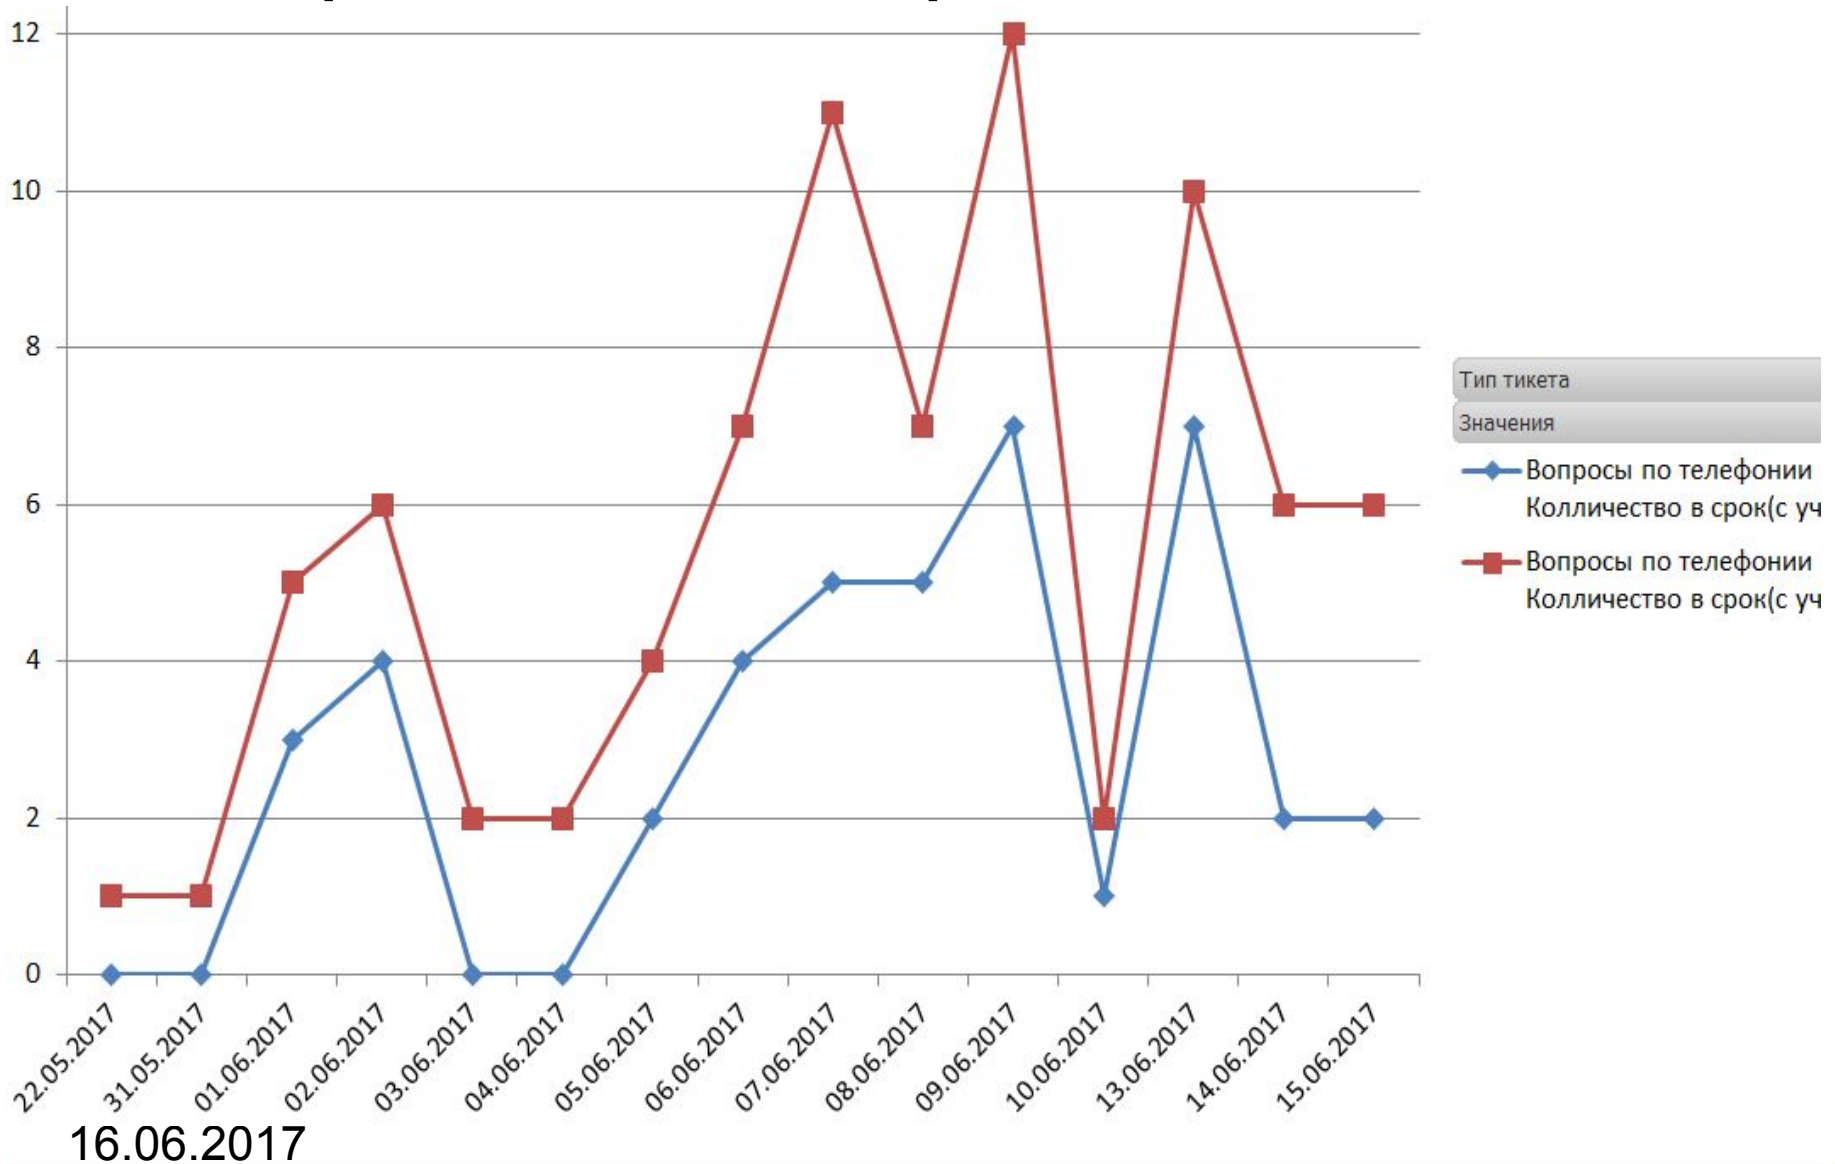

Отсутствие связи ФЛ 6 часов

16.06.2017

Заявки на ВЛП за сутки

Вопросы по вещанию ТВ

Отсутствие связи ЮЛ 30 мин

16.06.2017

ВЛП ЮЛ за 30 мин

Проблемы со скоростью ЮЛ 30 мин

Вопросы по телефонии ЮЛ 30 мин

Отсутствие связи 30 мин

16.06.2017

Специалисты Калинин

Специалисты Салмин

16.06.2017

ЮЛ

16.06.2017