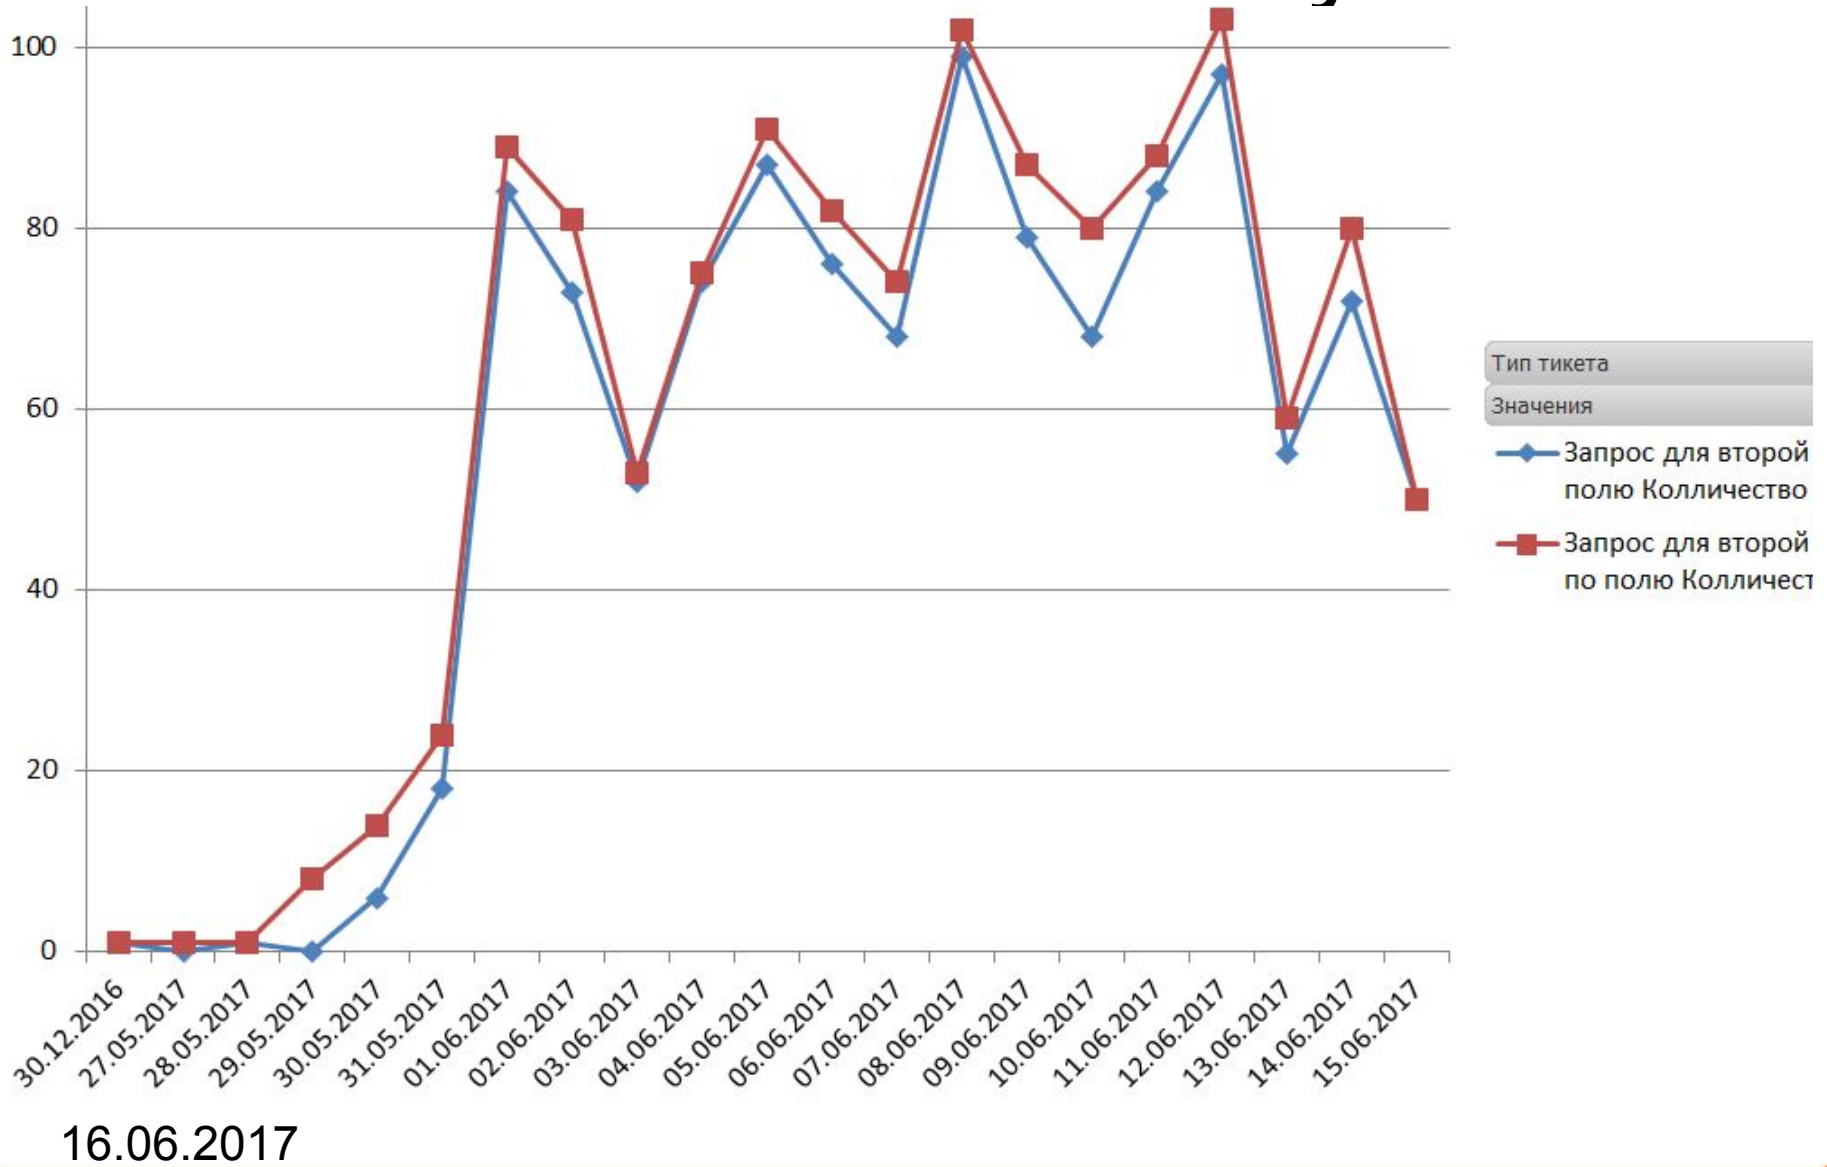

Отсутствие связи ФЛ 6 часов

16.06.2017

Заявки на ВЛП за сутки

Вопросы по вещанию ТВ

Отсутствие связи ЮЛ 30 мин

16.06.2017

ВЛП ЮЛ за 30 мин

Проблемы со скоростью ЮЛ 30 мин

Вопросы по телефонии ЮЛ 30 мин

Отсутствие связи 30 мин

16.06.2017

Специалисты Калинин

Специалисты Салмин

16.06.2017

ЮЛ

16.06.2017