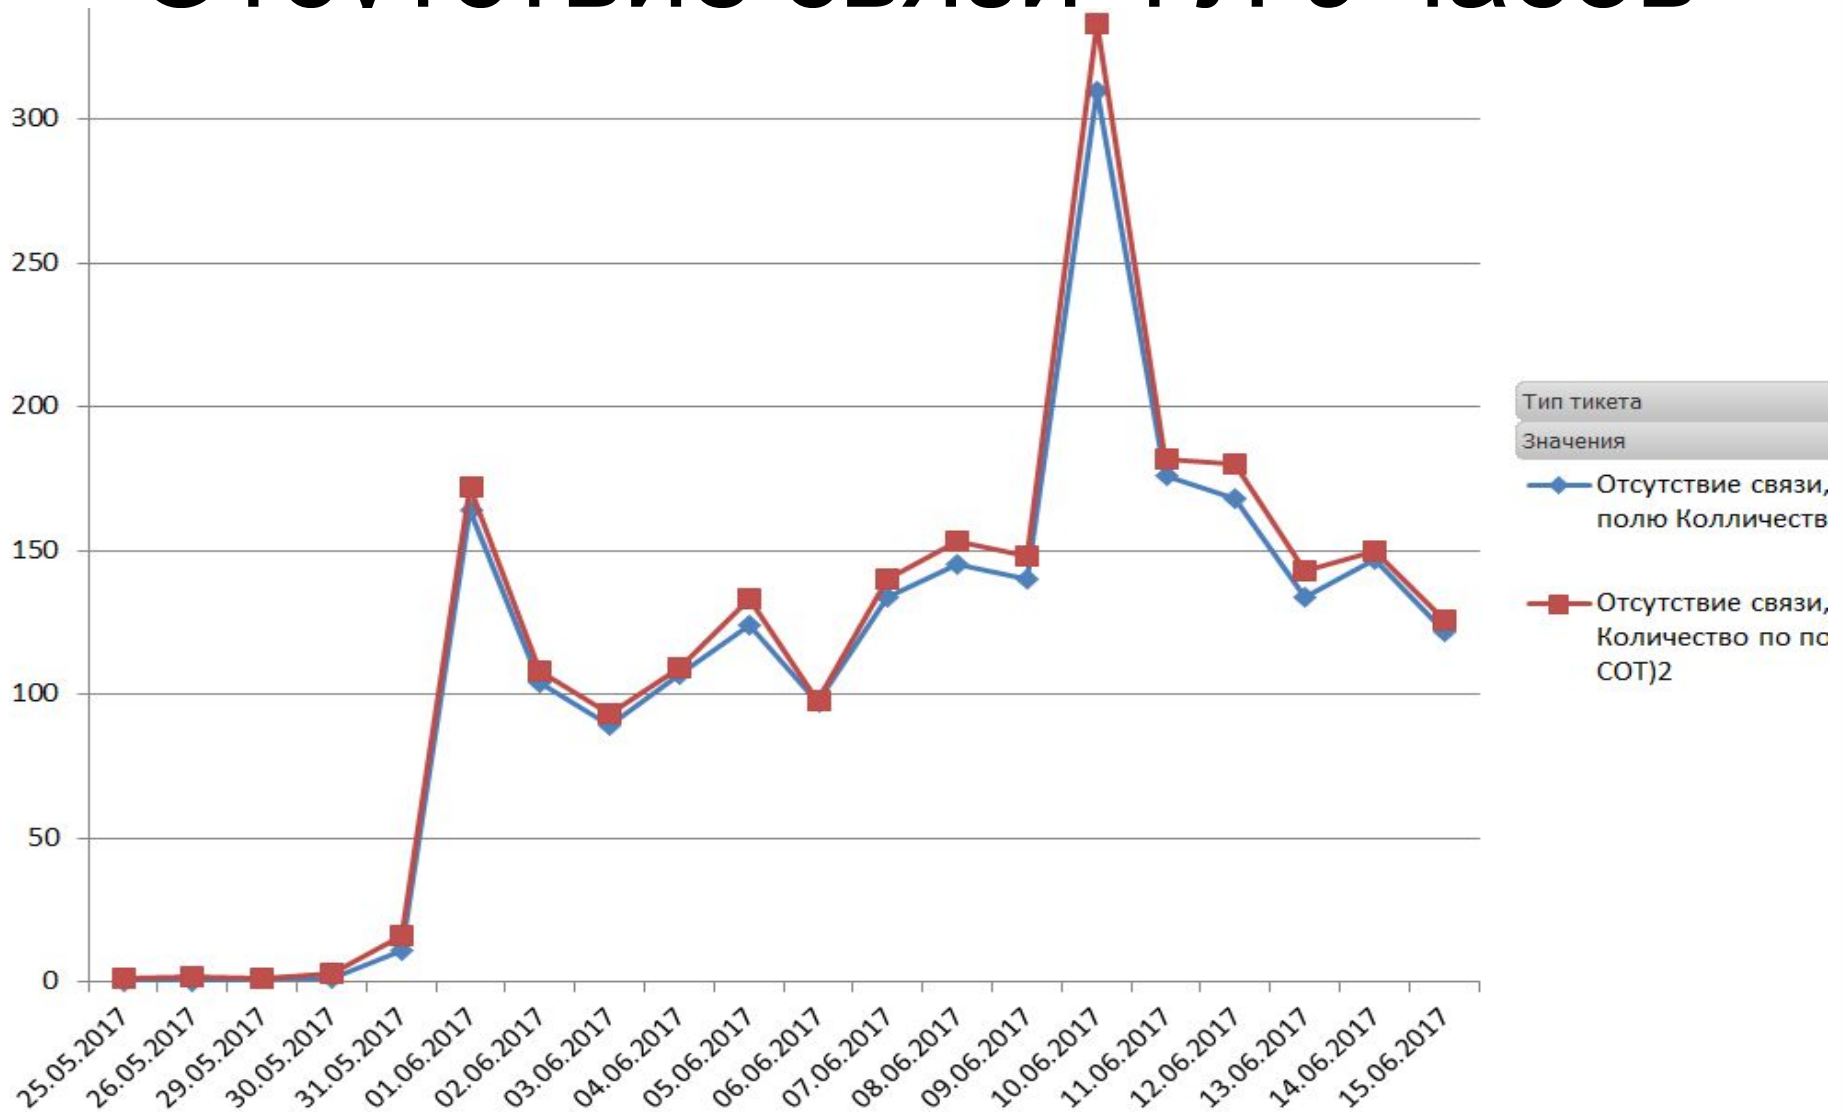

Отсутствие связи ФЛ 6 часов

16.06.2017

Заявки на ВЛП за сутки

Вопросы по вещанию ТВ

Отсутствие связи ЮЛ 30 мин

ВЛП ЮЛ за 30 мин

Проблемы со скоростью ЮЛ 30 мин

Вопросы по телефонии ЮЛ 30 мин

Отсутствие связи 30 мин

16.06.2017

Специалисты Калинин

Специалисты Салмин

ЮЛ

16.06.2017