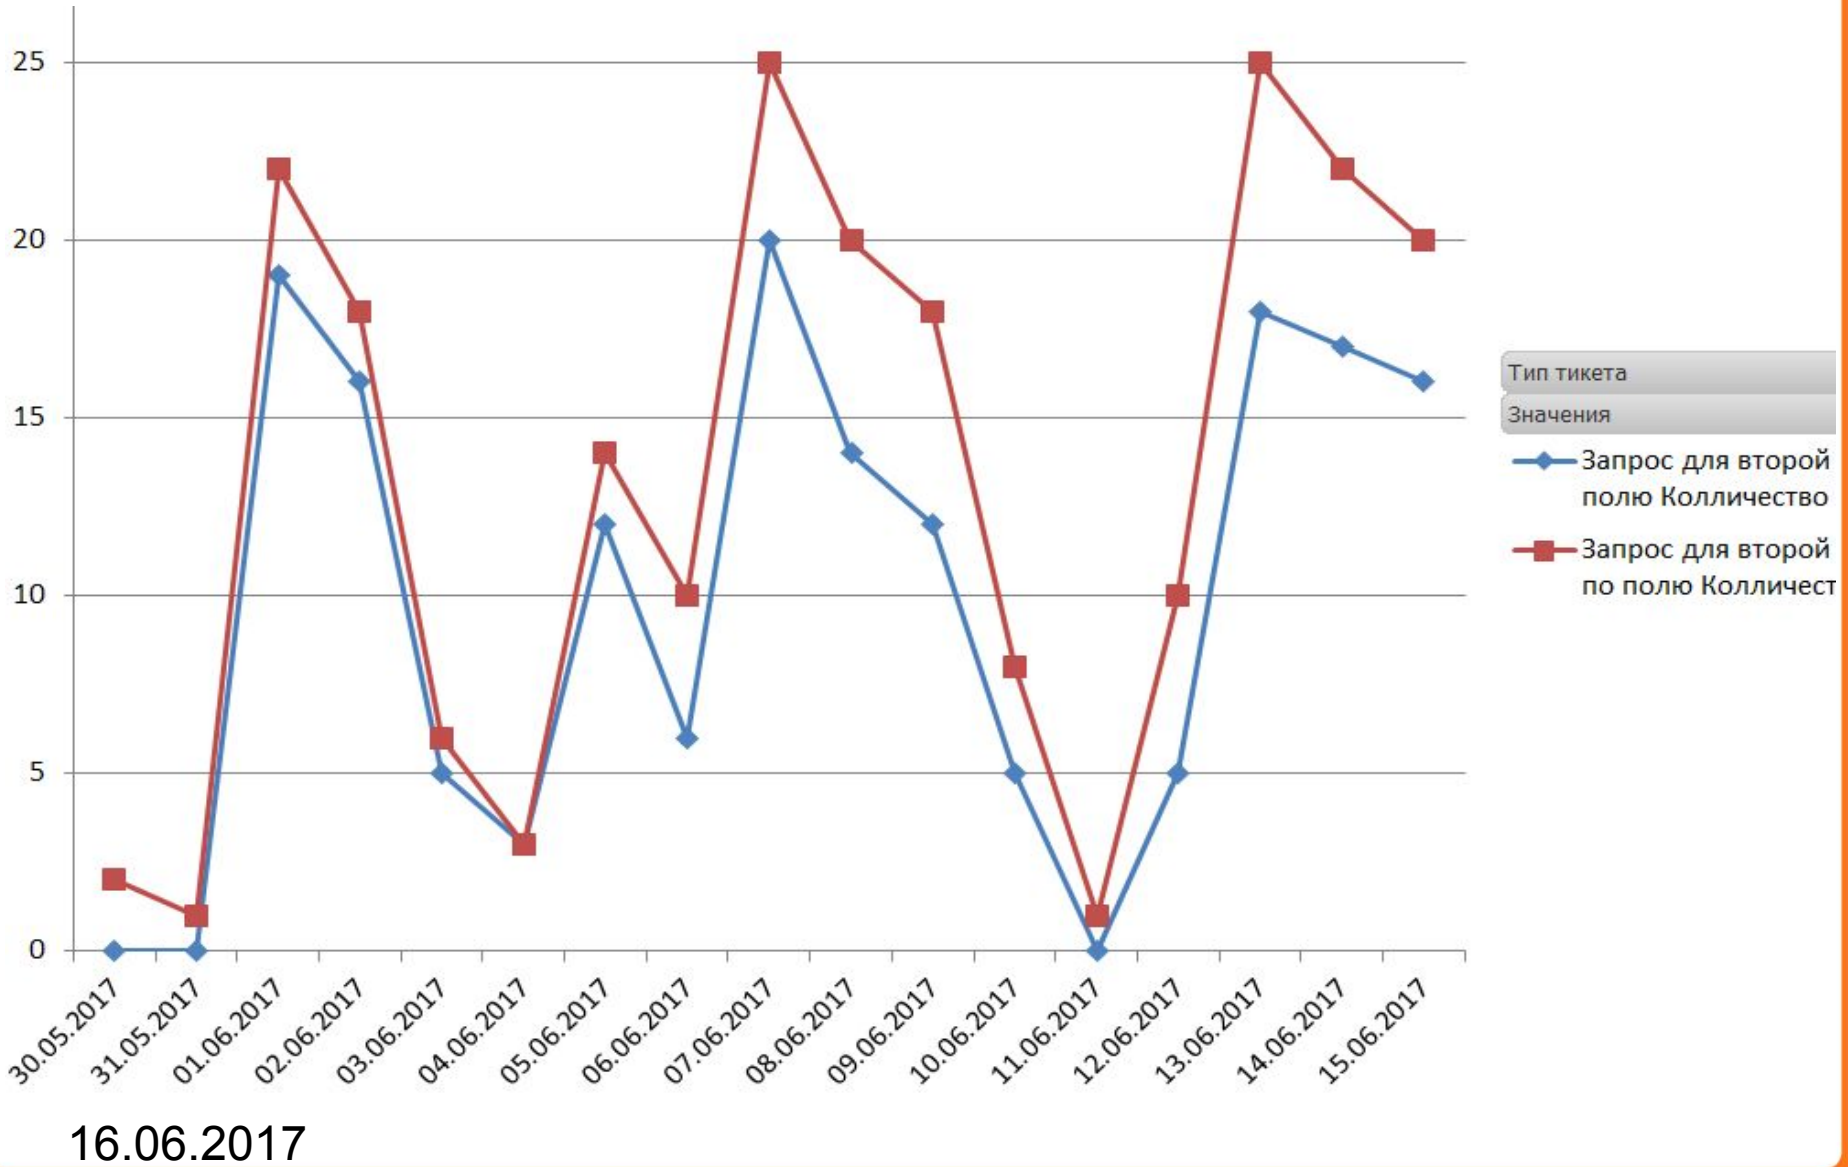

Отсутствие связи ФЛ 6 часов

16.06.2017

Заявки на ВЛП за сутки

Вопросы по вещанию ТВ

Отсутствие связи ЮЛ 30 мин

ВЛП ЮЛ за 30 мин

Проблемы со скоростью ЮЛ 30 мин

Вопросы по телефонии ЮЛ 30 мин

Отсутствие связи 30 мин

16.06.2017

Специалисты Калинин

Специалисты Салмин

ЮЛ

16.06.2017