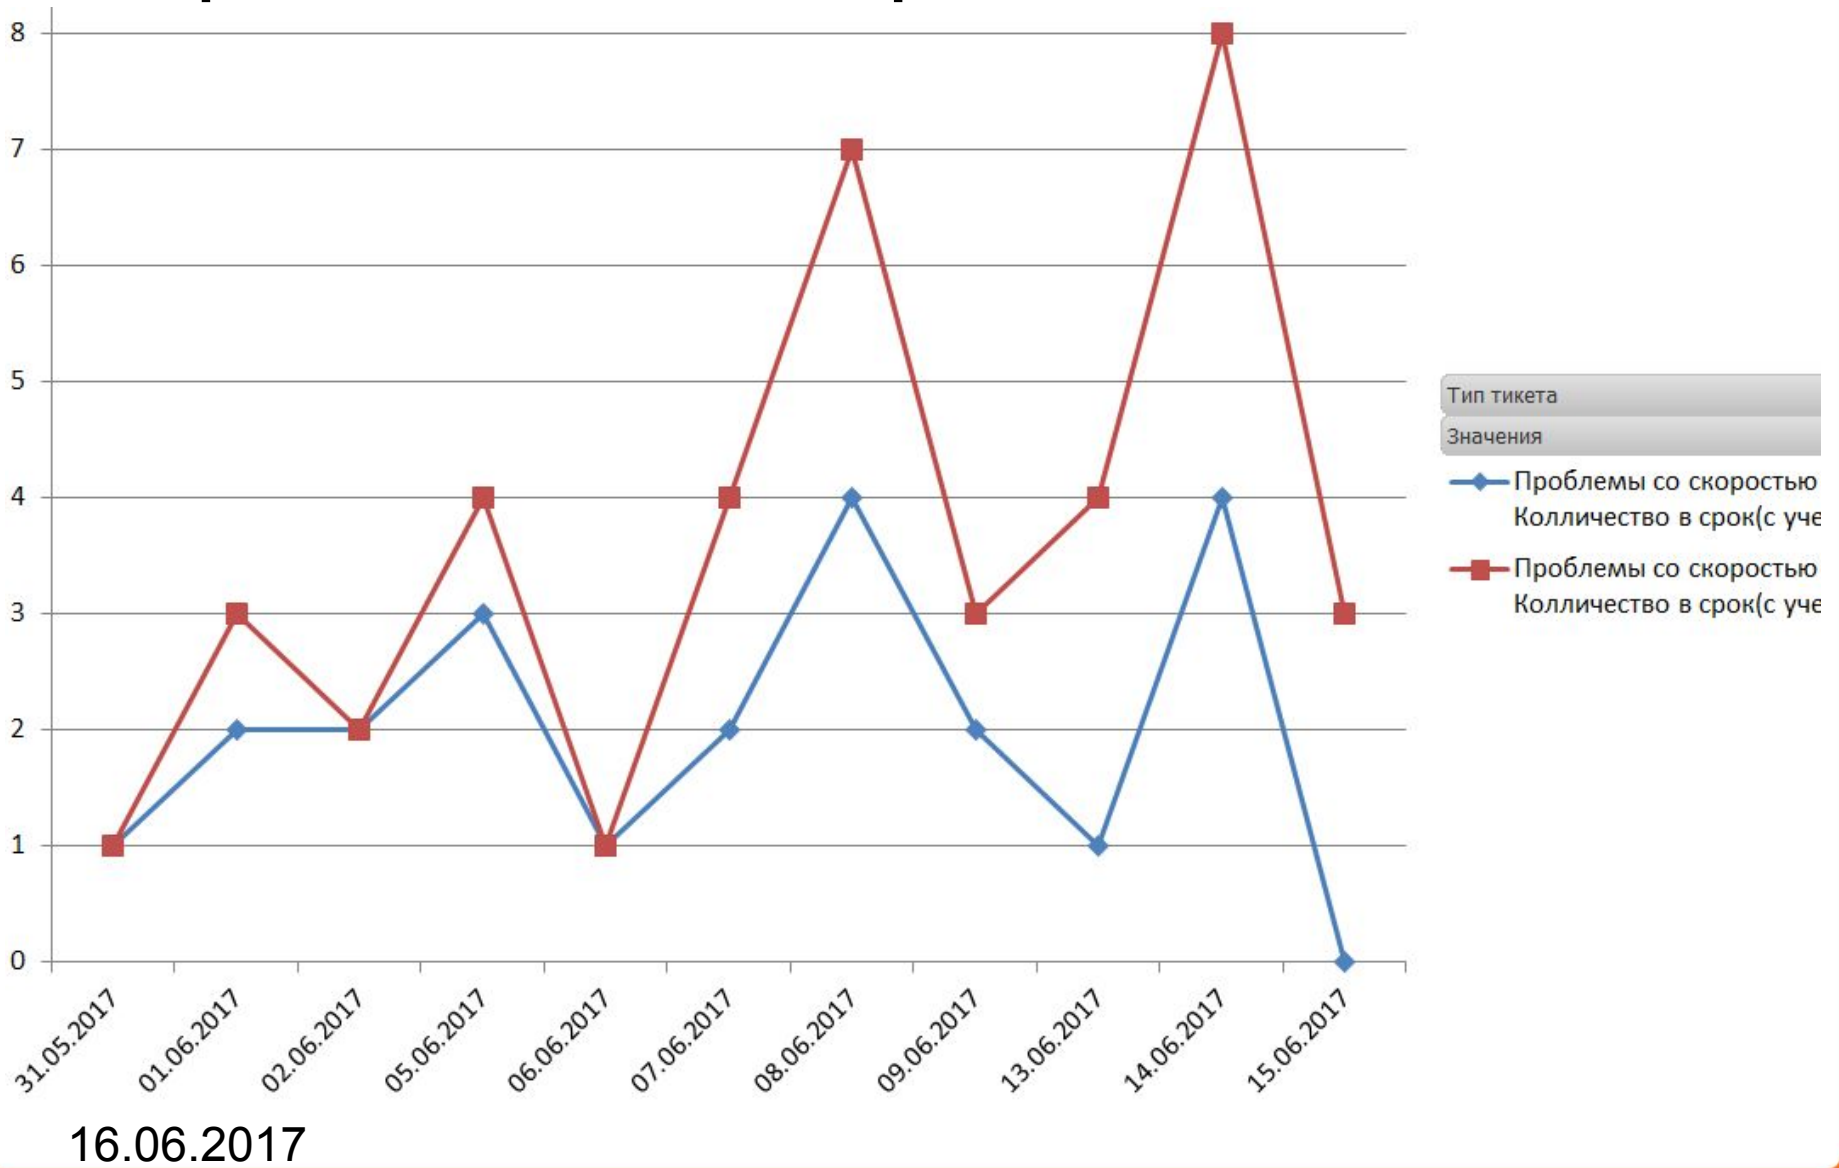

Отсутствие связи ФЛ 6 часов

16.06.2017

Заявки на ВЛП за сутки

Вопросы по вещанию ТВ

Отсутствие связи ЮЛ 30 мин

ВЛП ЮЛ за 30 мин

Проблемы со скоростью ЮЛ 30 мин

Вопросы по телефонии ЮЛ 30 мин

Отсутствие связи 30 мин

16.06.2017

Специалисты Калинин

Специалисты Салмин

ЮЛ

16.06.2017