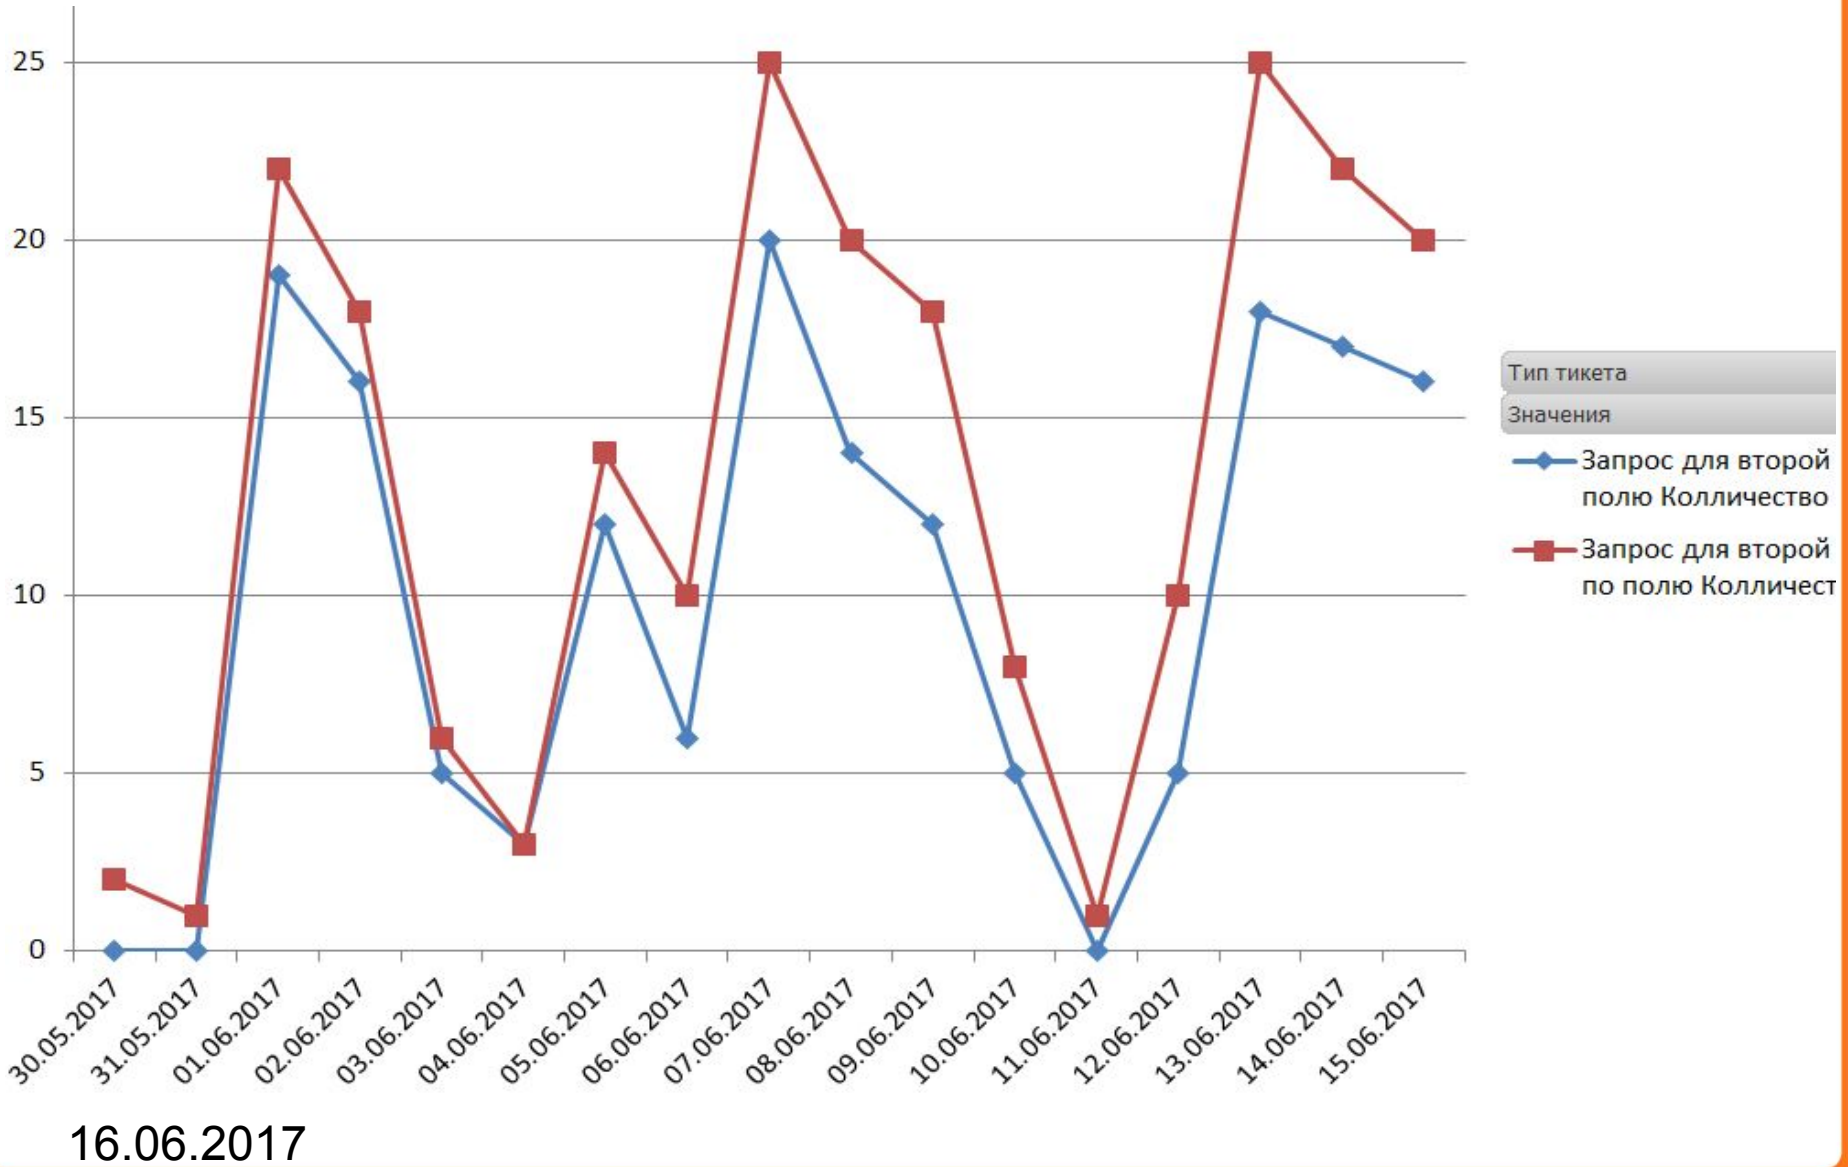

Отсутствие связи ФЛ 6 часов

16.06.2017

Заявки на ВЛП за сутки

Вопросы по вещанию ТВ

Отсутствие связи ЮЛ 30 мин

16.06.2017

ВЛП ЮЛ за 30 мин

Проблемы со скоростью ЮЛ 30 мин

Вопросы по телефонии ЮЛ 30 мин

Отсутствие связи 30 мин

16.06.2017

Специалисты Калинин

Специалисты Салмин

16.06.2017

ЮЛ

16.06.2017