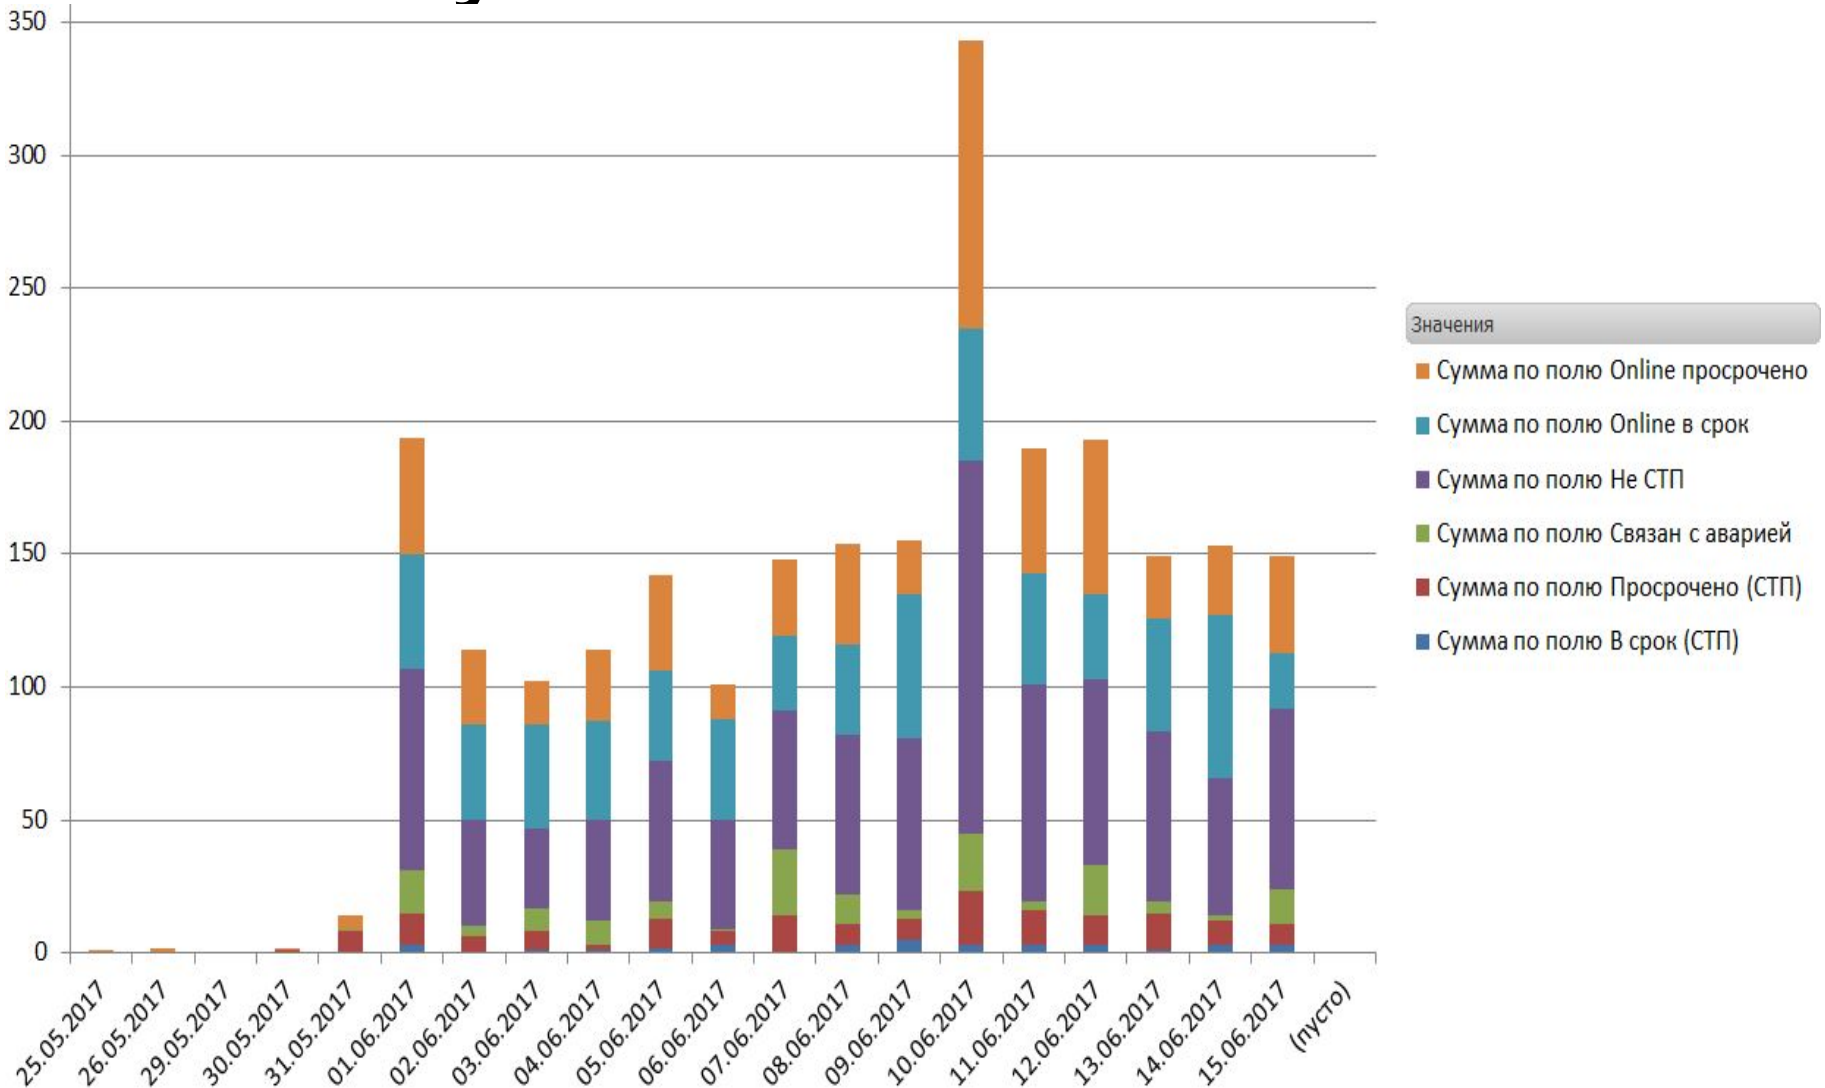

Отсутствие связи ФЛ 6 часов

16.06.2017

Заявки на ВЛП за сутки

Вопросы по вещанию ТВ

Отсутствие связи ЮЛ 30 мин

ВЛП ЮЛ за 30 мин

Проблемы со скоростью ЮЛ 30 мин

Вопросы по телефонии ЮЛ 30 мин

Отсутствие связи 30 мин

16.06.2017

Специалисты Калинин

Специалисты Салмин

ЮЛ

16.06.2017