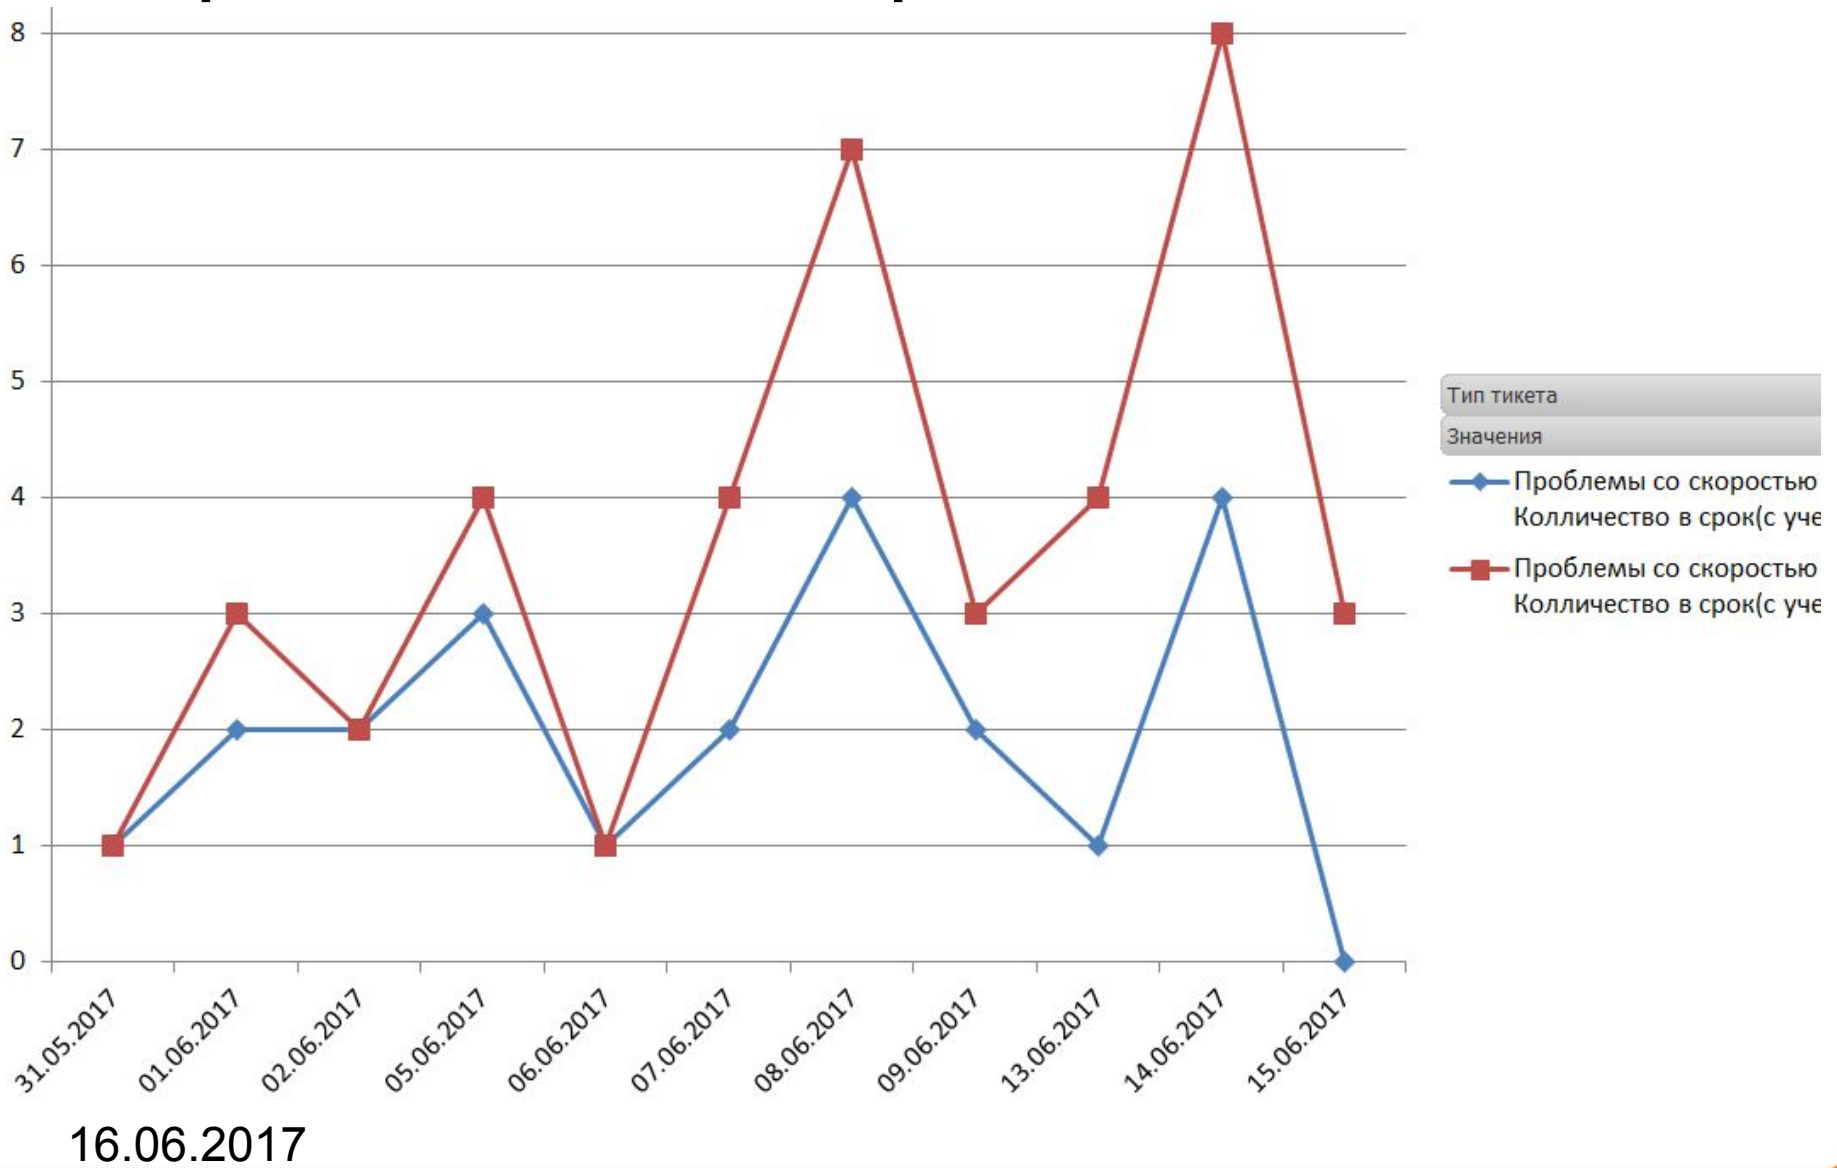

Отсутствие связи ФЛ 6 часов

16.06.2017

Заявки на ВЛП за сутки

Вопросы по вещанию ТВ

Отсутствие связи ЮЛ 30 мин

16.06.2017

ВЛП ЮЛ за 30 мин

Проблемы со скоростью ЮЛ 30 мин

Вопросы по телефонии ЮЛ 30 мин

Отсутствие связи 30 мин

16.06.2017

Специалисты Калинин

Специалисты Салмин

16.06.2017

ЮЛ

16.06.2017