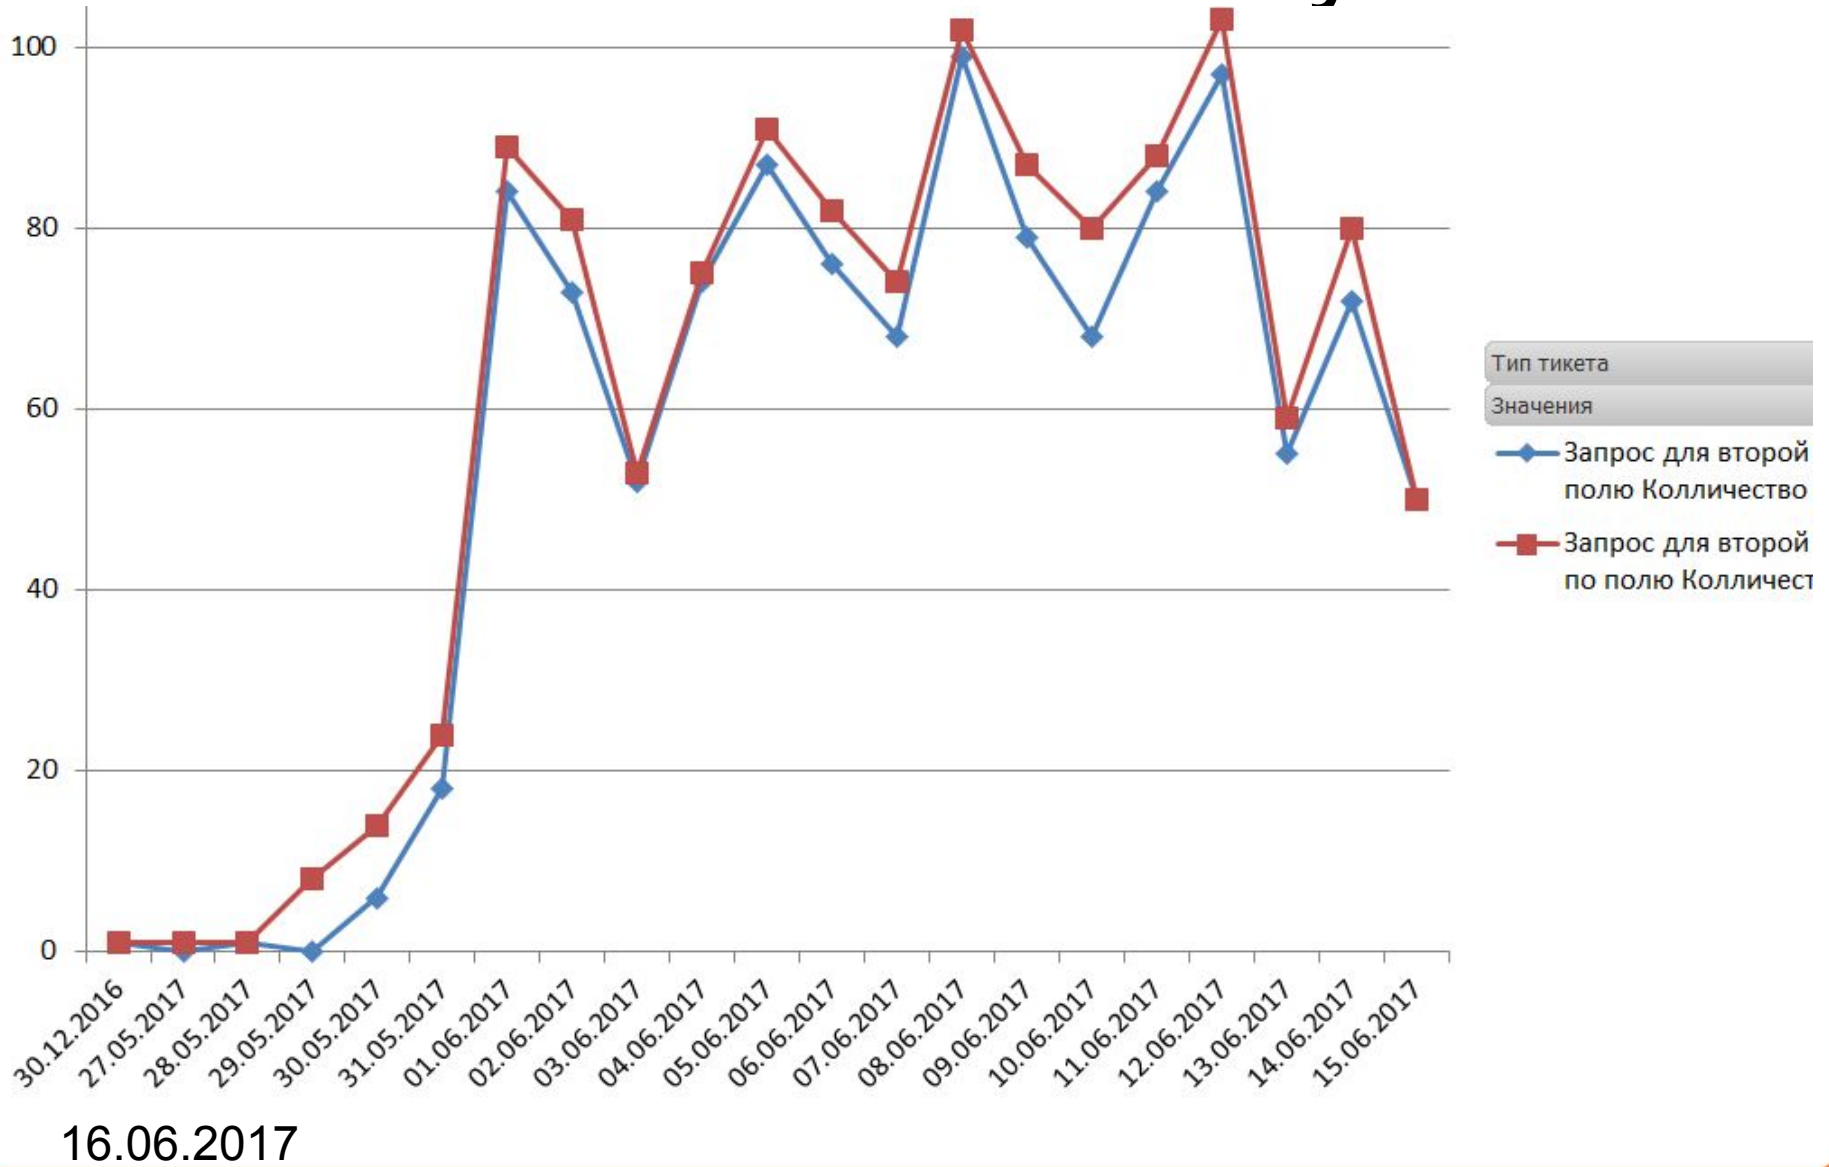

Отсутствие связи ФЛ 6 часов

16.06.2017

Заявки на ВЛП за сутки

Вопросы по вещанию ТВ

Отсутствие связи ЮЛ 30 мин

ВЛП ЮЛ за 30 мин

Проблемы со скоростью ЮЛ 30 мин

Вопросы по телефонии ЮЛ 30 мин

Отсутствие связи 30 мин

16.06.2017

Специалисты Калинин

Специалисты Салмин

ЮЛ

16.06.2017