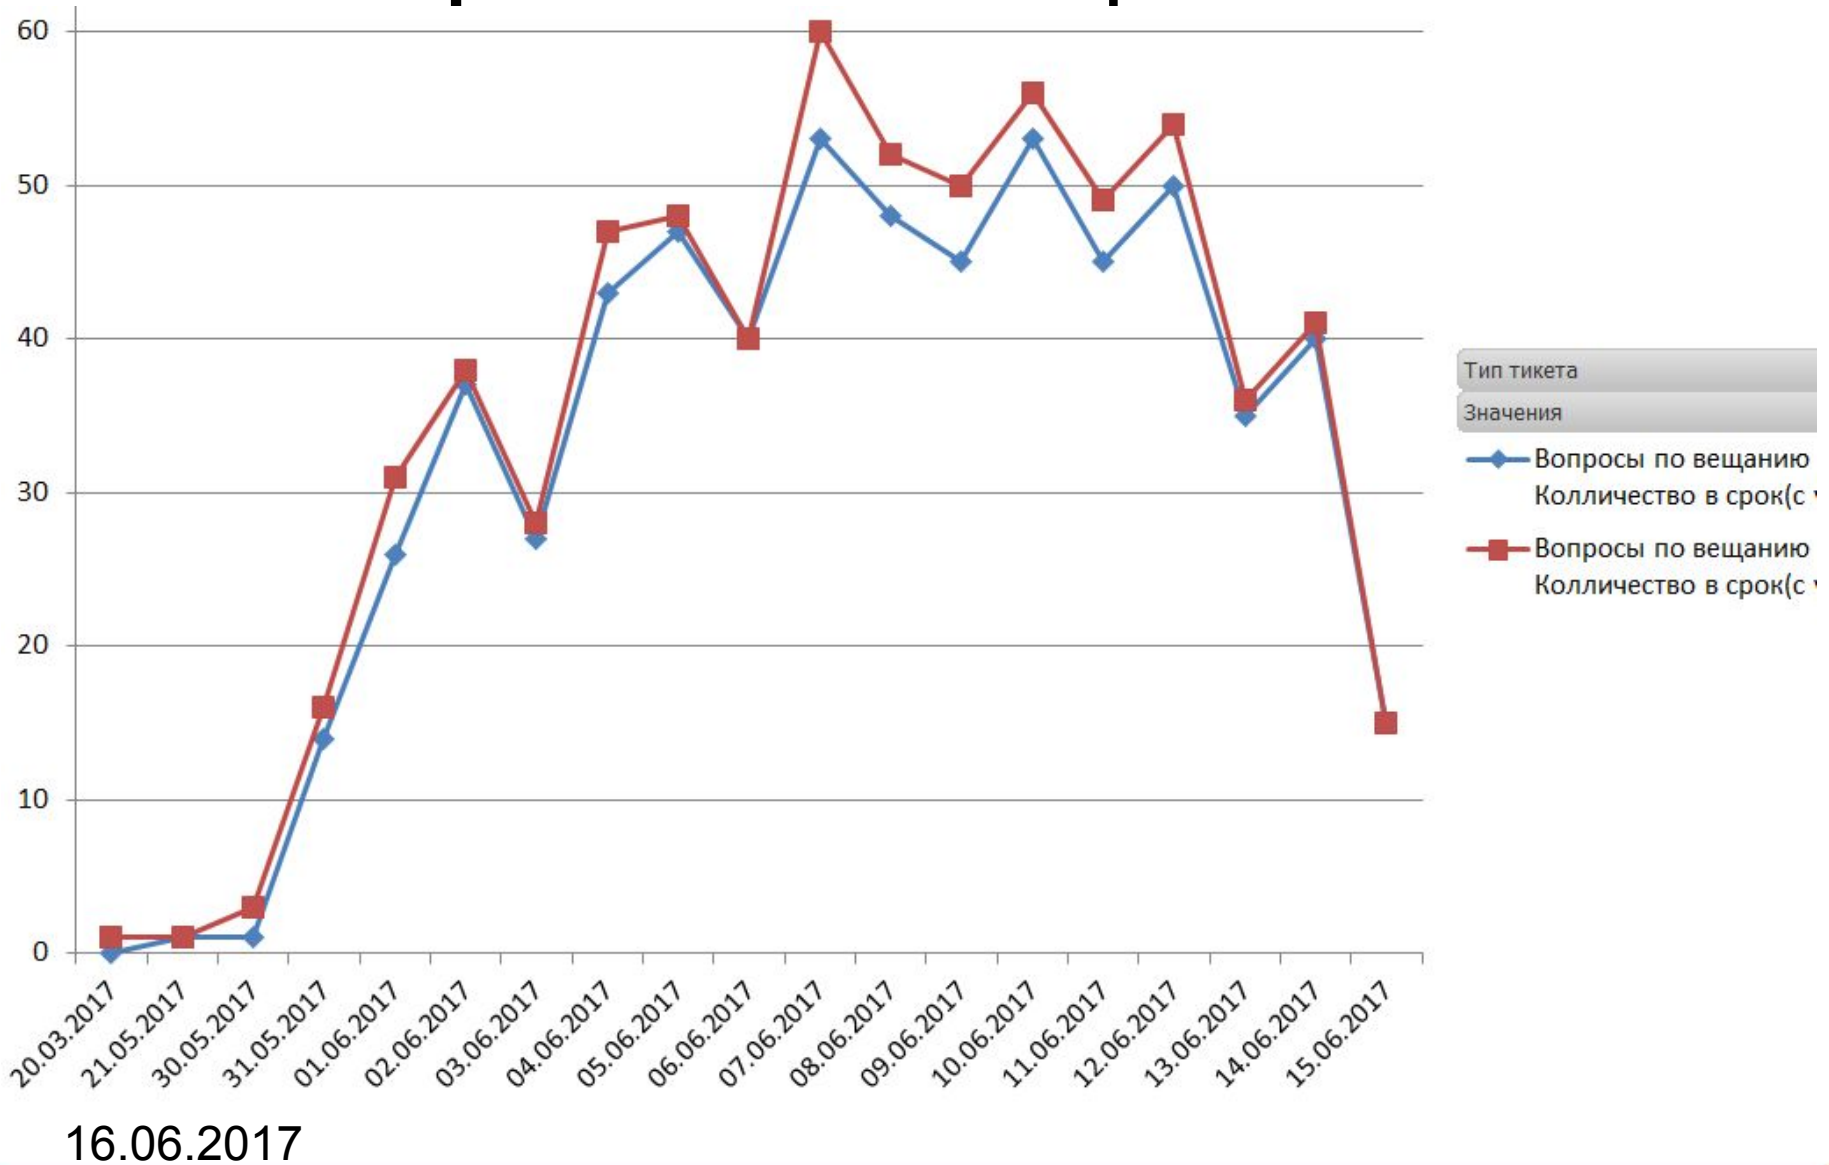

Отсутствие связи ФЛ 6 часов

16.06.2017

Заявки на ВЛП за сутки

Вопросы по вещанию ТВ

Отсутствие связи ЮЛ 30 мин

ВЛП ЮЛ за 30 мин

Проблемы со скоростью ЮЛ 30 мин

Вопросы по телефонии ЮЛ 30 мин

Отсутствие связи 30 мин

16.06.2017

Специалисты Калинин

Специалисты Салмин

ЮЛ

16.06.2017