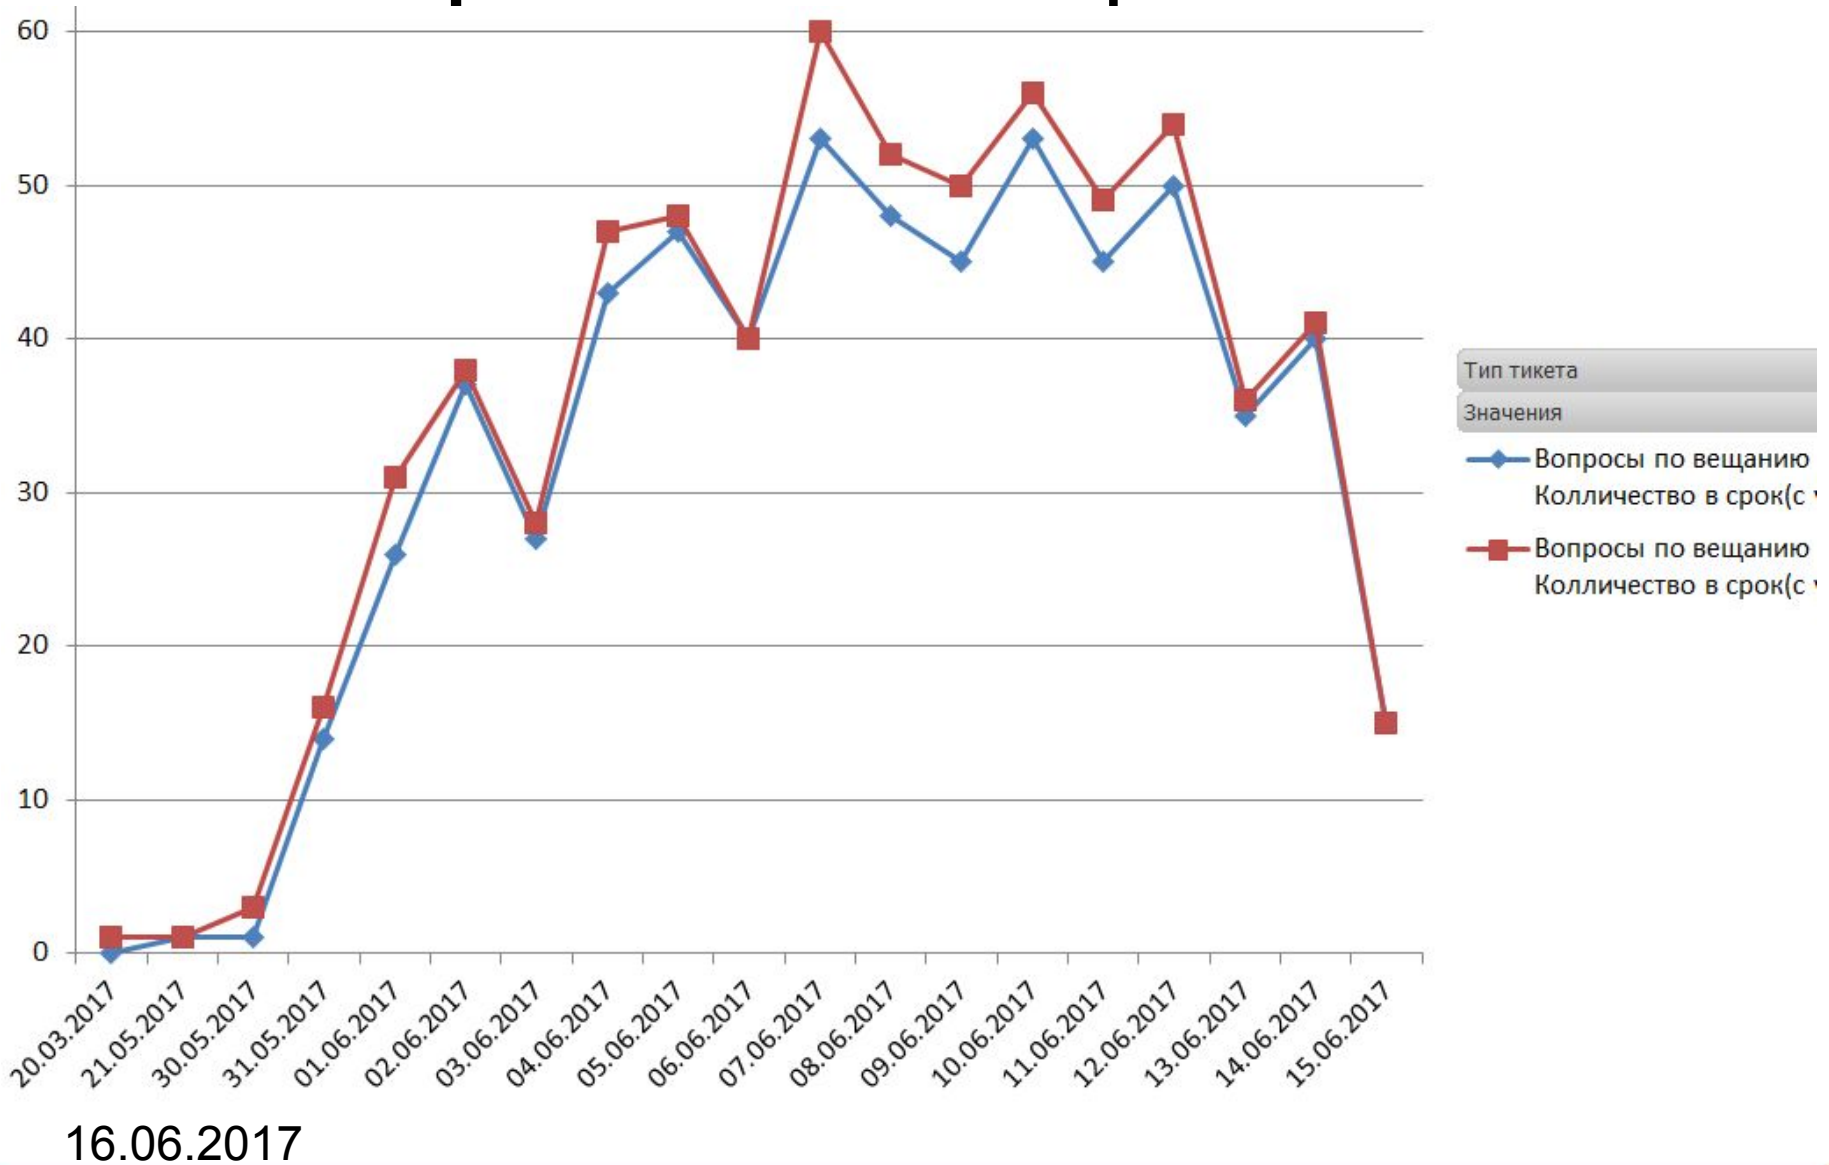

Отсутствие связи ФЛ 6 часов

16.06.2017

Заявки на ВЛП за сутки

Вопросы по вещанию ТВ

Отсутствие связи ЮЛ 30 мин

16.06.2017

ВЛП ЮЛ за 30 мин

Проблемы со скоростью ЮЛ 30 мин

Вопросы по телефонии ЮЛ 30 мин

Отсутствие связи 30 мин

16.06.2017

Специалисты Калинин

Специалисты Салмин

16.06.2017

ЮЛ

16.06.2017