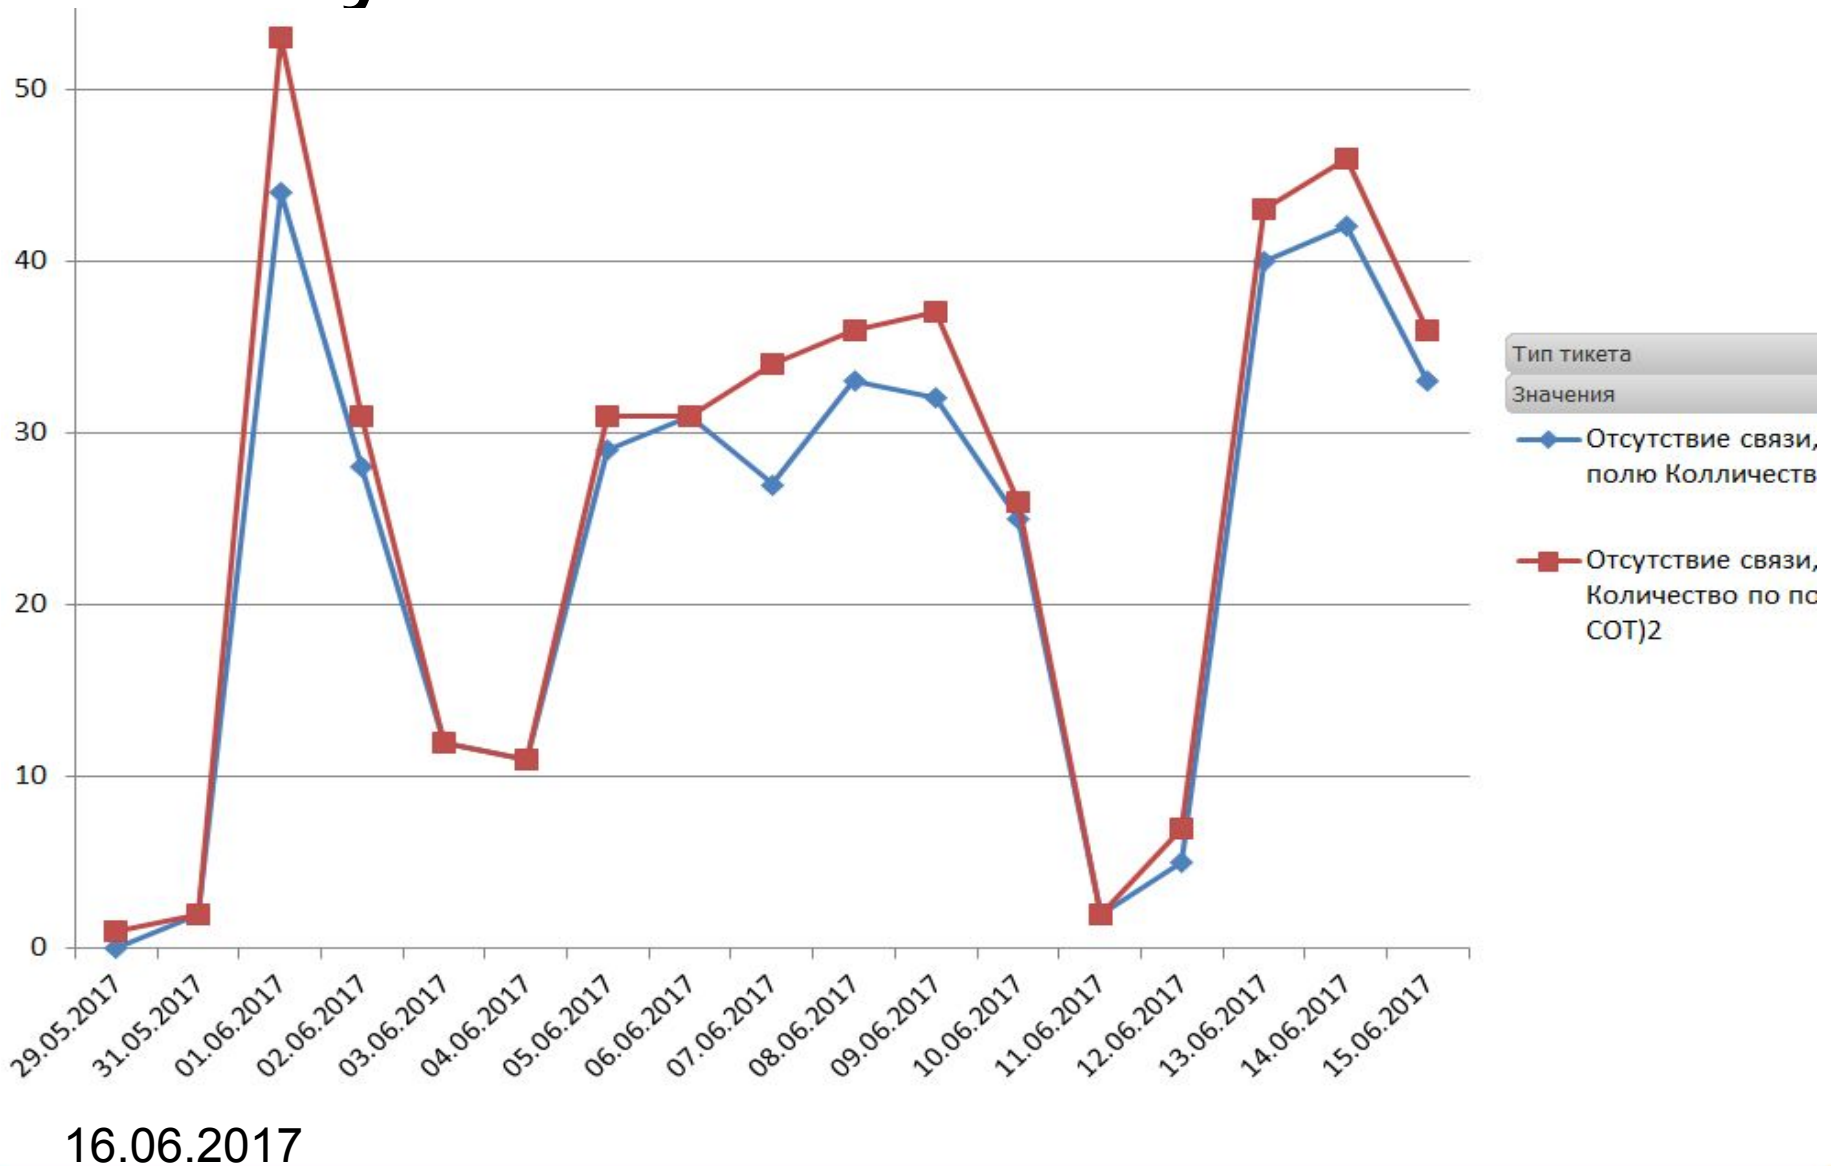

Отсутствие связи ЮЛ 30 мин