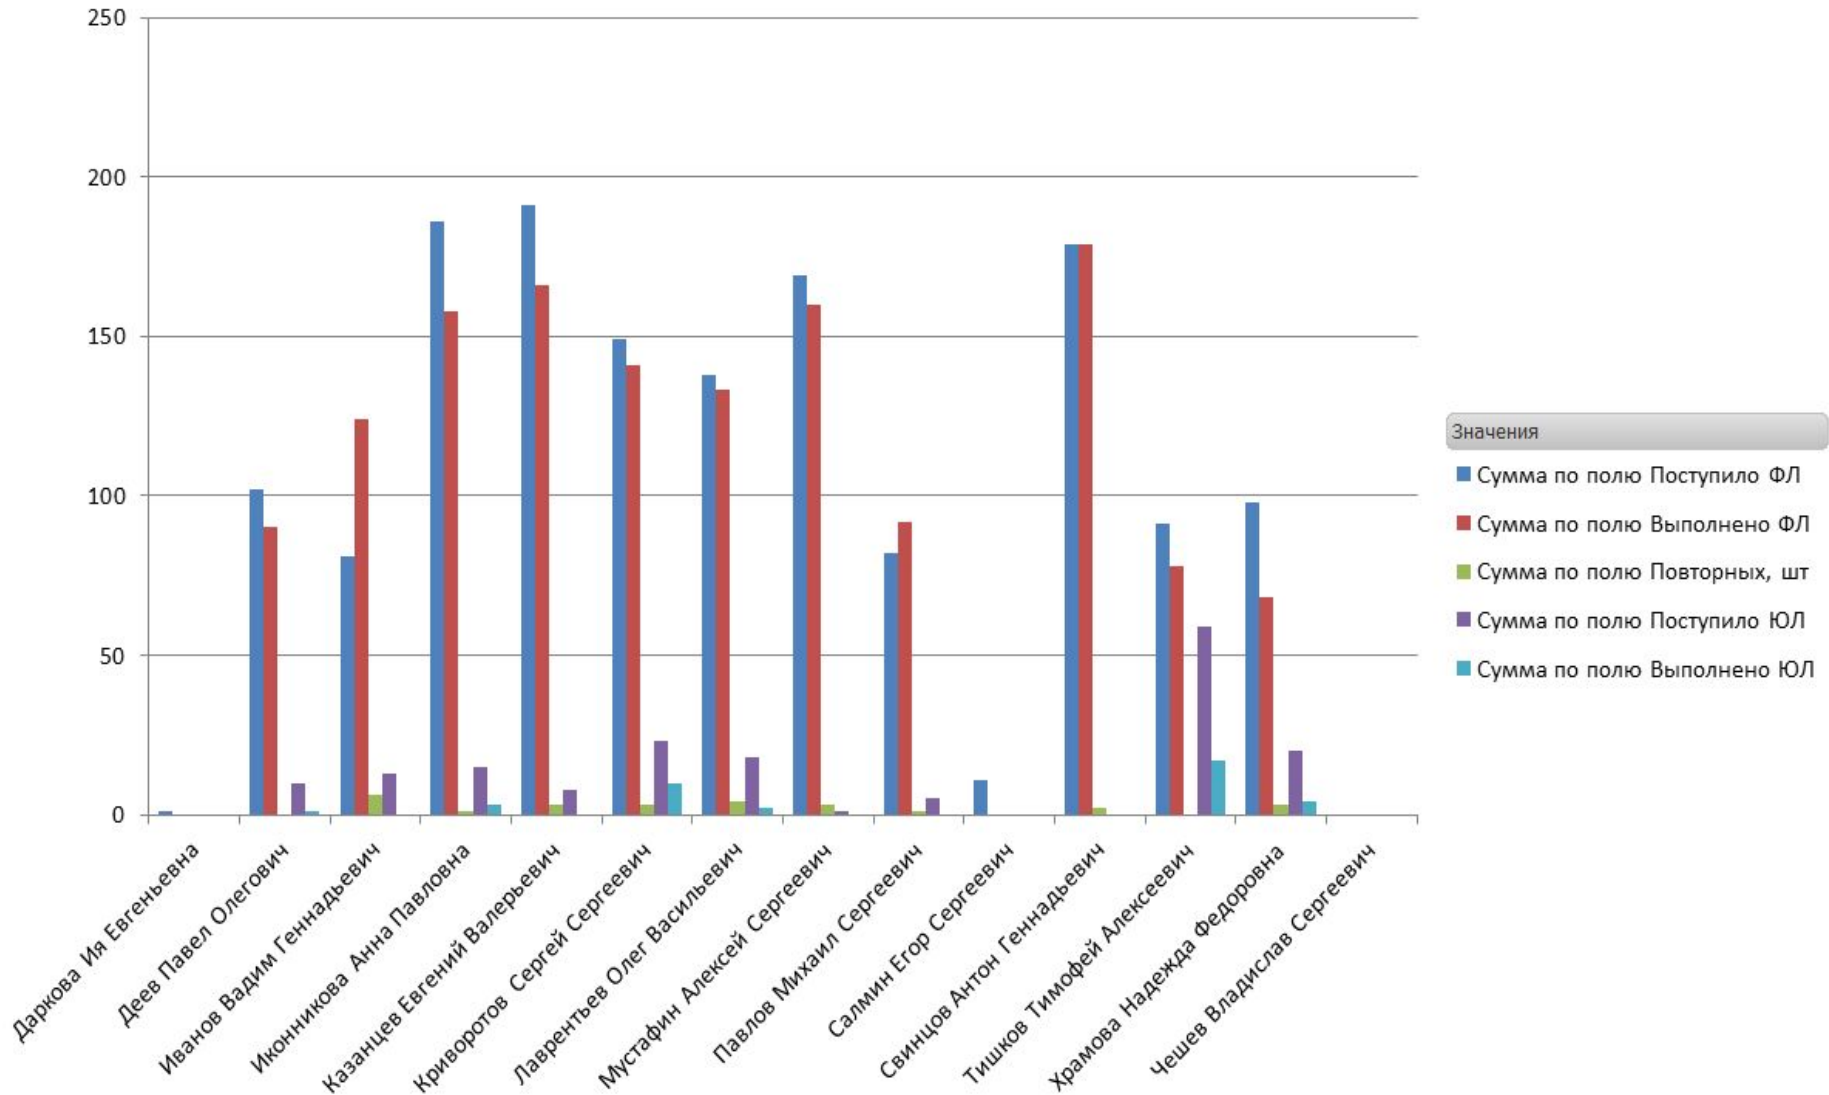

Вопросы по телефонии ЮЛ 30 мин

Отсутствие связи 30 мин

16.06.2017

Специалисты Калинин

Специалисты Салмин

16.06.2017

ЮЛ

16.06.2017