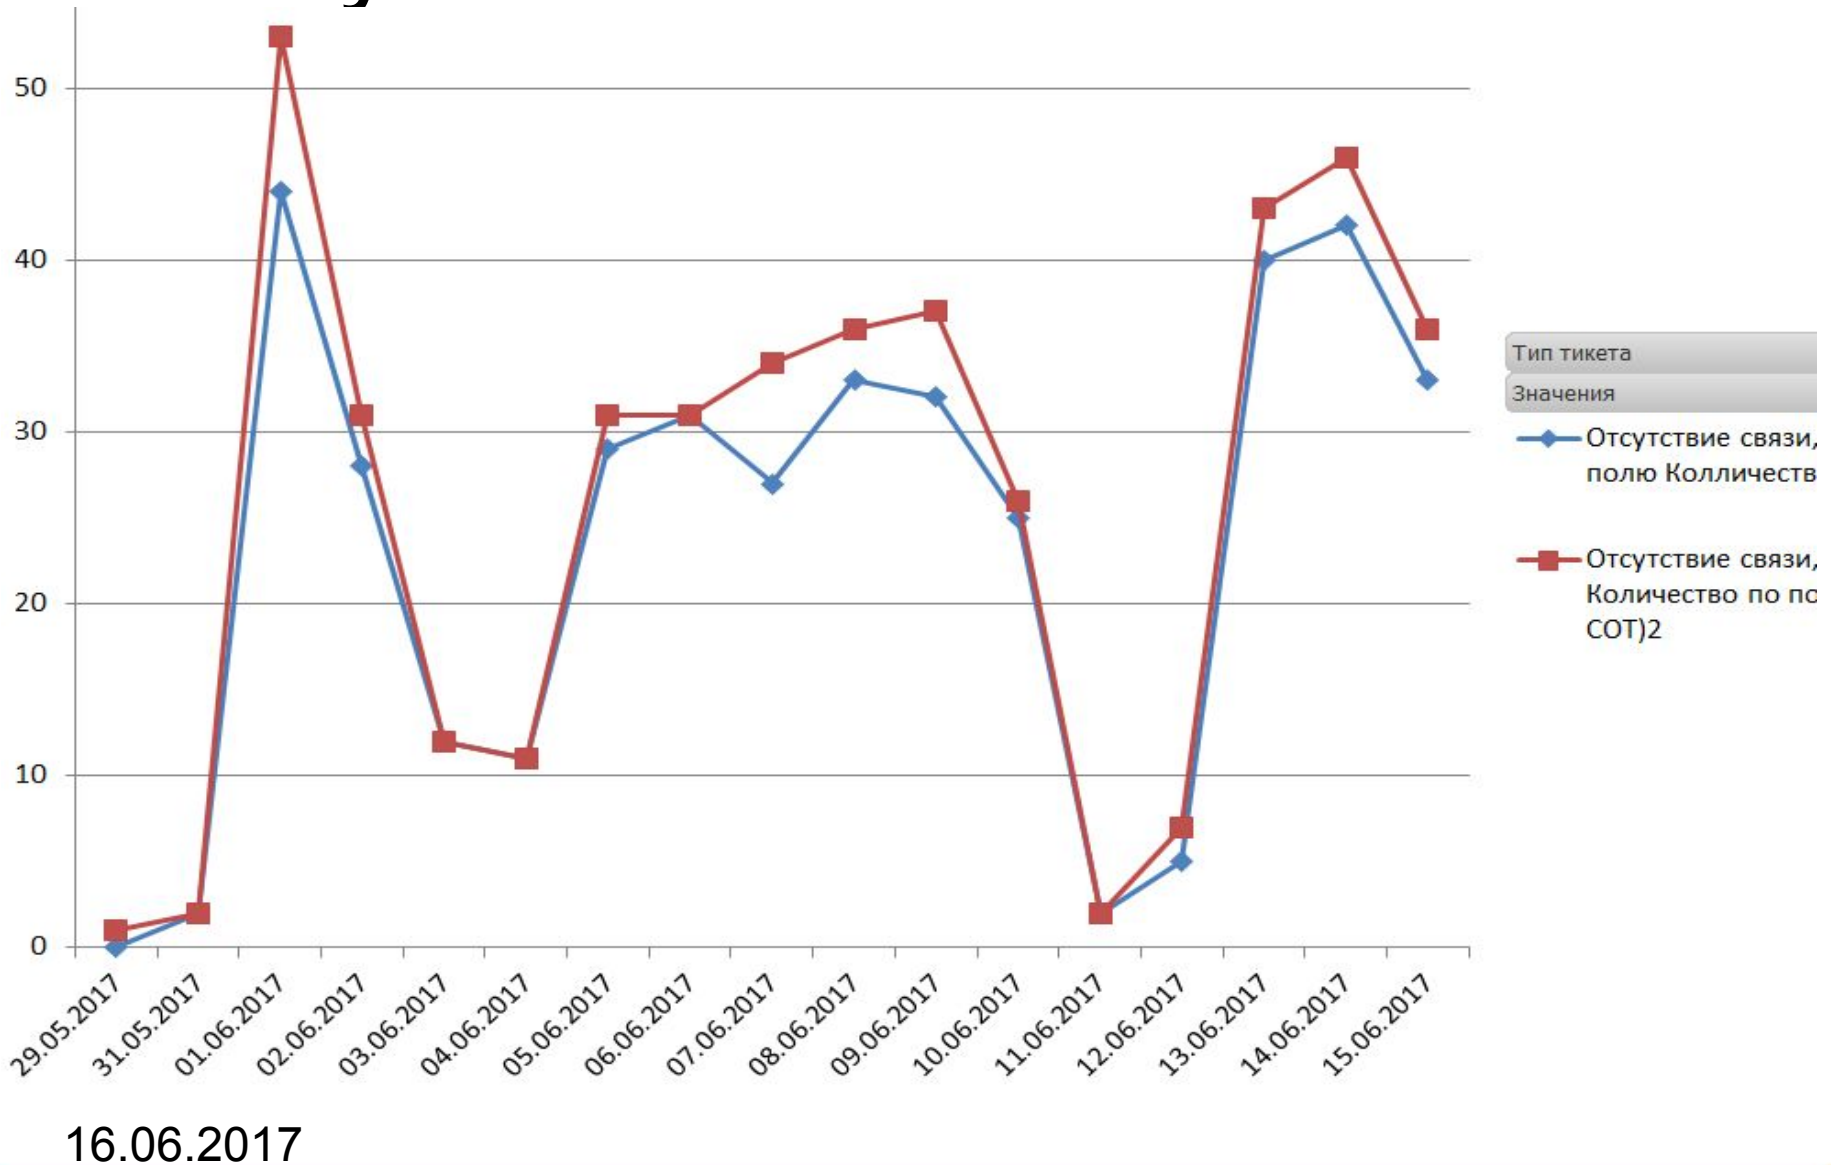

Отсутствие связи ЮЛ 30 мин

16.06.2017