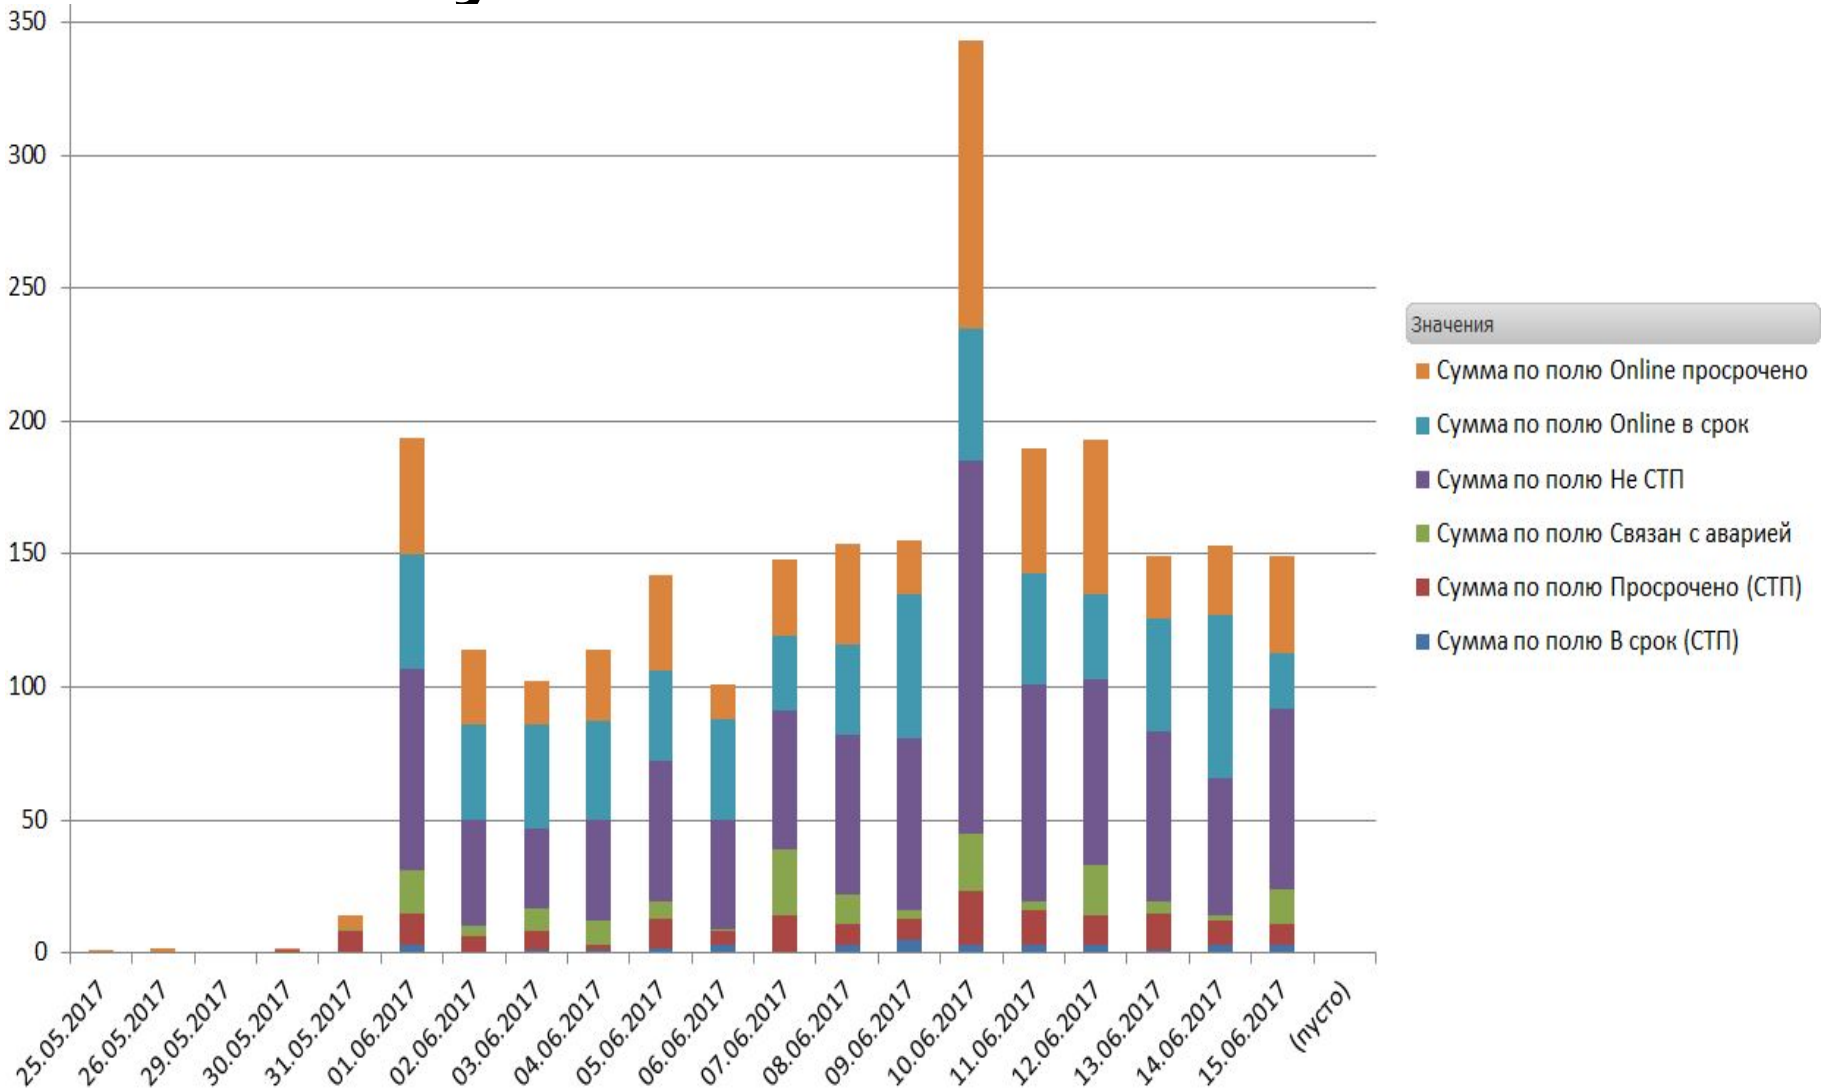

Отсутствие связи ФЛ 6 часов

16.06.2017

Заявки на ВЛП за сутки

Вопросы по вещанию ТВ

Отсутствие связи ЮЛ 30 мин

16.06.2017

ВЛП ЮЛ за 30 мин

Проблемы со скоростью ЮЛ 30 мин

Вопросы по телефонии ЮЛ 30 мин

Отсутствие связи 30 мин

16.06.2017

Специалисты Калинин

Специалисты Салмин

16.06.2017

ЮЛ

16.06.2017