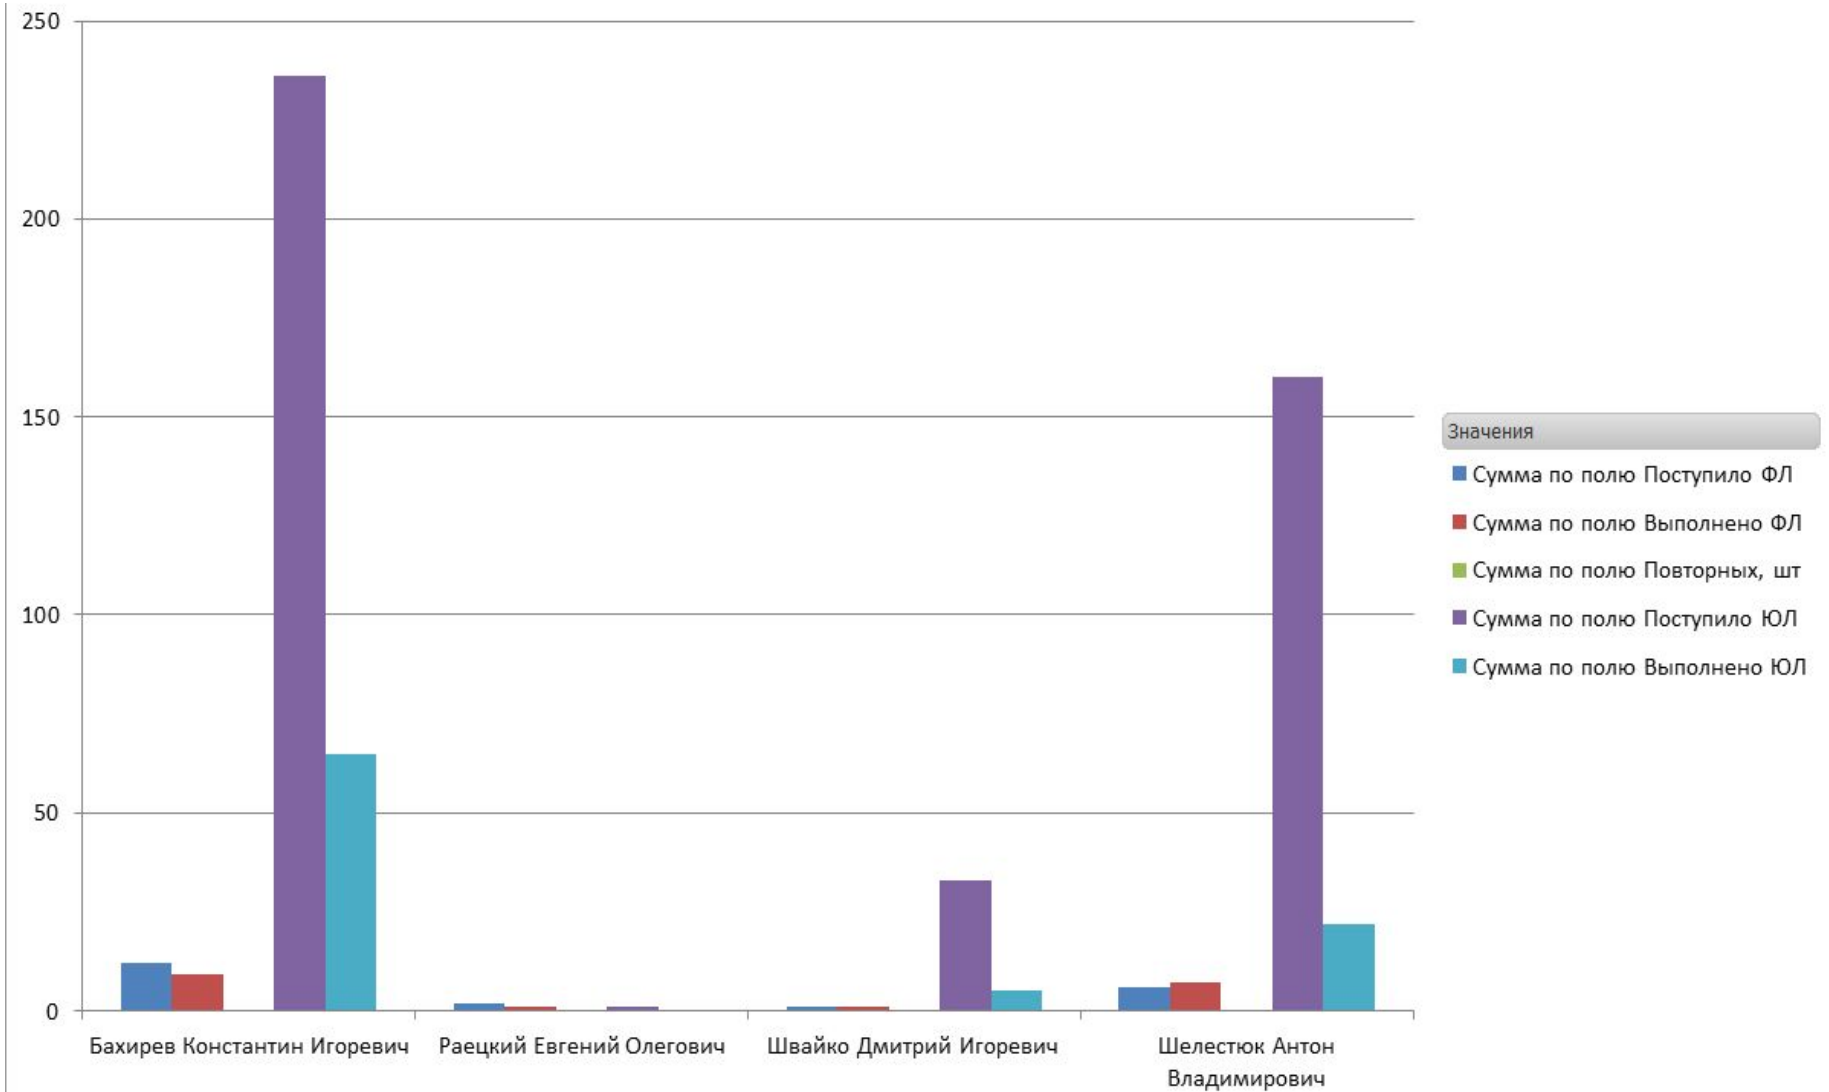

Вопросы по телефонии ЮЛ 30 мин

Отсутствие связи 30 мин

16.06.2017

Специалисты Калинин

Специалисты Салмин

16.06.2017

ЮЛ

16.06.2017