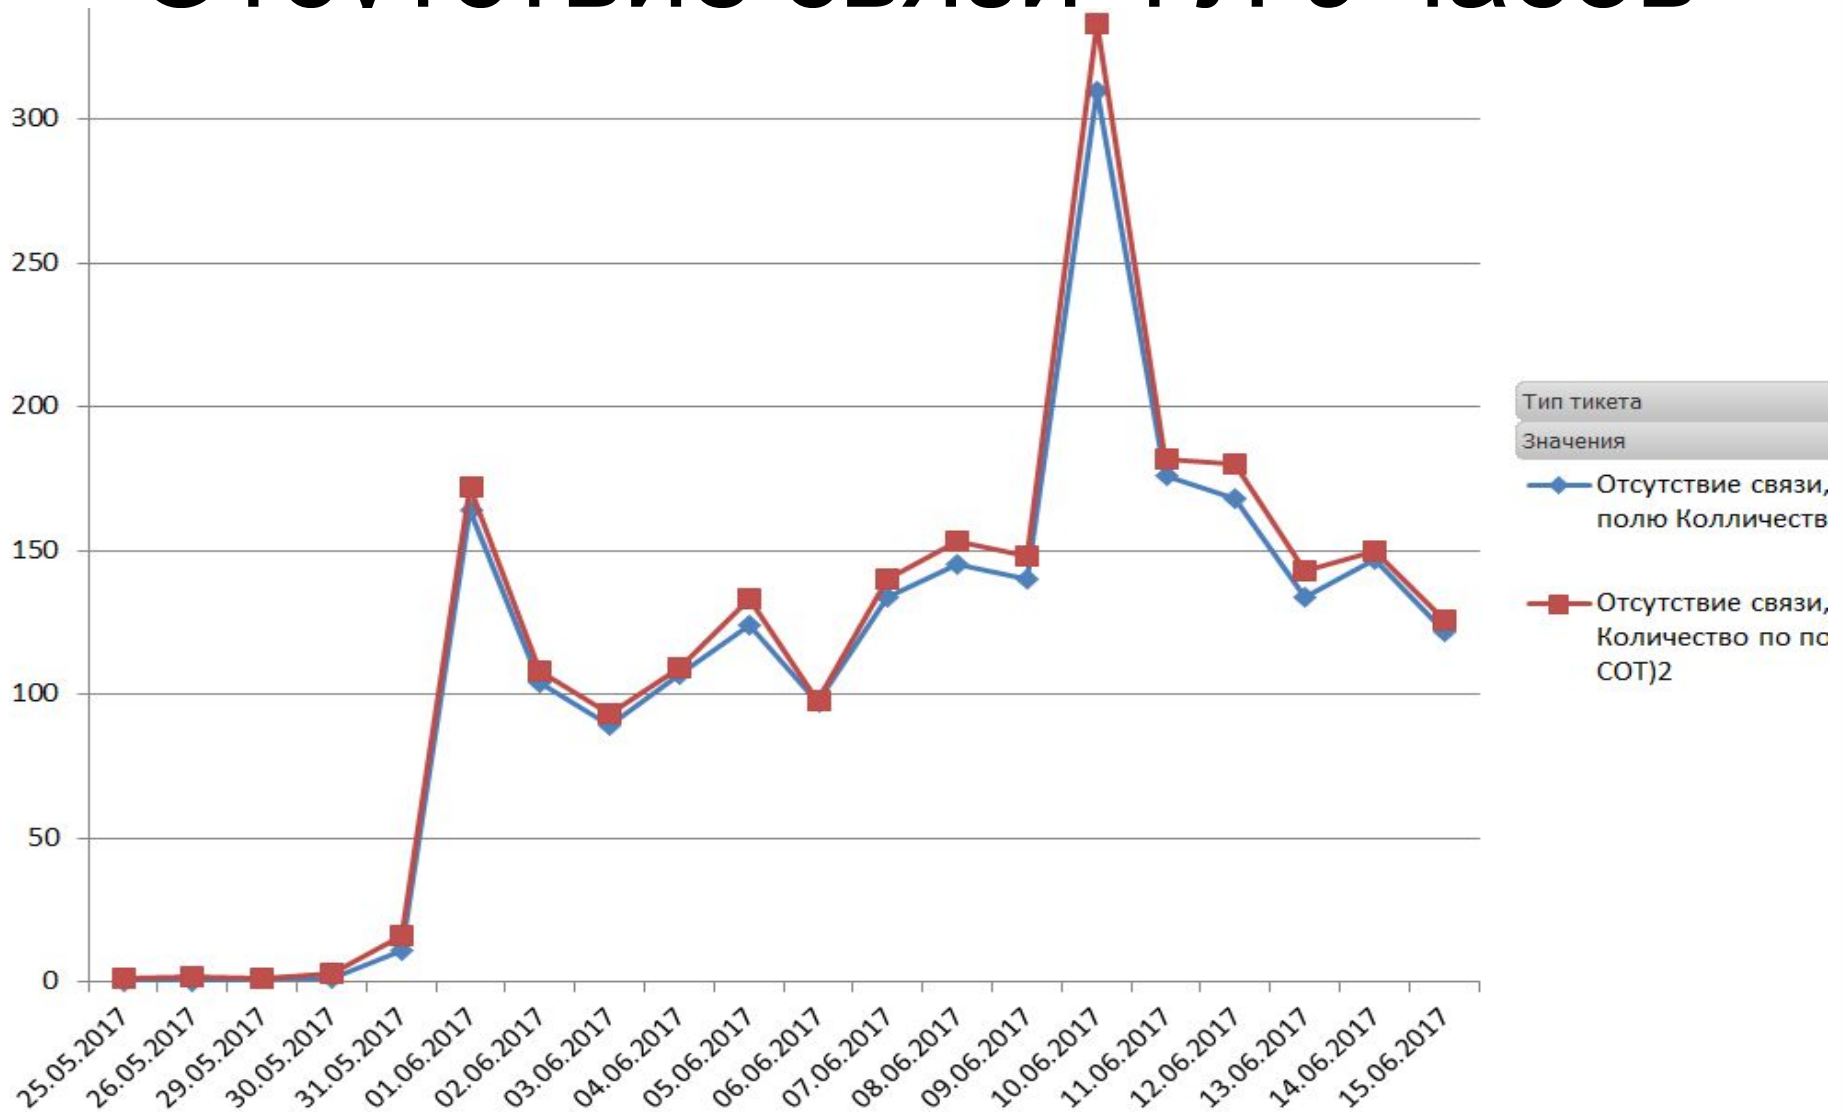

Отсутствие связи ФЛ 6 часов

16.06.2017

Заявки на ВЛП за сутки

Вопросы по вещанию ТВ

Отсутствие связи ЮЛ 30 мин

16.06.2017

ВЛП ЮЛ за 30 мин

Проблемы со скоростью ЮЛ 30 мин

Вопросы по телефонии ЮЛ 30 мин

Отсутствие связи 30 мин

16.06.2017

Специалисты Калинин

Специалисты Салмин

16.06.2017

ЮЛ

16.06.2017