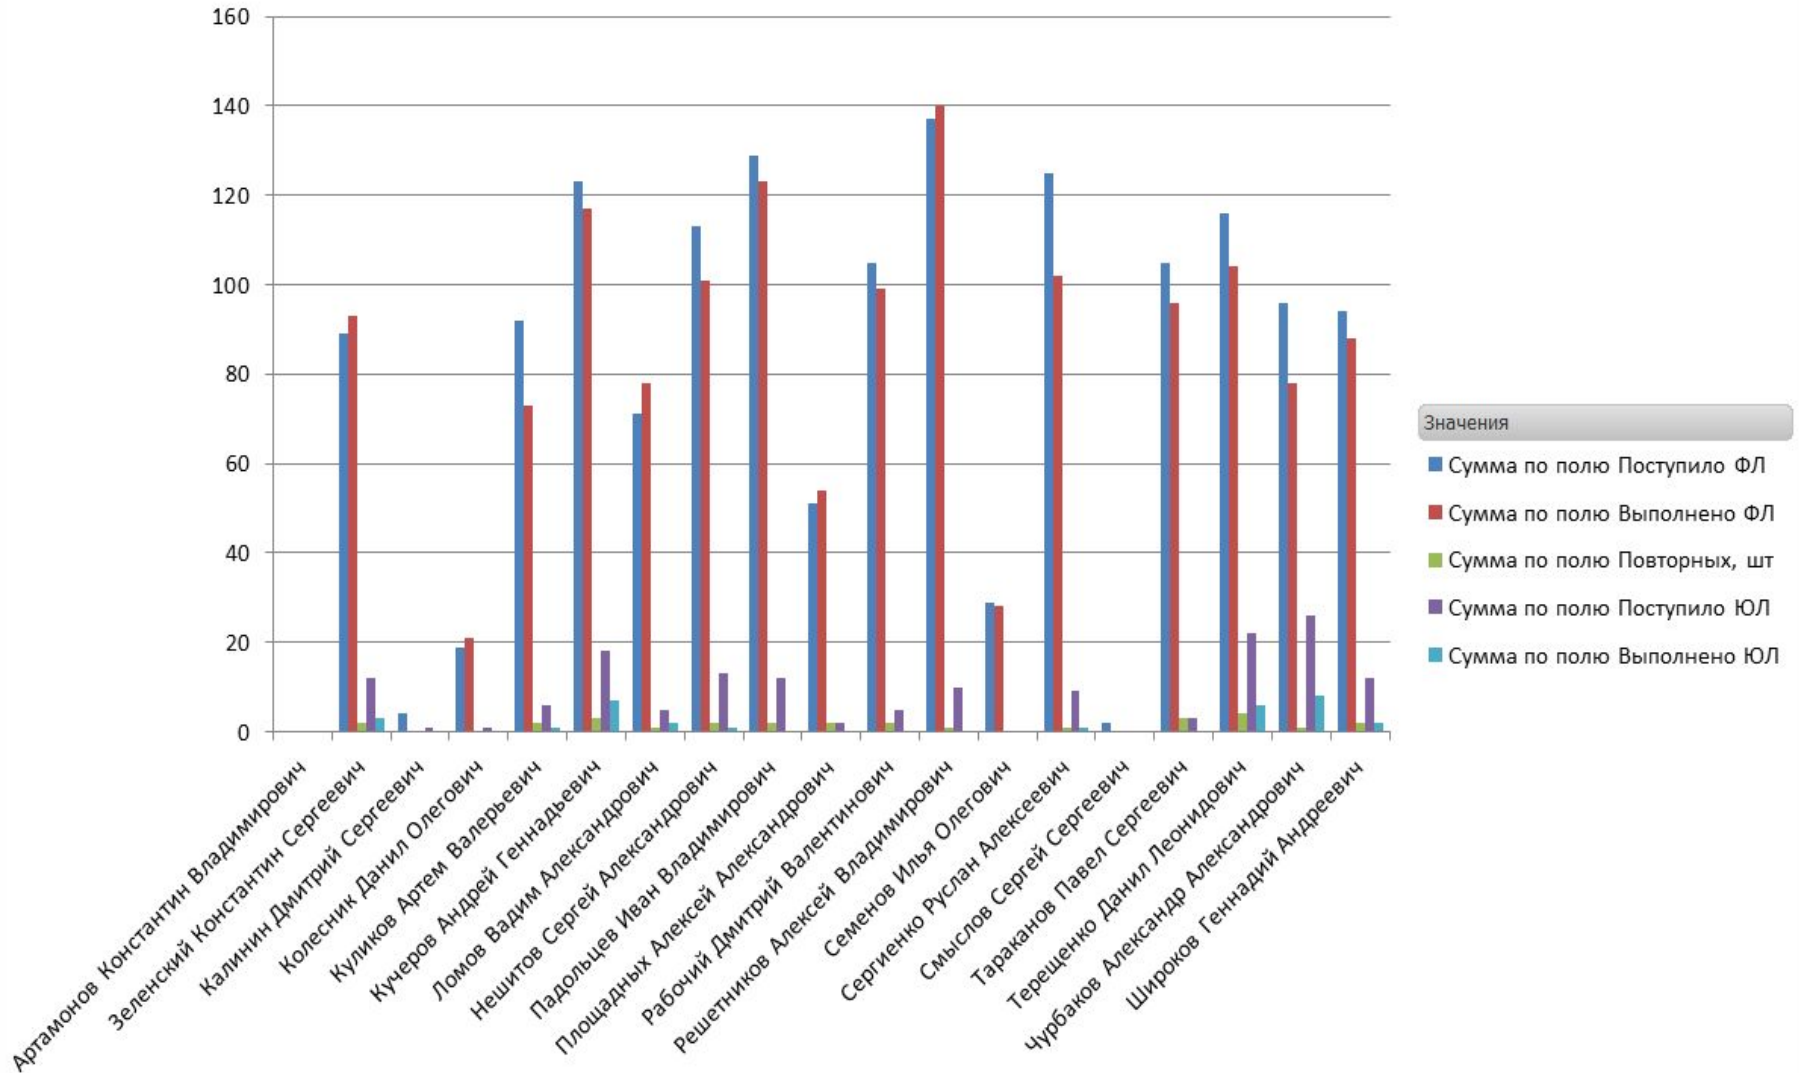

Вопросы по телефонии ЮЛ 30 мин

Отсутствие связи 30 мин

16.06.2017

Специалисты Калинин

Специалисты Салмин

16.06.2017

ЮЛ

16.06.2017