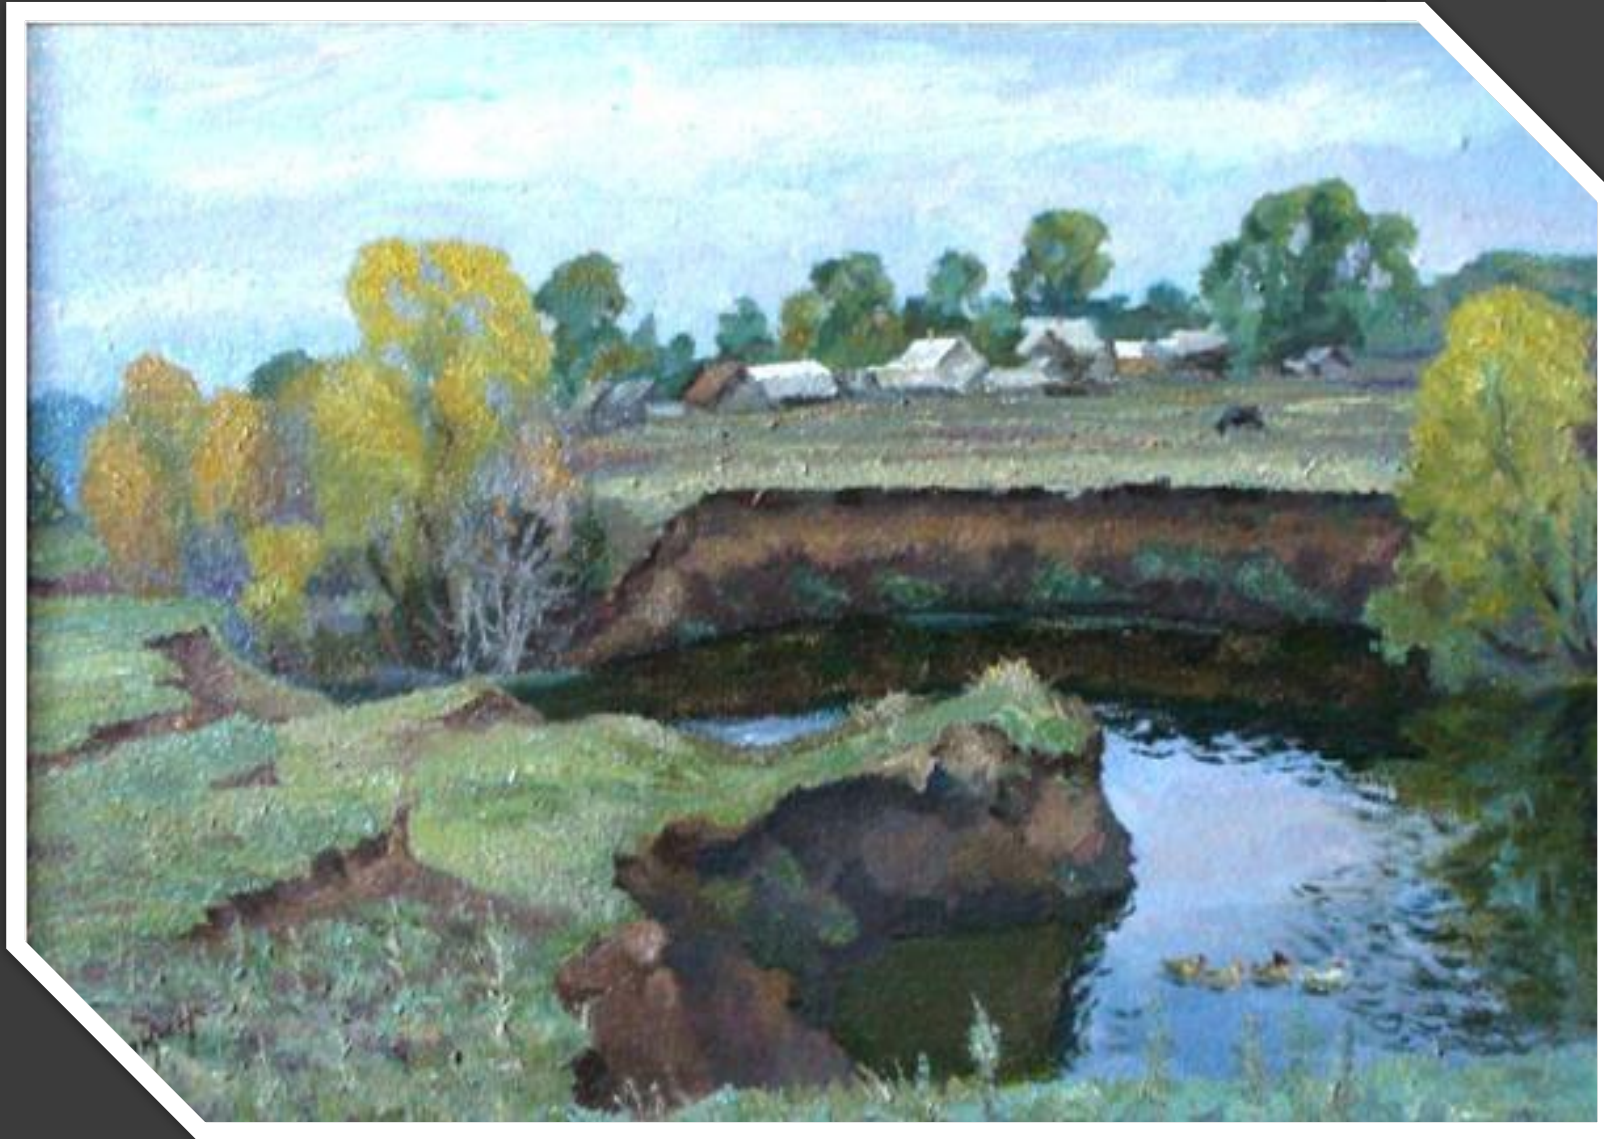

ЕЛКИН ПЕТР ВАСИЛЬЕВИЧ - ЗАСЛУЖЕННЫЙ ХУДОЖНИК
РФ, НАРОДНЫЙ ХУДОЖНИК УАССР, ДИПЛОМАНТ
АКАДЕМИИ ХУДОЖЕСТВ СССР, ЛАУРЕАТ
ГОСУДАРСТВЕННОЙ ПРЕМИИ УДМУРТИИ, ПОЧЕТНЫЙ
ГРАЖДАНИН ЗАВЬЯЛОВСКОГО РАЙОНА УДМУРТСКОЙ
РЕСПУБЛИКИ.

Картины П.Ёлкина:

Вещи отчего дома

Генеральный конструктор М.Т.Калашников

Деревня Варзи-Ятчи

Италмас

Лето

Майский день

Мать

Оля. Дочь

Осень. Тишина

Натюрморт с чалмой

Родные просторы

Туманное утро

Родная деревня Шудья

Спасибо за внимание!)