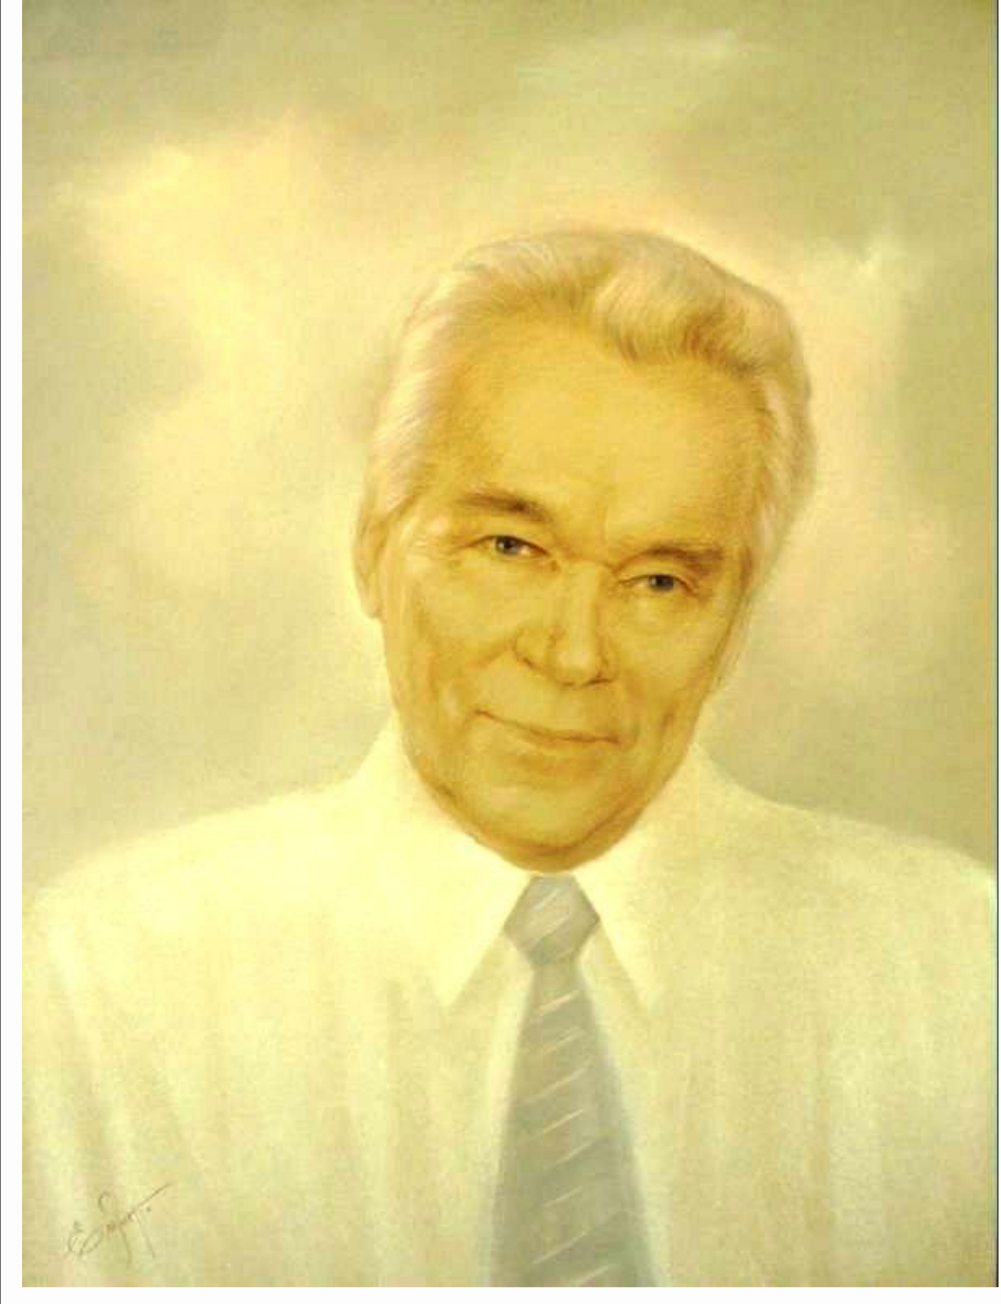

ЕЛКИН ПЕТР ВАСИЛЬЕВИЧ - ЗАСЛУЖЕННЫЙ ХУДОЖНИК
РФ, НАРОДНЫЙ ХУДОЖНИК УАССР, ДИПЛОМАНТ
АКАДЕМИИ ХУДОЖЕСТВ СССР, ЛАУРЕАТ
ГОСУДАРСТВЕННОЙ ПРЕМИИ УДМУРТИИ, ПОЧЕТНЫЙ
ГРАЖДАНИН ЗАВЬЯЛОВСКОГО РАЙОНА УДМУРТСКОЙ
РЕСПУБЛИКИ.

Картины П.Ёлкина:

Вещи отчего дома

Генеральный конструктор М.Т.Калашников

Деревня Варзи-Ятчи

Италмас

Лето

Майский день

Мать

Оля. Дочь

Осень. Тишина

Натюрморт с чалмой

Родные просторы

Туманное утро

Родная деревня Шудья

Спасибо за внимание!)