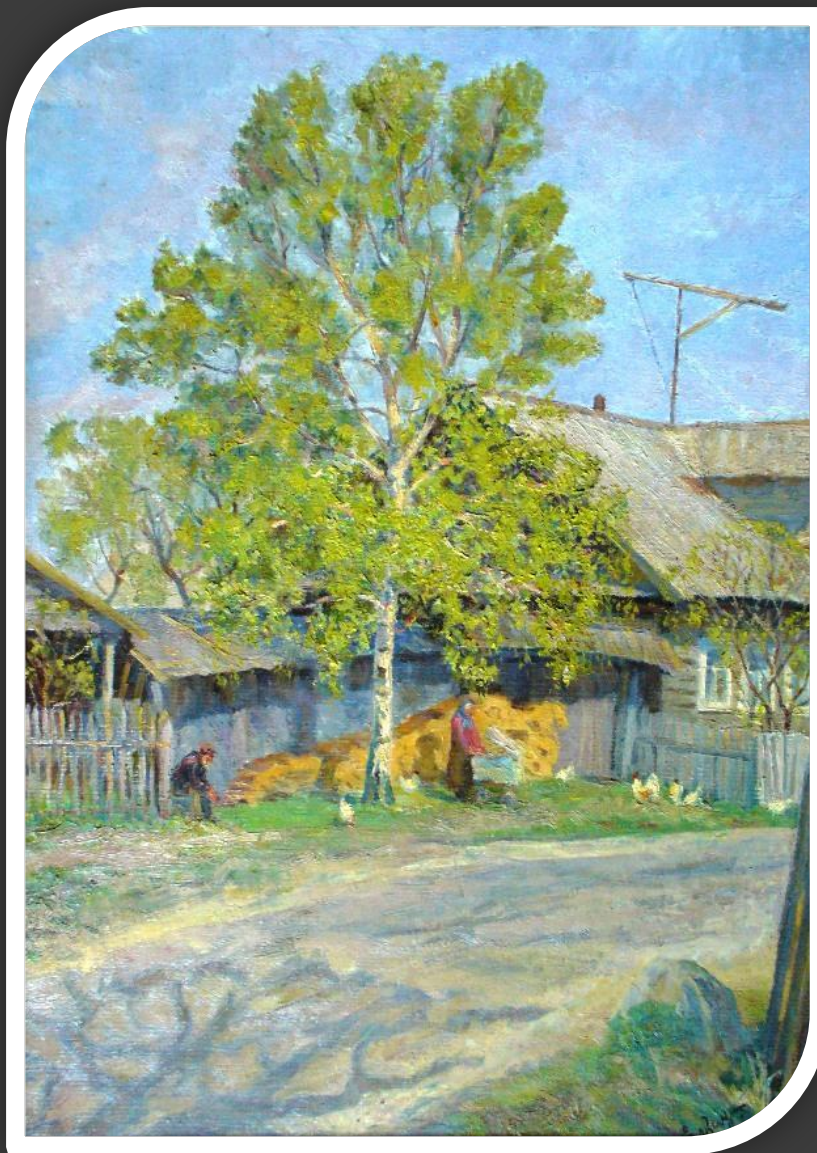

Картины П.Ёлкина:

Вещи отчего дома

Генеральный конструктор М.Т.Калашников

Деревня Варзи-Ятчи

Италмас

Лето

Майский день

Мать

Оля. Дочь

Осень. Тишина

Натюрморт с чалмой

Родные просторы

Туманное утро

Родная деревня Шудья

Спасибо за внимание!)