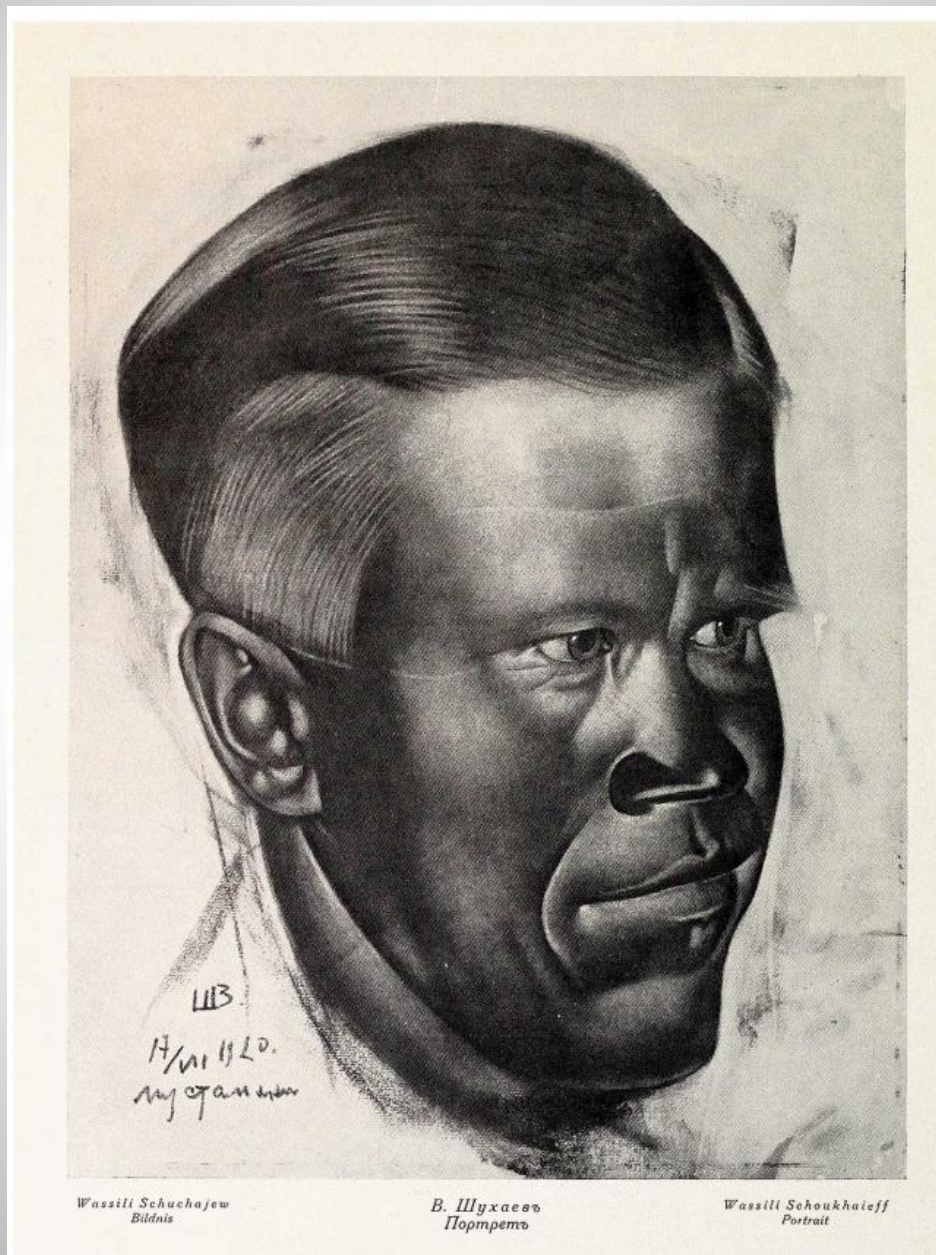

Exposition des oeuvres des artistes
russes
Juin 1921
Paris

Гончарова Анастасия 501 группа

Василий Иванович Шухаев (1887-1973)

Wassili Schoukhaïeff
Selbstbildnis

В. Шухаев
Автопортрет

Wassili Schoukhaïeff
Portrait de l'artiste par lui-même

Список произведений Василия Шухаева, представленных на выставке в Париже в июне 1921 г.

- 154. Les Baigneuses - купальщицы
- 155. Stradivarius - скрипка
- 156. Nature morte - натюрморт
- 157. Nature morte - натюрморт
- 158. Femme nue – обнаженная женщина
- 159. L'hiver. (Finlande) Appartient a Mine G. B.-V – зима (Финляндия) имеет графит
- 160. Les trois tetes - три
- 161. Danseuse - танцовщица
- 162. Paysage (Finlande) – пейзаж (Финляндия)
- 163. Portrait. Appartient a M.A.H - портрет
- 164. Portrait - портрет
- 165. Portrait - портрет
- 166. Paysage - пейзаж
- 167. Un Finlandais. Dessin – Финн. Рисунок
- 168. Dessin. Paysage – рисунок. Пейзаж
- 169. Dessin. Portrait de Borovsky et Belooussott – рисунок портрет
- 170. Dessin. - рисунок
- 171. Femme russe. Dessin – русская женщина
- 172. Femme russe. Dessin – русская женщина

161. Danseuse – танцовщица (?)

162. Paysage (Finlande) – пейзаж (Финляндия)

W. Schuchajew
Finnische Landschaft

В. Шухаевъ
Пейзажъ „Финляндія“

W. Schoukhaief
Paysage „Finlande“

163. Portrait. Appartient a M.A.H – портрет (?)

164. Portrait - портрет

22. Портрет Полины Фелициановны Линде. 1920

165. Portrait - портрет

166. Paysage – пейзаж (?)

167. Un Finlandais. Dessin – ФИНН.
Рисунок (?)

168. Dessin. Paysage – рисунок. Пейзаж

W. Schuchajew
Zeichnung