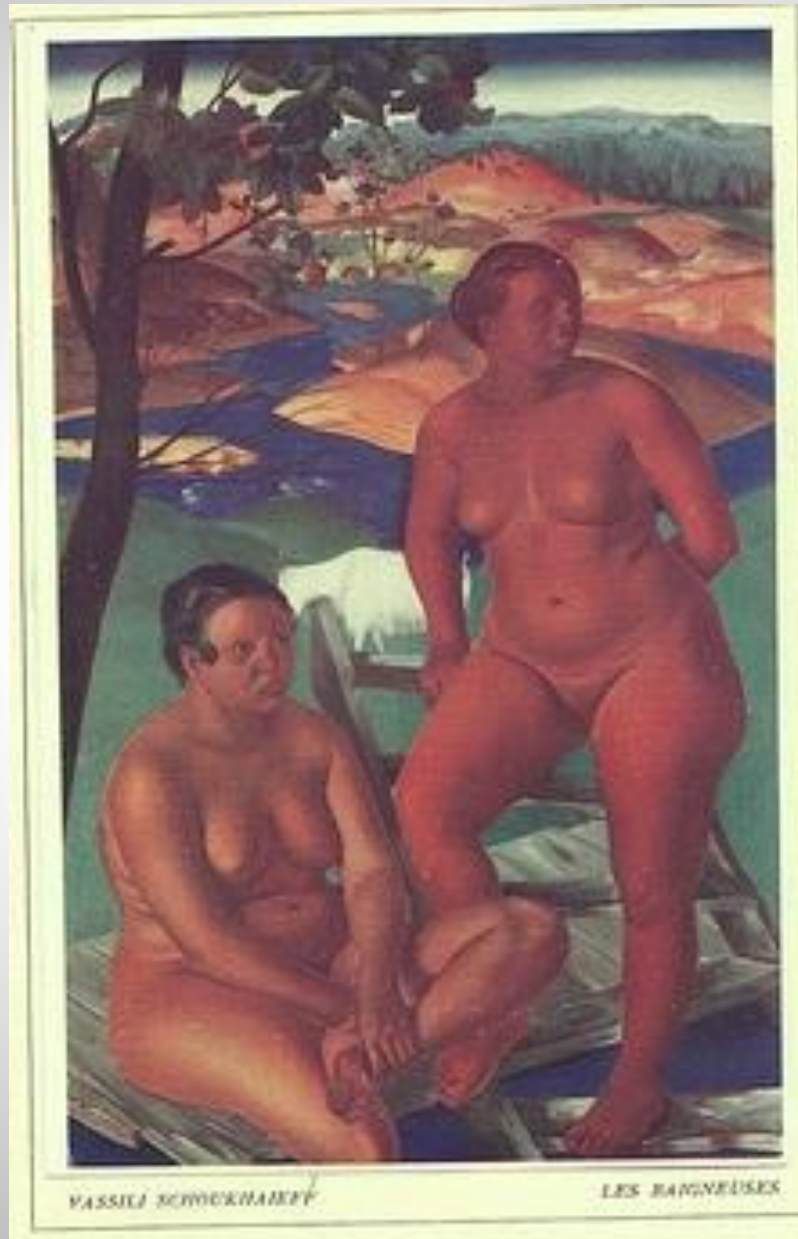

154. Les Baigneuses - купальщицы