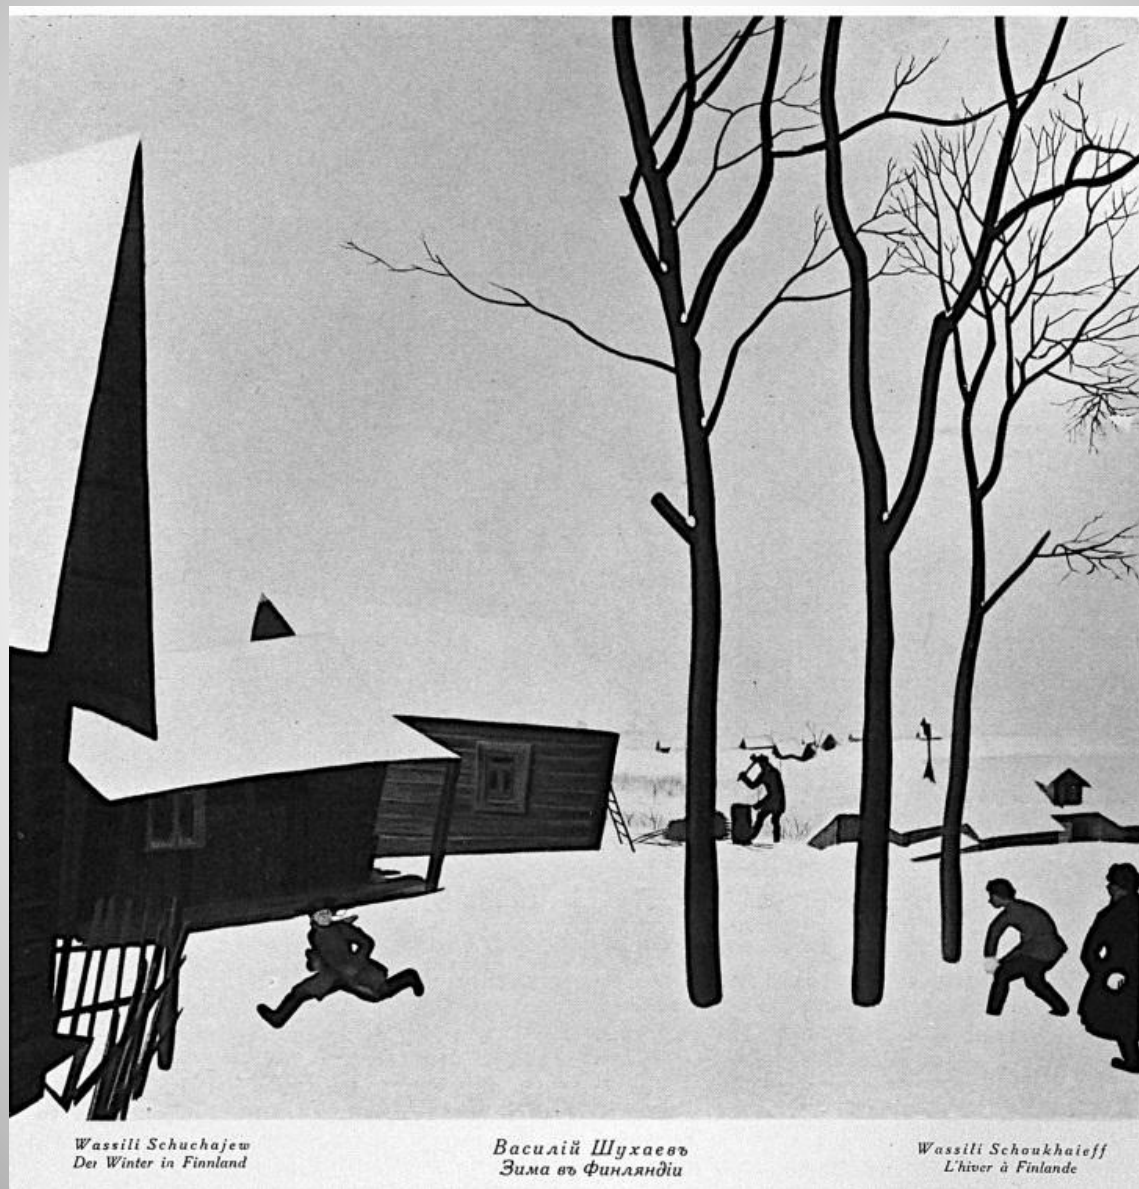

159. L'hiver. (Finlande) Appartient a Mine G. B.-V – зима
(Финляндия) имеет графит