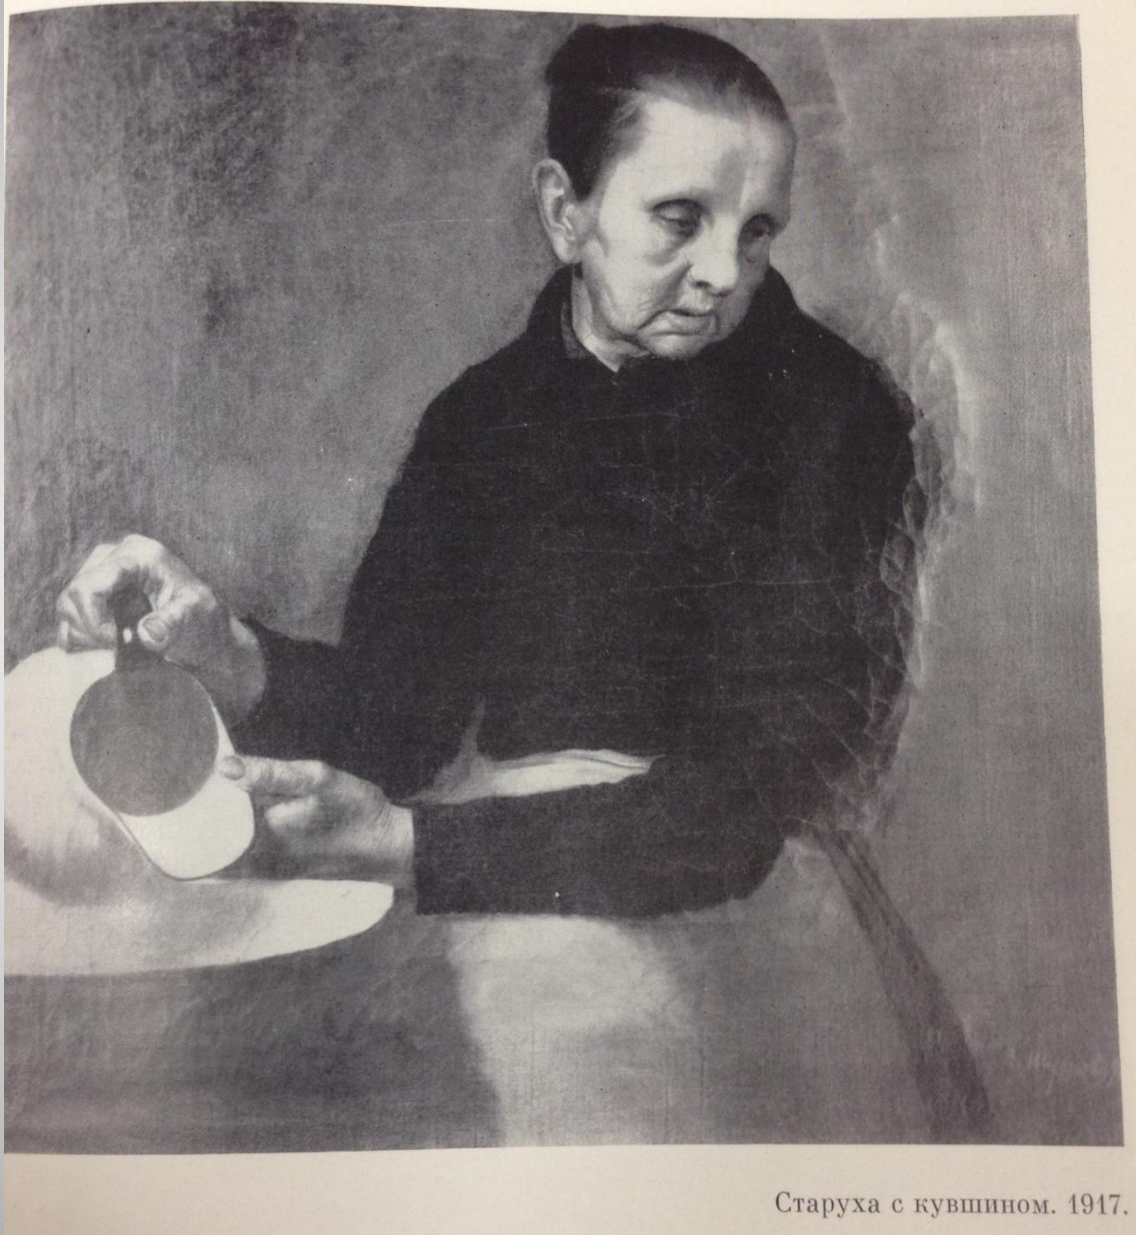

171. Femme russe. Dessin – русская женщина