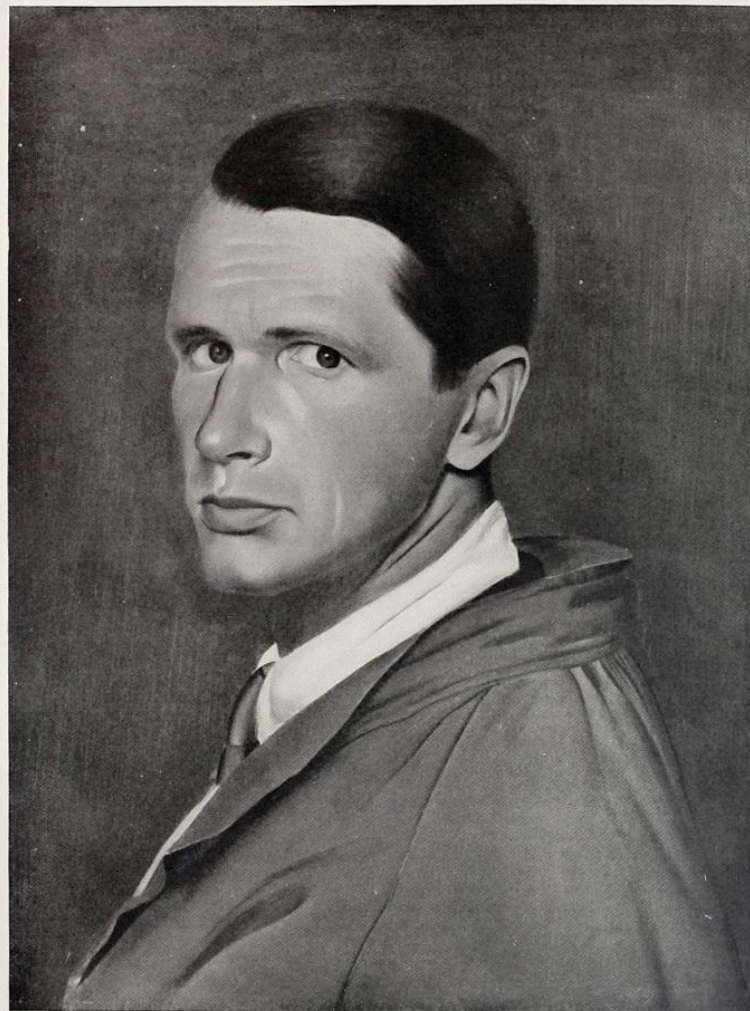

Exposition des oeuvres des artistes  
russes  
Juin 1921  
Paris

Гончарова Анастасия 501 группа

# Василий Иванович Шухаев (1887-1973)

Wassili Schoukhaïeff  
Selbstbildnis

В. Шухаев  
Автопортрет

Wassili Schoukhaïeff  
Portrait de l'artiste par lui-même

# Список произведений Василия Шухаева, представленных на выставке в Париже в июне 1921 г.

- 154. Les Baigneuses - купальщицы
- 155. Stradivarius - скрипка
- 156. Nature morte - натюрморт
- 157. Nature morte - натюрморт
- 158. Femme nue – обнаженная женщина
- 159. L'hiver. (Finlande) Appartient a Mine G. B.-V – зима (Финляндия) имеет графит
- 160. Les trois tetes - три
- 161. Danseuse - танцовщица
- 162. Paysage (Finlande) – пейзаж (Финляндия)
- 163. Portrait. Appartient a M.A.H - портрет
- 164. Portrait - портрет
- 165. Portrait - портрет
- 166. Paysage - пейзаж
- 167. Un Finlandais. Dessin – Финн. Рисунок
- 168. Dessin. Paysage – рисунок. Пейзаж
- 169. Dessin. Portrait de Borovsky et Belooussott – рисунок портрет
- 170. Dessin. - рисунок
- 171. Femme russe. Dessin – русская женщина
- 172. Femme russe. Dessin – русская женщина