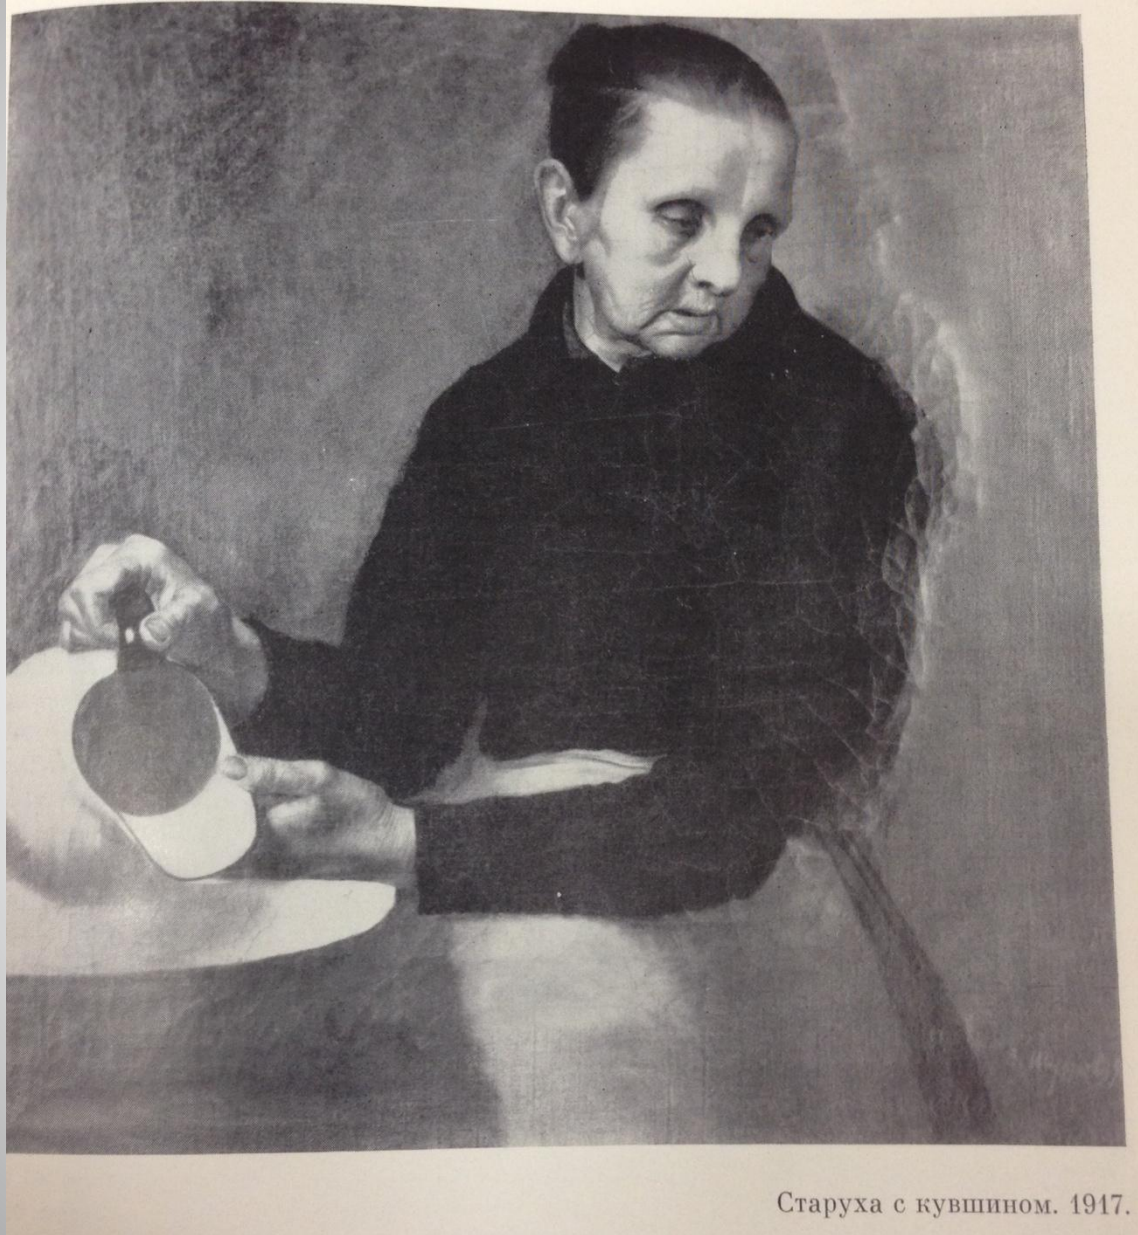

171. Femme russe. Dessin – русская женщина