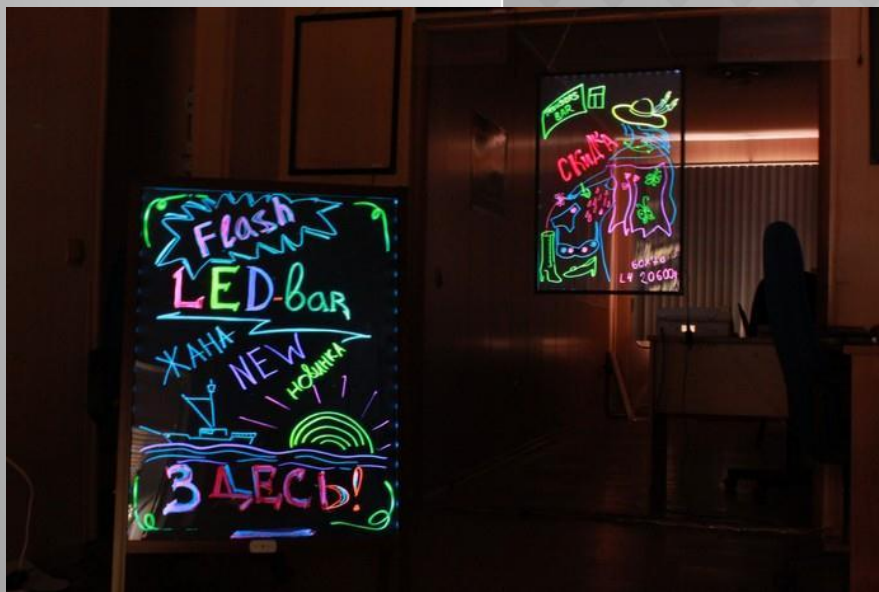

# FLASH LED-BOARD

Новое слово о старом

Cefiro

рекламно-производственная компания

## МАРКЕРНЫЕ СВЕТОДИОДНЫЕ ФЛЭШ ДОСКИ

- Мы представляем новый вид рекламного носителя - Неоновая флэш доска (другие названия: LED доска, неоновая доска).
- Флэш доска, это светодиодная рекламная вывеска предназначенная для эффективного привлечения внимания посетителей и покупателей к важной информации, дизайн которой вы можете создавать самостоятельно меняя рисунок и текст рекламы в момент. Вы просто стираете старую рекламу и новую специальными цветными маркерами.
- Изображение может менять цвет, мигать и переливаться различными цветами. Для этого есть специальный пульт управления, используя который вы меняете режим подсветки.
- Изображения и тексты необычайно яркие, поэтому они привлекают внимание к вашей рекламе.

- Светящиеся LED доски эффективно привлекают внимание в дневное и ночное время, их можно использовать:
- вместо классических меловых досок объявлений
- как элемент выставочного оборудования, мобильные стенды для привлечения внимания на выставках и ярмарках
- доски меню в ресторанах, кафе, барах, ночных клубах
- вывески, информационные табло, объявления о скидках, распродажах, новых поступлениях в магазинах
- информационные панели, интерьерная реклама
- в оформлении витрин. Вывески размещаются за стеклом витрин в магазинах внутри торговых центров для привлечения внимания проходящих мимо потенциальных клиентов