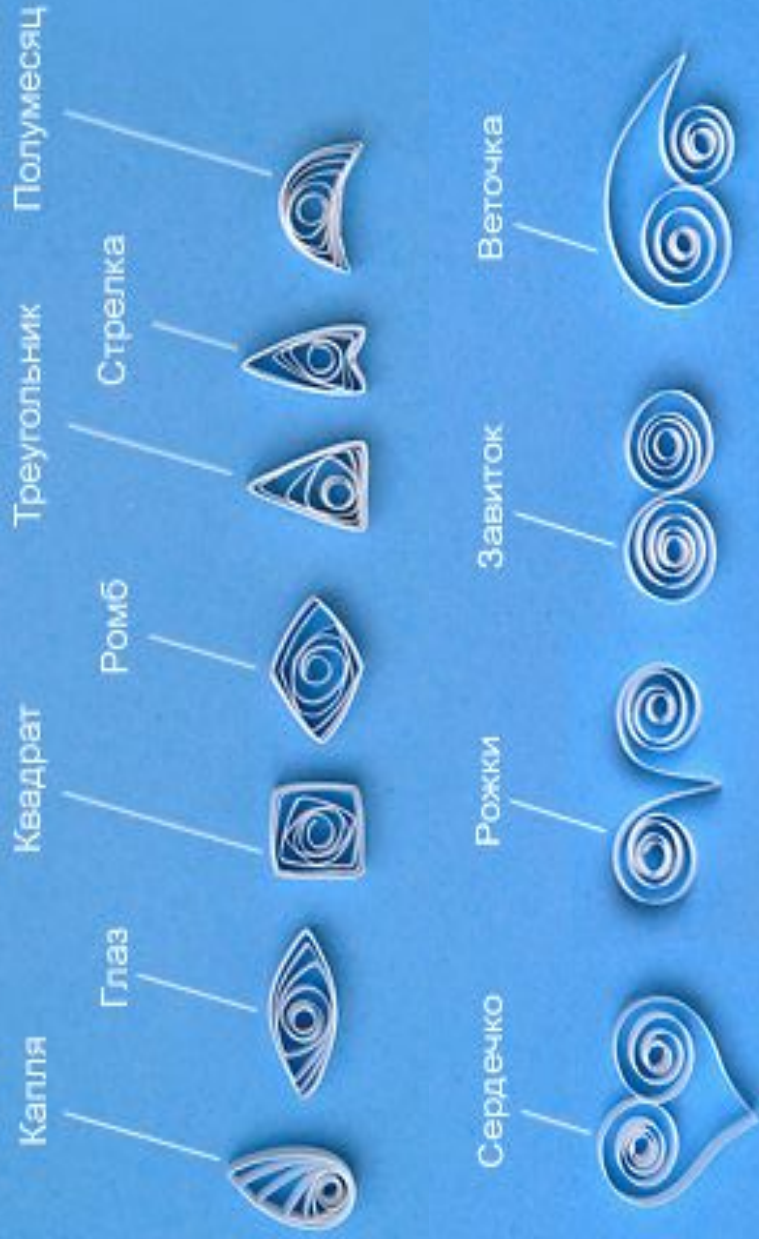

Тугая спираль

СВОБОДНАЯ СПИРАЛЬ

Свободный овал

КАПЛЯ

ГЛАЗ

стрел

а

полукр

уг

квадра

Т

"ЦВЕТОК ЛАНДЫША"

ЛИС

Базовые формы для квиллинга