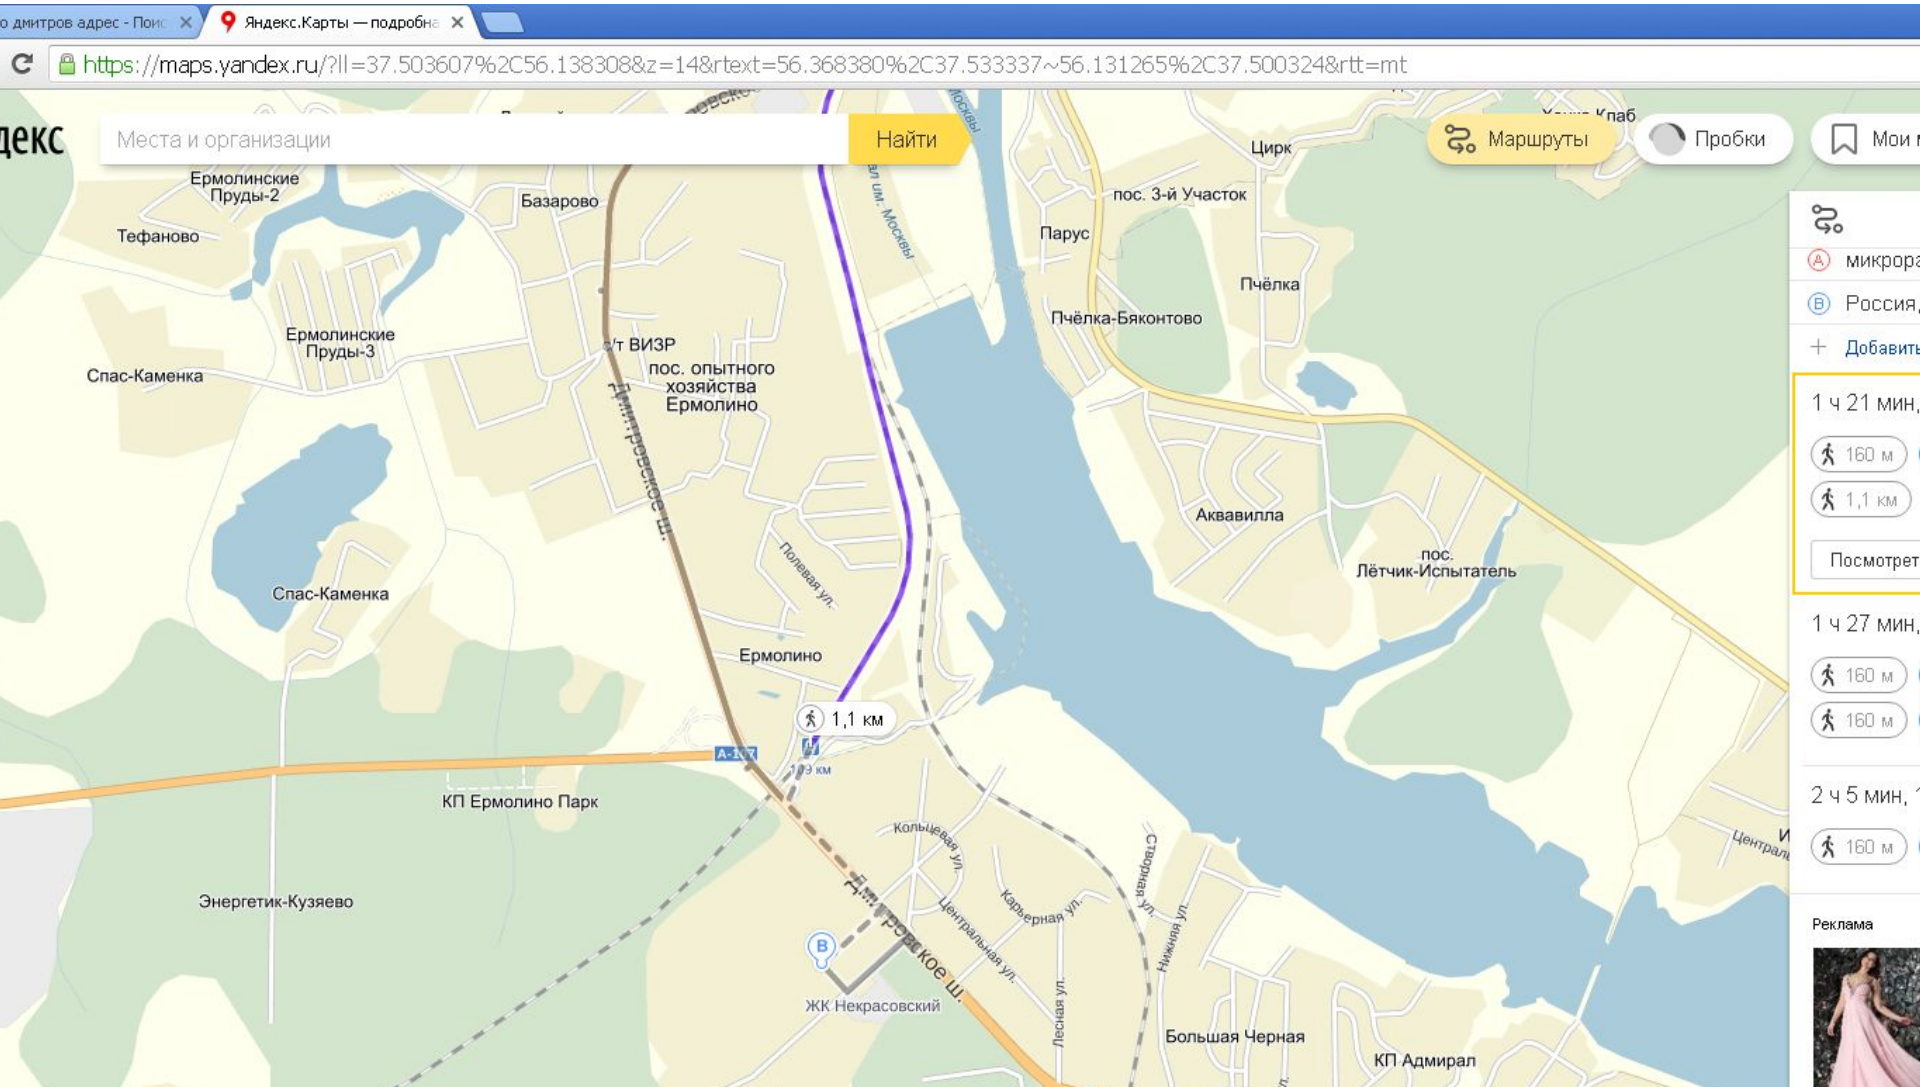

Маршрут от остановки от дома до адреса