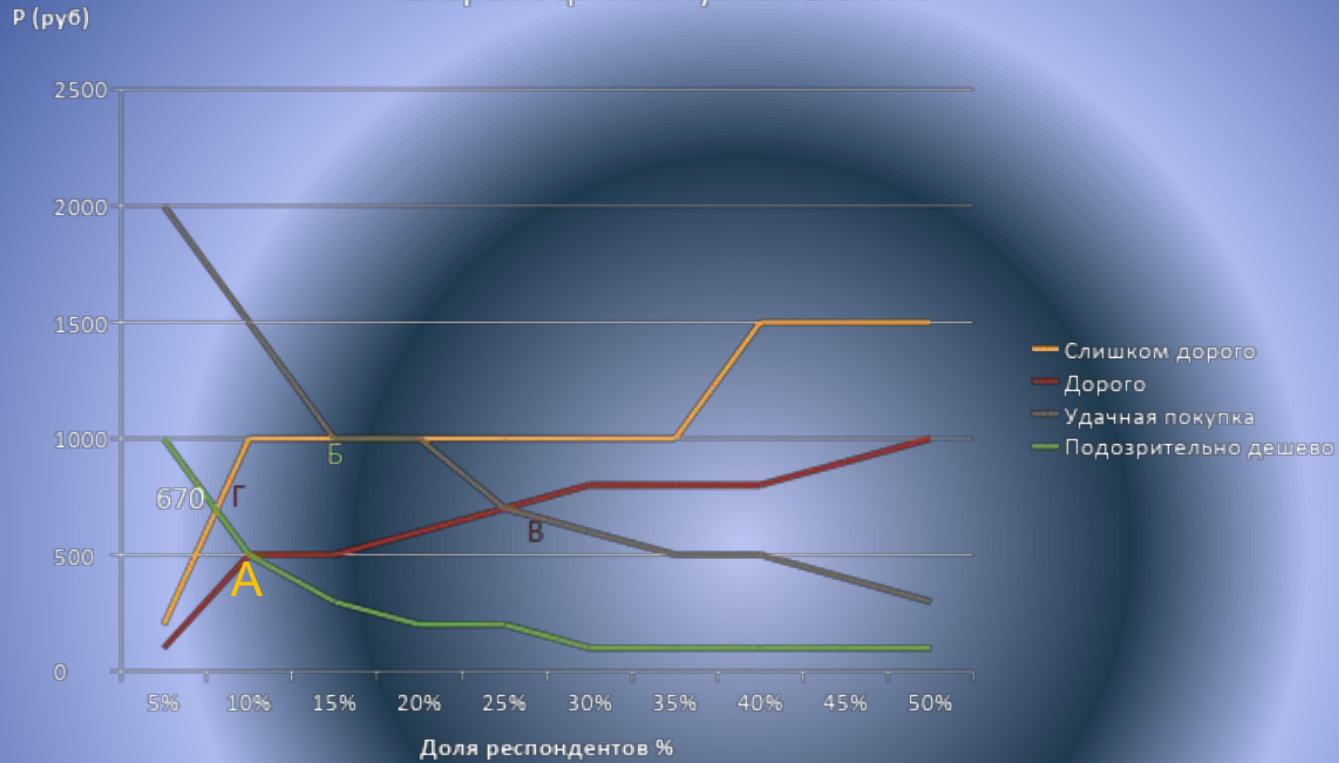

Не имеет противопоказаний и  
не влечет привыкания к  
препарату!

Быстродействующий  
результат!

№	Слишком дорого	Дорого	Удачная покупка	Подозрительно дешево
1	2000	1000	500	50
2	3000	1500	500	200
3	5000	4000	1000	300
4	7000	5000	2000	1000
5	3000	2000	1000	500
6	1000	900	0	0
7	1000	800	200	20
8	1000	800	200	50
9	1500	1000	300	20
10	1000	700	300	50
11	1500	500	300	100
12	2000	600	300	70
13	1000	500	100	10
14	3000	1500	300	90
15	2000	1500	700	100
16	1500	1000	400	100
17	4000	2500	1500	100
18	1000	800	600	200
19	3500	1400	300	100
20	200	100	50	0

Таблица 1. Предпочтения респондентов

### Измерение ценовой чувствительности

А – точка предельной дешевизны

Б – предельно высокая цена

В – точка безразличия

Г – точка оптимальной цены