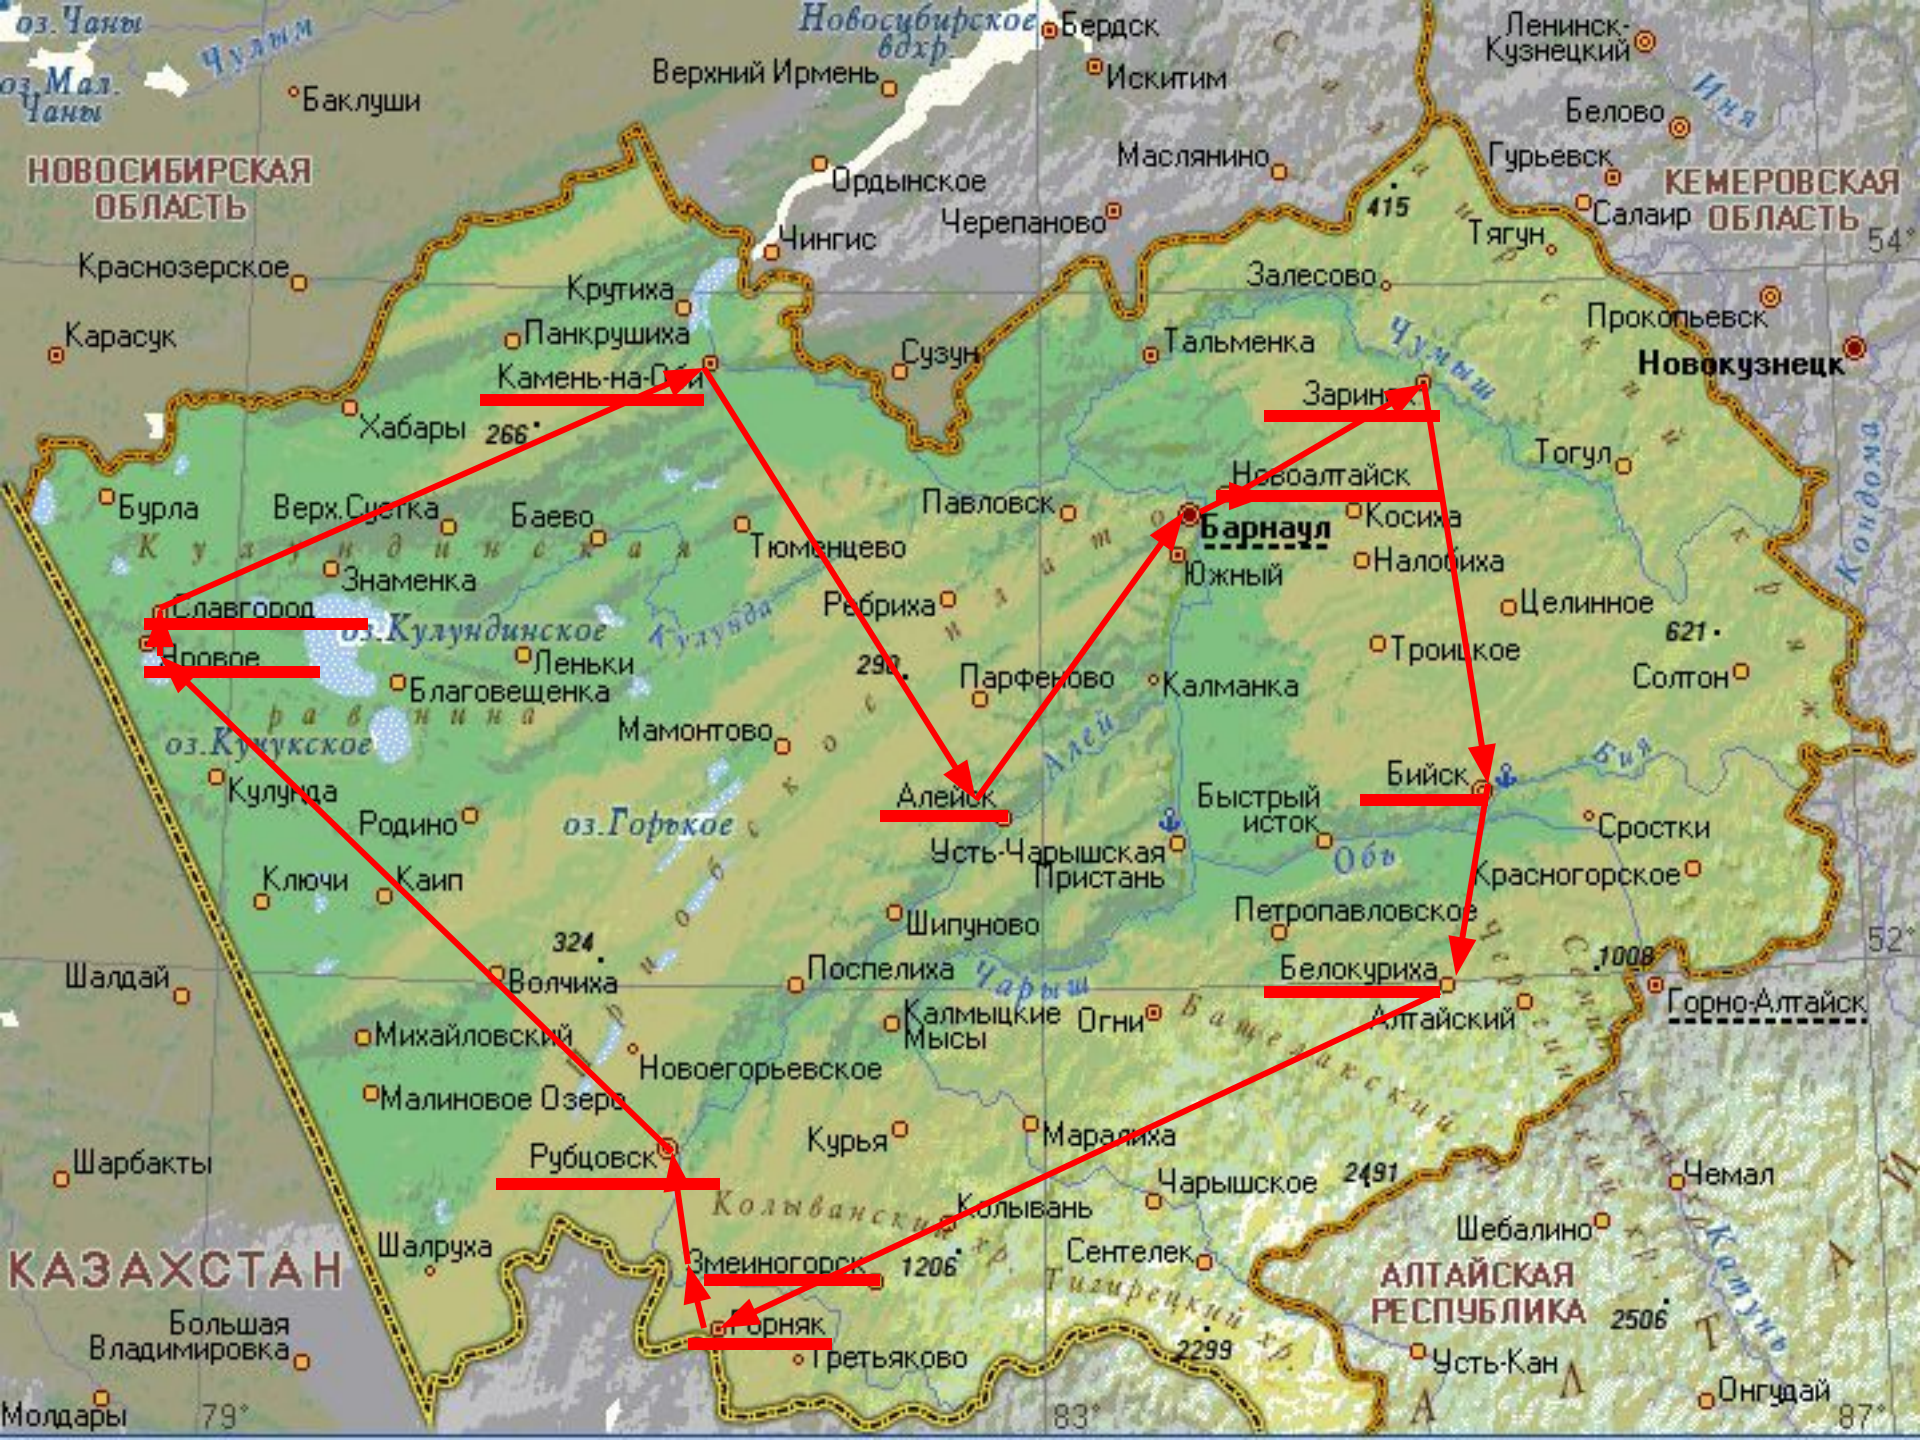

Города Алтайского края

Новоалтайск

Заринск

Бийск

Белокуриха

Горняк

Змеиногорск

Рубцовск

Яровое

Славгород

Камень-на-Оби

Алейск