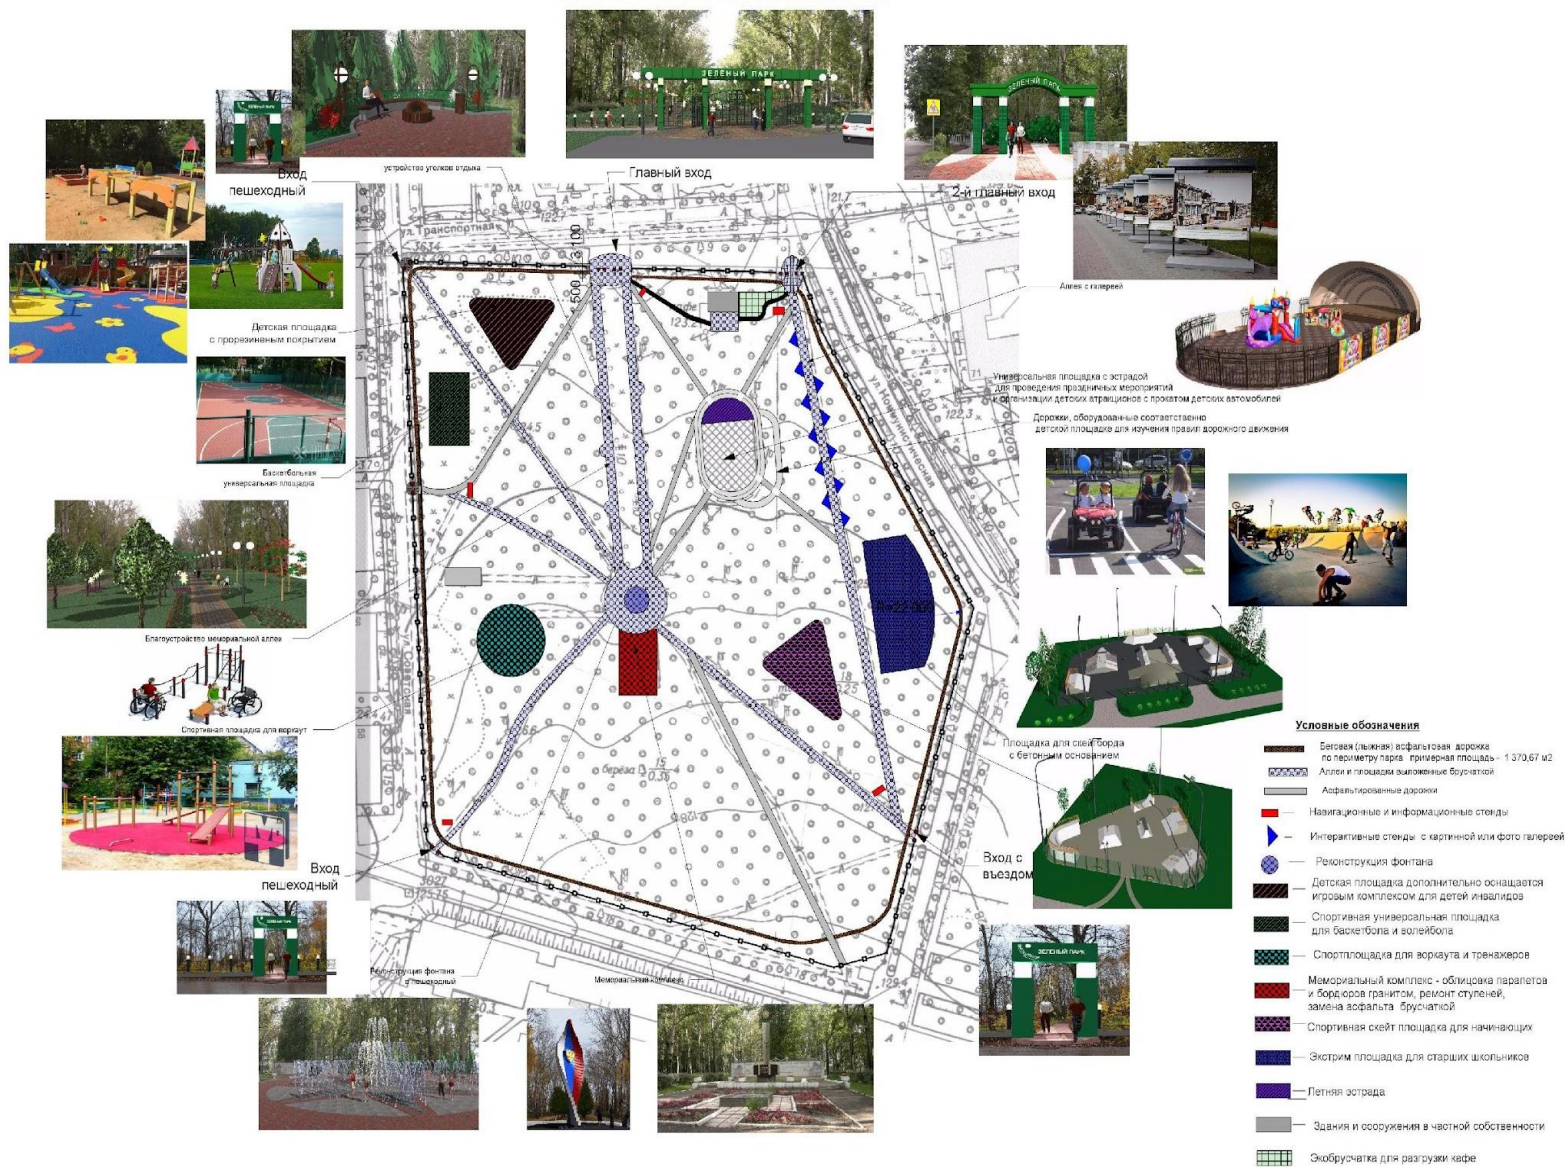

СТРОИТЕЛЬСТВО НАПОЛЬНОГО ФОНТАНА

УСТАНОВКА СПОРТИВНЫХ И ДЕТСКИХ ПЛОЩАДОК

ОЗЕЛЕНЕНИЕ ТЕРРИТОРИИ

Ⓢ Общая площадь объекта - 56 000 кв.м.

Концепция благоустройства
 парка "Зеленый парк" по адресу: Нижегородская область, город Павлово,
 улица Коммунистическая.
**ОБЩАЯ СХЕМА РАЗМЕЩЕНИЯ ОБЪЕКТОВ БЛАГОУСТРОЙСТВА
 НА ТЕРРИТОРИИ ПАРКА**

Парк «Дальняя Круча»

Парк «Дальняя Круча» социально- значимый объект города и особо охраняемая природная территория. Он является одним из наиболее излюбленных мест массового отдыха жителей разного поколения.

Ситуационный план

Масштаб архитектурных решений

План озеленения

План реконструкции

План озеленения

Парк «Рябиновая роща»

Парк «Рябиновая роща» социально-значимый объект города. Он является одним из наиболее любимых мест массового отдыха жителей разного поколения.

ВОССТАНОВЛЕНИЕ СУЩЕСТВУЮЩЕГО ОГРАЖДЕНИЯ,
И УСТАНОВКА МАФОВ

ОРГАНИЗАЦИЯ ЗОН ТИХОГО ОТДЫХА

УСТАНОВКА СПОРТИВНЫХ И ДЕТСКИХ ПЛОЩАДОК

ОЗЕЛЕНЕНИЕ ТЕРРИТОРИИ

 Общая площадь объекта - 40 000 кв.м.

Концепция благоустройства парка отдыха "Рябиновая роша" по адресу: Нижегородская область,
город Павлово, ул. Аллея Ильича