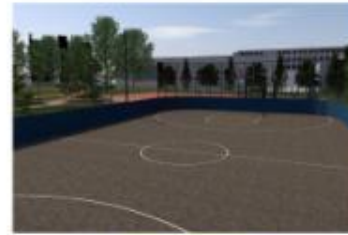

РЕКОНСТРУКЦИЯ МАЛОГО
ФУТБОЛЬНОГО ПОЛЯ

УСТРОЙСТВО ПЛОЩАДИ ДЛЯ МЕРОПРИЯТИЙ,
АЛЛЕИ ДЛЯ ПРОГУЛОК

УСТРОЙСТВО ДЕТСКОЙ
И СПОРТИВНОЙ ПЛОЩАДОК

УСТАНОВКА ОСВЕЩЕНИЯ, ОЗЕЛЕНЕНИЕ,
УСТАНОВКА МАФов

⑤ Общая площадь объекта - 4 200 кв.м.

Баскетбольная площадка

Зона уличных тренажеров

Спортивная коробка

Площадь для мероприятий

Клумба с лавочками

Футбольное поле с беговыми дорожками

Велосипедная дорожка

Аллея