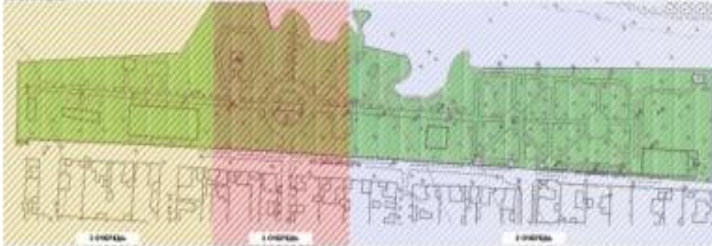

Ситуационный план

Масштаб архитектурных решений

План озеленения

План реконструкции

План озеленения

Парк «Рябиновая роща»

Парк «Рябиновая роща» социально-значимый объект города. Он является одним из наиболее любимых мест массового отдыха жителей разного поколения.

ВОССТАНОВЛЕНИЕ СУЩЕСТВУЮЩЕГО ОГРАЖДЕНИЯ,
И УСТАНОВКА МАФОВ

ОРГАНИЗАЦИЯ ЗОН ТИХОГО ОТДЫХА

УСТАНОВКА СПОРТИВНЫХ И ДЕТСКИХ ПЛОЩАДОК

ОЗЕЛЕНЕНИЕ ТЕРРИТОРИИ

 Общая площадь объекта - 40 000 кв.м.

Концепция благоустройства парка отдыха "Рябиновая роша" по адресу: Нижегородская область,
город Павлово, ул. Аллея Ильича