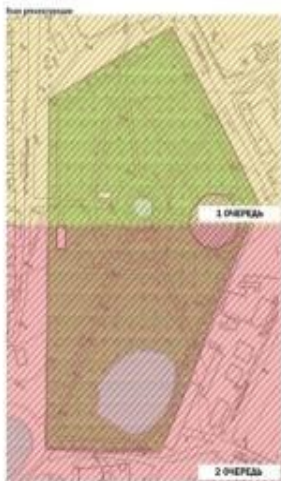

Дизайн проект реконструкции парка «40 лет ВЛКСМ»

Парк 40 лет ВЛКСМ

Список деревьев и растений

- Береза
- Вяз
- Яблоня
- Липа
- Алыча
- Сирень
- Чубушник