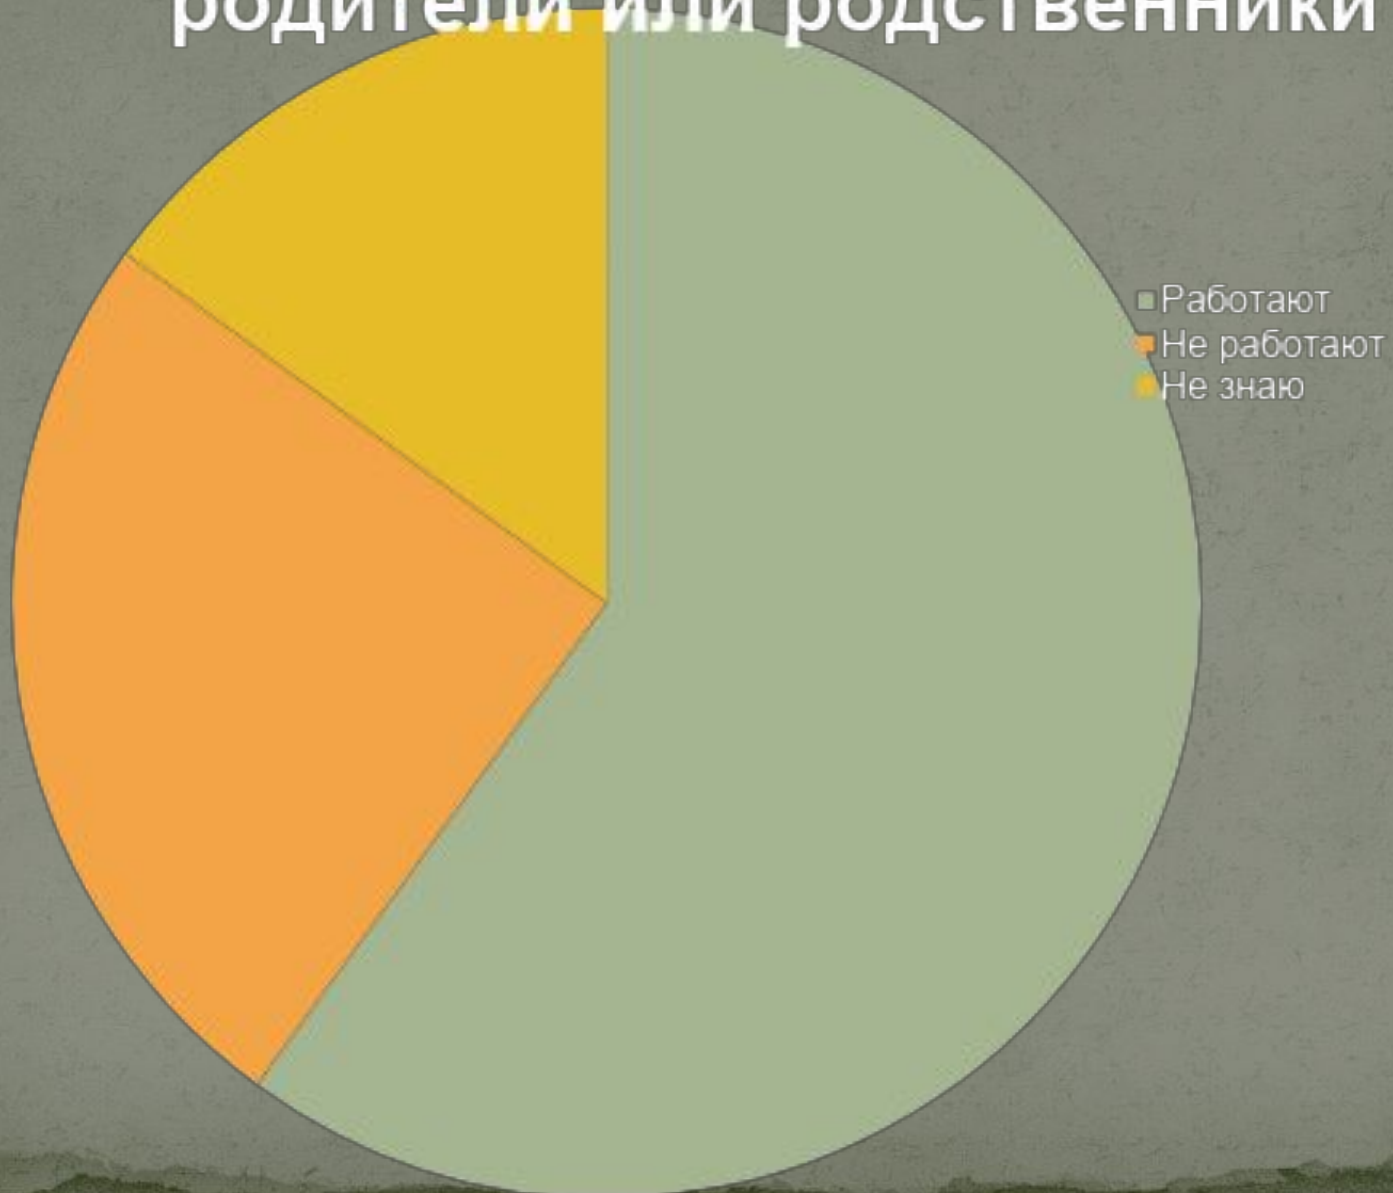

- Мы выяснили, что 70% школьников младших и средних классов не представляют себе работу градообразующего предприятия ОАО «НТМК», не знают его историю, профессии рабочих и т.д.

ВЫВОД

- Работая над данной темой, мы познакомились с его происхождением, деятельностью. Узнали о том, как происходило рождение и развитие черной металлургии на Урале, создание железоделательного и медеплавильного завода, который сыграл большую роль для экономики России, развития горнозаводской промышленности.