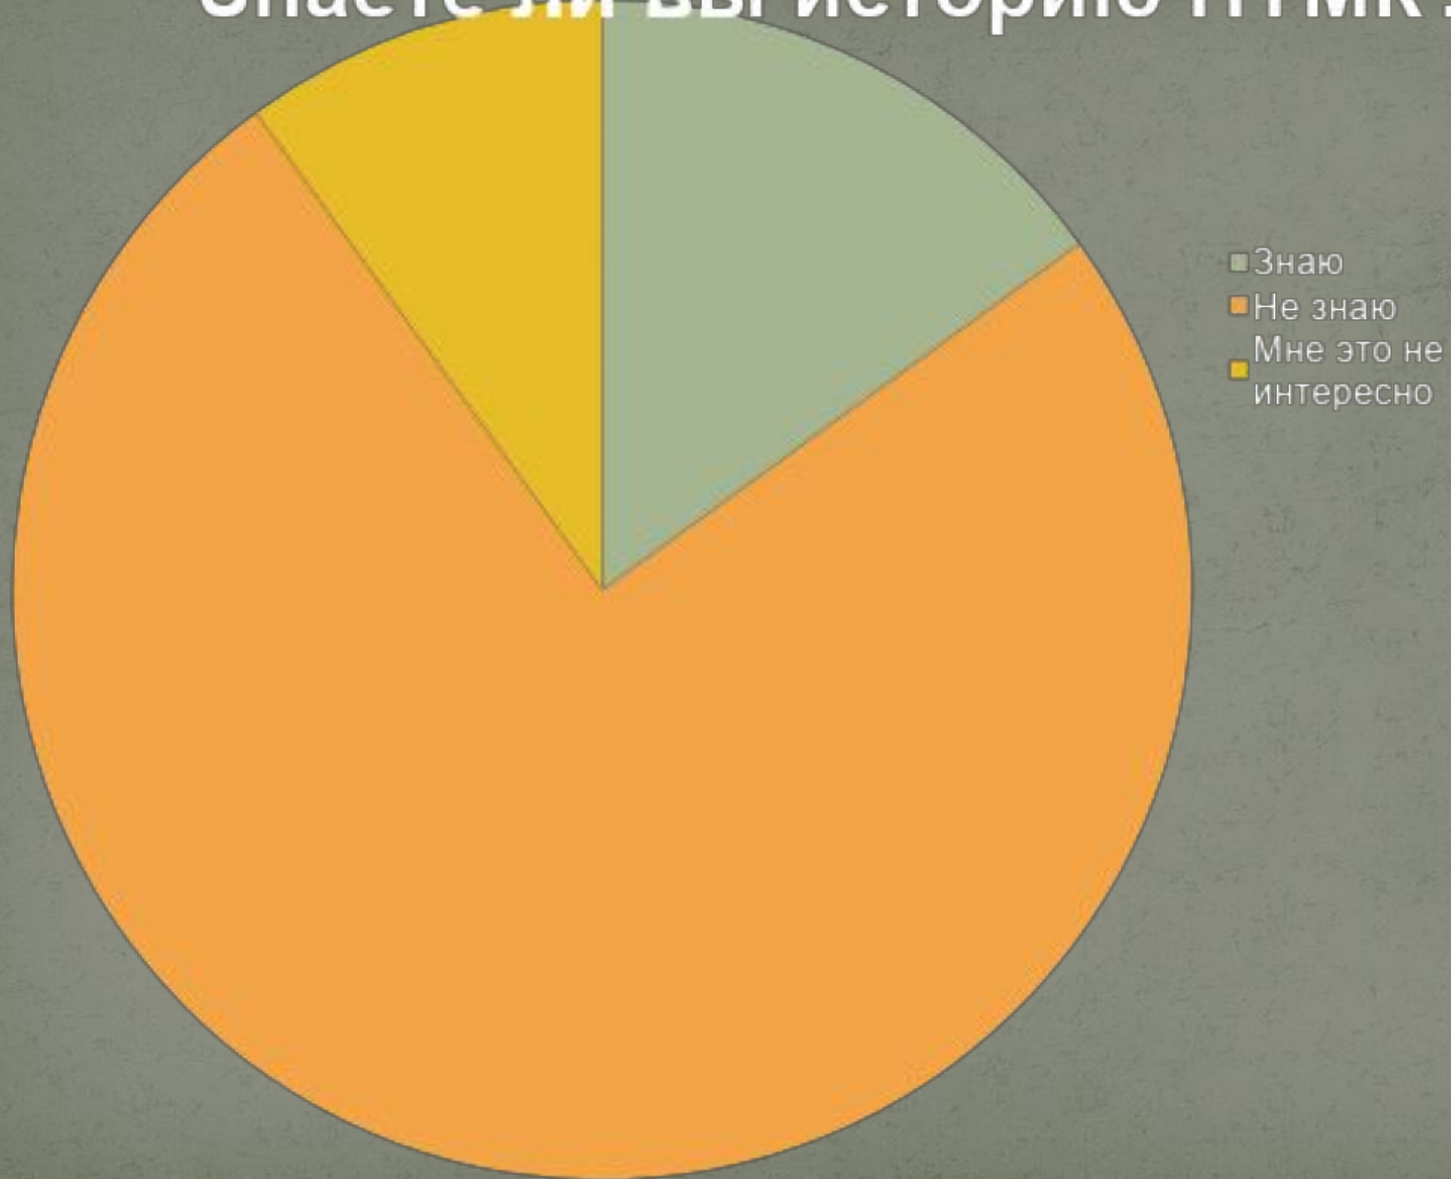

Знаете ли вы историю НТМК?