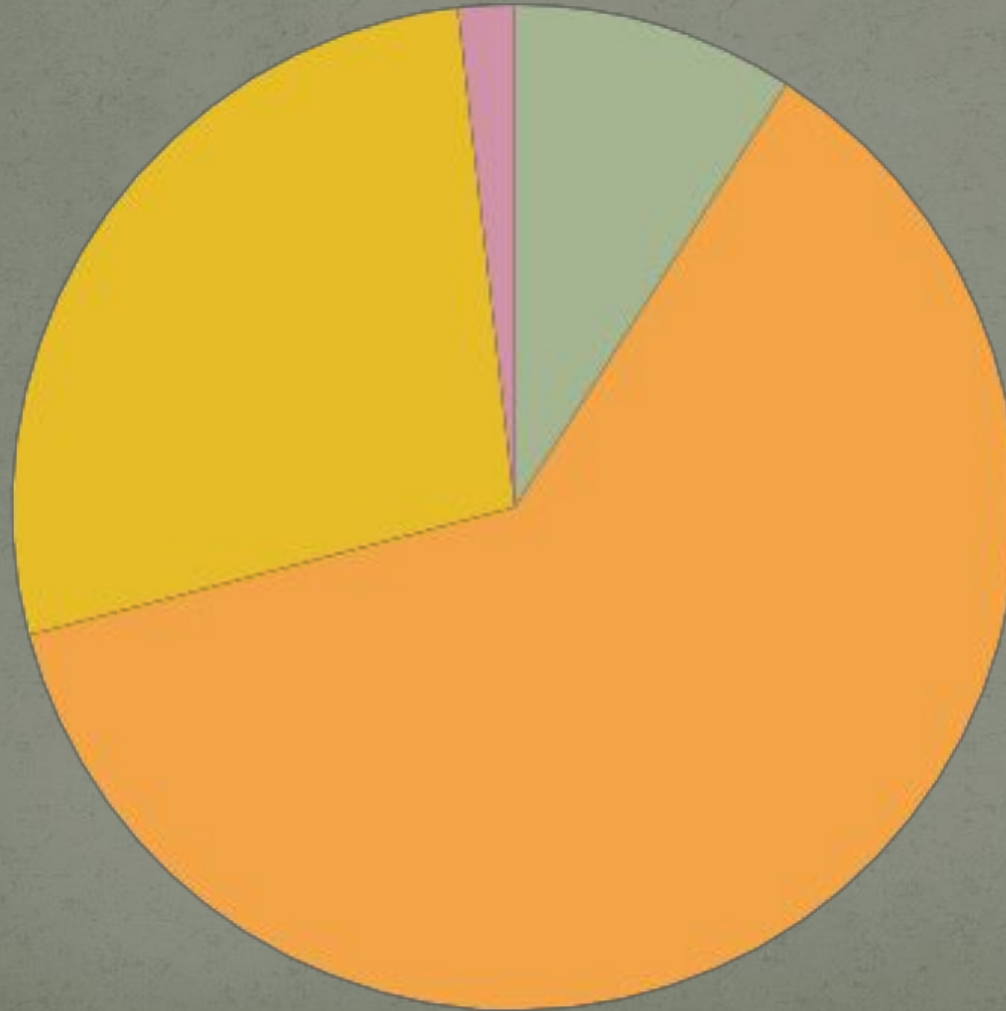

Знаете ли вы, что за предприятие НТМК?

- Знаю, у меня работают знакомые
- Представляю, но с трудом
- Не знаю
- Мне это не интересно