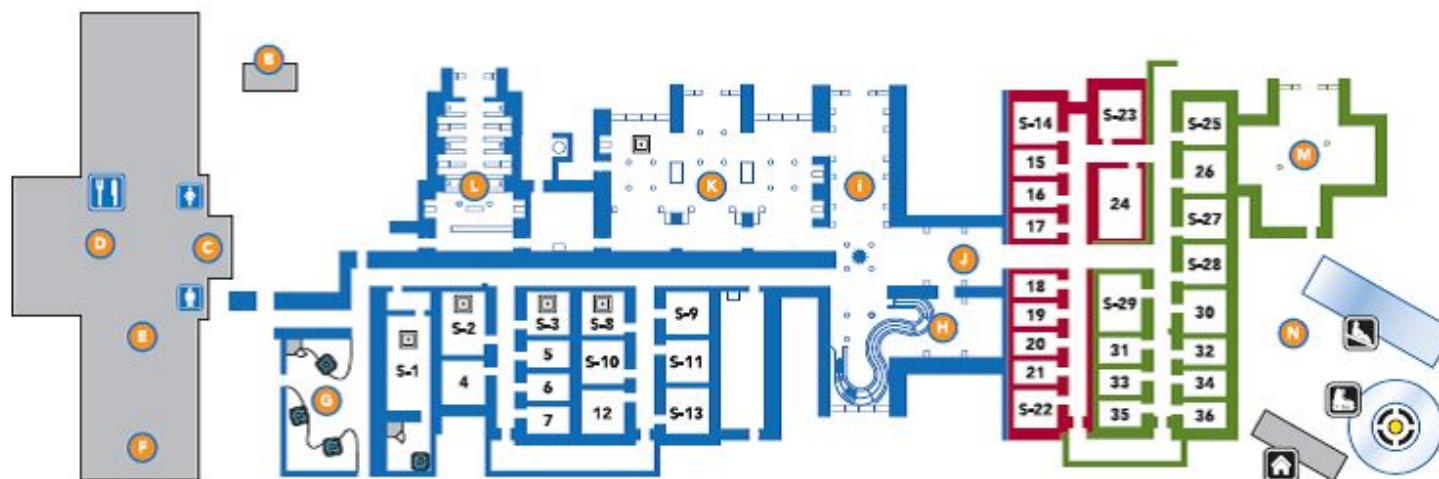

## Phases de réalisation de l'Hôtel de Glace

*Hotel de Glace implementation stages*

**Phase 1: complétée le 6 janvier**

*Stage 1: completed on January 6*

**Phase 2: complétée le 13 janvier**

*Stage 2: completed on January 13*

**Phase 3: complétée le 20 janvier**

*Stage 3: completed on January 20*

**Hôtel de Glace**

### LÉGENDE / LEGEND

**A** Entrée et Boutique  
*Entrance & Gift Shop*

**B** Cabane à sucre  
*Sugar Shack*

**C** Pavillon Celsius  
*Celsius Pavilion*

**D** Restaurant Le Café Express  
*Le Café Express Restaurant*