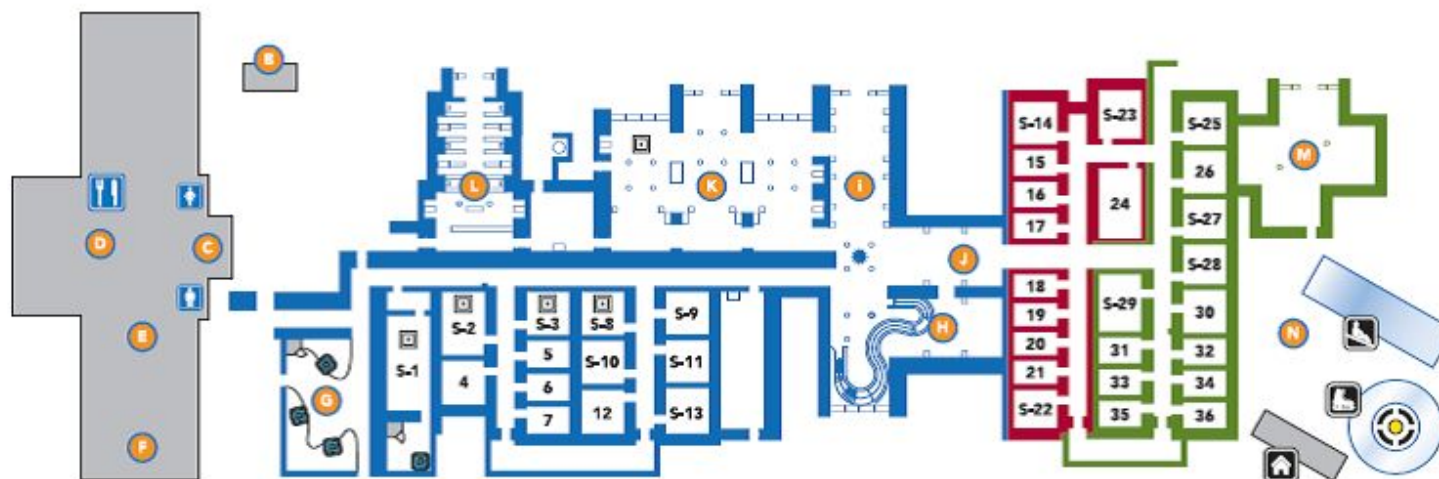

Glissade extérieure
Outdoor Slide

Chalet des patineurs
Skaters Shack

©
dreamstime.com

dreamstime.com

Phases de réalisation de l'Hôtel de Glace

Hotel de Glace implementation stages

Phase 1: complétée le 6 janvier

Stage 1: completed on January 6

Phase 2: complétée le 13 janvier

Stage 2: completed on January 13

Phase 3: complétée le 20 janvier

Stage 3: completed on January 20

Hôtel de Glace

LÉGENDE / LEGEND

A Entrée et Boutique
Entrance & Gift Shop

B Cabane à sucre
Sugar Shack

C Pavillon Celsius
Celsius Pavilion

D Restaurant Le Café Express
Le Café Express Restaurant

E Enregistrement des clients en nuitée
Check-in for the overnight guests

F Vestiaires
Locker-rooms

G Spas et sauna
Spas & Sauna

H Grande Glissade The North Face
The North Face Grand Slide

I Grand Hall

J Hall des partenaires
Partners' Hall

K Bar de Glace / Ice Bar
Hoineken & Domaine Pinnacle

L Chapelle
Chapel