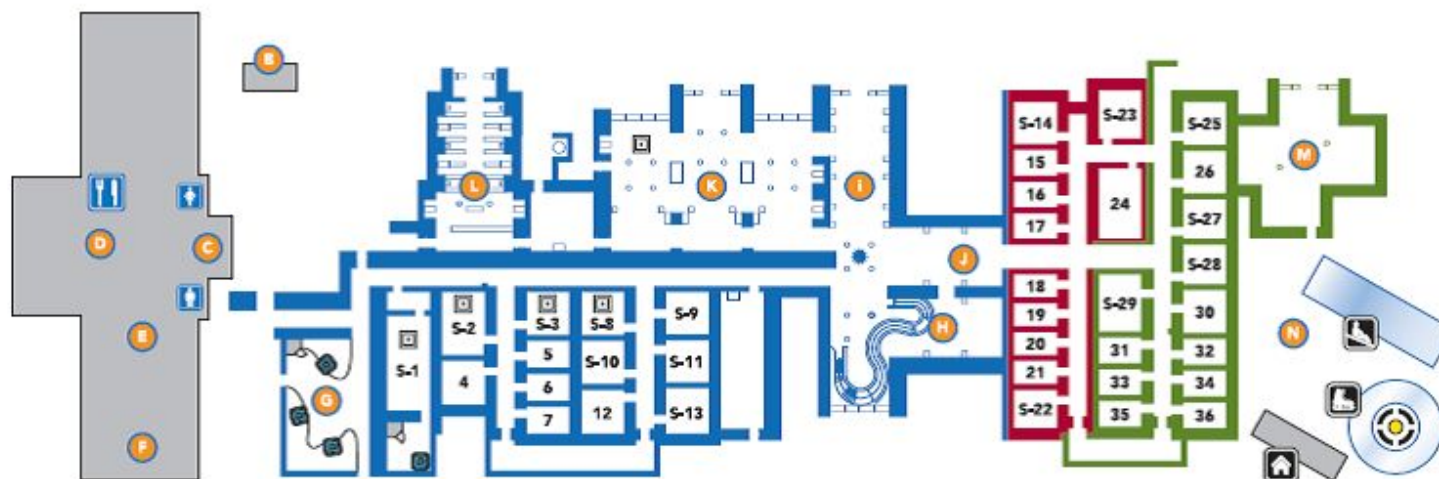

Готель-де-Глас - Квебек

Phases de réalisation de l'Hôtel de Glace

Hotel de Glace implementation stages

Phase 1: complétée le 6 janvier

Stage 1: completed on January 6

Phase 2: complétée le 13 janvier

Stage 2: completed on January 13

Phase 3: complétée le 20 janvier

Stage 3: completed on January 20

Hôtel de Glace

LÉGENDE / LEGEND

A Entrée et Boutique
Entrance & Gift Shop

B Cabane à sucre
Sugar Shack

C Pavillon Celsius
Celsius Pavilion

D Restaurant Le Café Express
Le Café Express Restaurant

E Enregistrement des clients en nuitée
Check-in for the overnight guests

F Vestiaires
Locker-rooms

G Spas et sauna
Spas & Sauna

H Grande Glissade The North Face
The North Face Grand Slide

I Grand Hall

J Hall des partenaires
Partners' Hall

B Cabane à sucre
Sugar Shack

C Pavillon Celsius
Celsius Pavilion

D Restaurant Le Café Express
Le Café Express Restaurant

E Enregistrement des clients en nuitée
Check-in for the overnight guests

F Vestiaires
Locker-rooms