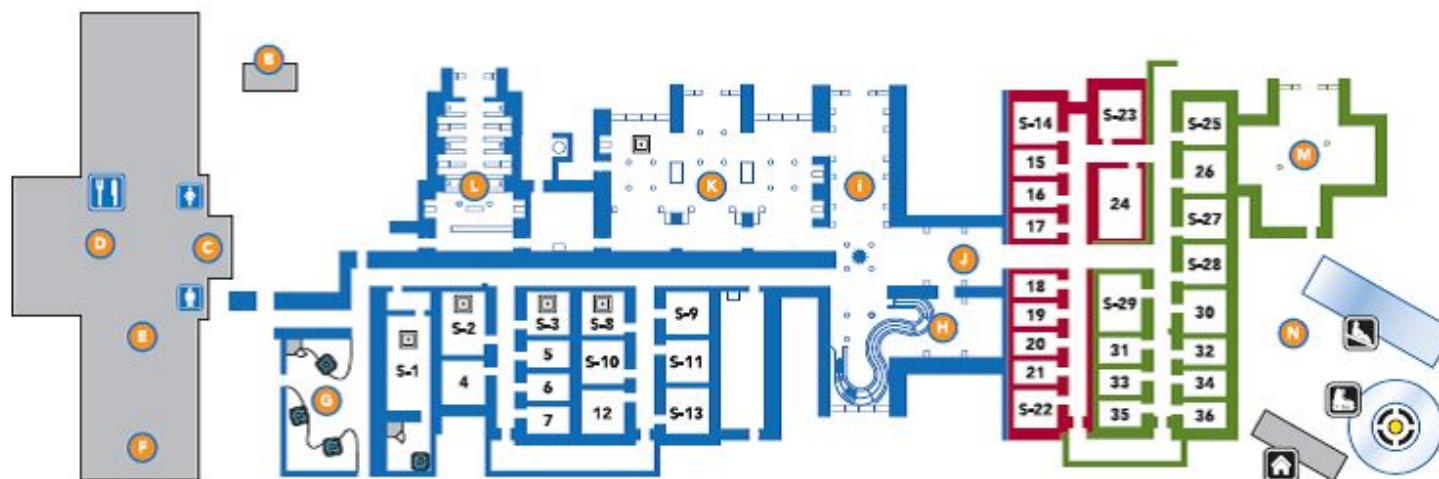

**●** Vous êtes ici  
*You are here*

**S-00** Suite

Anneau de glace  
*Ice Skating Rink*

Glissade extérieure  
*Outdoor Slide*

Chalet des patineurs  
*Skaters Shack*

dreamstime.com

## Phases de réalisation de l'Hôtel de Glace

*Hotel de Glace implementation stages*

**Phase 1: complétée le 6 janvier**

*Stage 1: completed on January 6*

**Phase 2: complétée le 13 janvier**

*Stage 2: completed on January 13*

**Phase 3: complétée le 20 janvier**

*Stage 3: completed on January 20*

**Hôtel de Glace**

### LÉGENDE / LEGEND

**A** Entrée et Boutique  
*Entrance & Gift Shop*

**B** Cabane à sucre  
*Sugar Shack*

**C** Pavillon Celsius  
*Celsius Pavilion*

**D** Restaurant Le Café Express  
*Le Café Express Restaurant*