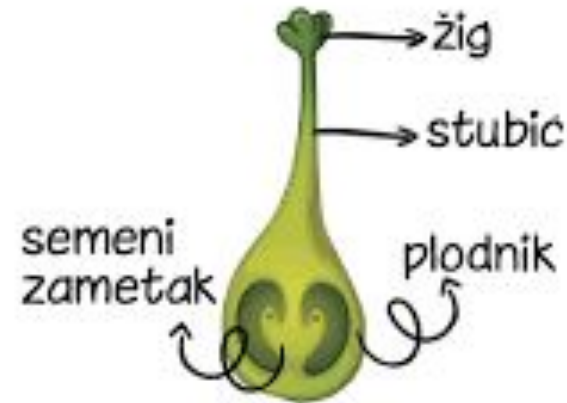

GRAD A CVIJETA

SADRŽAJ

- Djelovi cvijeta
 - Fertilni djelovi muškog cvijeta
 - Fertilni djelovi ženskog cvijeta
 - Uloga cvijeta
- 

Djelovi cvijeta

- Cvijet-reproduktivni organ biljke
- Sastoji se iz :
 - cvijetne drške
 - cvijetne lože
 - cvijetnog omotača
- Cvijetni omotač-perijant čine:
 - čašica
 - krunica

sl. 1 Građa cvijeta

Fertilni djelovi muškog cvijeta

- Prašnici
 - prašnički konac
 - polenova kesica
 - polen
- Muški djelovi cvijeta

sl. 2 Građa prašnika

Fertilni djelovi ženskog cvijeta

- Tučak
 - plodnik
 - stubić
 - žig

sl. 3 Grada plodnika

- Ženski djelovi cvijeta
- Sjemeni zametak se nalazi u plodniku

Uloga cvijeta

- Oprašivanje – prenošenje polena na žig tučka
 - Vjetrom, vodom, insektima
 - Samooprašivanje
- U ishrani
- Dekoracija
- Oplođenje - u plodniku
- Jednopolni cvjetovi
- Dvopolni cvjetovi