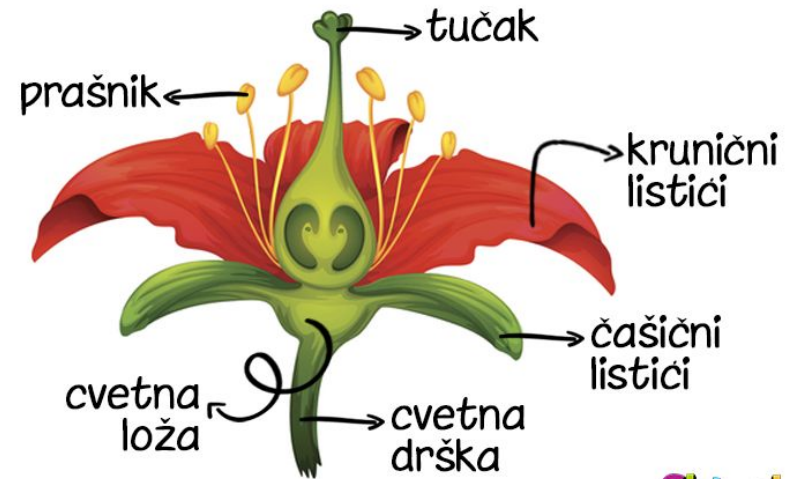

GRAD A CVIJETA

SADRŽAJ

- Djelovi cvijeta
 - Fertilni djelovi muškog cvijeta
 - Fertilni djelovi ženskog cvijeta
 - Uloga cvijeta
- 

Djelovi cvijeta

- Cvijet-reproduktivni organ biljke
- Sastoji se iz :
 - cvijetne drške
 - cvijetne lože
 - cvijetnog omotača
- Cvijetni omotač-perijant čine:
 - čašica
 - krunica

sl. 1 Građa cvijeta

Fertilni djelovi muškog cvijeta

- Prašnici
 - prašnički konac
 - polenova kesica
 - polen
- Muški djelovi cvijeta

sl. 2 Građa prašnika

Fertilni djelovi ženskog cvijeta

- Tučak
 - plodnik
 - stubić
 - žig

sl. 3 Grada plodnika

- Ženski djelovi cvijeta
- Sjemeni zametak se nalazi u plodniku

Uloga cvijeta

- Oprašivanje – prenošenje polena na žig tučka
 - Vjetrom, vodom, insektima
 - Samooprašivanje
- U ishrani
- Dekoracija
- Oplođenje - u plodniku
- Jednopolni cvjetovi
- Dvopolni cvjetovi