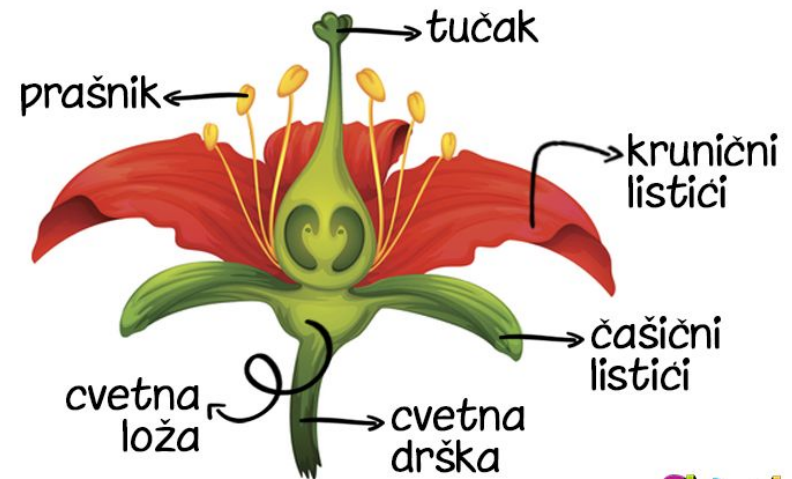

# GRAD A CVIJETA

# SADRŽAJ

---

- Djelovi cvijeta
  - Fertilni djelovi muškog cvijeta
  - Fertilni djelovi ženskog cvijeta
  - Uloga cvijeta
- 

# Djelovi cvijeta

- Cvijet-reproduktivni organ biljke
- Sastoji se iz :
  - cvijetne drške
  - cvijetne lože
  - cvijetnog omotača
- Cvijetni omotač-perijant čine:
  - čašica
  - krunica

sl. 1 Građa cvijeta