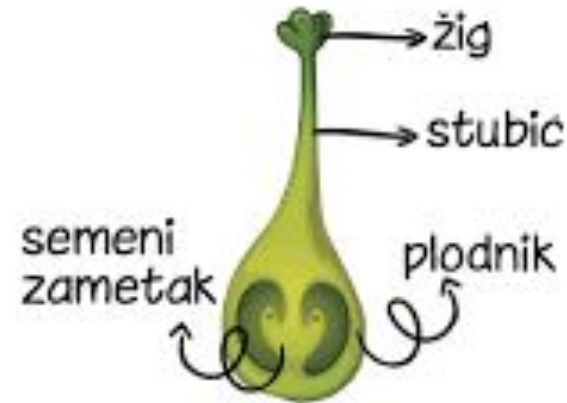

# SADRŽAJ

---

- Djelovi cvijeta
  - Fertilni djelovi muškog cvijeta
  - Fertilni djelovi ženskog cvijeta
  - Uloga cvijeta
- 

# Djelovi cvijeta

- Cvijet-reproduktivni organ biljke
- Sastoji se iz :
  - cvijetne drške
  - cvijetne lože
  - cvijetnog omotača
- Cvijetni omotač-perijant čine:
  - čašica
  - krunica

sl. 1 Građa cvijeta

# Fertilni djelovi muškog cvijeta

- Prašnici
  - prašnički konac
  - polenova kesica
  - polen
- Muški djelovi cvijeta

sl. 2 Građa prašnika

# Fertilni djelovi ženskog cvijeta

---

- Tučak
  - plodnik
  - stubić
  - žig

sl. 3 Grada plodnika

- Ženski djelovi cvijeta
- Sjemeni zametak se nalazi u plodniku