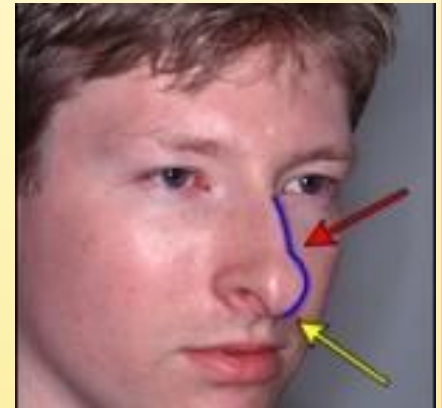

ОПРЕДЕЛЕНИЕ ПО КОНЧИКУ НОСА

- ❑ **Кончик-бульбочка** – жизнелюбие, стремление к процветанию.
- ❑ **Кончик, по-орлиному загнутый вниз** – хитрость, проицательность, злопамятность.
- ❑ **Вздернутый кверху** – легковерие.
- ❑ **Курносый, ноздри выпячены** – несдержанность, капризность, сила воли.
- ❑ **Раздвоенный** – неуверенность в себе, нерешительность, нелюбовь к шумным вечеринкам и большим компаниям.
- ❑ **Обрубленный** – уверенность в себе, хватка, самостоятельность, способность постоять за себя и близких. Гиперсексуальность.
- ❑ **С ямочкой** – чувствительность, отзывчивость, исполнительность, эмоциональность при неудачах. Долгий поиск спутника жизни, в соответствии с идеалом.