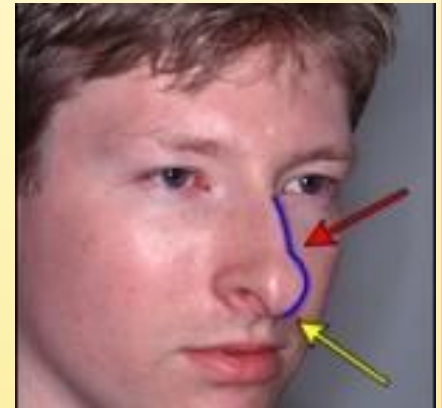

## Нос с горбинкой

- Нос с горбинкой говорит об упрямстве и решительности его обладателя, причем чем характернее горбинка, тем выше степень этих качеств. Такой человек сможет многого добиться в жизни, реализовать все свои мечты. Люди, имеющие подобную форму носа, достаточно рациональны и не витают в заоблачных далях, они умеют реально оценивать свои возможности и разумно соотносить их с потребностями и запросами.

## ОПРЕДЕЛЕНИЕ ПО КОНЧИКУ НОСА

- ❑ **Кончик-бульбочка** – жизнелюбие, стремление к процветанию.
- ❑ **Кончик, по-орлиному загнутый вниз** – хитрость, проницательность, злопамятность.
- ❑ **Вздернутый кверху** – легковерие.
- ❑ **Курносый, ноздри выпячены** – несдержанность, капризность, сила воли.
- ❑ **Раздвоенный** – неуверенность в себе, нерешительность, нелюбовь к шумным вечеринкам и большим компаниям.
- ❑ **Обрубленный** – уверенность в себе, хватка, самостоятельность, способность постоять за себя и близких. Гиперсексуальность.
- ❑ **С ямочкой** – чувствительность, отзывчивость, исполнительность, эмоциональность при неудачах. Долгий поиск спутника жизни, в соответствии с идеалом.