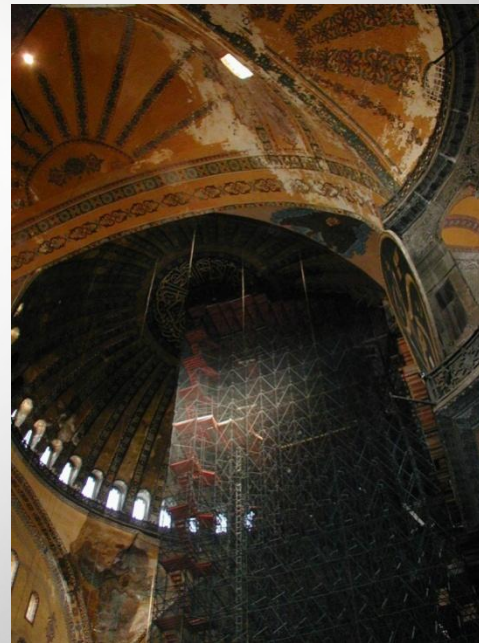

ХРАМ СВЯТОЙ СОФИИ В КОНСТАНТИНОПОЛЕ

Выполнила : Дугина Я.А.

Проверила: Волгирева Г.П.

ПЛАН ХРАМА СВЯТОЙ СОФИИ В КОНСТАНТИНОПОЛЕ

НА ПОДХОДЕ К ХРАМУ

АНТИЧНЫЕ МРАМОРНЫЕ РУИНЫ У ХРАМА

ВНУТРЕННЕЕ ПРОСТРАНСТВО ХРАМА

Галерея на первом
ярусе

Галерея на втором
ярусе

ВИДЫ СО ВТОРОГО ЯРУСА

ВИТРАЖИ ХРАМА

ОСТАТКИ ДРЕВНЕЙ РОСПИСИ

ДРЕВНИЙ ОРНАМЕНТ ПОД
ШТУКАТУРКОЙ

МОЗАИКИ ХРАМА СВЯТОЙ
СОФИИ

МОЗАИКА С ИКОНОЙ
БОГОРОДИЦЫ