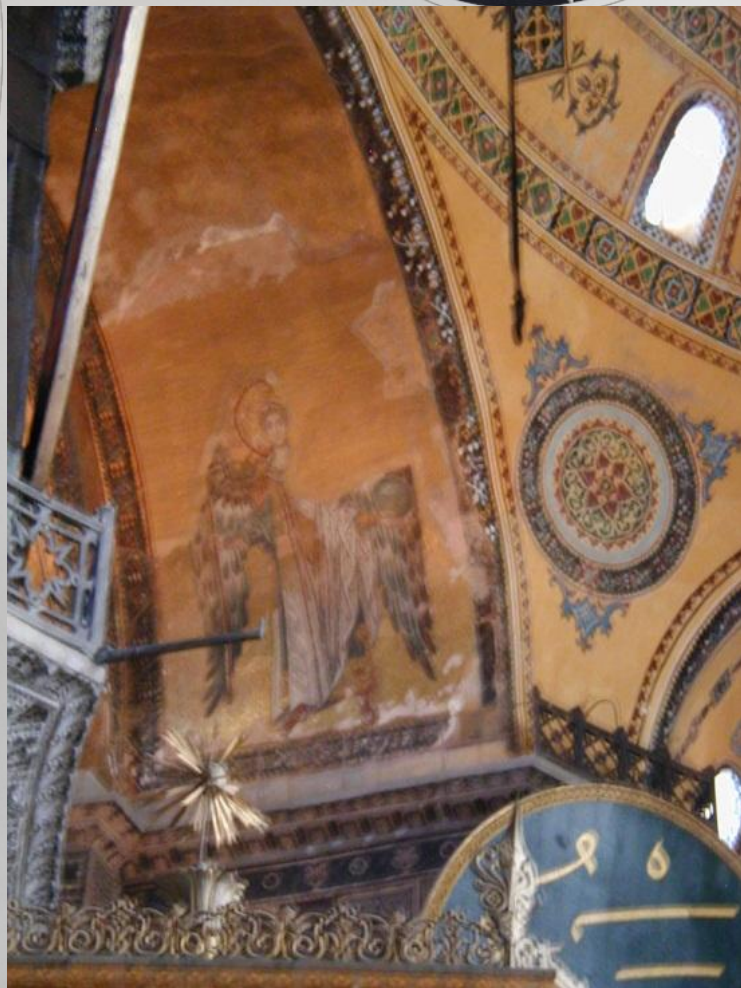

ФРЕСКА
АРХАНГЕЛ
ГАВРИИЛ