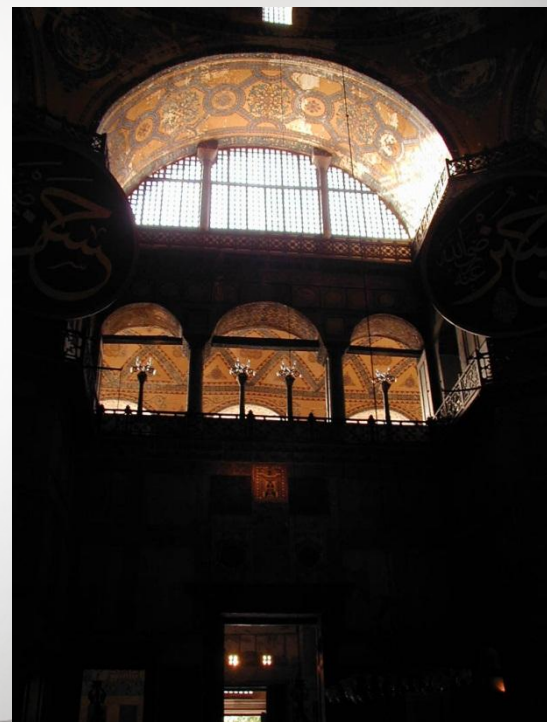

ХРАМ СВЯТОЙ СОФИИ В КОНСТАНТИНОПОЛЕ

Выполнила : Дугина Я.А.

Проверила: Волгирева Г.П.

ПЛАН ХРАМА СВЯТОЙ СОФИИ В КОНСТАНТИНОПОЛЕ

НА ПОДХОДЕ К ХРАМУ

АНТИЧНЫЕ МРАМОРНЫЕ РУИНЫ У ХРАМА

ВНУТРЕННЕЕ ПРОСТРАНСТВО ХРАМА

Галерея на первом
ярусе

Галерея на втором
ярусе

ВИДЫ СО ВТОРОГО ЯРУСА

ВИТРАЖИ ХРАМА

ОСТАТКИ ДРЕВНЕЙ РОСПИСИ

ДРЕВНИЙ ОРНАМЕНТ ПОД
ШТУКАТУРКОЙ

МОЗАИКИ ХРАМА СВЯТОЙ
СОФИИ

МОЗАИКА С ИКОНОЙ
БОГОРОДИЦЫ