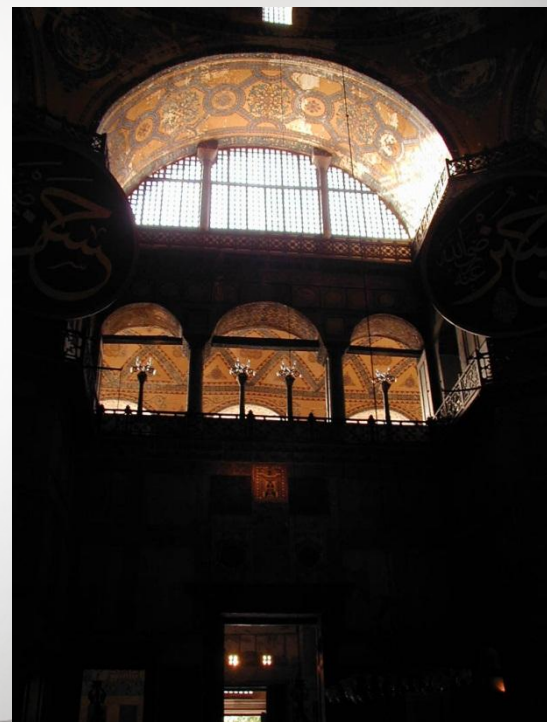

ХРАМ СВЯТОЙ СОФИИ В КОНСТАНТИНОПОЛЕ

Выполнила : Дугина Я.А.

Проверила: Волгирева Г.П.

ПЛАН ХРАМА СВЯТОЙ СОФИИ В КОНСТАНТИНОПОЛЕ

НА ПОДХОДЕ К ХРАМУ

АНТИЧНЫЕ МРАМОРНЫЕ РУИНЫ У ХРАМА

ВНУТРЕННЕЕ ПРОСТРАНСТВО ХРАМА

Галерея на первом
ярусе

Галерея на втором
ярусе

ВИДЫ СО ВТОРОГО ЯРУСА

ВИТРАЖИ ХРАМА

ОСТАТКИ ДРЕВНЕЙ РОСПИСИ

ДРЕВНИЙ ОРНАМЕНТ ПОД
ШТУКАТУРКОЙ

МОЗАИКИ ХРАМА СВЯТОЙ
СОФИИ

МОЗАИКА С ИКОНОЙ
БОГОРОДИЦЫ

МОЗАИКА: ИМПЕРАТОР
КОНСТАНТИН-9, МОНОМАХ И
ИМПЕРАТРИЦА ЗОЯ, ПЕРЕД
ХРИСТОМ 1034-1042ГГ1

МОЗАИКА: ИМПЕРАТОР
ИОАНН КОМИН-2 И
ИМПЕРАТРИЦА ИРИНА,
ПЕРЕД БОГОРОДИЦЕЙ С
МЛАДЕНЦЕМ.

МОЗАИКА: СО
СПАСИТЕЛЕМ

МОЗАИКА ХРАМА 13 В.