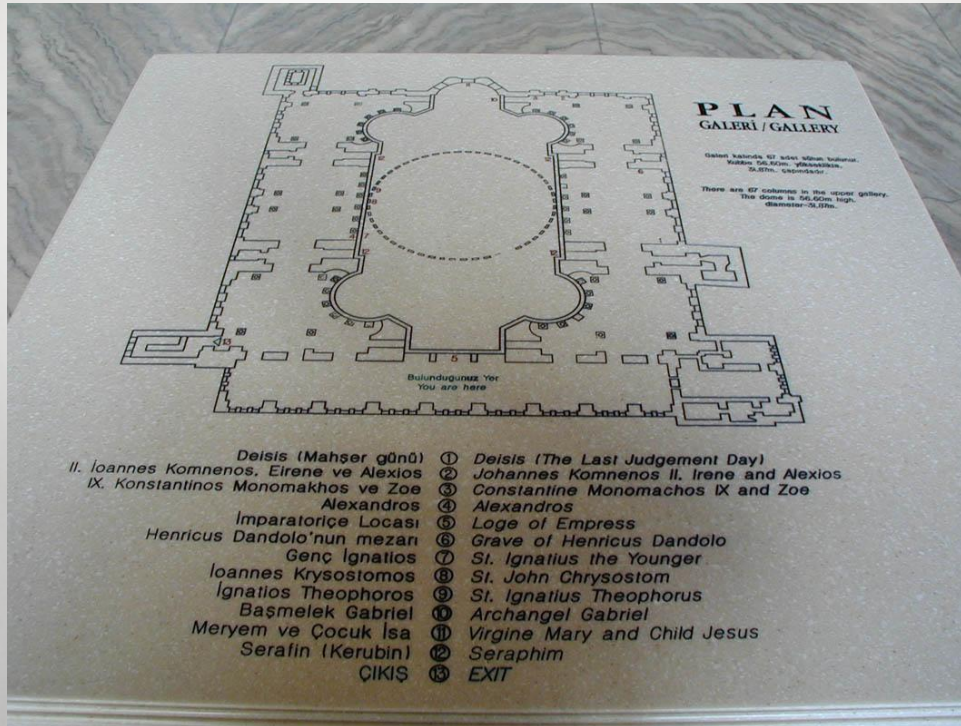

ХРАМ СВЯТОЙ СОФИИ В КОНСТАНТИНОПОЛЕ

Выполнила : Дугина Я.А.

Проверила: Волгирева Г.П.

ПЛАН ХРАМА СВЯТОЙ СОФИИ В КОНСТАНТИНОПОЛЕ

НА ПОДХОДЕ К ХРАМУ

АНТИЧНЫЕ МРАМОРНЫЕ РУИНЫ У ХРАМА

ВНУТРЕННЕЕ ПРОСТРАНСТВО ХРАМА

Галерея на первом
ярусе

Галерея на втором
ярусе

ВИДЫ СО ВТОРОГО ЯРУСА

ВИТРАЖИ ХРАМА

ОСТАТКИ ДРЕВНЕЙ РОСПИСИ

ДРЕВНИЙ ОРНАМЕНТ ПОД
ШТУКАТУРКОЙ

МОЗАИКИ ХРАМА СВЯТОЙ
СОФИИ

МОЗАИКА С ИКОНОЙ
БОГОРОДИЦЫ