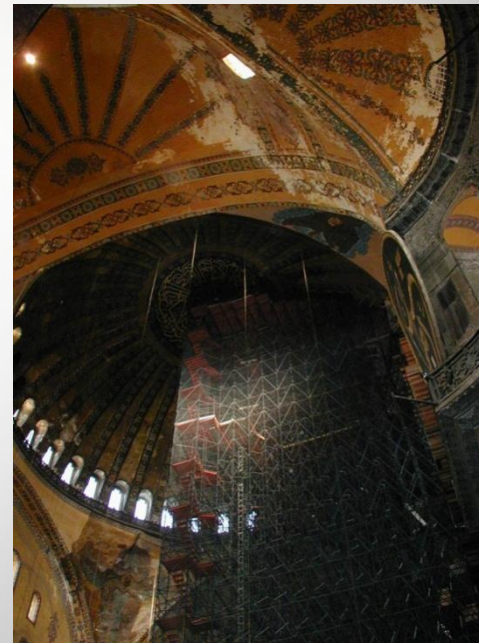

ХРАМ СВЯТОЙ СОФИИ В КОНСТАНТИНОПОЛЕ

Выполнила : Дугина Я.А.

Проверила: Волгирева Г.П.

ПЛАН ХРАМА СВЯТОЙ СОФИИ В КОНСТАНТИНОПОЛЕ

НА ПОДХОДЕ К ХРАМУ

АНТИЧНЫЕ МРАМОРНЫЕ РУИНЫ У ХРАМА

ВНУТРЕННЕЕ ПРОСТРАНСТВО ХРАМА

Галерея на первом
ярусе

Галерея на втором
ярусе

ВИДЫ СО ВТОРОГО ЯРУСА

ВИТРАЖИ ХРАМА

ОСТАТКИ ДРЕВНЕЙ РОСПИСИ

ДРЕВНИЙ ОРНАМЕНТ ПОД
ШТУКАТУРКОЙ

МОЗАИКИ ХРАМА СВЯТОЙ
СОФИИ

МОЗАИКА С ИКОНОЙ
БОГОРОДИЦЫ