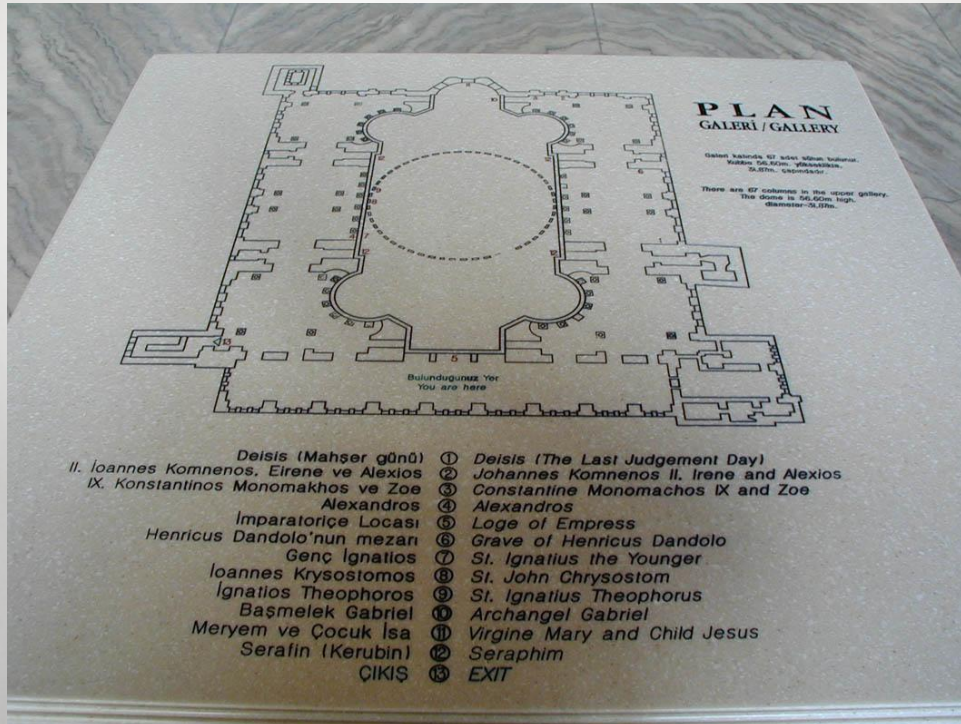

ХРАМ СВЯТОЙ СОФИИ В КОНСТАНТИНОПОЛЕ

Выполнила : Дугина Я.А.

Проверила: Волгирева Г.П.

ПЛАН ХРАМА СВЯТОЙ СОФИИ В КОНСТАНТИНОПОЛЕ

НА ПОДХОДЕ К ХРАМУ

АНТИЧНЫЕ МРАМОРНЫЕ РУИНЫ У ХРАМА

ВНУТРЕННЕЕ ПРОСТРАНСТВО ХРАМА

Галерея на первом
ярусе

Галерея на втором
ярусе

ВИДЫ СО ВТОРОГО ЯРУСА

ВИТРАЖИ ХРАМА

ОСТАТКИ ДРЕВНЕЙ РОСПИСИ

ДРЕВНИЙ ОРНАМЕНТ ПОД
ШТУКАТУРКОЙ

МОЗАИКИ ХРАМА СВЯТОЙ
СОФИИ

МОЗАИКА С ИКОНОЙ
БОГОРОДИЦЫ