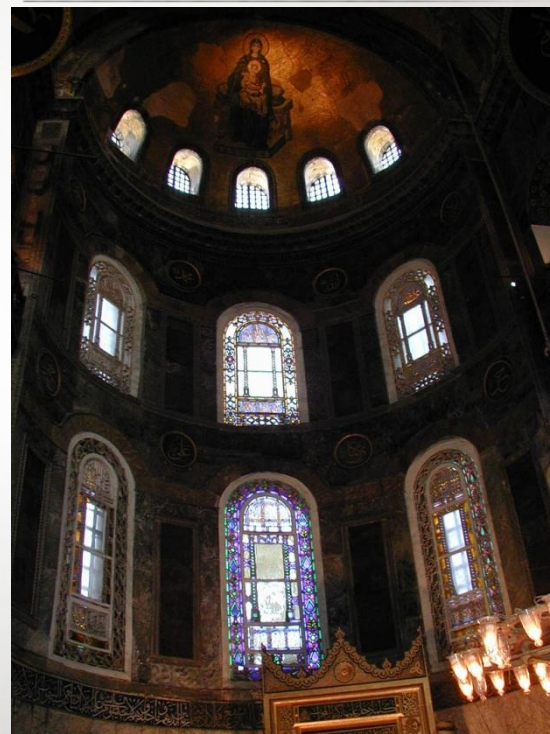

ХРАМ СВЯТОЙ СОФИИ В КОНСТАНТИНОПОЛЕ

Выполнила : Дугина Я.А.

Проверила: Волгирева Г.П.

ПЛАН ХРАМА СВЯТОЙ СОФИИ В КОНСТАНТИНОПОЛЕ

НА ПОДХОДЕ К ХРАМУ

АНТИЧНЫЕ МРАМОРНЫЕ РУИНЫ У ХРАМА

ВНУТРЕННЕЕ ПРОСТРАНСТВО ХРАМА

Галерея на первом
ярусе

Галерея на втором
ярусе

ВИДЫ СО ВТОРОГО ЯРУСА

ВИТРАЖИ ХРАМА

ОСТАТКИ ДРЕВНЕЙ РОСПИСИ

ДРЕВНИЙ ОРНАМЕНТ ПОД
ШТУКАТУРКОЙ

МОЗАИКИ ХРАМА СВЯТОЙ
СОФИИ

МОЗАИКА С ИКОНОЙ
БОГОРОДИЦЫ