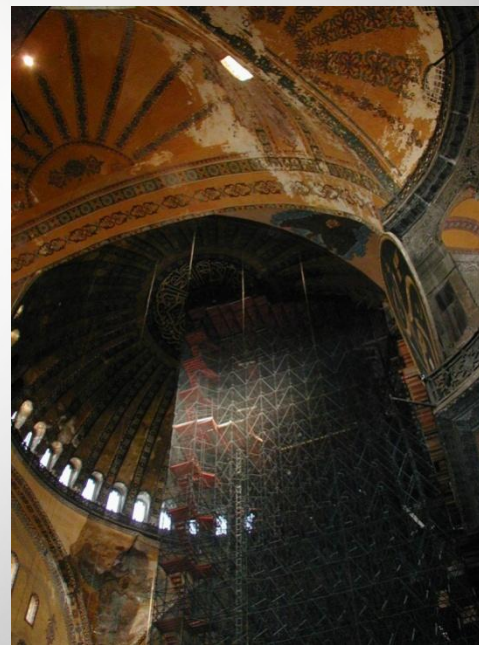

ХРАМ СВЯТОЙ СОФИИ В КОНСТАНТИНОПОЛЕ

Выполнила : Дугина Я.А.

Проверила: Волгирева Г.П.

ПЛАН ХРАМА СВЯТОЙ СОФИИ В КОНСТАНТИНОПОЛЕ

НА ПОДХОДЕ К ХРАМУ

АНТИЧНЫЕ МРАМОРНЫЕ РУИНЫ У ХРАМА

ВНУТРЕННЕЕ ПРОСТРАНСТВО ХРАМА

Галерея на первом
ярусе

Галерея на втором
ярусе

ВИДЫ СО ВТОРОГО ЯРУСА

ВИТРАЖИ ХРАМА

ОСТАТКИ ДРЕВНЕЙ РОСПИСИ

ДРЕВНИЙ ОРНАМЕНТ ПОД
ШТУКАТУРКОЙ

МОЗАИКИ ХРАМА СВЯТОЙ
СОФИИ

МОЗАИКА С ИКОНОЙ
БОГОРОДИЦЫ

ΚΑΘΗΜΕΝΟΙ ΤΟΙΣ
ΕΝ ΤΗ
ΕΚΚΛΗΣΙΑ
ΑΥΤΗ
ΕΙΣ
ΤΟΝ
ΚΑΙΝΟΝ
ΚΑΙΝΟΝ

ΜΡ

ΘΥ

ΕΥΡΗΝΗ

ΑΥΤΗ
ΕΙΣ
ΤΟΝ
ΚΑΙΝΟΝ
ΚΑΙΝΟΝ

ΣΙΑΣ
ΝΟΥ
ΦΙΟ
ΙΕΝΤ
Το

ΝΟΥ
ΣΣ
ΣΣ
ΤΑΗ

МОЗАИКА: СО
СПАСИТЕЛЕМ