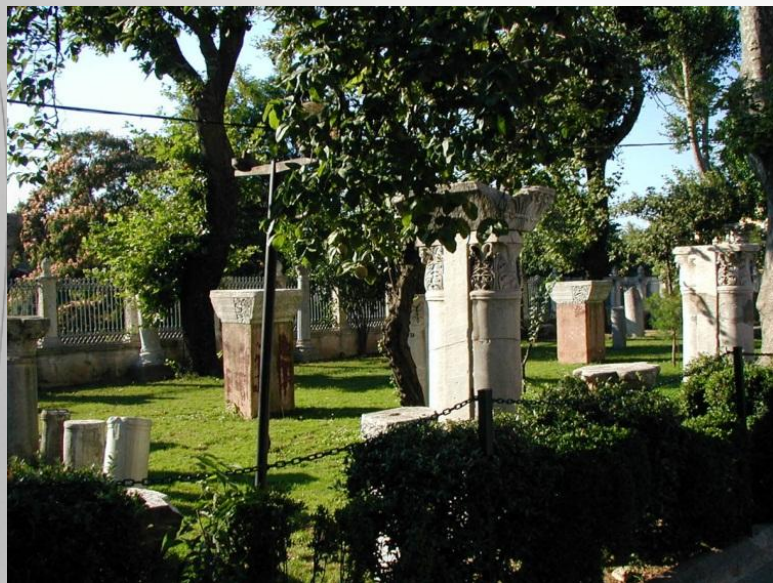

ХРАМ СВЯТОЙ СОФИИ В КОНСТАНТИНОПОЛЕ

Выполнила : Дугина Я.А.

Проверила: Волгирева Г.П.

ПЛАН ХРАМА СВЯТОЙ СОФИИ В КОНСТАНТИНОПОЛЕ

НА ПОДХОДЕ К ХРАМУ

АНТИЧНЫЕ МРАМОРНЫЕ РУИНЫ У ХРАМА

ВНУТРЕННЕЕ ПРОСТРАНСТВО ХРАМА

Галерея на первом
ярусе

Галерея на втором
ярусе

ВИДЫ СО ВТОРОГО ЯРУСА

ВИТРАЖИ ХРАМА

ОСТАТКИ ДРЕВНЕЙ РОСПИСИ

ДРЕВНИЙ ОРНАМЕНТ ПОД
ШТУКАТУРКОЙ

МОЗАИКИ ХРАМА СВЯТОЙ
СОФИИ

МОЗАИКА С ИКОНОЙ
БОГОРОДИЦЫ