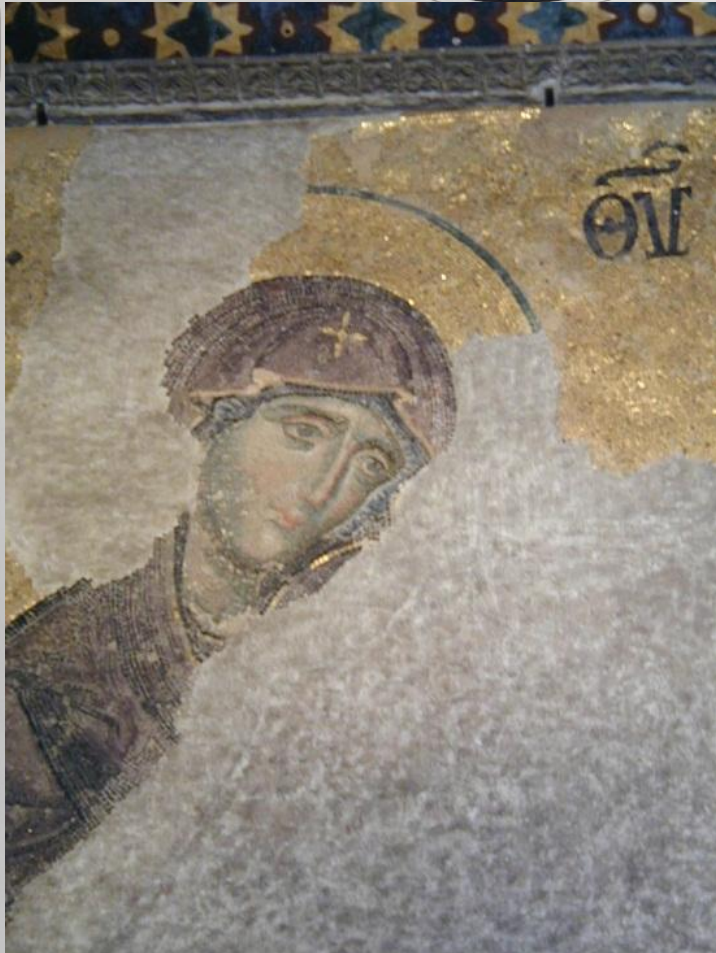

ХРАМ СВЯТОЙ СОФИИ В КОНСТАНТИНОПОЛЕ

Выполнила : Дугина Я.А.

Проверила: Волгирева Г.П.

ПЛАН ХРАМА СВЯТОЙ СОФИИ В КОНСТАНТИНОПОЛЕ

НА ПОДХОДЕ К ХРАМУ

АНТИЧНЫЕ МРАМОРНЫЕ РУИНЫ У ХРАМА

ВНУТРЕННЕЕ ПРОСТРАНСТВО ХРАМА

МОЗАИКА: ИМПЕРАТОР
КОНСТАНТИН-9, МОНОМАХ И
ИМПЕРАТРИЦА ЗОЯ, ПЕРЕД
ХРИСТОМ 1034-1042ГГ1

МОЗАИКА: ИМПЕРАТОР
ИОАНН КОМИН-2 И
ИМПЕРАТРИЦА ИРИНА,
ПЕРЕД БОГОРОДИЦЕЙ С
МЛАДЕНЦЕМ.

МОЗАИКА: СО
СПАСИТЕЛЕМ

МОЗАИКА ХРАМА 13 В.