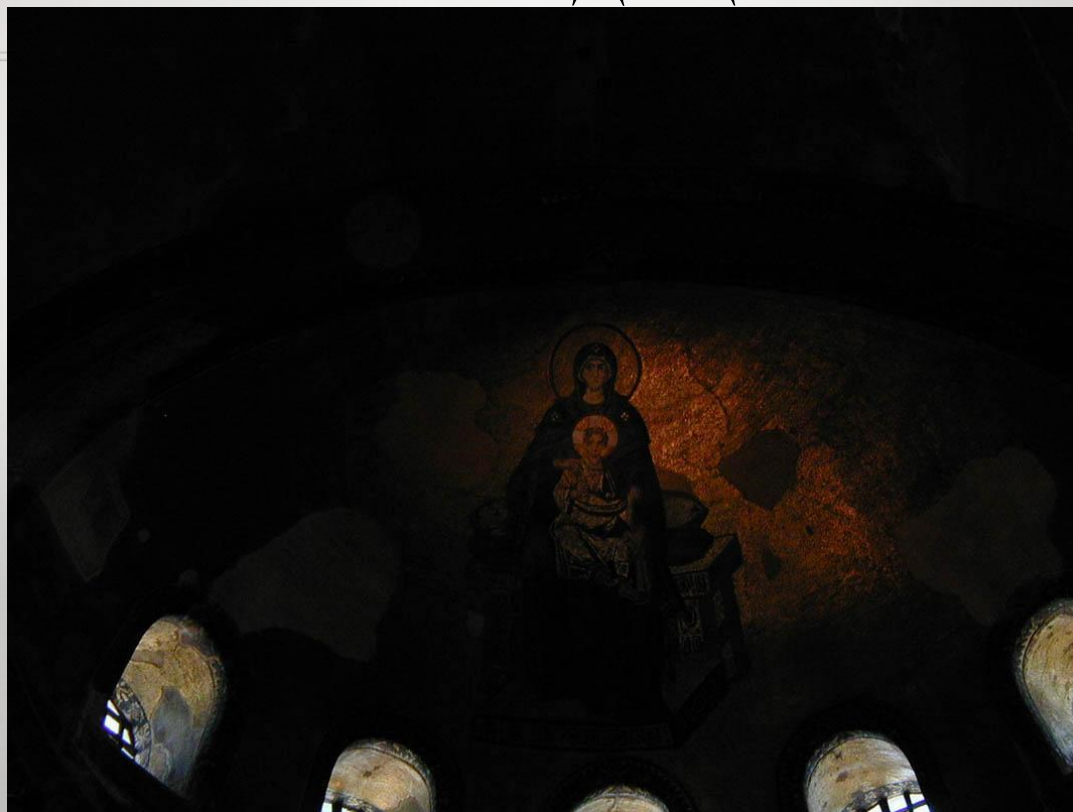

ХРАМ СВЯТОЙ СОФИИ В КОНСТАНТИНОПОЛЕ

Выполнила : Дугина Я.А.

Проверила: Волгирева Г.П.

ПЛАН ХРАМА СВЯТОЙ СОФИИ В КОНСТАНТИНОПОЛЕ

НА ПОДХОДЕ К ХРАМУ

АНТИЧНЫЕ МРАМОРНЫЕ РУИНЫ У ХРАМА

ВНУТРЕННЕЕ ПРОСТРАНСТВО ХРАМА

Галерея на первом
ярусе

Галерея на втором
ярусе

ВИДЫ СО ВТОРОГО ЯРУСА

ВИТРАЖИ ХРАМА

ОСТАТКИ ДРЕВНЕЙ РОСПИСИ

ДРЕВНИЙ ОРНАМЕНТ ПОД
ШТУКАТУРКОЙ

МОЗАИКИ ХРАМА СВЯТОЙ
СОФИИ

МОЗАИКА С ИКОНОЙ
БОГОРОДИЦЫ