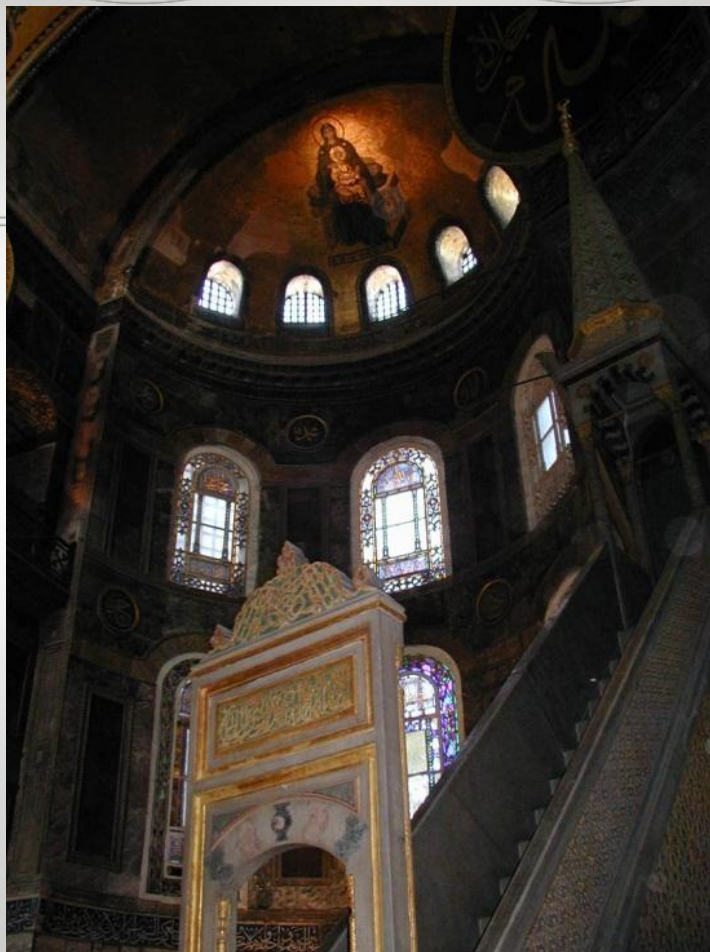

ХРАМ СВЯТОЙ СОФИИ В КОНСТАНТИНОПОЛЕ

Выполнила : Дугина Я.А.

Проверила: Волгирева Г.П.

ПЛАН ХРАМА СВЯТОЙ СОФИИ В КОНСТАНТИНОПОЛЕ

НА ПОДХОДЕ К ХРАМУ

АНТИЧНЫЕ МРАМОРНЫЕ РУИНЫ У ХРАМА

ВНУТРЕННЕЕ ПРОСТРАНСТВО ХРАМА

Галерея на первом
ярусе

Галерея на втором
ярусе

ВИДЫ СО ВТОРОГО ЯРУСА

ВИТРАЖИ ХРАМА

ОСТАТКИ ДРЕВНЕЙ РОСПИСИ

ДРЕВНИЙ ОРНАМЕНТ ПОД
ШТУКАТУРКОЙ

МОЗАИКИ ХРАМА СВЯТОЙ
СОФИИ

МОЗАИКА С ИКОНОЙ
БОГОРОДИЦЫ