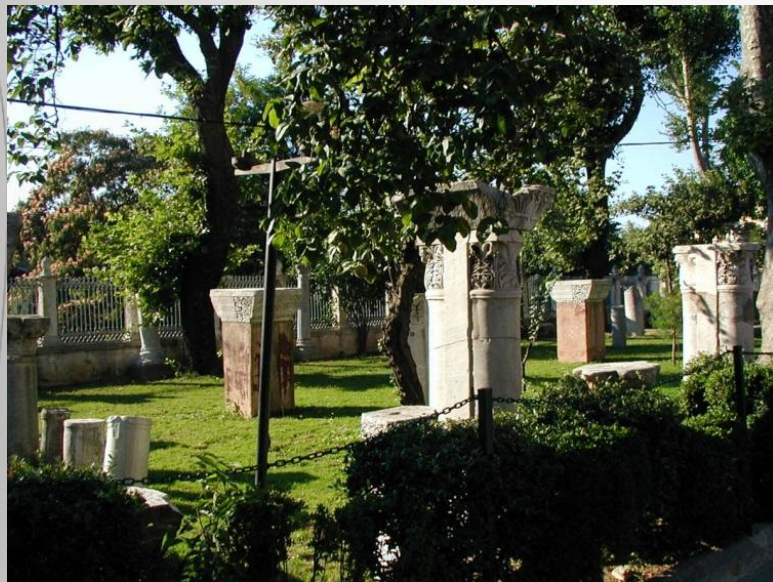

ХРАМ СВЯТОЙ СОФИИ В КОНСТАНТИНОПОЛЕ

Выполнила : Дугина Я.А.

Проверила: Волгирева Г.П.

ПЛАН ХРАМА СВЯТОЙ СОФИИ В КОНСТАНТИНОПОЛЕ

НА ПОДХОДЕ К ХРАМУ

АНТИЧНЫЕ МРАМОРНЫЕ РУИНЫ У ХРАМА

ВНУТРЕННЕЕ ПРОСТРАНСТВО ХРАМА

Галерея на первом
ярусе

Галерея на втором
ярусе

ВИДЫ СО ВТОРОГО ЯРУСА

ВИТРАЖИ ХРАМА

ОСТАТКИ ДРЕВНЕЙ РОСПИСИ

ДРЕВНИЙ ОРНАМЕНТ ПОД
ШТУКАТУРКОЙ

МОЗАИКИ ХРАМА СВЯТОЙ
СОФИИ

МОЗАИКА С ИКОНОЙ
БОГОРОДИЦЫ