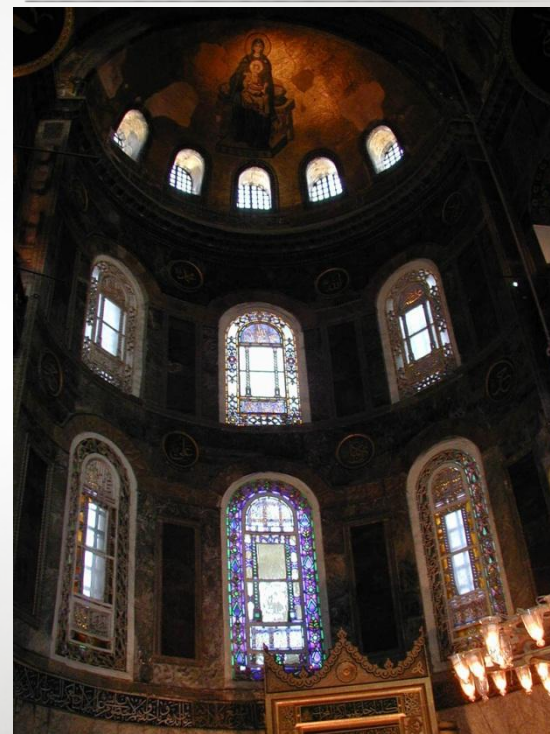

ХРАМ СВЯТОЙ СОФИИ В КОНСТАНТИНОПОЛЕ

Выполнила : Дугина Я.А.

Проверила: Волгирева Г.П.

ПЛАН ХРАМА СВЯТОЙ СОФИИ В КОНСТАНТИНОПОЛЕ

НА ПОДХОДЕ К ХРАМУ

АНТИЧНЫЕ МРАМОРНЫЕ РУИНЫ У ХРАМА

ВНУТРЕННЕЕ ПРОСТРАНСТВО ХРАМА

Галерея на первом
ярусе

Галерея на втором
ярусе

ВИДЫ СО ВТОРОГО ЯРУСА

ВИТРАЖИ ХРАМА

ОСТАТКИ ДРЕВНЕЙ РОСПИСИ

ДРЕВНИЙ ОРНАМЕНТ ПОД
ШТУКАТУРКОЙ

МОЗАИКИ ХРАМА СВЯТОЙ
СОФИИ

МОЗАИКА С ИКОНОЙ
БОГОРОДИЦЫ