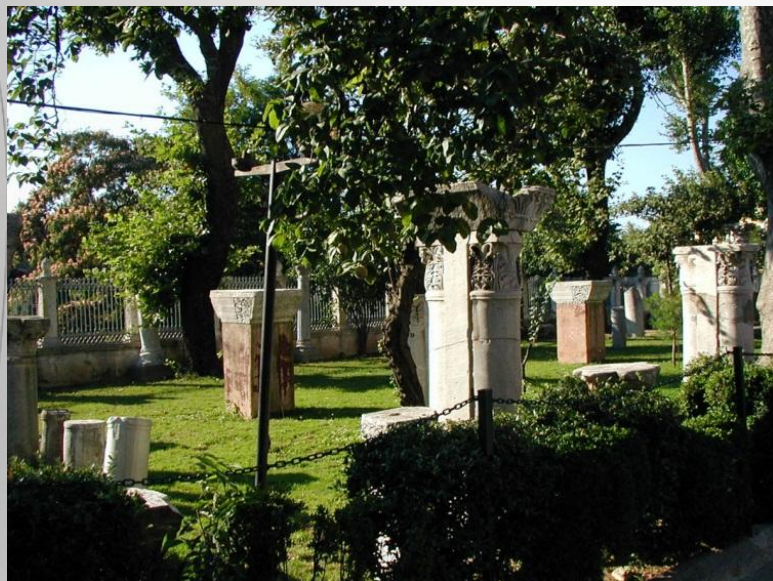

ХРАМ СВЯТОЙ СОФИИ В КОНСТАНТИНОПОЛЕ

Выполнила : Дугина Я.А.

Проверила: Волгирева Г.П.

ПЛАН ХРАМА СВЯТОЙ СОФИИ В КОНСТАНТИНОПОЛЕ

НА ПОДХОДЕ К ХРАМУ

АНТИЧНЫЕ МРАМОРНЫЕ РУИНЫ У ХРАМА

ВНУТРЕННЕЕ ПРОСТРАНСТВО ХРАМА

Галерея на первом
ярусе

Галерея на втором
ярусе

ВИДЫ СО ВТОРОГО ЯРУСА

ВИТРАЖИ ХРАМА

ОСТАТКИ ДРЕВНЕЙ РОСПИСИ

ДРЕВНИЙ ОРНАМЕНТ ПОД
ШТУКАТУРКОЙ

МОЗАИКИ ХРАМА СВЯТОЙ
СОФИИ

МОЗАИКА С ИКОНОЙ
БОГОРОДИЦЫ