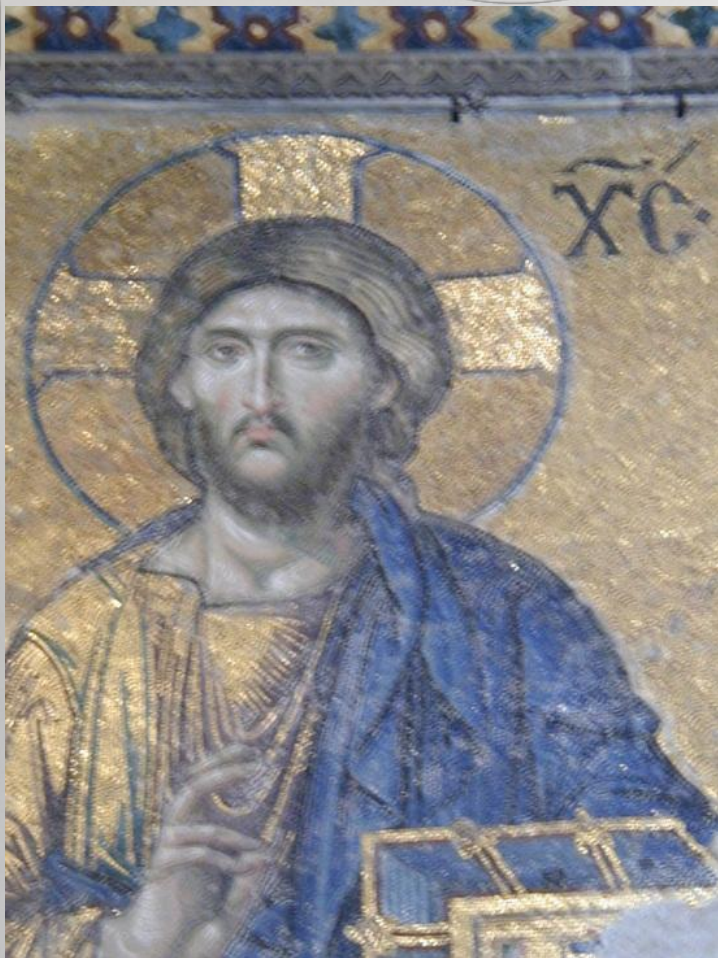

ИИСУС
ХРИСТОС