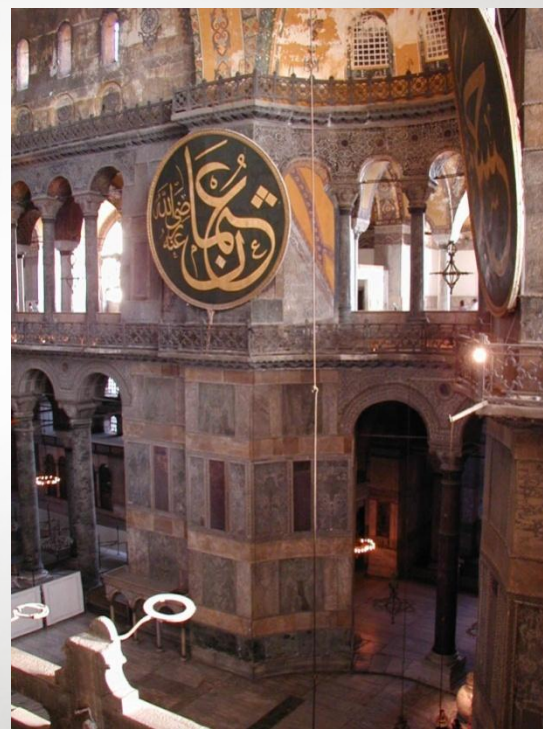

ХРАМ СВЯТОЙ СОФИИ В КОНСТАНТИНОПОЛЕ

Выполнила : Дугина Я.А.

Проверила: Волгирева Г.П.

ПЛАН ХРАМА СВЯТОЙ СОФИИ В КОНСТАНТИНОПОЛЕ

НА ПОДХОДЕ К ХРАМУ

АНТИЧНЫЕ МРАМОРНЫЕ РУИНЫ У ХРАМА

ВНУТРЕННЕЕ ПРОСТРАНСТВО ХРАМА

Галерея на первом
ярусе

Галерея на втором
ярусе

ВИДЫ СО ВТОРОГО ЯРУСА

ВИТРАЖИ ХРАМА

ОСТАТКИ ДРЕВНЕЙ РОСПИСИ

ДРЕВНИЙ ОРНАМЕНТ ПОД
ШТУКАТУРКОЙ

МОЗАИКИ ХРАМА СВЯТОЙ
СОФИИ

МОЗАИКА С ИКОНОЙ
БОГОРОДИЦЫ