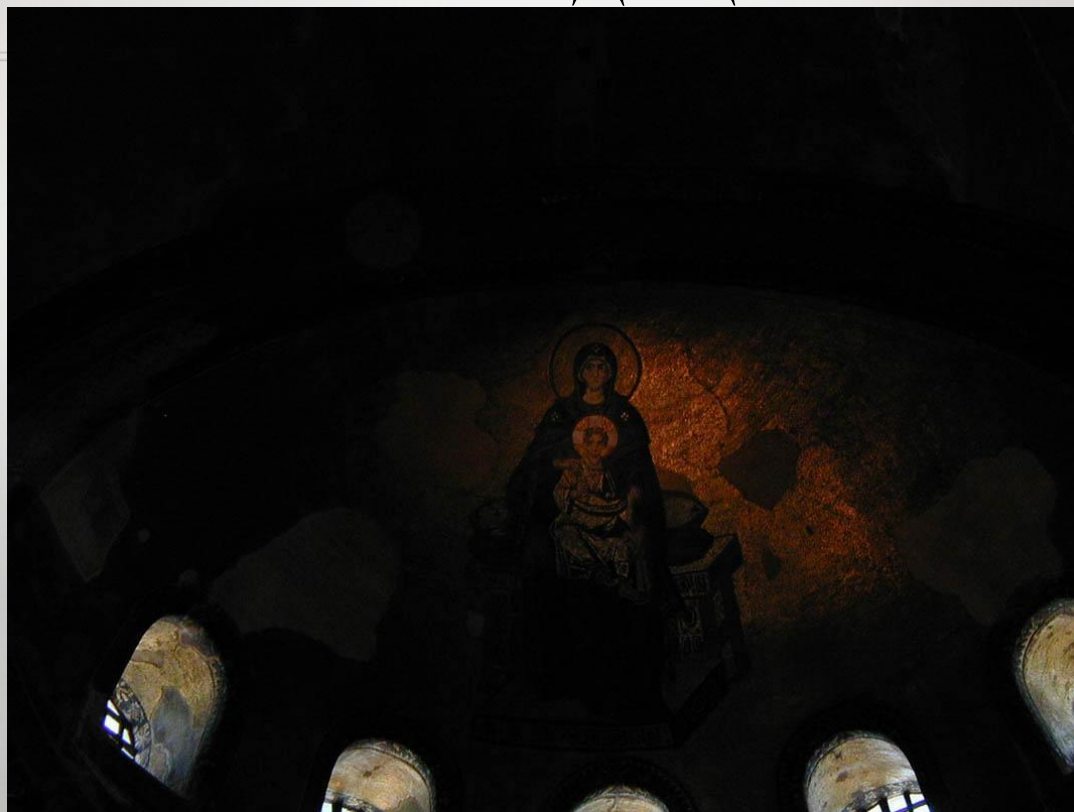

ХРАМ СВЯТОЙ СОФИИ В КОНСТАНТИНОПОЛЕ

Выполнила : Дугина Я.А.

Проверила: Волгирева Г.П.

ПЛАН ХРАМА СВЯТОЙ СОФИИ В КОНСТАНТИНОПОЛЕ

НА ПОДХОДЕ К ХРАМУ

АНТИЧНЫЕ МРАМОРНЫЕ РУИНЫ У ХРАМА

ВНУТРЕННЕЕ ПРОСТРАНСТВО ХРАМА

Галерея на первом
ярусе

Галерея на втором
ярусе

ВИДЫ СО ВТОРОГО ЯРУСА

ВИТРАЖИ ХРАМА

ОСТАТКИ ДРЕВНЕЙ РОСПИСИ

ДРЕВНИЙ ОРНАМЕНТ ПОД
ШТУКАТУРКОЙ

МОЗАИКИ ХРАМА СВЯТОЙ
СОФИИ

МОЗАИКА С ИКОНОЙ
БОГОРОДИЦЫ