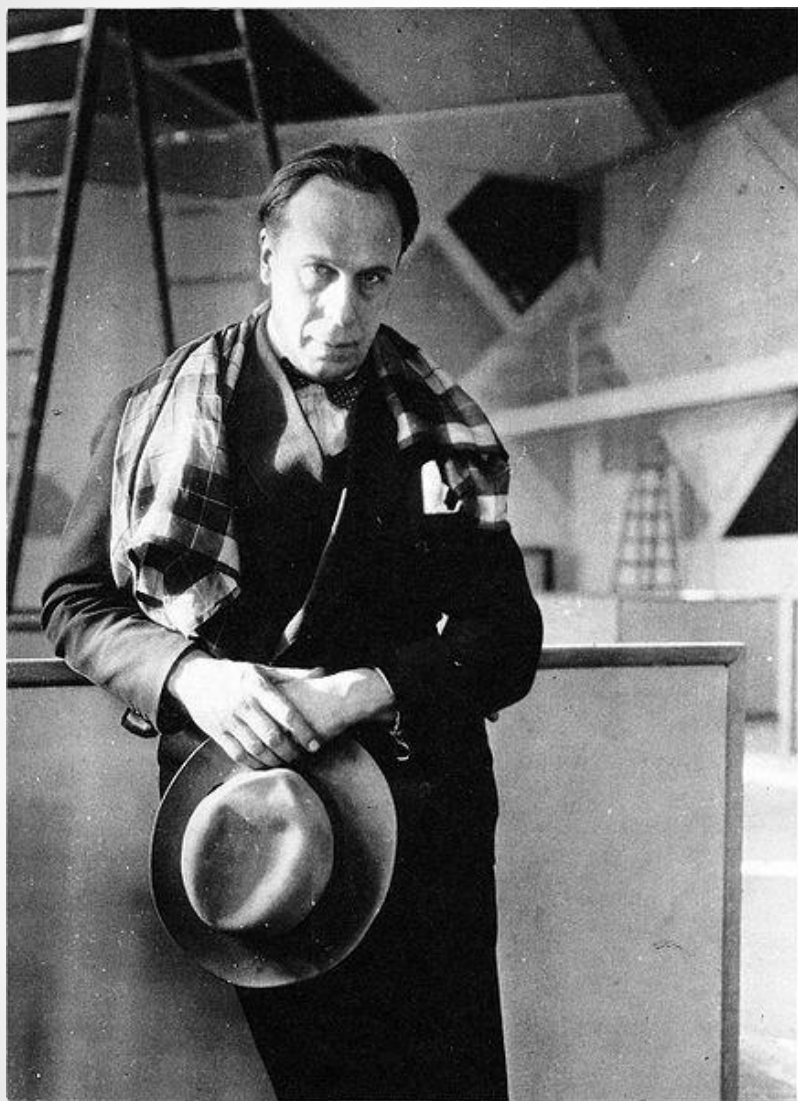

Вертикальные оси в движении.

Начало 1920-х. Холст, масло

Композиция. 1926. Холст, масло.

Композиция

Около 1925.

Бумага, акварель,  
графитный карандаш,

тушь

Николай  
Михайлович  
Суетин

Супрематизм

1920-1921

Холст, масло

«Архитектон»

1927 г

акварель, тушь

Эскиз росписи стены

1920 г

коллаж, чернила,

watercolor

Проун

1922-1923 г.

Проун 19D

Тео ван  
Дусбург