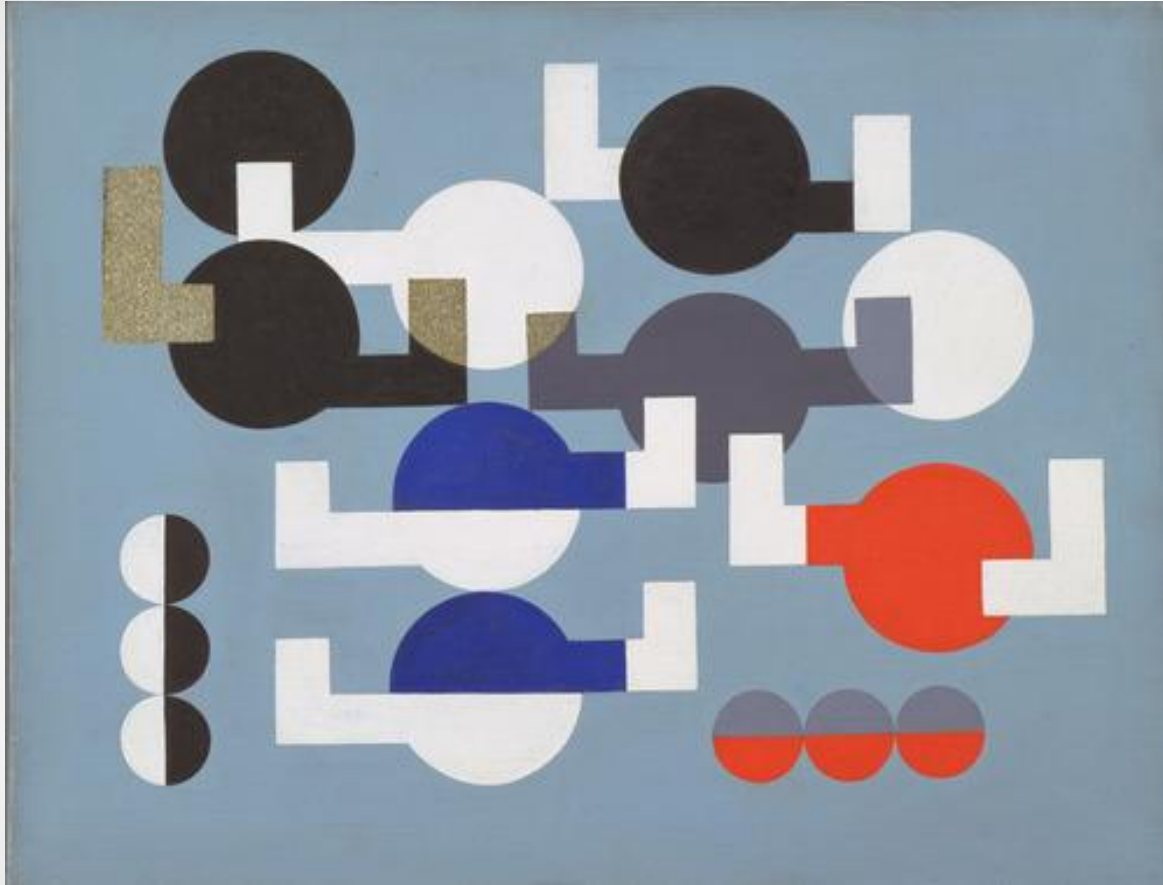

Вертикальные оси в движении.

Начало 1920-х. Холст, масло

Композиция. 1926. Холст, масло.

Композиция

Около 1925.

Бумага, акварель,
графитный карандаш,

тушь

Николай
Михайлович
Суетин

Супрематизм

1920-1921

Холст, масло

«Архитектор»

1927 г

акварель, тушь

Эскиз росписи стены

1920 г

Соня Делоне

Composition dans un cercle

1937

Chanteur Flamenco

Composition of
circles and
overlapping angles

1930

Василий
Васильевич
Кандинский

Вверх

1929

картон, масло

Черная связь

1924

бумага, чернила,

watercolor

Пересечение

1928