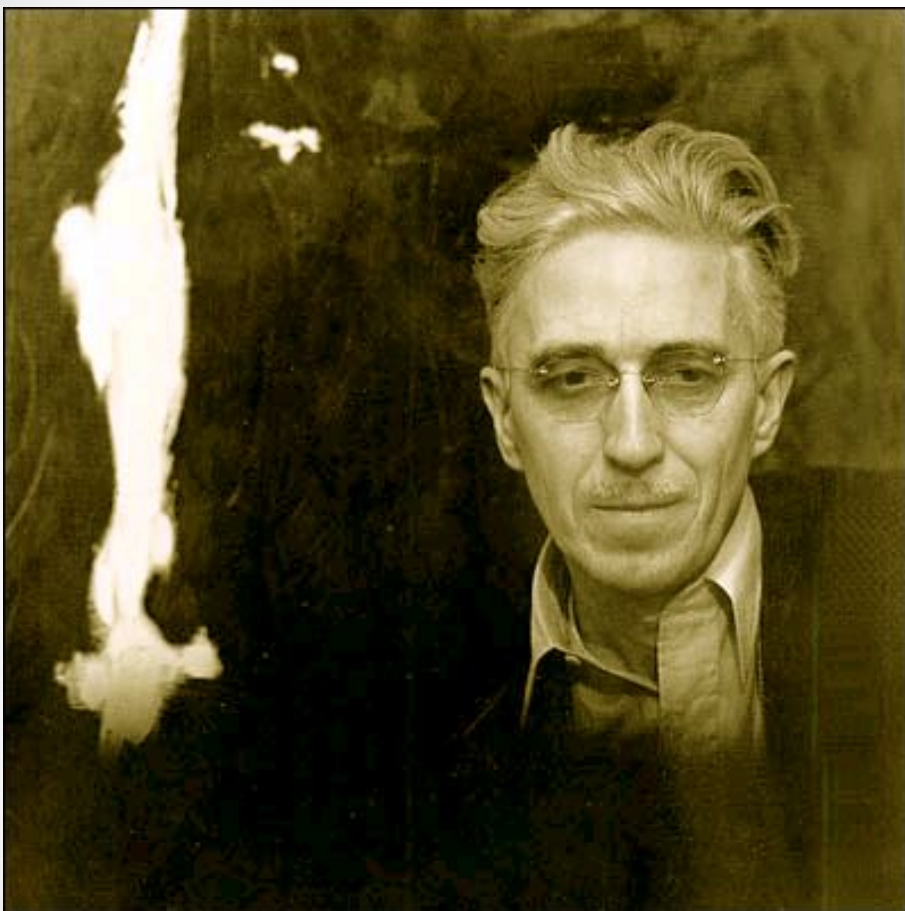

Клиффорд Стилл