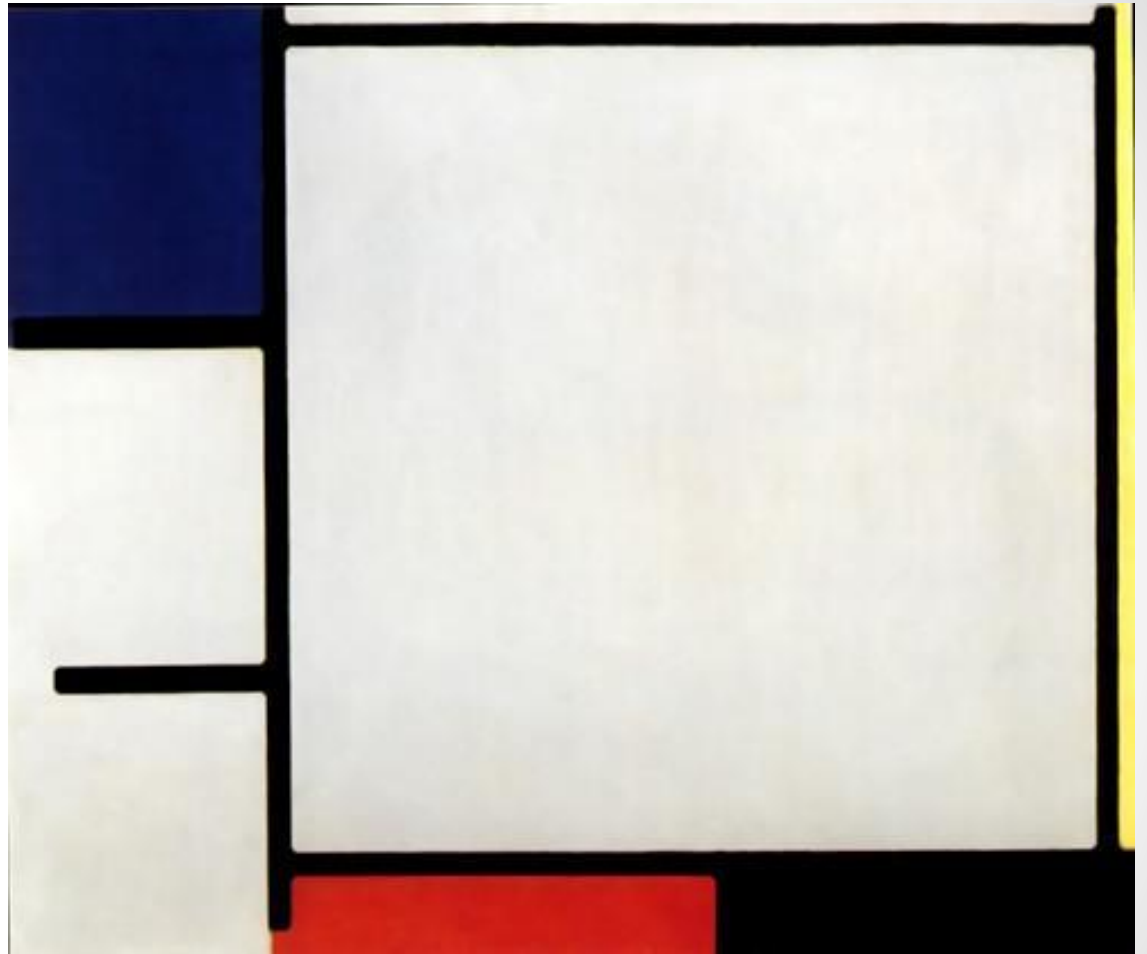

ХУДОЖНИКИ ФОРМАЛИСТЫ

Илья
Григорьевич
Чашник

Супрематизм. 1923.

Холст, масло

Композиция.

1925-1926.

Холст, масло.

Космос - красный
круг на чёрной
поверхности. 1925

Вертикальные оси в движении.

Начало 1920-х. Холст, масло

Композиция. 1926. Холст, масло.

Композиция

Около 1925.

Бумага, акварель,
графитный карандаш,

тушь

Николай
Михайлович
Суетин

Супрематизм

1920-1921

Холст, масло

«Архитектор»

1927 г

акварель, тушь

Эскиз росписи стены

1920 г

Пит Модриан

Композиция с серыми

линиями

1919

Composition avec
rouge, jaune et bleu

1922

Victory Boogie-Woogie

1944