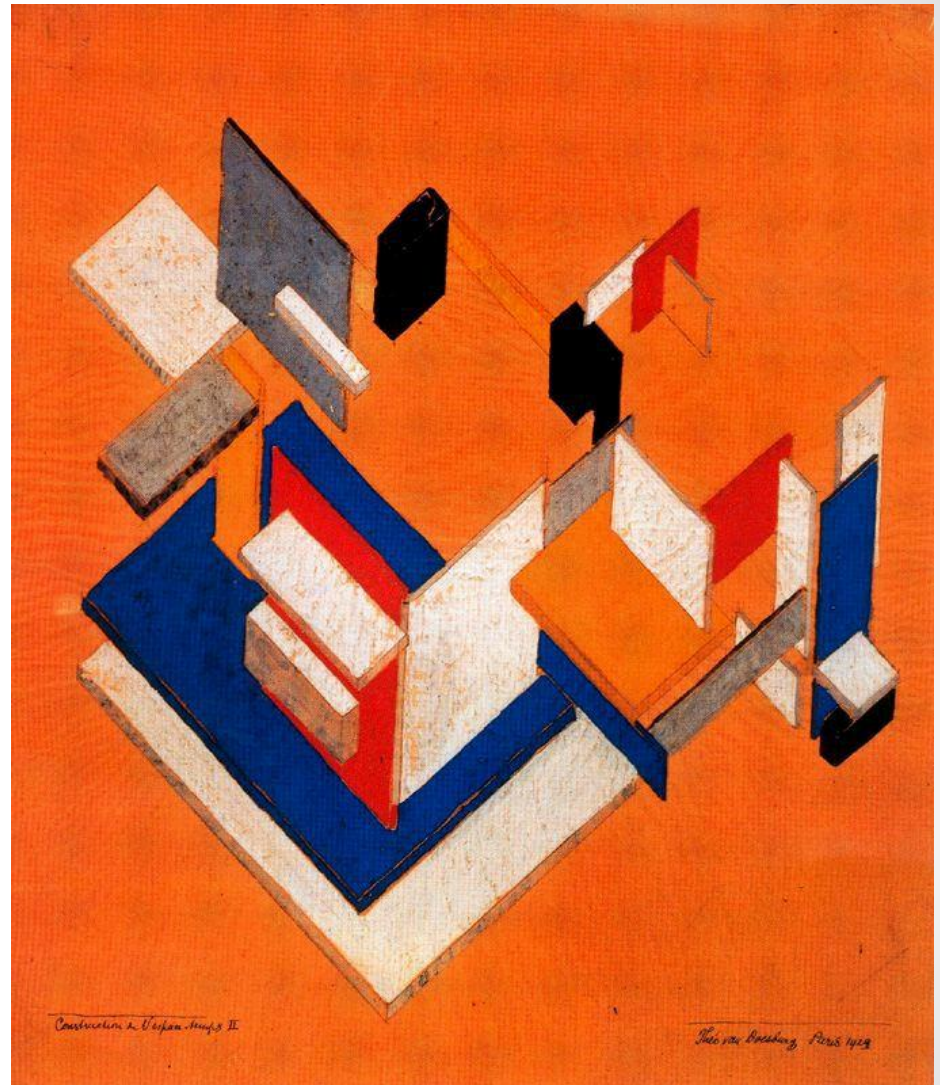

# ХУДОЖНИКИ ФОРМАЛИСТЫ

Илья  
Григорьевич  
Чашник

Супрематизм. 1923.

Холст, масло

Композиция.

1925-1926.

Холст, масло.

Космос - красный  
круг на чёрной  
поверхности. 1925

Вертикальные оси в движении.

Начало 1920-х. Холст, масло

Композиция. 1926. Холст, масло.

Композиция

Около 1925.

Бумага, акварель,  
графитный карандаш,

тушь

Николай  
Михайлович  
Суетин

Супрематизм

1920-1921

Холст, масло

«Архитектон»

1927 г

акварель, тушь

Эскиз росписи стены

1920 г

# Композиция в сером

1919

Композиция-IX

1917-1918 гг.

Construcción  
espaciotemporal II

1923 г.