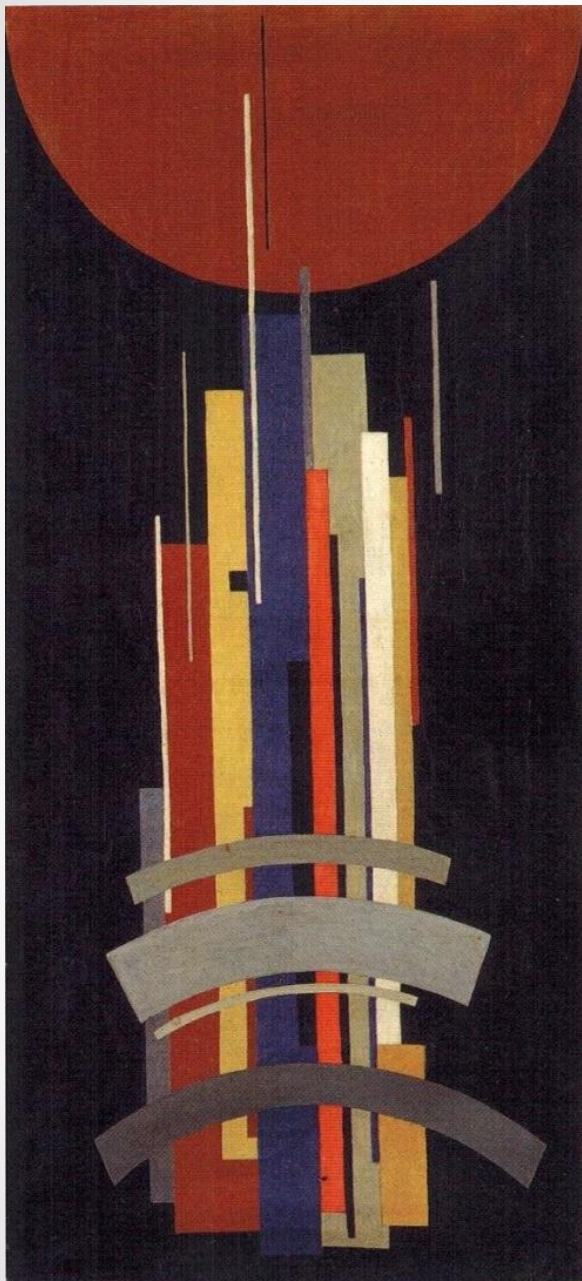

# ХУДОЖНИКИ ФОРМАЛИСТЫ

Илья  
Григорьевич  
Чашник

Супрематизм. 1923.

Холст, масло

Композиция.

1925-1926.

Холст, масло.

Космос - красный  
круг на чёрной  
поверхности. 1925

Вертикальные оси в движении.

Начало 1920-х. Холст, масло

Композиция. 1926. Холст, масло.

Композиция

Около 1925.

Бумага, акварель,  
графитный карандаш,

тушь

Николай  
Михайлович  
Суетин

Супрематизм

1920-1921

Холст, масло

«Архитектон»

1927 г

акварель, тушь

Эскиз росписи стены

1920 г

Казимир  
Северинович  
Малевич

Мистический  
супрематизм  
(черный крест на  
красном овале).

1920–1922.

Холст, масло

?