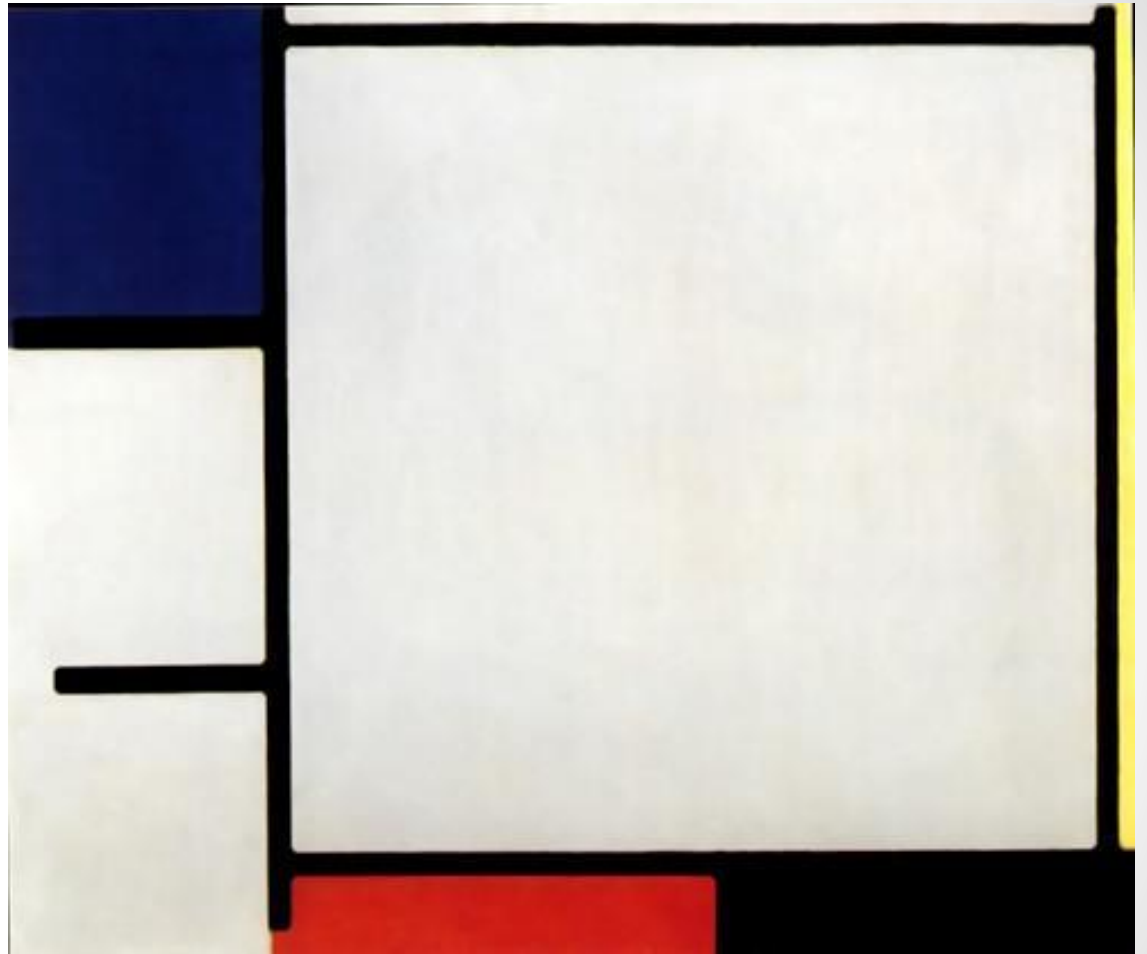

Composition avec
rouge, jaune et bleu

1922