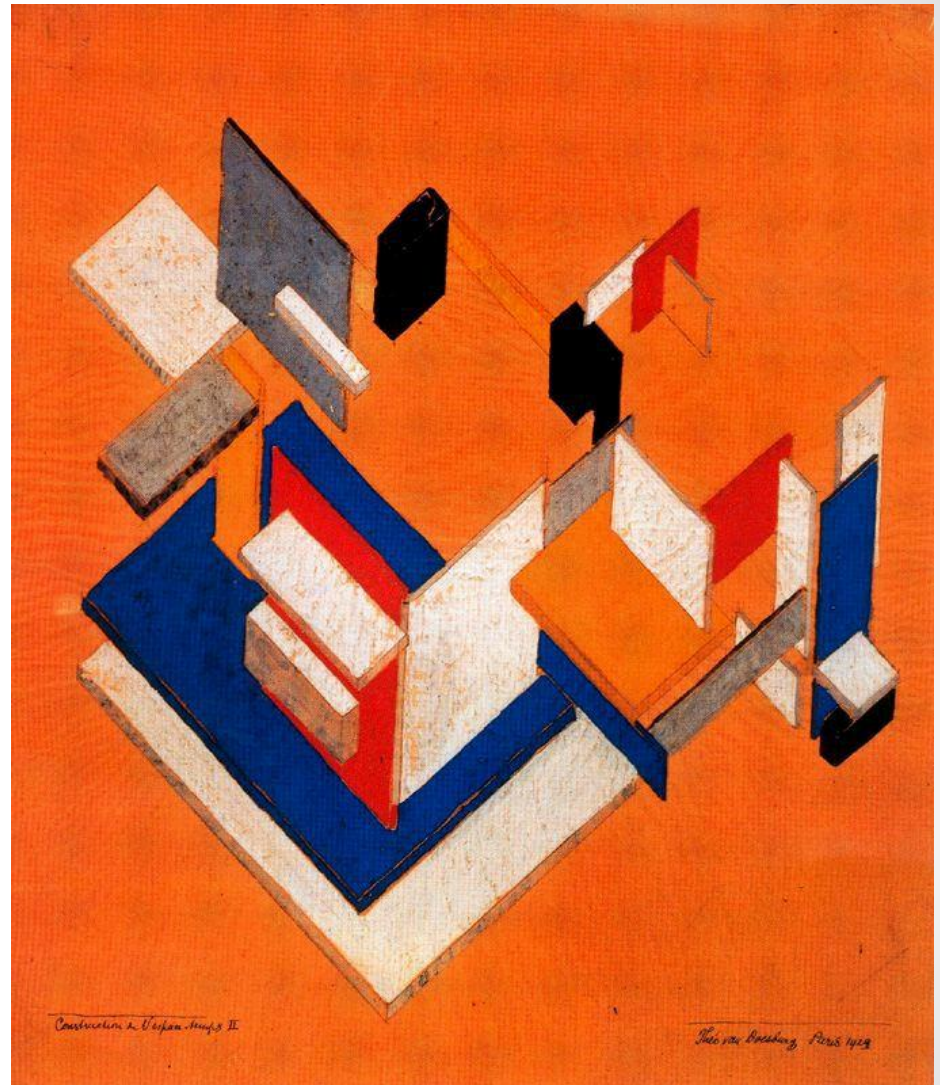

ХУДОЖНИКИ ФОРМАЛИСТЫ

Илья
Григорьевич
Чашник

Супрематизм. 1923.

Холст, масло

Композиция.

1925-1926.

Холст, масло.

Космос - красный
круг на чёрной
поверхности. 1925

Вертикальные оси в движении.

Начало 1920-х. Холст, масло

Композиция. 1926. Холст, масло.

Композиция

Около 1925.

Бумага, акварель,
графитный карандаш,

тушь

Николай
Михайлович
Суетин

Супрематизм

1920-1921

Холст, масло

«Архитектор»

1927 г

акварель, тушь

Эскиз росписи стены

1920 г

Проун 19D

Тео ван
Дусбург

Композиция в сером

1919

Композиция-IX

1917-1918 гг.

Construcción
espaciotemporal II

1923 г.