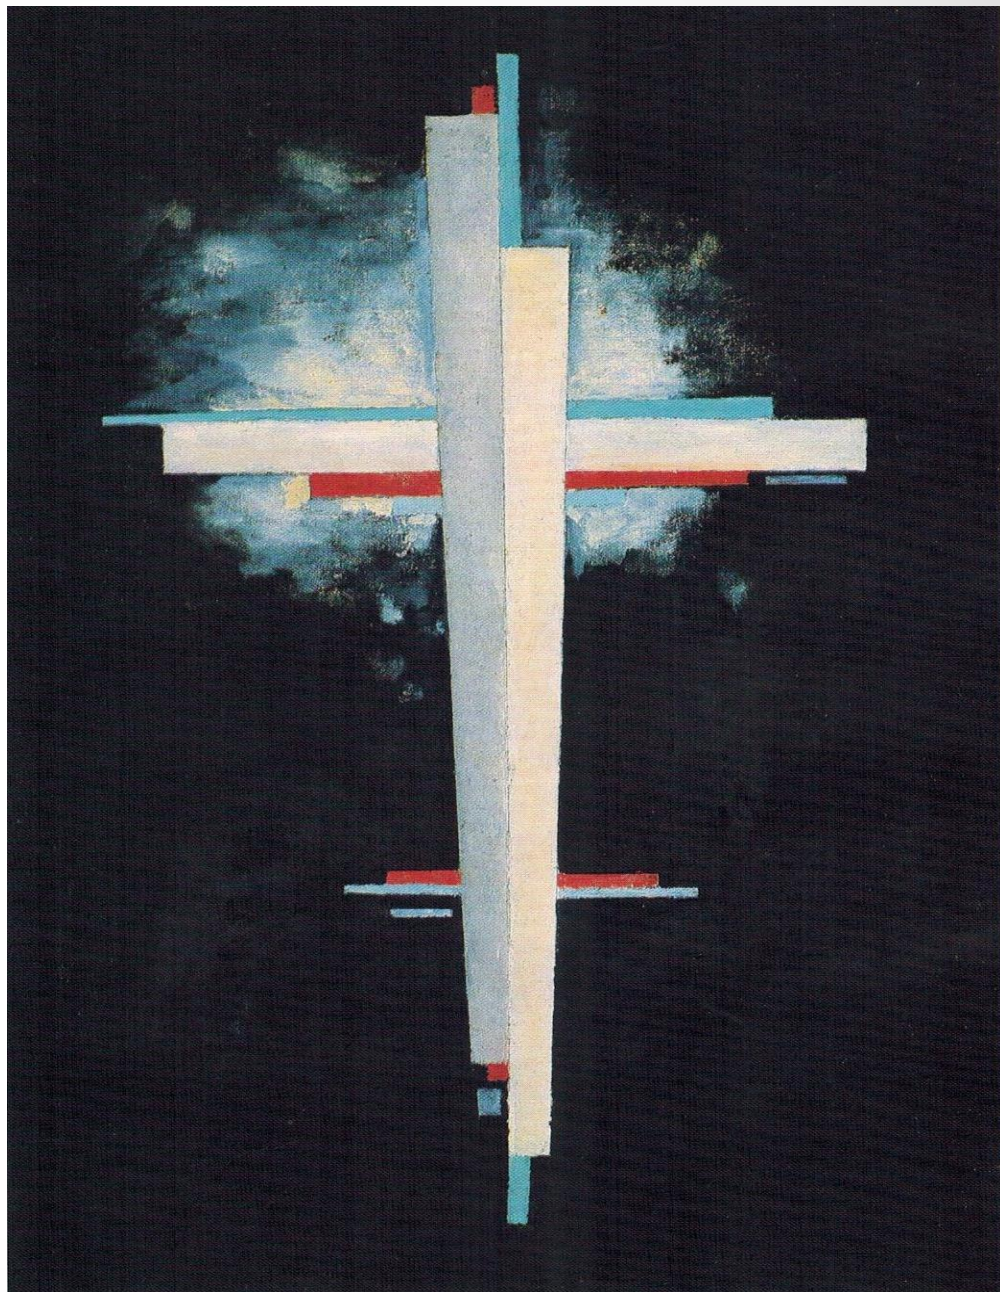

# ХУДОЖНИКИ ФОРМАЛИСТЫ

Илья  
Григорьевич  
Чашник

Супрематизм. 1923.

Холст, масло

Композиция.

1925-1926.

Холст, масло.

Космос - красный  
круг на чёрной  
поверхности. 1925

Вертикальные оси в движении.

Начало 1920-х. Холст, масло

Композиция. 1926. Холст, масло.

Композиция

Около 1925.

Бумага, акварель,  
графитный карандаш,

тушь

Николай  
Михайлович  
Суетин

Супрематизм

1920-1921

Холст, масло

«Архитектон»

1927 г

акварель, тушь

Эскиз росписи стены

1920 г

Казимир  
Северинович  
Малевич

Мистический  
супрематизм  
(черный крест на  
красном овале).

1920–1922.

Холст, масло

?