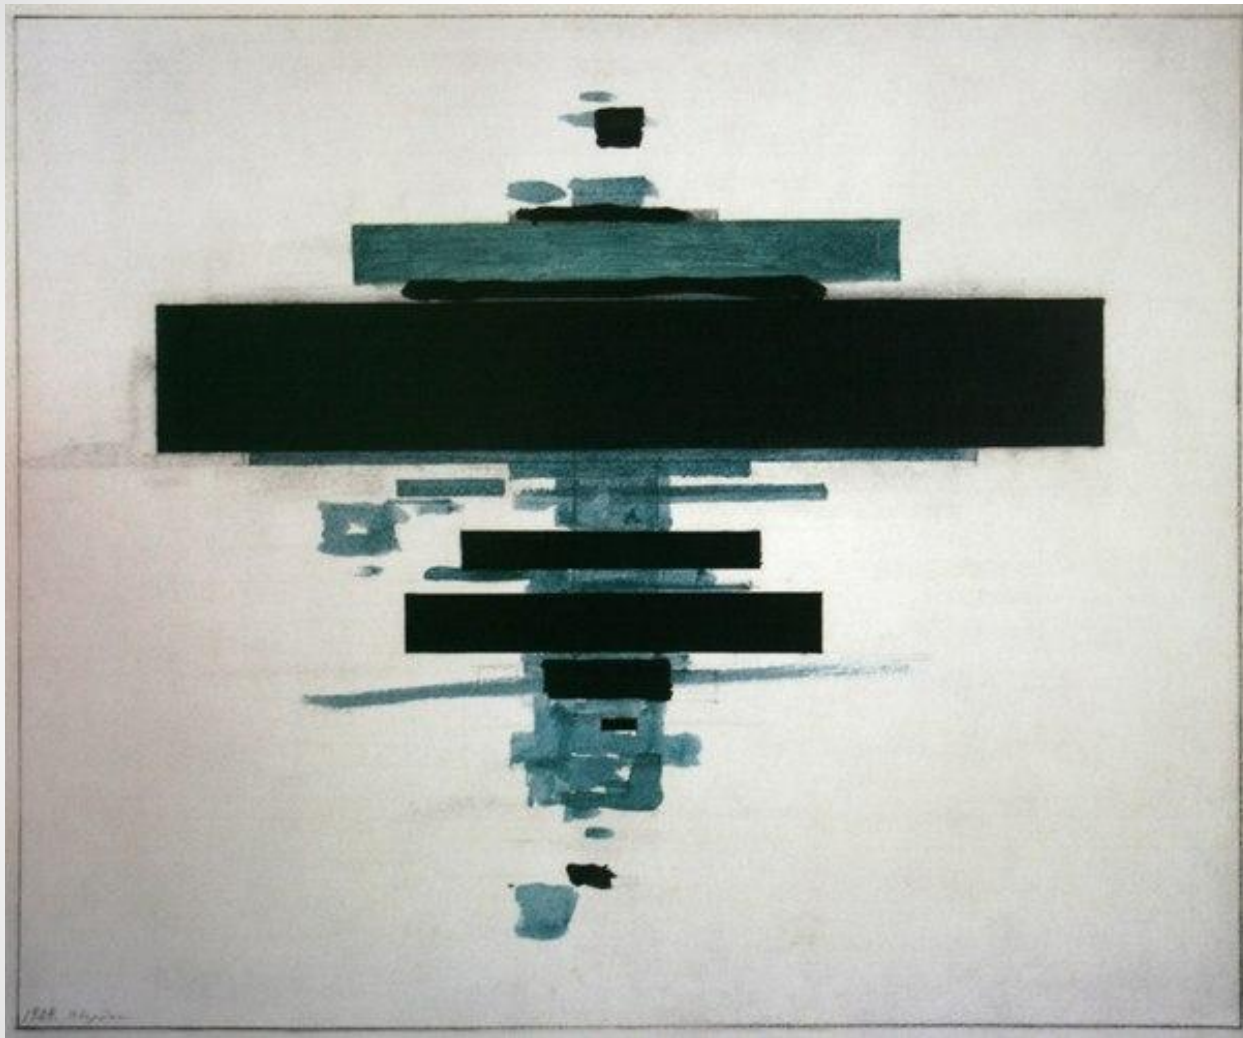

# ХУДОЖНИКИ ФОРМАЛИСТЫ

Илья  
Григорьевич  
Чашник

Супрематизм. 1923.

Холст, масло

Композиция.

1925-1926.

Холст, масло.

Космос - красный  
круг на чёрной  
поверхности. 1925

Вертикальные оси в движении.

Начало 1920-х. Холст, масло

Композиция. 1926. Холст, масло.

Композиция

Около 1925.

Бумага, акварель,  
графитный карандаш,

тушь

Николай  
Михайлович  
Суетин

Супрематизм

1920-1921

Холст, масло

«Архитектон»

1927 г

акварель, тушь

Эскиз росписи стены

1920 г

Казимир  
Северинович  
Малевич

Мистический  
супрематизм  
(черный крест на  
красном овале).

1920–1922.

Холст, масло

?