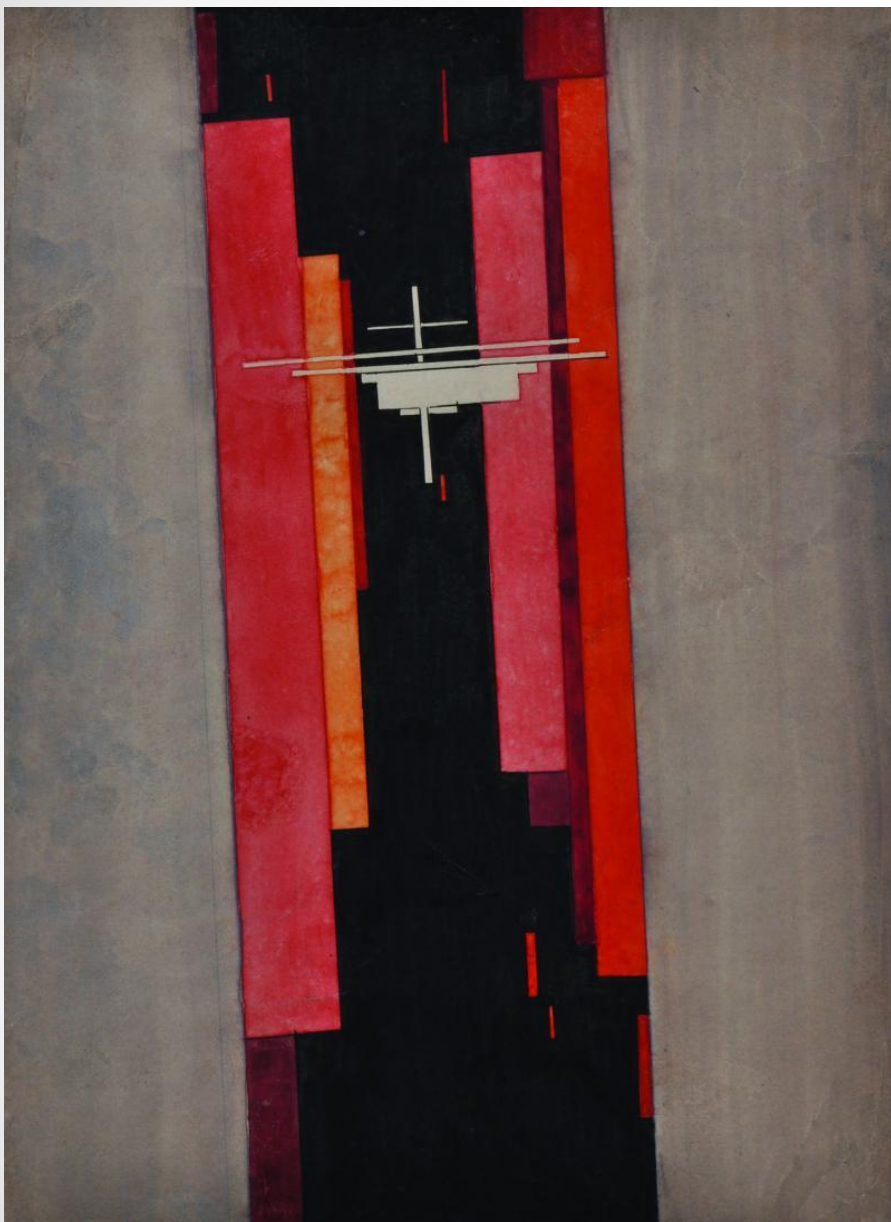

ХУДОЖНИКИ ФОРМАЛИСТЫ

Илья
Григорьевич
Чашник

Супрематизм. 1923.

Холст, масло

Композиция.

1925-1926.

Холст, масло.

Космос - красный
круг на чёрной
поверхности. 1925

Вертикальные оси в движении.

Начало 1920-х. Холст, масло

Композиция. 1926. Холст, масло.

Композиция

Около 1925.

Бумага, акварель,
графитный карандаш,

тушь

Николай
Михайлович
Суетин

Супрематизм

1920-1921

Холст, масло

«Архитектор»

1927 г

акварель, тушь

Эскиз росписи стены

1920 г

Казимир
Северинович
Малевич

Мистический
супрематизм
(черный крест на
красном овале).

1920–1922.

Холст, масло

?

Супрематизм 8

ХОЛСТ, МАСЛО

Адольф
Готлиб