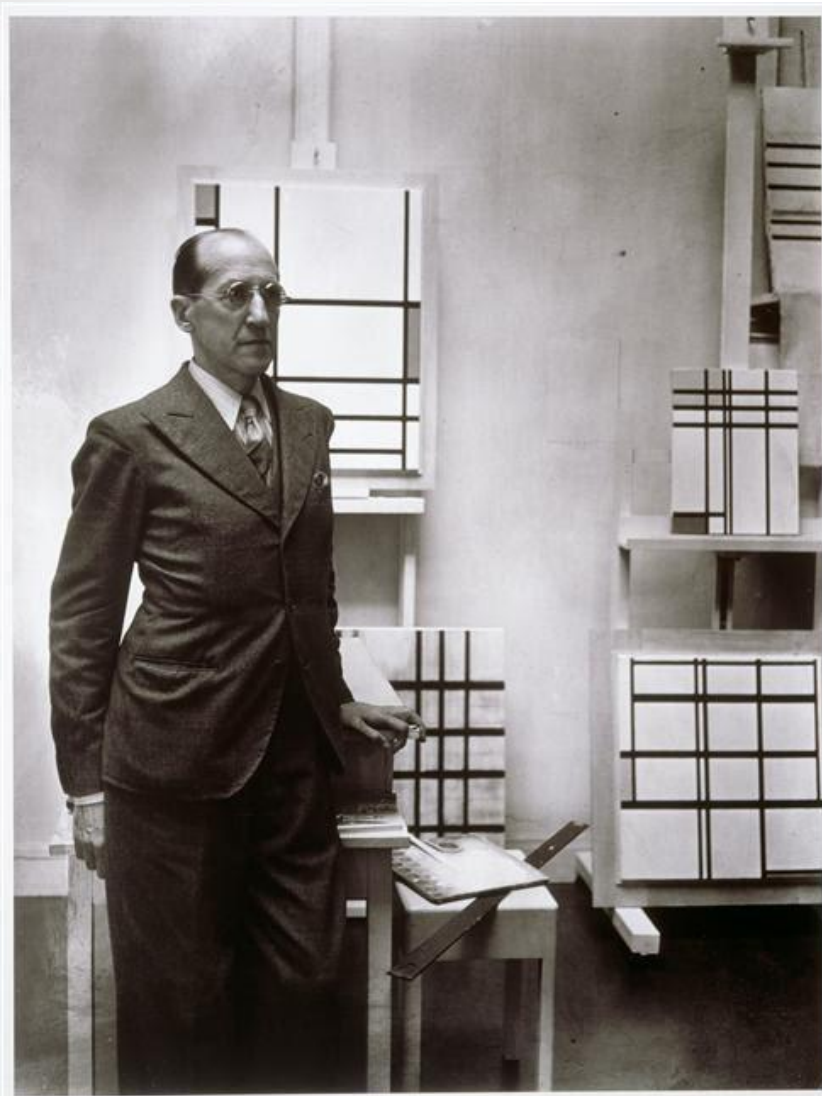

Пит Модриан