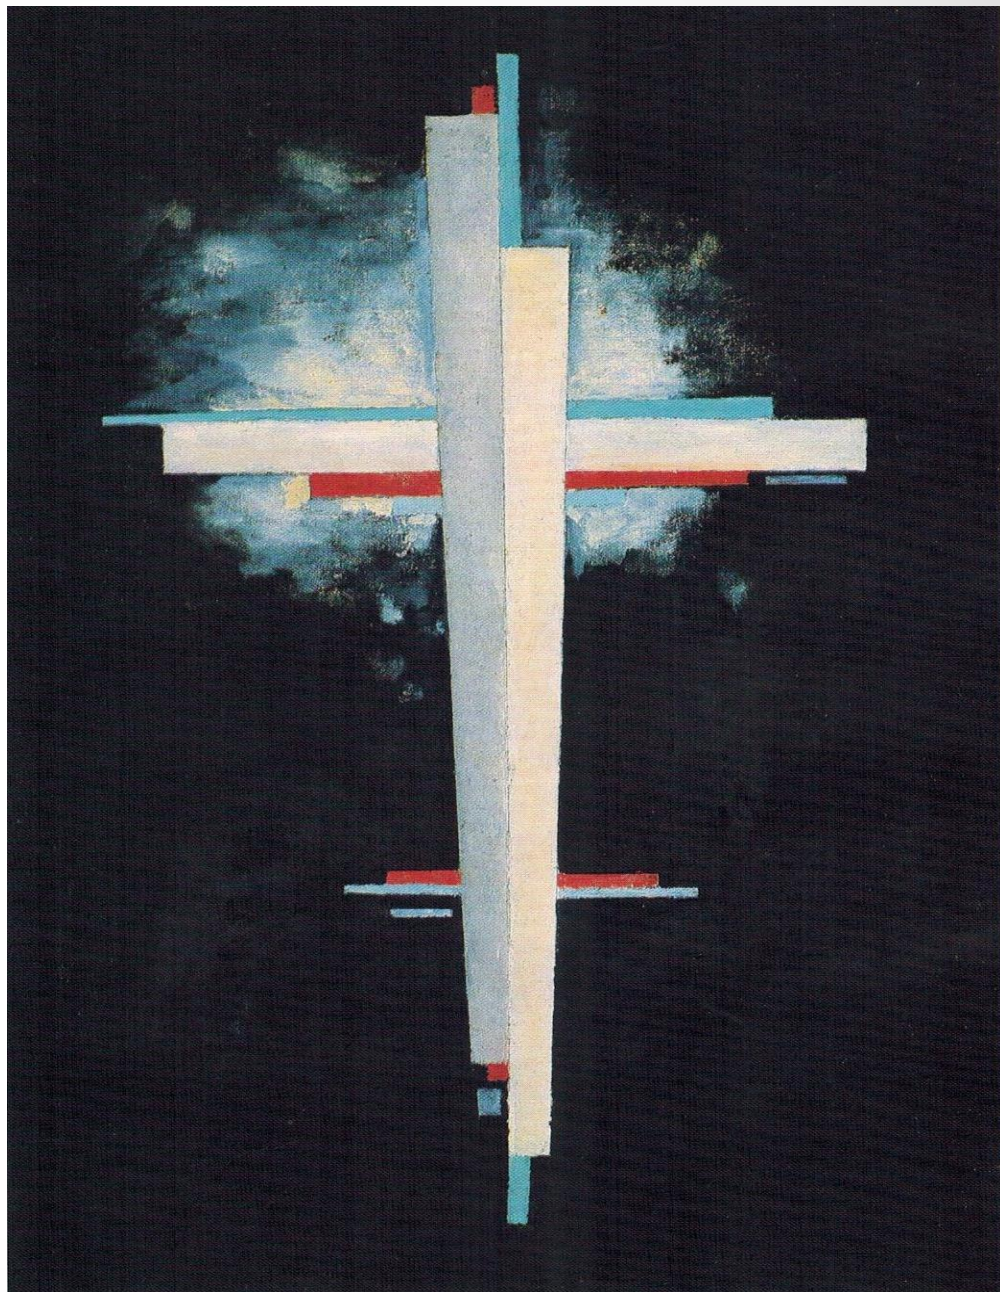

ХУДОЖНИКИ ФОРМАЛИСТЫ

Илья
Григорьевич
Чашник

Супрематизм. 1923.

Холст, масло

Композиция.

1925-1926.

Холст, масло.

Космос - красный
круг на чёрной
поверхности. 1925

Вертикальные оси в движении.

Начало 1920-х. Холст, масло

Композиция. 1926. Холст, масло.

Композиция

Около 1925.

Бумага, акварель,
графитный карандаш,

тушь

Николай
Михайлович
Суетин

Супрематизм

1920-1921

Холст, масло

«Архитектор»

1927 г

акварель, тушь

Эскиз росписи стены

1920 г

Казимир
Северинович
Малевич

Мистический
супрематизм
(черный крест на
красном овале).

1920–1922.

Холст, масло

?

Супрематизм 8

ХОЛСТ, МАСЛО

Адольф
Готлиб