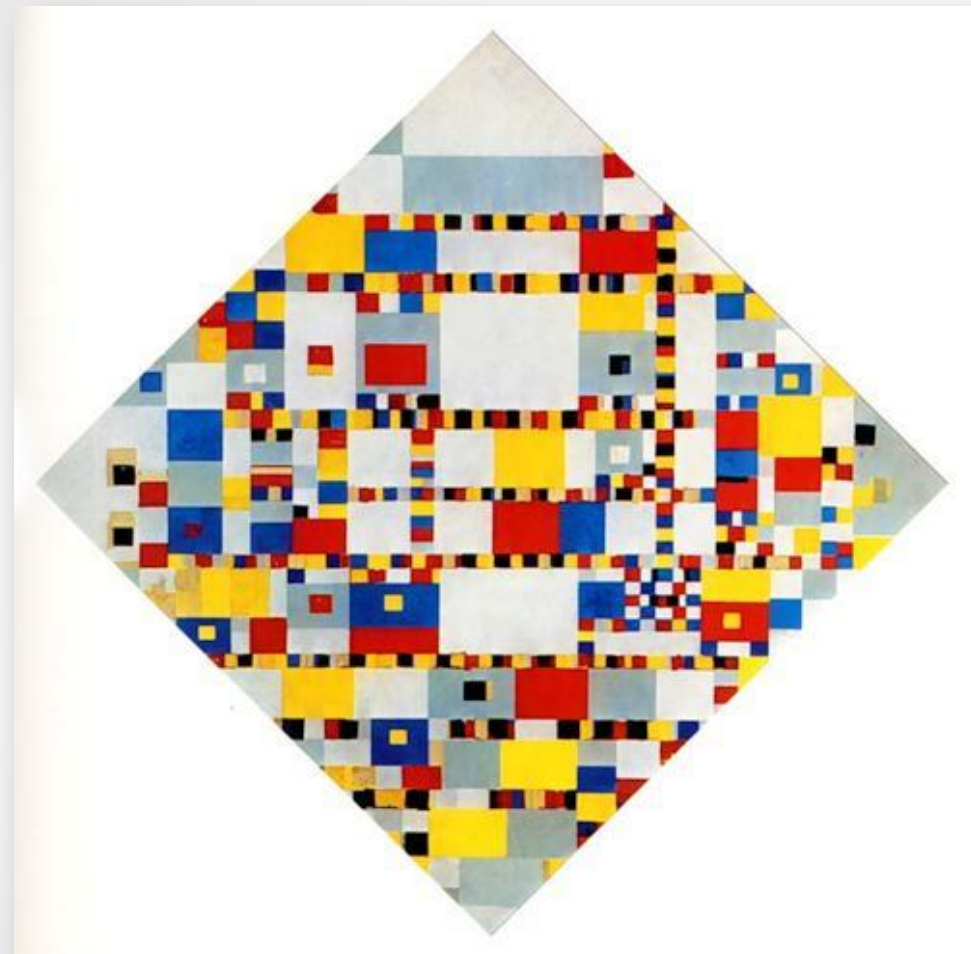

Victory Boogie-Woogie

1944