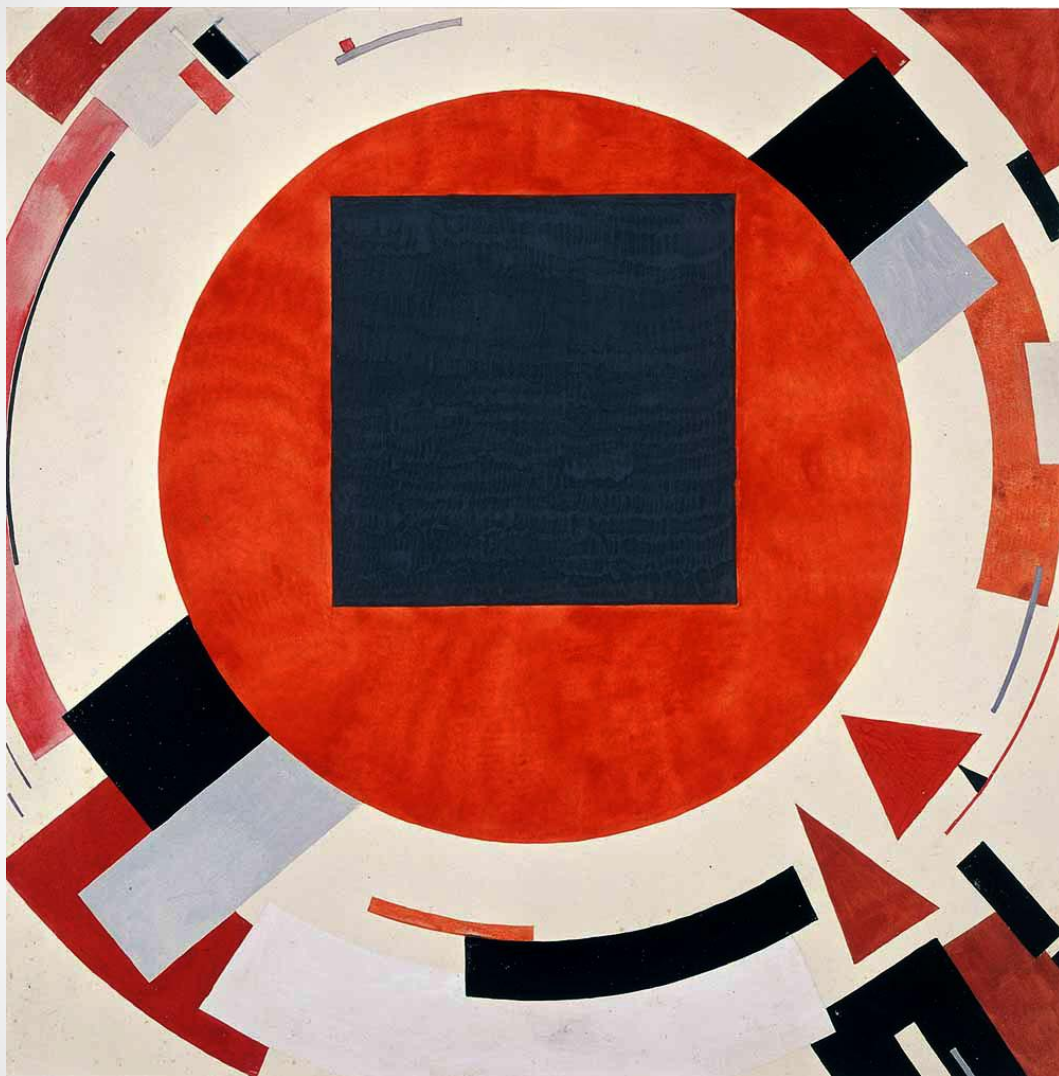

Проун

1922-1923 г.