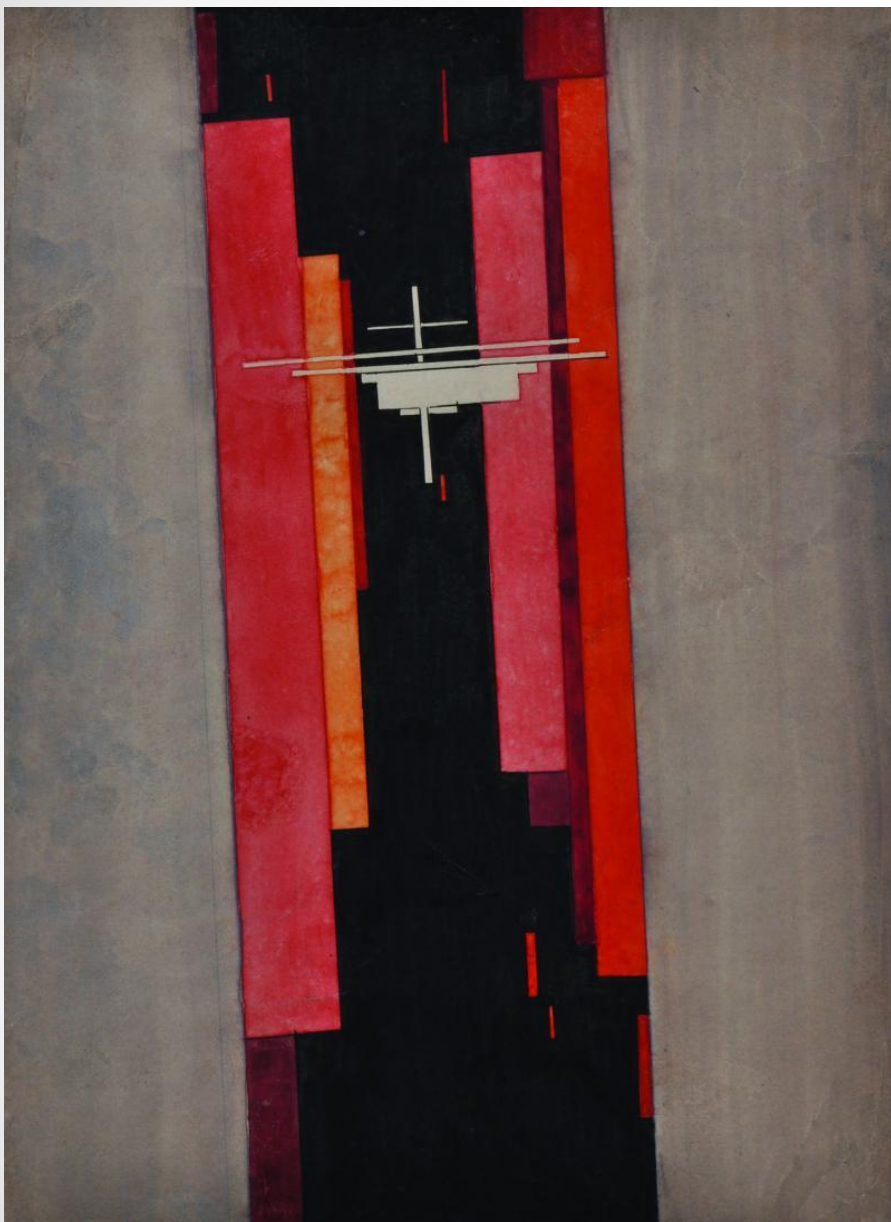

# ХУДОЖНИКИ ФОРМАЛИСТЫ

Илья  
Григорьевич  
Чашник

Супрематизм. 1923.

Холст, масло

Композиция.

1925-1926.

Холст, масло.

Космос - красный  
круг на чёрной  
поверхности. 1925

Вертикальные оси в движении.

Начало 1920-х. Холст, масло

Композиция. 1926. Холст, масло.

Композиция

Около 1925.

Бумага, акварель,  
графитный карандаш,

тушь

Николай  
Михайлович  
Суетин

Супрематизм

1920-1921

Холст, масло

«Архитектон»

1927 г

акварель, тушь

Эскиз росписи стены

1920 г

Казимир  
Северинович  
Малевич

Мистический  
супрематизм  
(черный крест на  
красном овале).

1920–1922.

Холст, масло

?