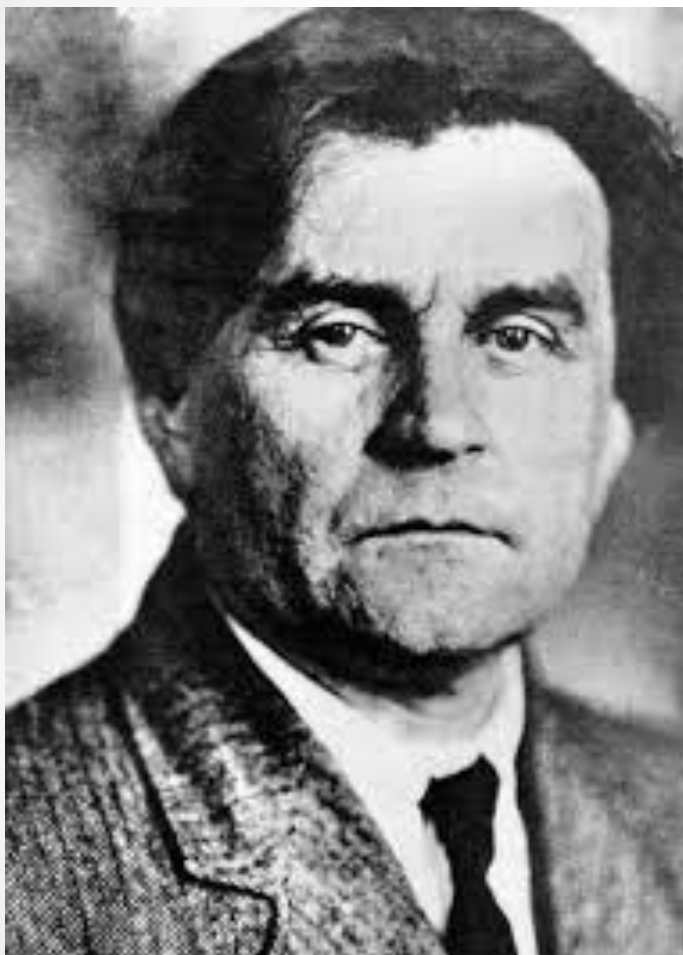

# ХУДОЖНИКИ ФОРМАЛИСТЫ

Илья  
Григорьевич  
Чашник

Супрематизм. 1923.

Холст, масло

Композиция.

1925-1926.

Холст, масло.

Космос - красный  
круг на чёрной  
поверхности. 1925

Вертикальные оси в движении.

Начало 1920-х. Холст, масло

Композиция. 1926. Холст, масло.

Композиция

Около 1925.

Бумага, акварель,  
графитный карандаш,

тушь

Николай  
Михайлович  
Суетин

Супрематизм

1920-1921

Холст, масло

«Архитектон»

1927 г

акварель, тушь

Эскиз росписи стены

1920 г

Казимир  
Северинович  
Малевич

Мистический  
супрематизм  
(черный крест на  
красном овале).

1920–1922.

Холст, масло

?