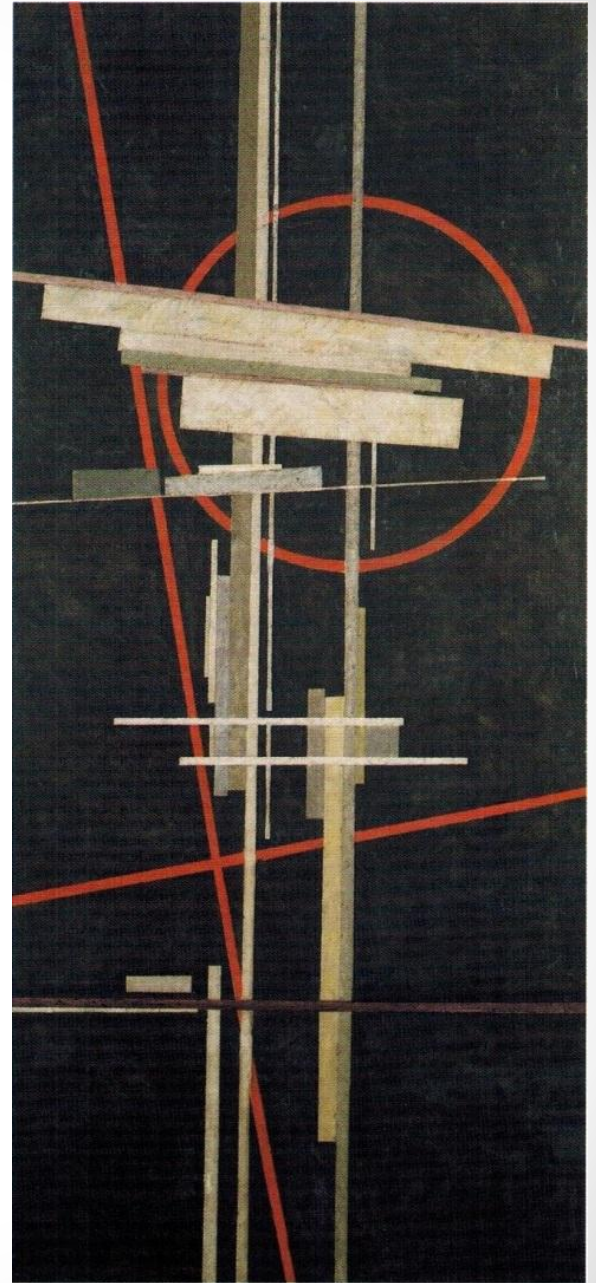

ХУДОЖНИКИ ФОРМАЛИСТЫ

Илья
Григорьевич
Чашник

Супрематизм. 1923.

Холст, масло

Композиция.

1925-1926.

Холст, масло.

Космос - красный
круг на чёрной
поверхности. 1925

Вертикальные оси в движении.

Начало 1920-х. Холст, масло

Композиция. 1926. Холст, масло.

Композиция

Около 1925.

Бумага, акварель,
графитный карандаш,

тушь

Николай
Михайлович
Суетин

Супрематизм

1920-1921

Холст, масло

«Архитектор»

1927 г

акварель, тушь

Эскиз росписи стены

1920 г

Казимир
Северинович
Малевич

Мистический
супрематизм
(черный крест на
красном овале).

1920–1922.

Холст, масло

?

Супрематизм 8

ХОЛСТ, МАСЛО

Адольф
Готлиб