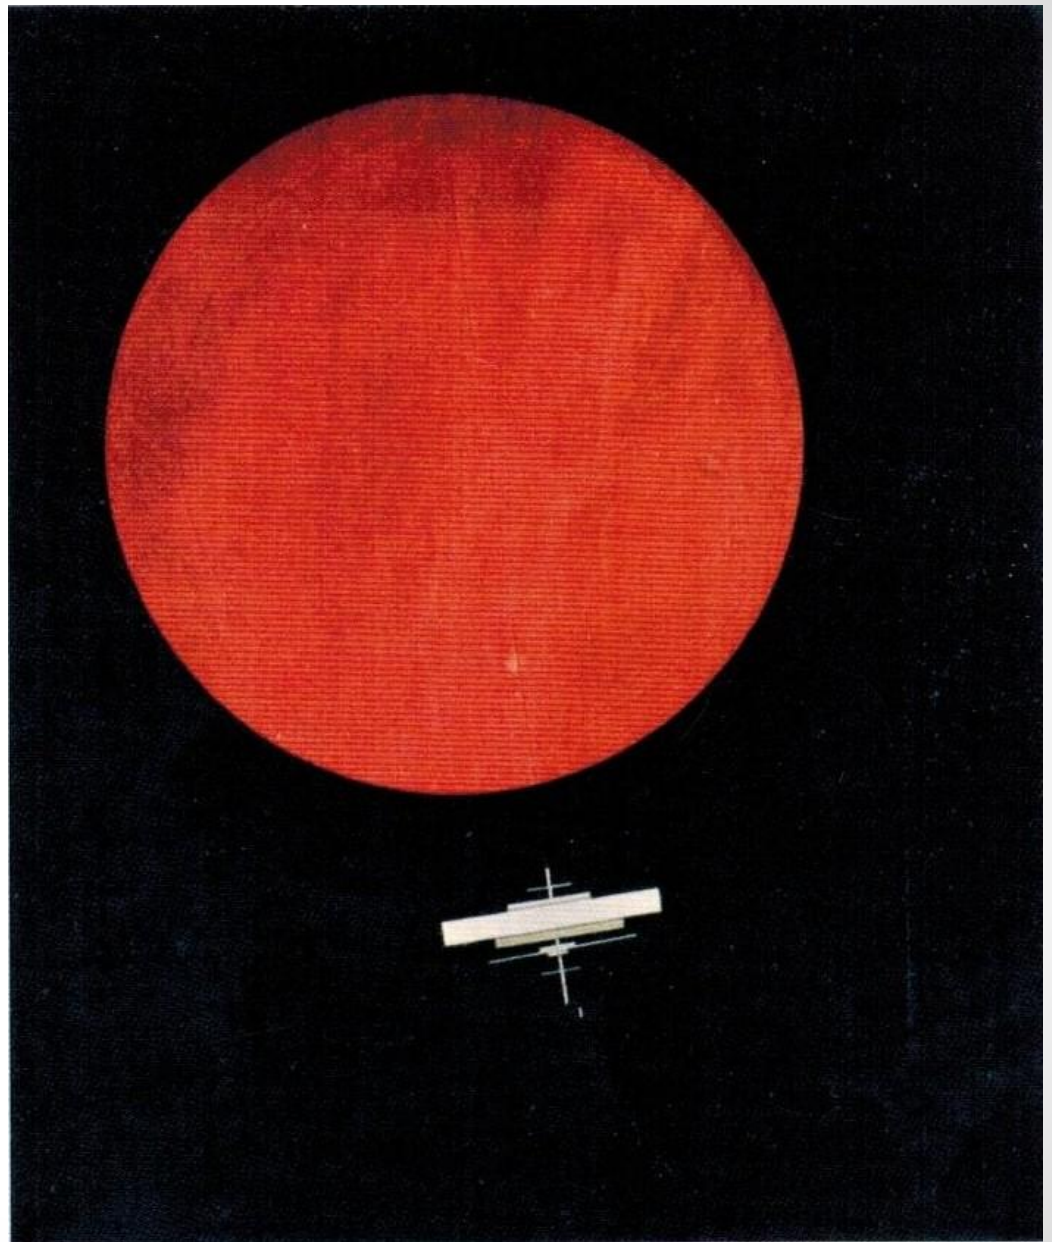

# ХУДОЖНИКИ ФОРМАЛИСТЫ

Илья  
Григорьевич  
Чашник

Супрематизм. 1923.

Холст, масло

Композиция.

1925-1926.

Холст, масло.

Космос - красный  
круг на чёрной  
поверхности. 1925

Вертикальные оси в движении.

Начало 1920-х. Холст, масло

Композиция. 1926. Холст, масло.

Композиция

Около 1925.

Бумага, акварель,  
графитный карандаш,

тушь

Николай  
Михайлович  
Суетин

Супрематизм

1920-1921

Холст, масло

«Архитектон»

1927 г

акварель, тушь

Эскиз росписи стены

1920 г

Казимир  
Северинович  
Малевич

Мистический  
супрематизм  
(черный крест на  
красном овале).

1920–1922.

Холст, масло

?