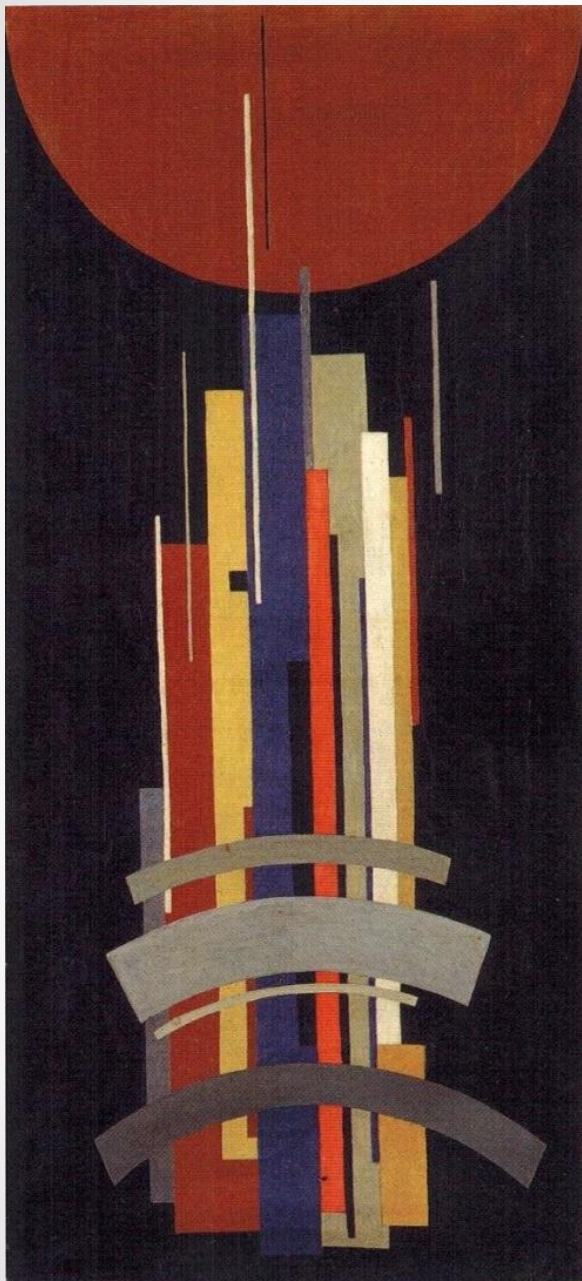

ХУДОЖНИКИ ФОРМАЛИСТЫ

Илья
Григорьевич
Чашник

Супрематизм. 1923.

Холст, масло

Композиция.

1925-1926.

Холст, масло.

Космос - красный
круг на чёрной
поверхности. 1925

Вертикальные оси в движении.

Начало 1920-х. Холст, масло

Композиция. 1926. Холст, масло.

Композиция

Около 1925.

Бумага, акварель,
графитный карандаш,

тушь

Николай
Михайлович
Суетин

Супрематизм

1920-1921

Холст, масло

«Архитектор»

1927 г

акварель, тушь

Эскиз росписи стены

1920 г

Казимир
Северинович
Малевич

Мистический
супрематизм
(черный крест на
красном овале).

1920–1922.

Холст, масло

?

Супрематизм 8

ХОЛСТ, МАСЛО

Адольф
Готлиб