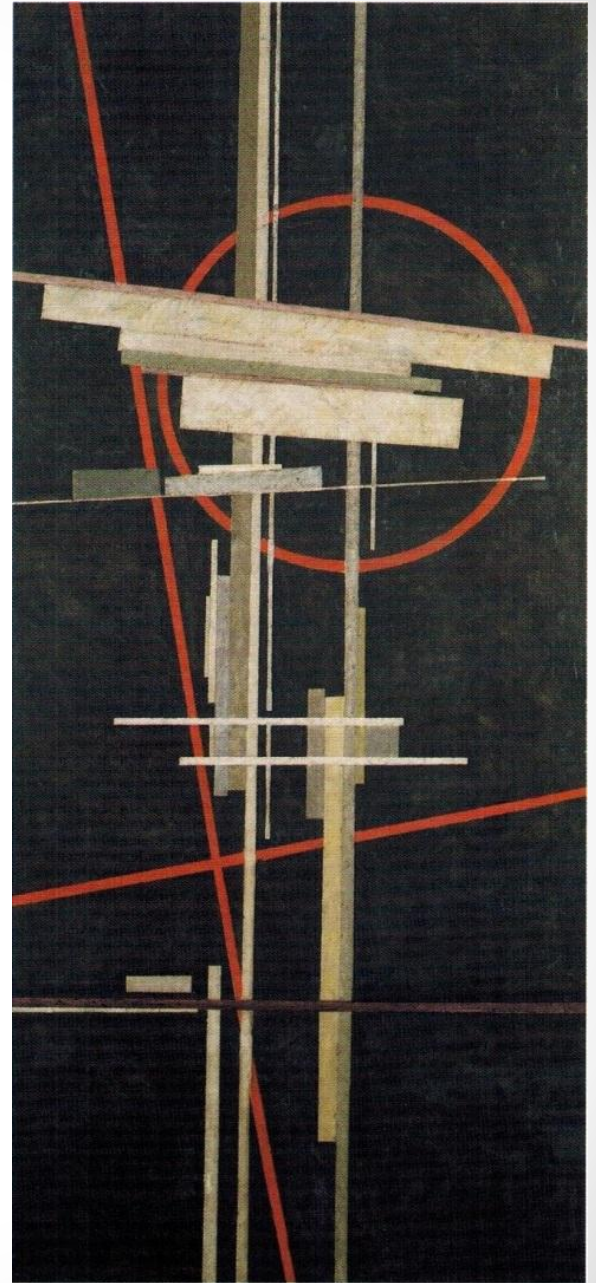

# ХУДОЖНИКИ ФОРМАЛИСТЫ

Илья  
Григорьевич  
Чашник

Супрематизм. 1923.

Холст, масло

Композиция.

1925-1926.

Холст, масло.

Космос - красный  
круг на чёрной  
поверхности. 1925

Вертикальные оси в движении.

Начало 1920-х. Холст, масло

Композиция. 1926. Холст, масло.

Композиция

Около 1925.

Бумага, акварель,  
графитный карандаш,

тушь

Николай  
Михайлович  
Суетин

Супрематизм

1920-1921

Холст, масло

«Архитектон»

1927 г

акварель, тушь

Эскиз росписи стены

1920 г

Казимир  
Северинович  
Малевич

Мистический  
супрематизм  
(черный крест на  
красном овале).

1920–1922.

Холст, масло

?