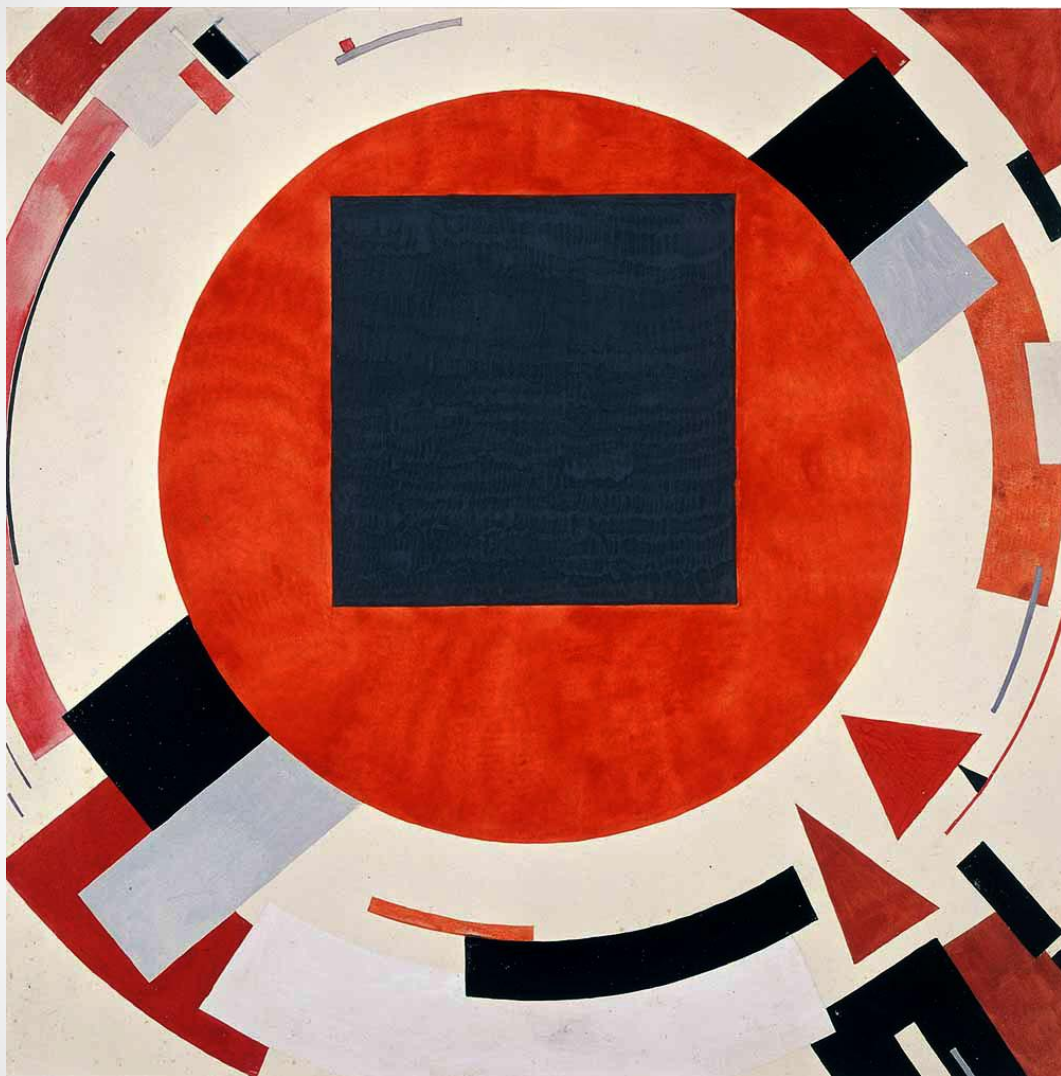

Проун

1922-1923 г.